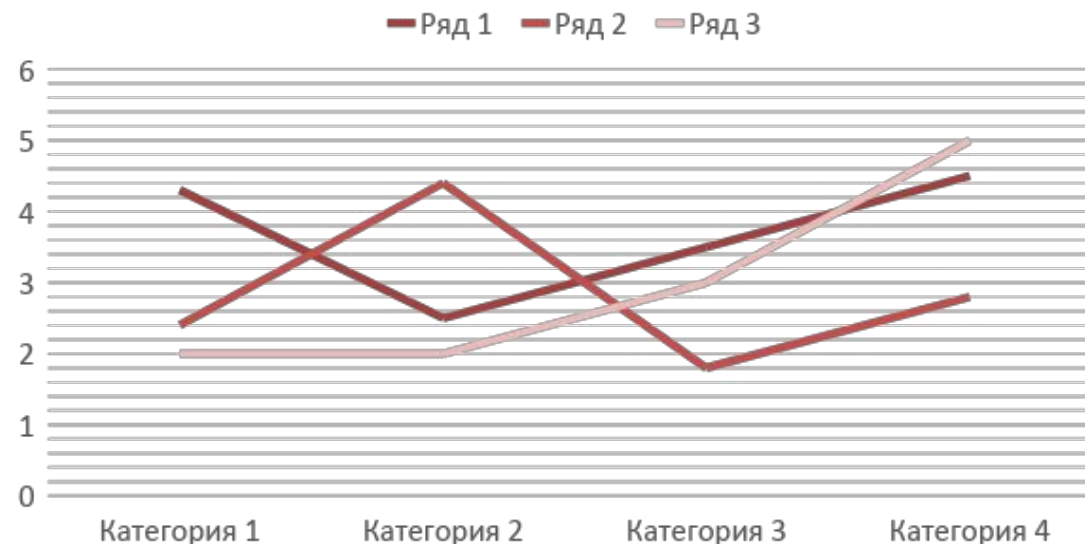

Диаграммы, графики и прочие элементы

Использование диаграмм и графиков в свободном режиме. Приветствуется применение официальных цветов РАНХиГС, либо цветов приближенных к ним.