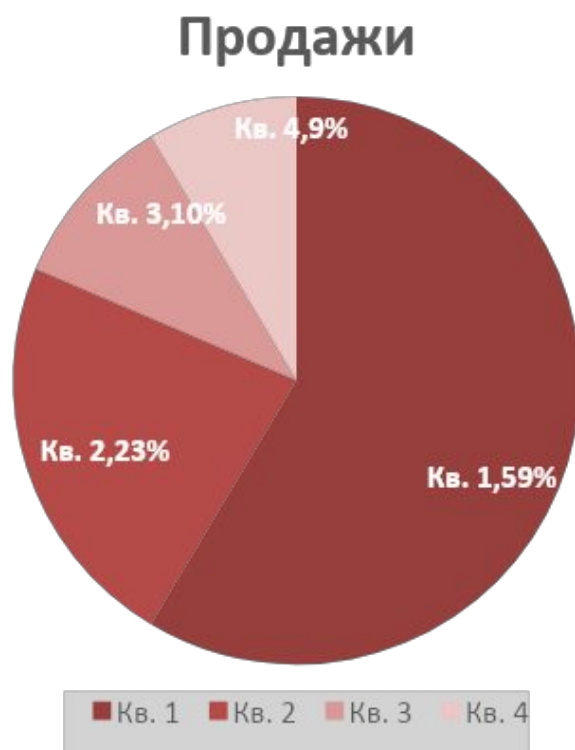

Диаграммы, графики и прочие элементы

Использование диаграмм и графиков в свободном режиме. Приветствуется применение официальных цветов РАНХиГС, либо цветов приближенных к ним.