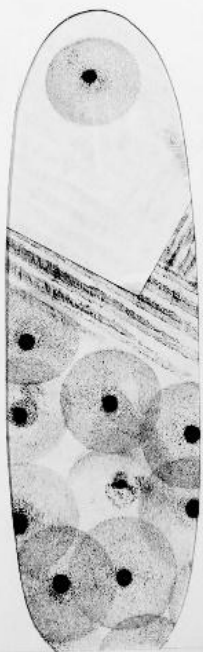

Споры

Природа, как источник вдохновения

Образ
спороносного
побега хвоща
полевого
вдохновил на
создание
серии
интерьерной
керамики
«Споры»

Подходит для
стилей
интерьера:

- конструктивизм
- прованс
- минимализм
- баухауз
- лофт
- индустриальный
- брутализм
- винтаж
- гранж
- контемпрари
- фьюжн
- хай-тек
- Mid-century modern

Макетный поиск
модульный светильник
формообразование
стручок

Модульная люстра

Модули

формообразование
цветок

Варианты комбинаций модулей

Переход от светильника в интерьерную керамику

поиск формы

поиск декора

поиск декора

поиск декора

СОЗДАНИЕ
ГИПСОВОЙ ФОРМЫ

процесс

Спасибо за внимание