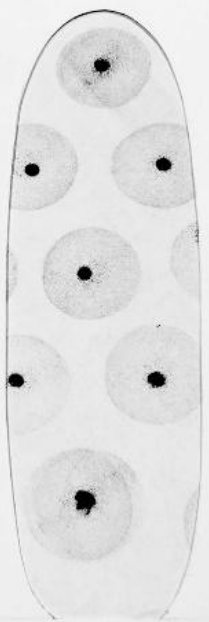

Споры

Природа, как источник вдохновения

Образ
спороносного
побега хвоща
полевого
вдохновил на
создание
серии
интерьерной
керамики
«Споры»

Подходит для
стилей
интерьера:

- конструктивизм
- прованс
- минимализм
- баухауз
- лофт
- индустриальный
- брутализм
- винтаж
- гранж
- контемпрари
- фьюжн
- хай-тек
- Mid-century modern

Макетный поиск
модульный светильник
формообразование
стручок

Модульная люстра

Модули

формообразование
цветок

Варианты комбинаций модулей

Переход от светильника в интерьерную керамику

поиск формы

поиск декора

поиск декора

поиск декора

СОЗДАНИЕ
ГИПСОВОЙ ФОРМЫ

процесс

Спасибо за внимание