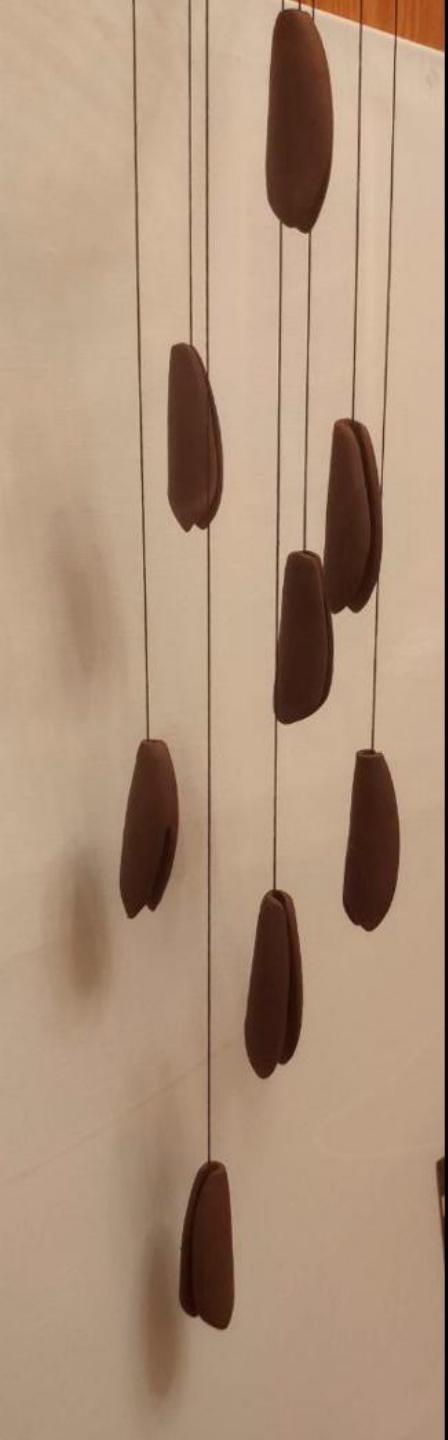

Споры

Природа, как источник вдохновения

Образ
спороносного
побега хвоща
полевого
вдохновил на
создание
серии
интерьерной
керамики
«Споры»

Подходит для
стилей
интерьера:

- конструктивизм
- прованс
- минимализм
- баухауз
- лофт
- индустриальный
- брутализм
- винтаж
- гранж
- контемпрари
- фьюжн
- хай-тек
- Mid-century modern

Макетный поиск
модульный светильник
формообразование
стручок

Модульная люстра

Модули

формообразование
цветок

Варианты комбинаций модулей

Переход от светильника в интерьерную керамику

поиск формы

поиск декора

поиск декора

поиск декора

СОЗДАНИЕ
ГИПСОВОЙ ФОРМЫ

процесс

Спасибо за внимание