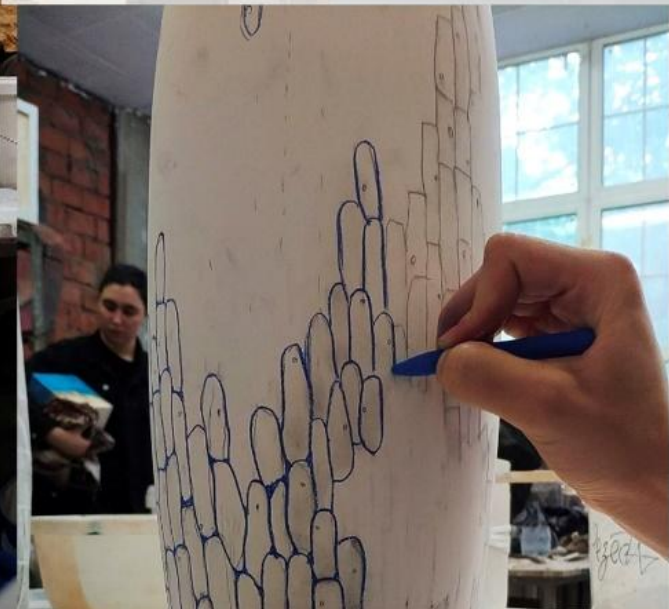

Споры

Природа, как источник вдохновения

Образ
спороносного
побега хвоща
полевого
вдохновил на
создание
серии
интерьерной
керамики
«Споры»

Подходит для
стилей
интерьера:

- конструктивизм
- прованс
- минимализм
- баухауз
- лофт
- индустриальный
- брутализм
- винтаж
- гранж
- контемпрари
- фьюжн
- хай-тек
- Mid-century modern

поиск декора

поиск декора

СОЗДАНИЕ
ГИПСОВОЙ ФОРМЫ

процесс

Спасибо за внимание