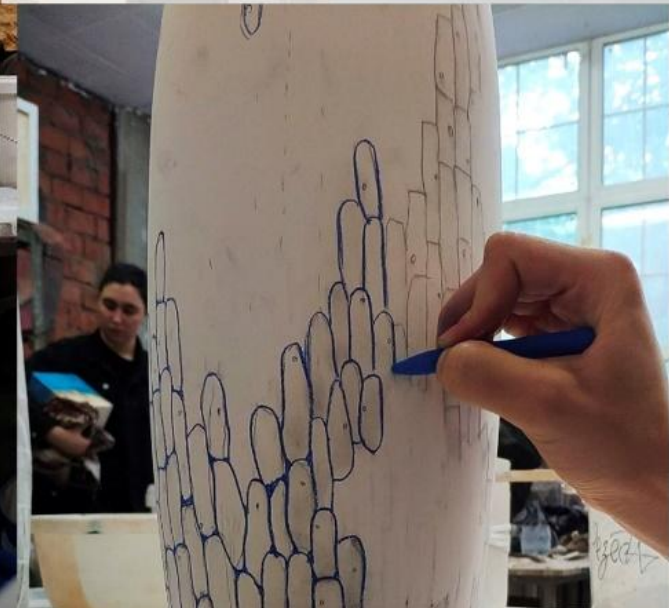

Споры

Природа, как источник вдохновения

Образ
спороносного
побега хвоща
полевого
вдохновил на
создание
серии
интерьерной
керамики
«Споры»

Подходит для
стилей
интерьера:

- конструктивизм
- прованс
- минимализм
- баухауз
- лофт
- индустриальный
- брутализм
- винтаж
- гранж
- контемпрари
- фьюжн
- хай-тек
- Mid-century modern

поиск декора

поиск декора

СОЗДАНИЕ
ГИПСОВОЙ ФОРМЫ

процесс

Спасибо за внимание