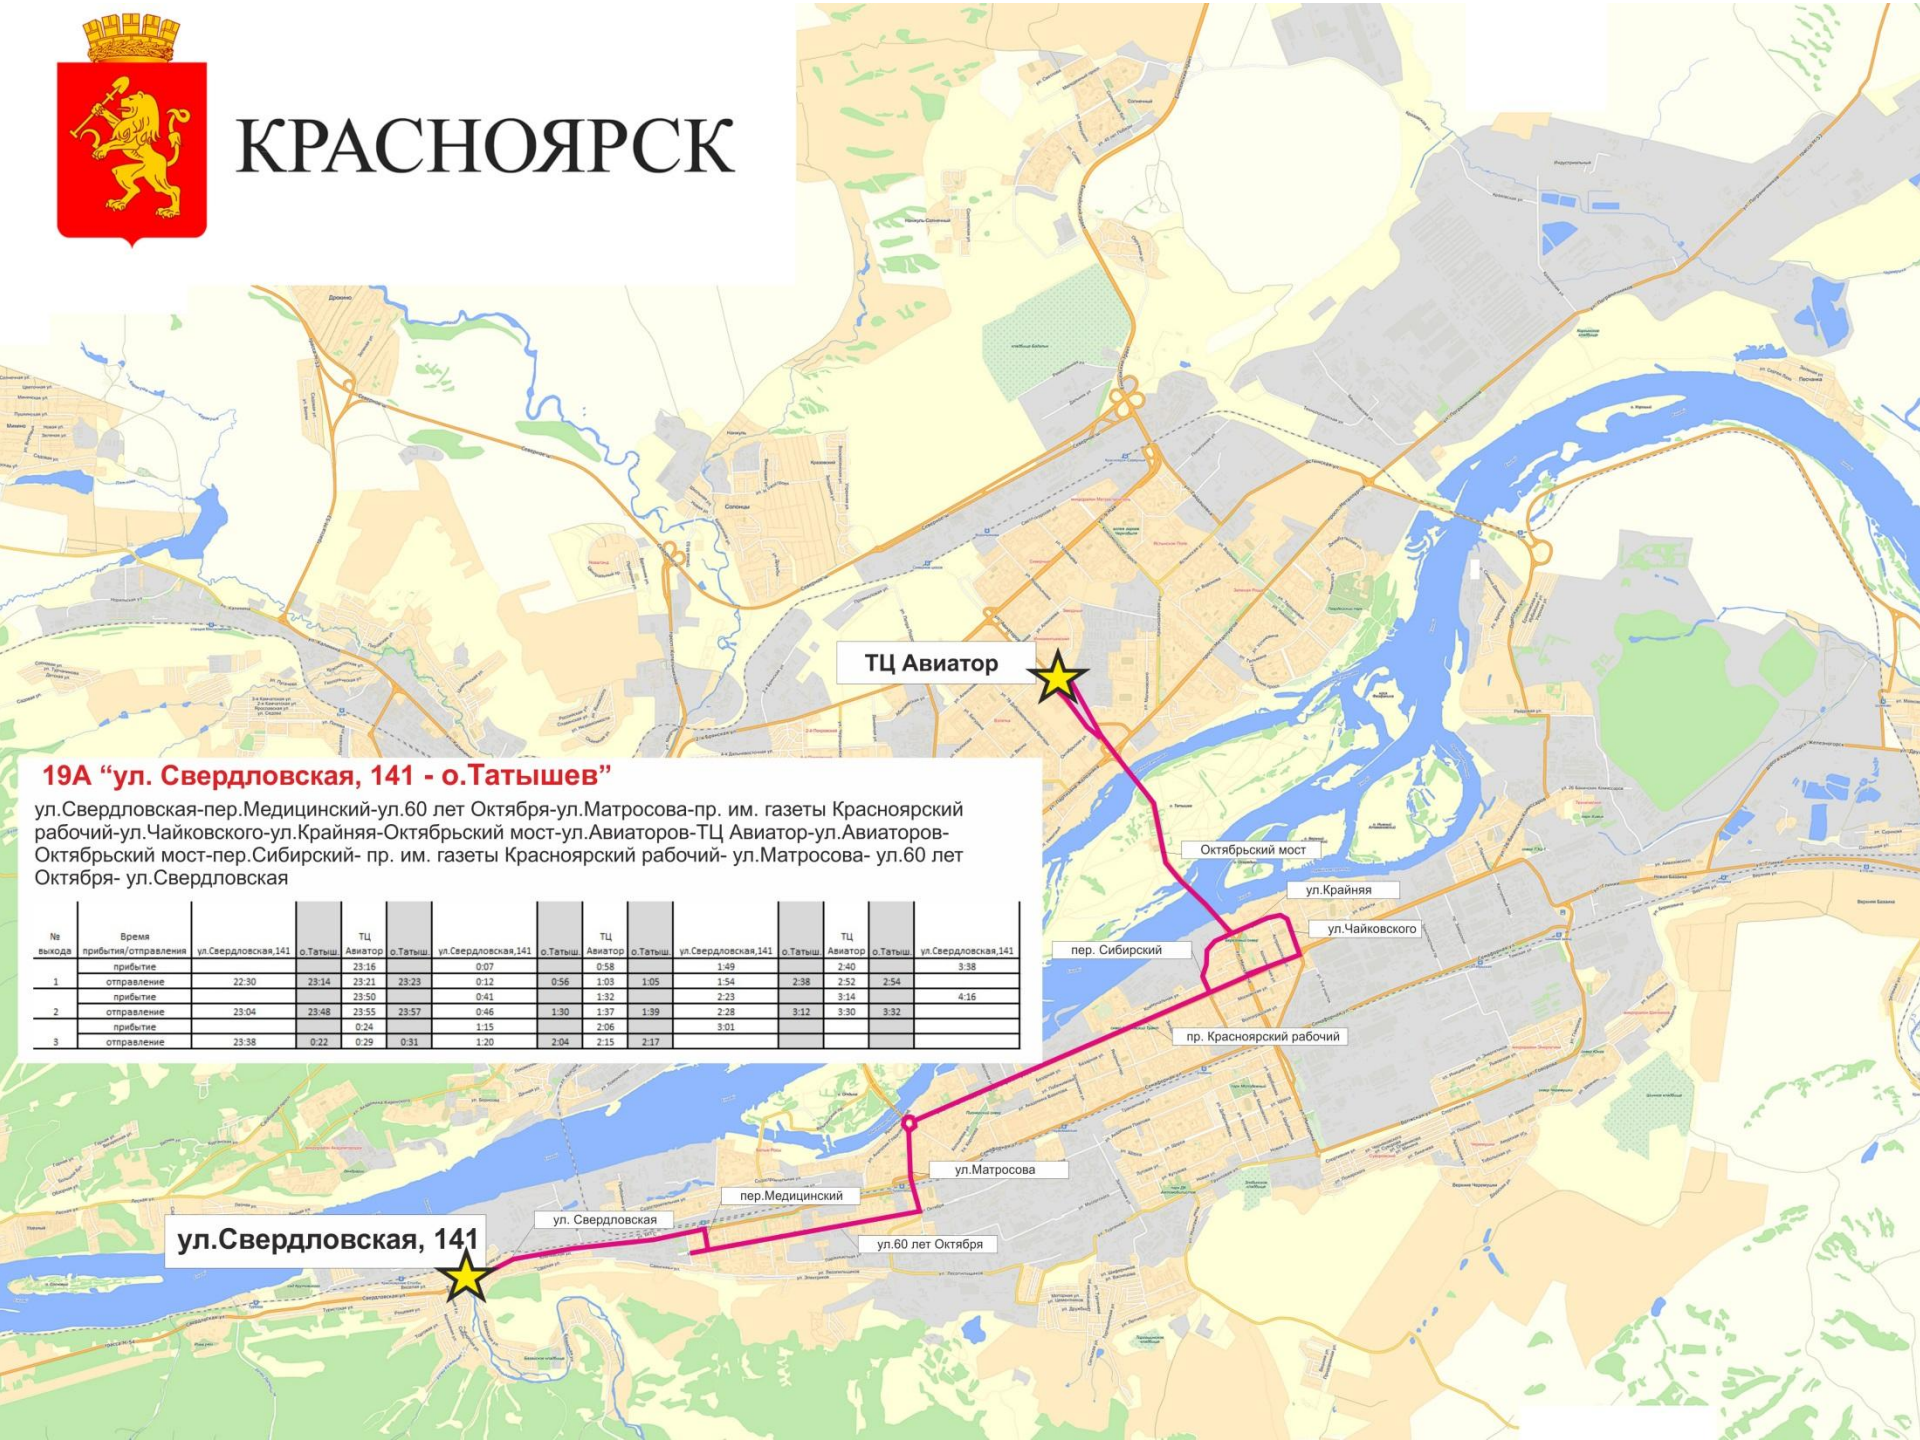

КРАСНОЯРСК

СФУ

ул. Мичурина

12А "СФУ - о.Татышев"

СФУ-пр.Свободный-ул. Киренского-ул.Новосибирская-ул.Красномосковская-пр.Свободный-ул.Маерчака-ул.Профсоюзная-ул.К.Маркса-ул.Белинского-ул.П.Железняк-Октябрьский мост-ул.Мичурина-Октябрьский мост-ул.П.Железняк-ул.Белинского-ул.Ленина-ул.Робеспьера-ул.Маерчака-пр.Свободный-ул.Красномосковская-ул.Новосибирская-ул.Киренского-пр.Свободный-СФУ

КРАСНОЯРСК

ТЦ Авиатор

19А "ул. Свердловская, 141 - о.Татышев"

ул.Свердловская-пер.Медицинский-ул.60 лет Октября-ул.Матросова-пр. им. газеты Красноярский рабочий-ул.Чайковского-ул.Крайняя-Октябрьский мост-ул.Авиаторов-ТЦ Авиатор-ул.Авиаторов-Октябрьский мост-пер.Сибирский- пр. им. газеты Красноярский рабочий- ул.Матросова- ул.60 лет Октября- ул.Свердловская