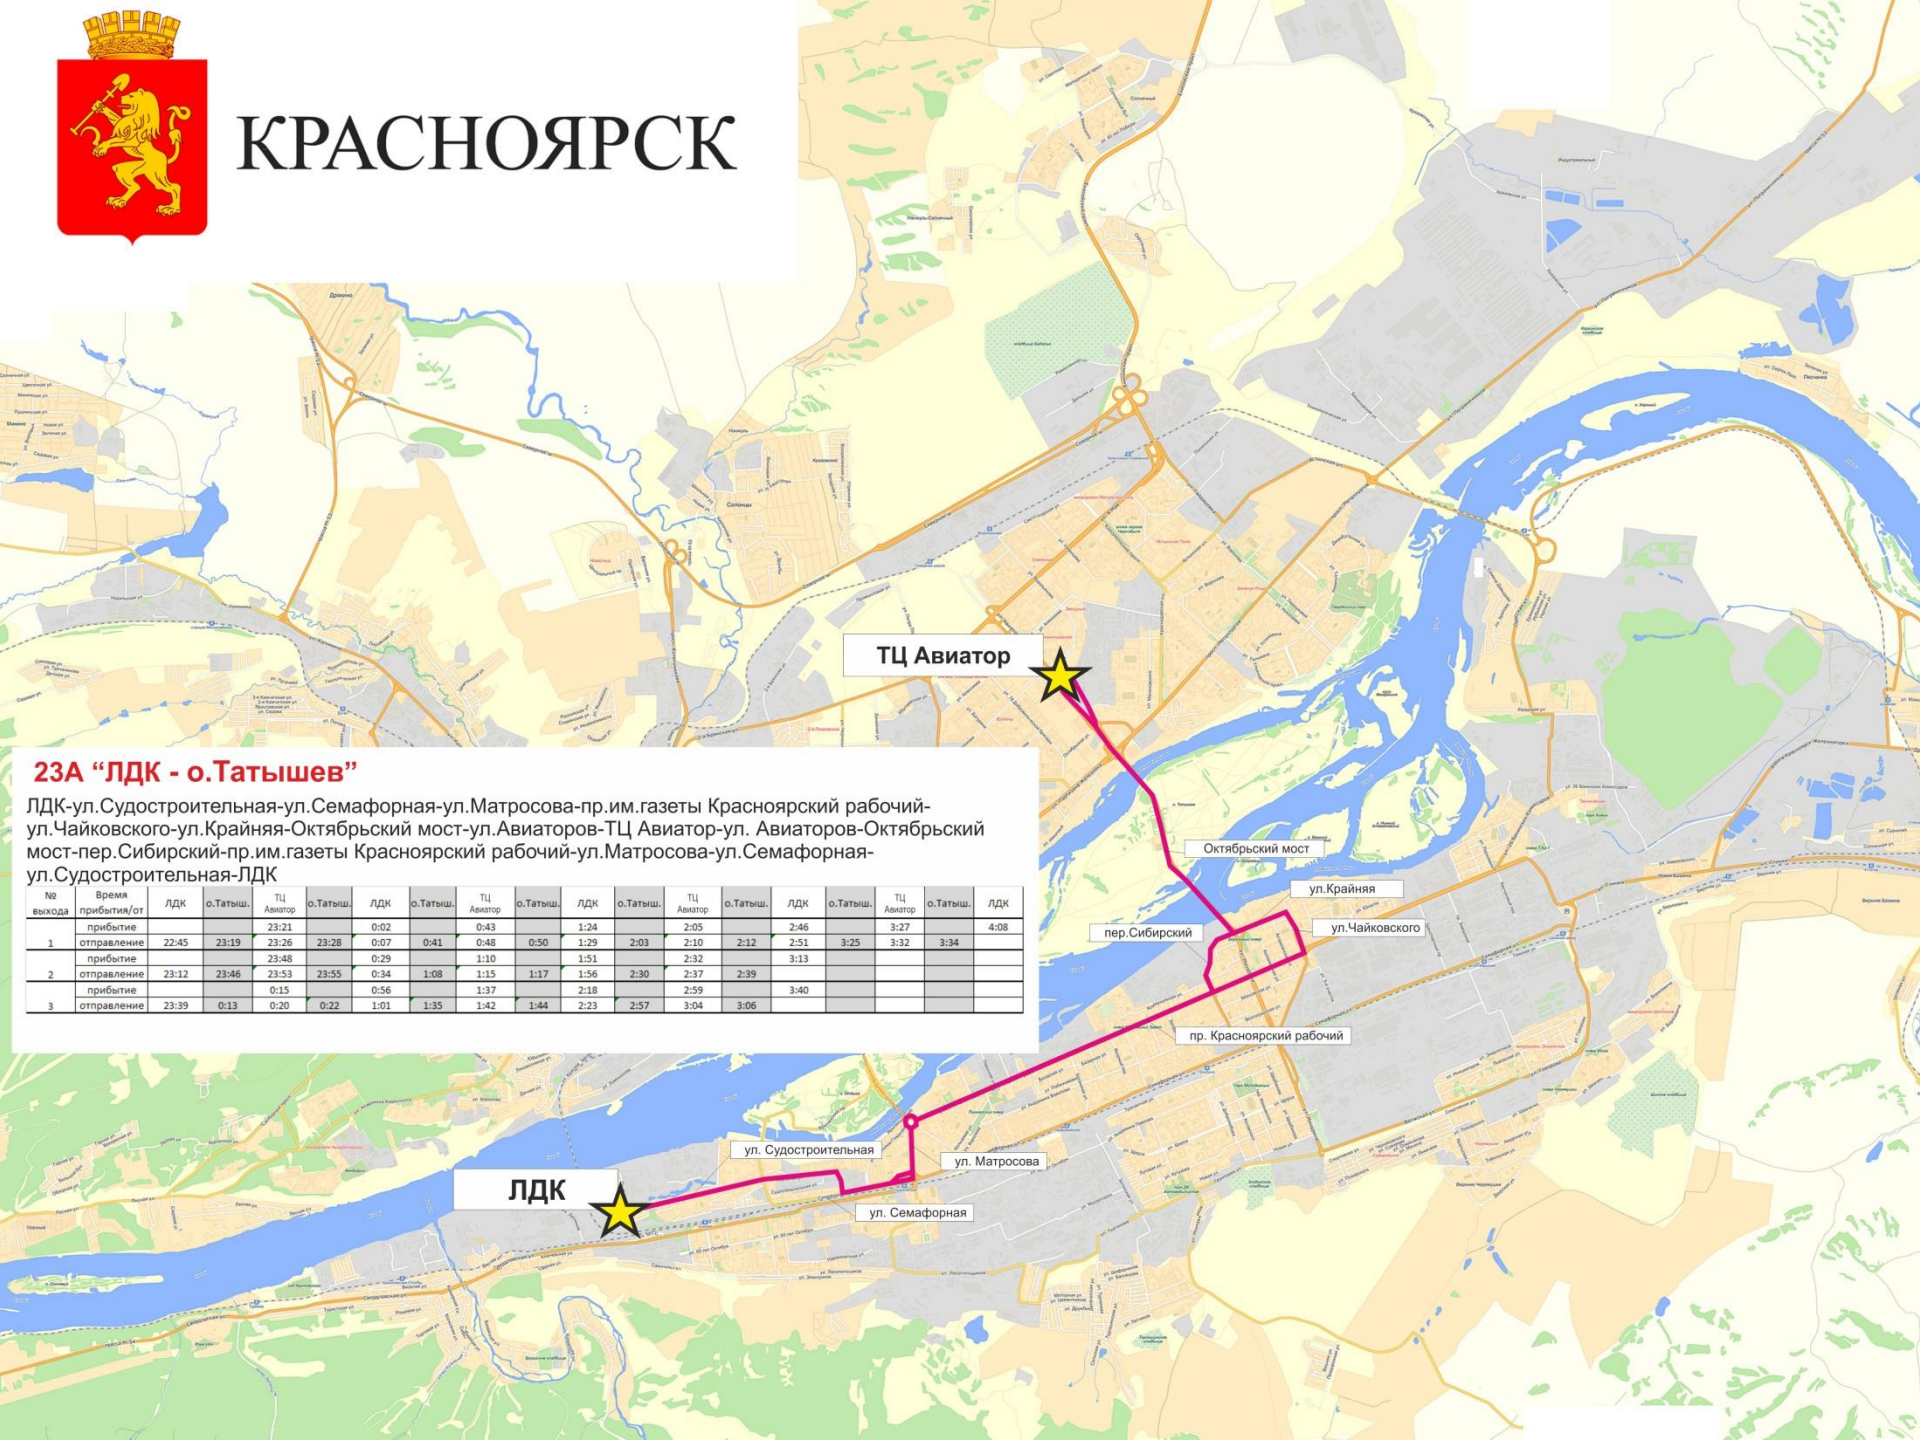

ул.Свердловская, 141

ул.Свердловская

пер.Медицинский

ул.Матросова

ул.60 лет Октября

Октябрьский мост

ул.Крайняя

ул.Чайковского

пер. Сибирский

пр. Красноярский рабочий

КРАСНОЯРСК

ТЦ Авиатор

23А "ЛДК - о.Татышев"

ЛДК-ул.Судостроительная-ул.Семафорная-ул.Матросова-пр.им.газеты Красноярский рабочий-ул.Чайковского-ул.Крайняя-Октябрьский мост-ул.Авиаторов-ТЦ Авиатор-ул. Авиаторов-Октябрьский мост-пер.Сибирский-пр.им.газеты Красноярский рабочий-ул.Матросова-ул.Семафорная-ул.Судостроительная-ЛДК