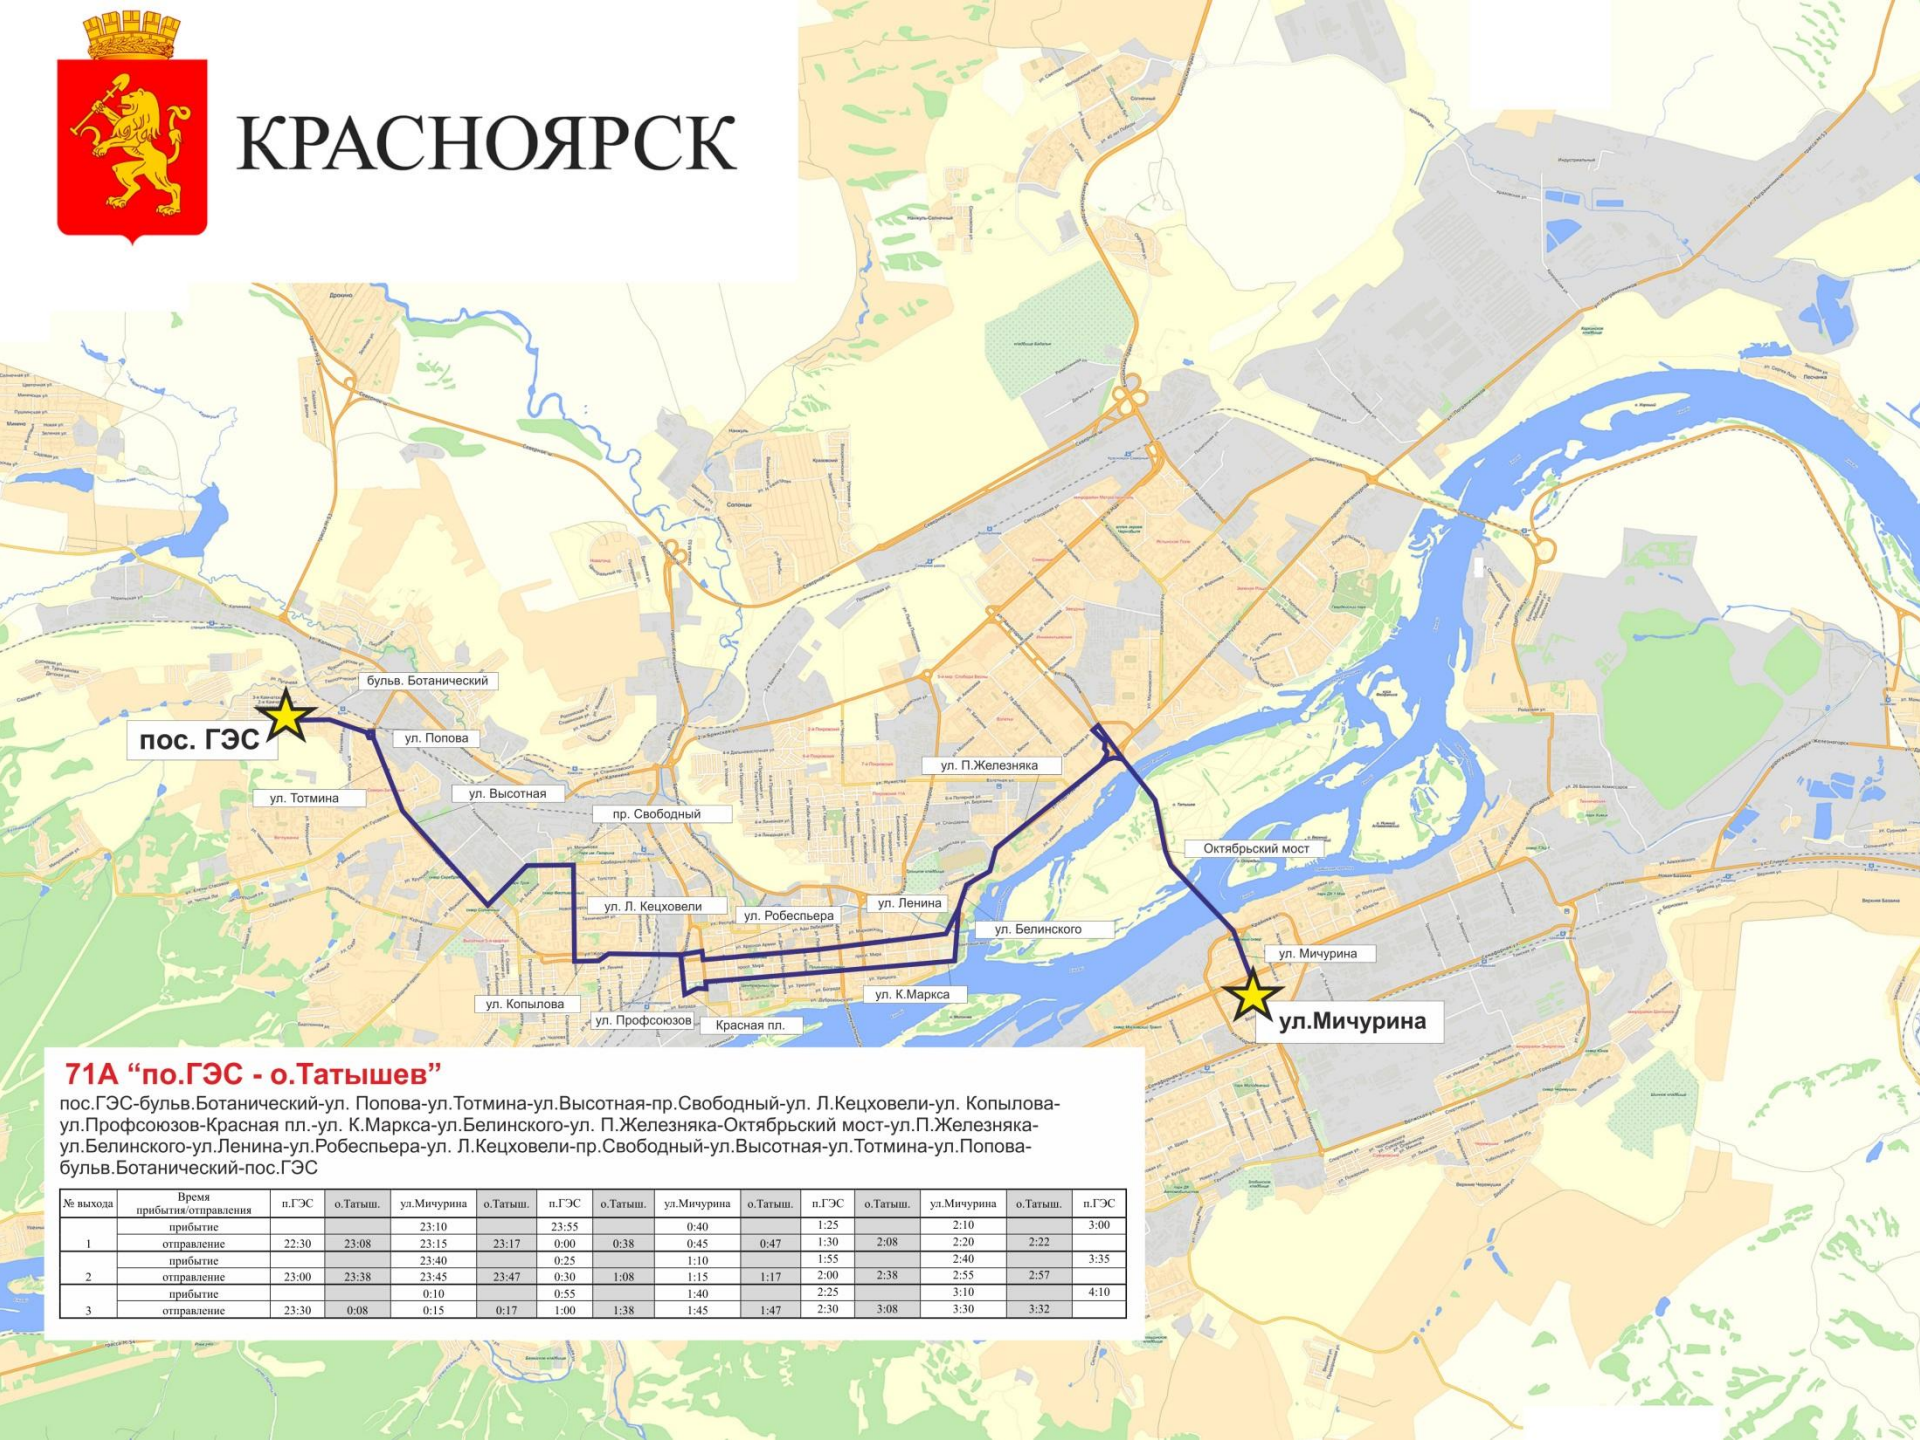

КРАСНОЯРСК

71А “по.ГЭС - о.Татышев”

пос.ГЭС-бульв.Ботанический-ул. Попова-ул.Тотмина-ул.Высотная-пр.Свободный-ул. Л.Кецовели-ул. Копылова-ул.Профсоюзозов-Красная пл.-ул. К.Маркса-ул.Белинского-ул. П.Железняк-Октябрьский мост-ул.П.Железняк-ул.Белинского-ул.Ленина-ул.Робеспьера-ул. Л.Кецовели-пр.Свободный-ул.Высотная-ул.Тотмина-ул.Попова-бульв.Ботанический-пос.ГЭС

№ выхода	Время прибытия/отправления	п.ГЭС	о.Татыш.	ул.Мичурина	о.Татыш.	п.ГЭС	о.Татыш.	ул.Мичурина	о.Татыш.	п.ГЭС	о.Татыш.	ул.Мичурина	о.Татыш.	п.ГЭС
1	прибытие			23:10		23:55		0:40		1:25		2:10		3:00
	отправление	22:30	23:08	23:15	23:17	0:00	0:38	0:45	0:47	1:25	2:08	2:20	2:22	3:00
2	прибытие			23:40		0:25		1:10		1:55		2:40		3:35
	отправление	23:00	23:38	23:45	23:47	0:30	1:08	1:15	1:17	2:00	2:38	2:55	2:57	3:35
3	прибытие			0:10		0:55		1:40		2:25		3:10		4:10
	отправление	23:30	0:08	0:15	0:17	1:00	1:38	1:45	1:47	2:30	3:08	3:30	3:32	4:10