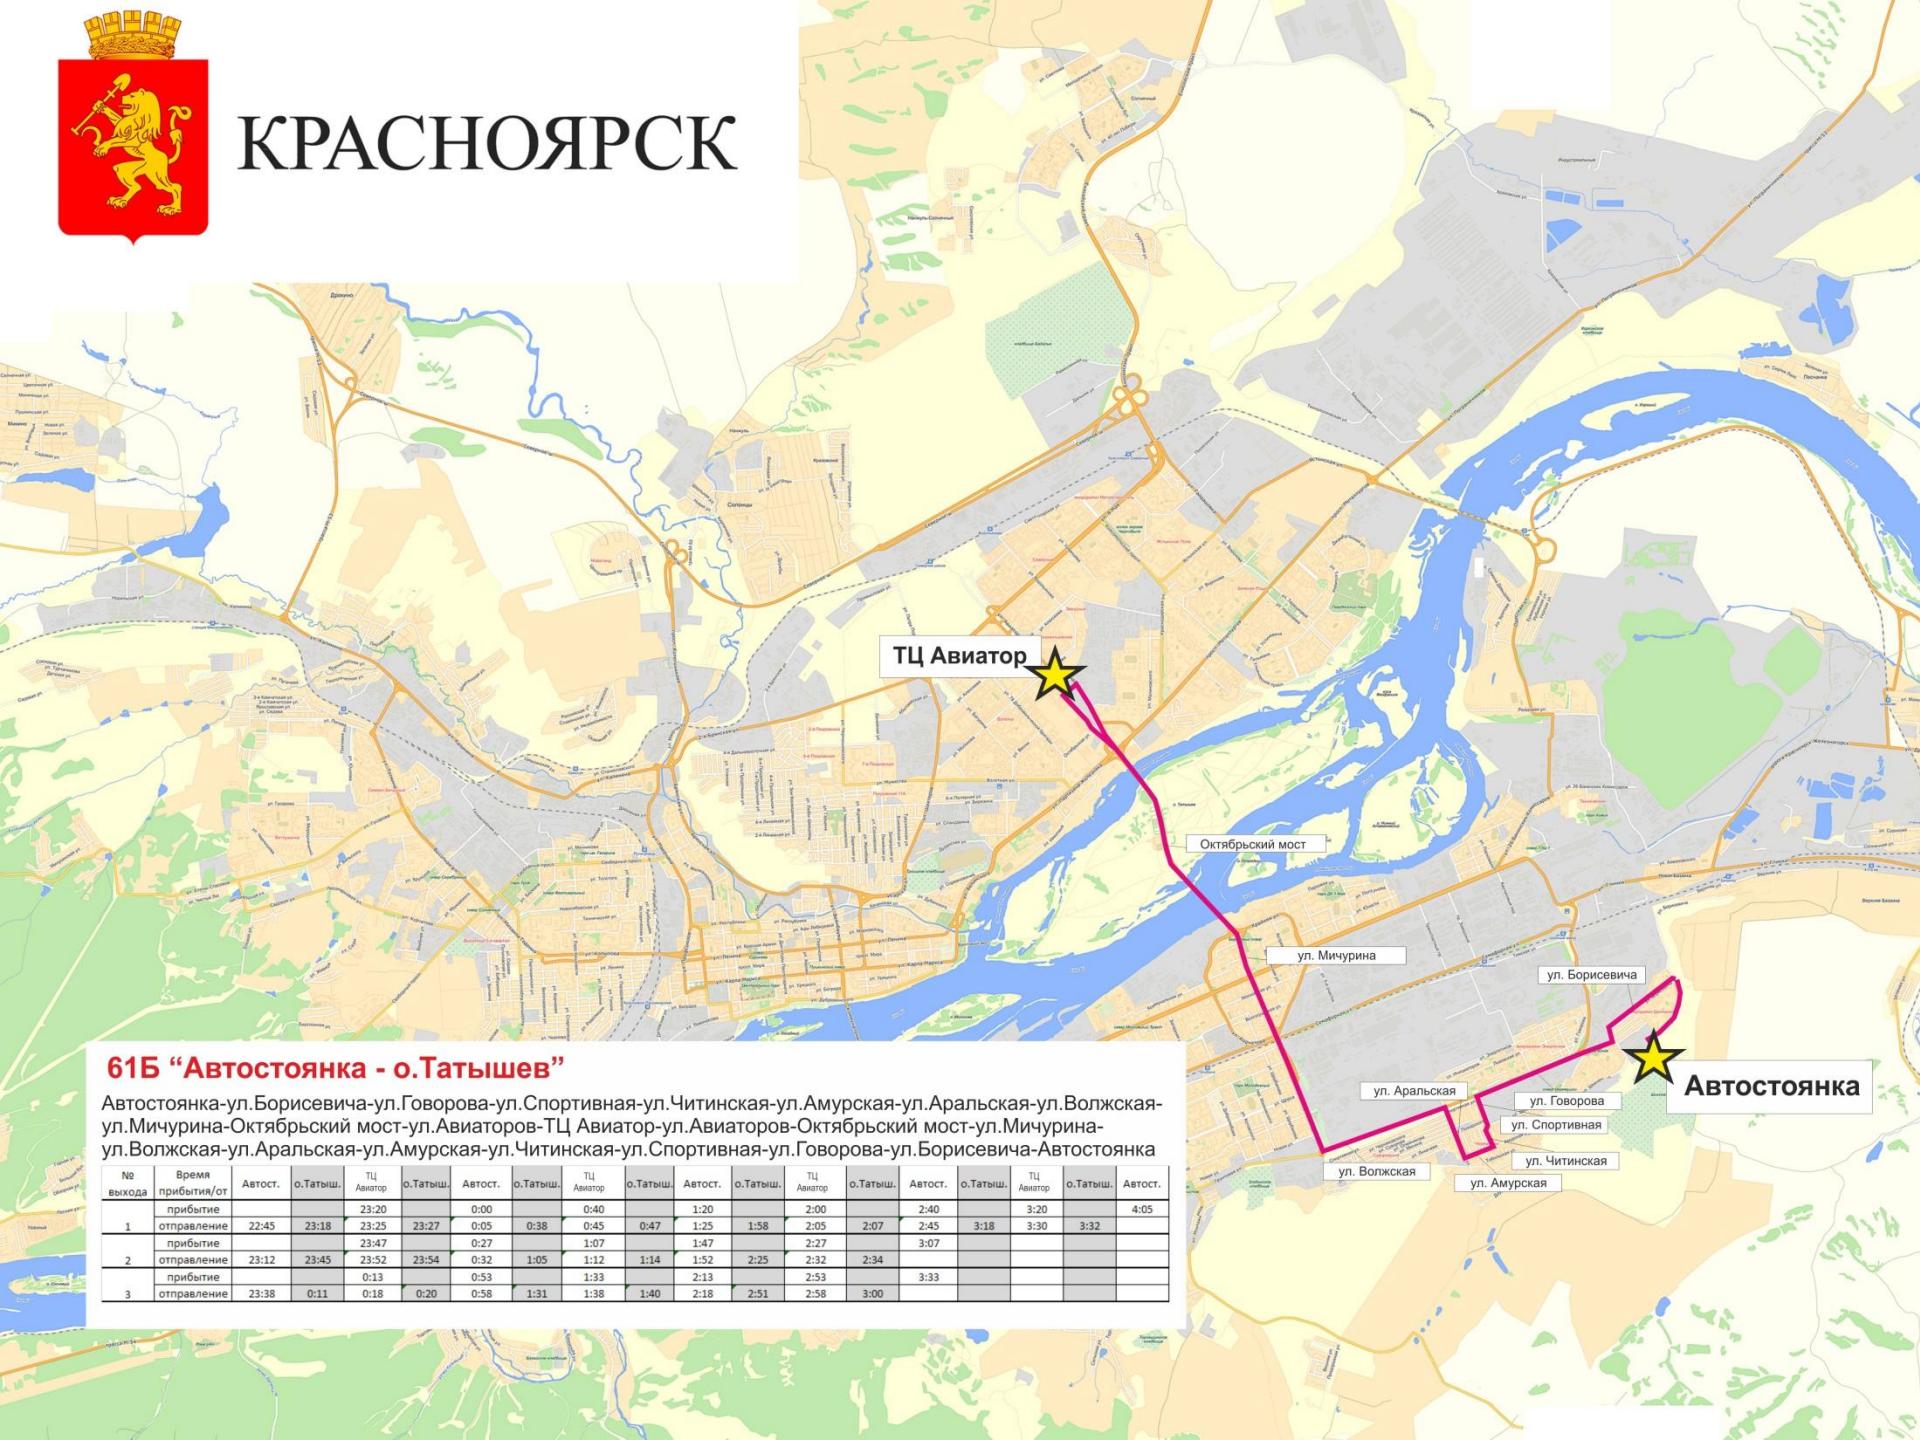

КРАСНОЯРСК

ТЦ Авиатор

Октябрьский мост

ул. Мичурина

ул. Борисевича

ул. Аральская

ул. Говорова

ул. Спортивная

ул. Читинская

ул. Волжская

ул. Амурская

Автостоянка

61Б "Автостоянка - о.Татышев"

Автостоянка-ул.Борисевича-ул.Говорова-ул.Спортивная-ул.Читинская-ул.Амурская-ул.Аральская-ул.Волжская-ул.Мичурина-Октябрьский мост-ул.Авиаторов-ТЦ Авиатор-ул.Авиаторов-Октябрьский мост-ул.Мичурина-ул.Волжская-ул.Аральская-ул.Амурская-ул.Читинская-ул.Спортивная-ул.Говорова-ул.Борисевича-Автостоянка

№ выезда	Время прибытия/от	Автост.	о.Татыш.	ТЦ Авиатор	о.Татыш.	Автост.	о.Татыш.	ТЦ Авиатор	о.Татыш.	Автост.	о.Татыш.	ТЦ Авиатор	о.Татыш.	Автост.	о.Татыш.	ТЦ Авиатор	о.Татыш.	Автост.
1	прибытие		23:20		0:00		0:40		1:20		2:00		2:40		3:20		4:05	
	отправление	22:45	23:18	23:25	23:27	0:05	0:38	0:45	0:47	1:25	1:58	2:05	2:07	2:45	3:18	3:30	3:32	
2	прибытие		23:47		0:27		1:07		1:47		2:27		3:07					
	отправление	23:12	23:45	23:52	23:54	0:32	1:05	1:12	1:14	1:52	2:25	2:32	2:34					
3	прибытие		0:13		0:53		1:33		2:13		2:53		3:33					
	отправление	23:38	0:11	0:18	0:20	0:58	1:31	1:38	1:40	2:18	2:51	2:58	3:00