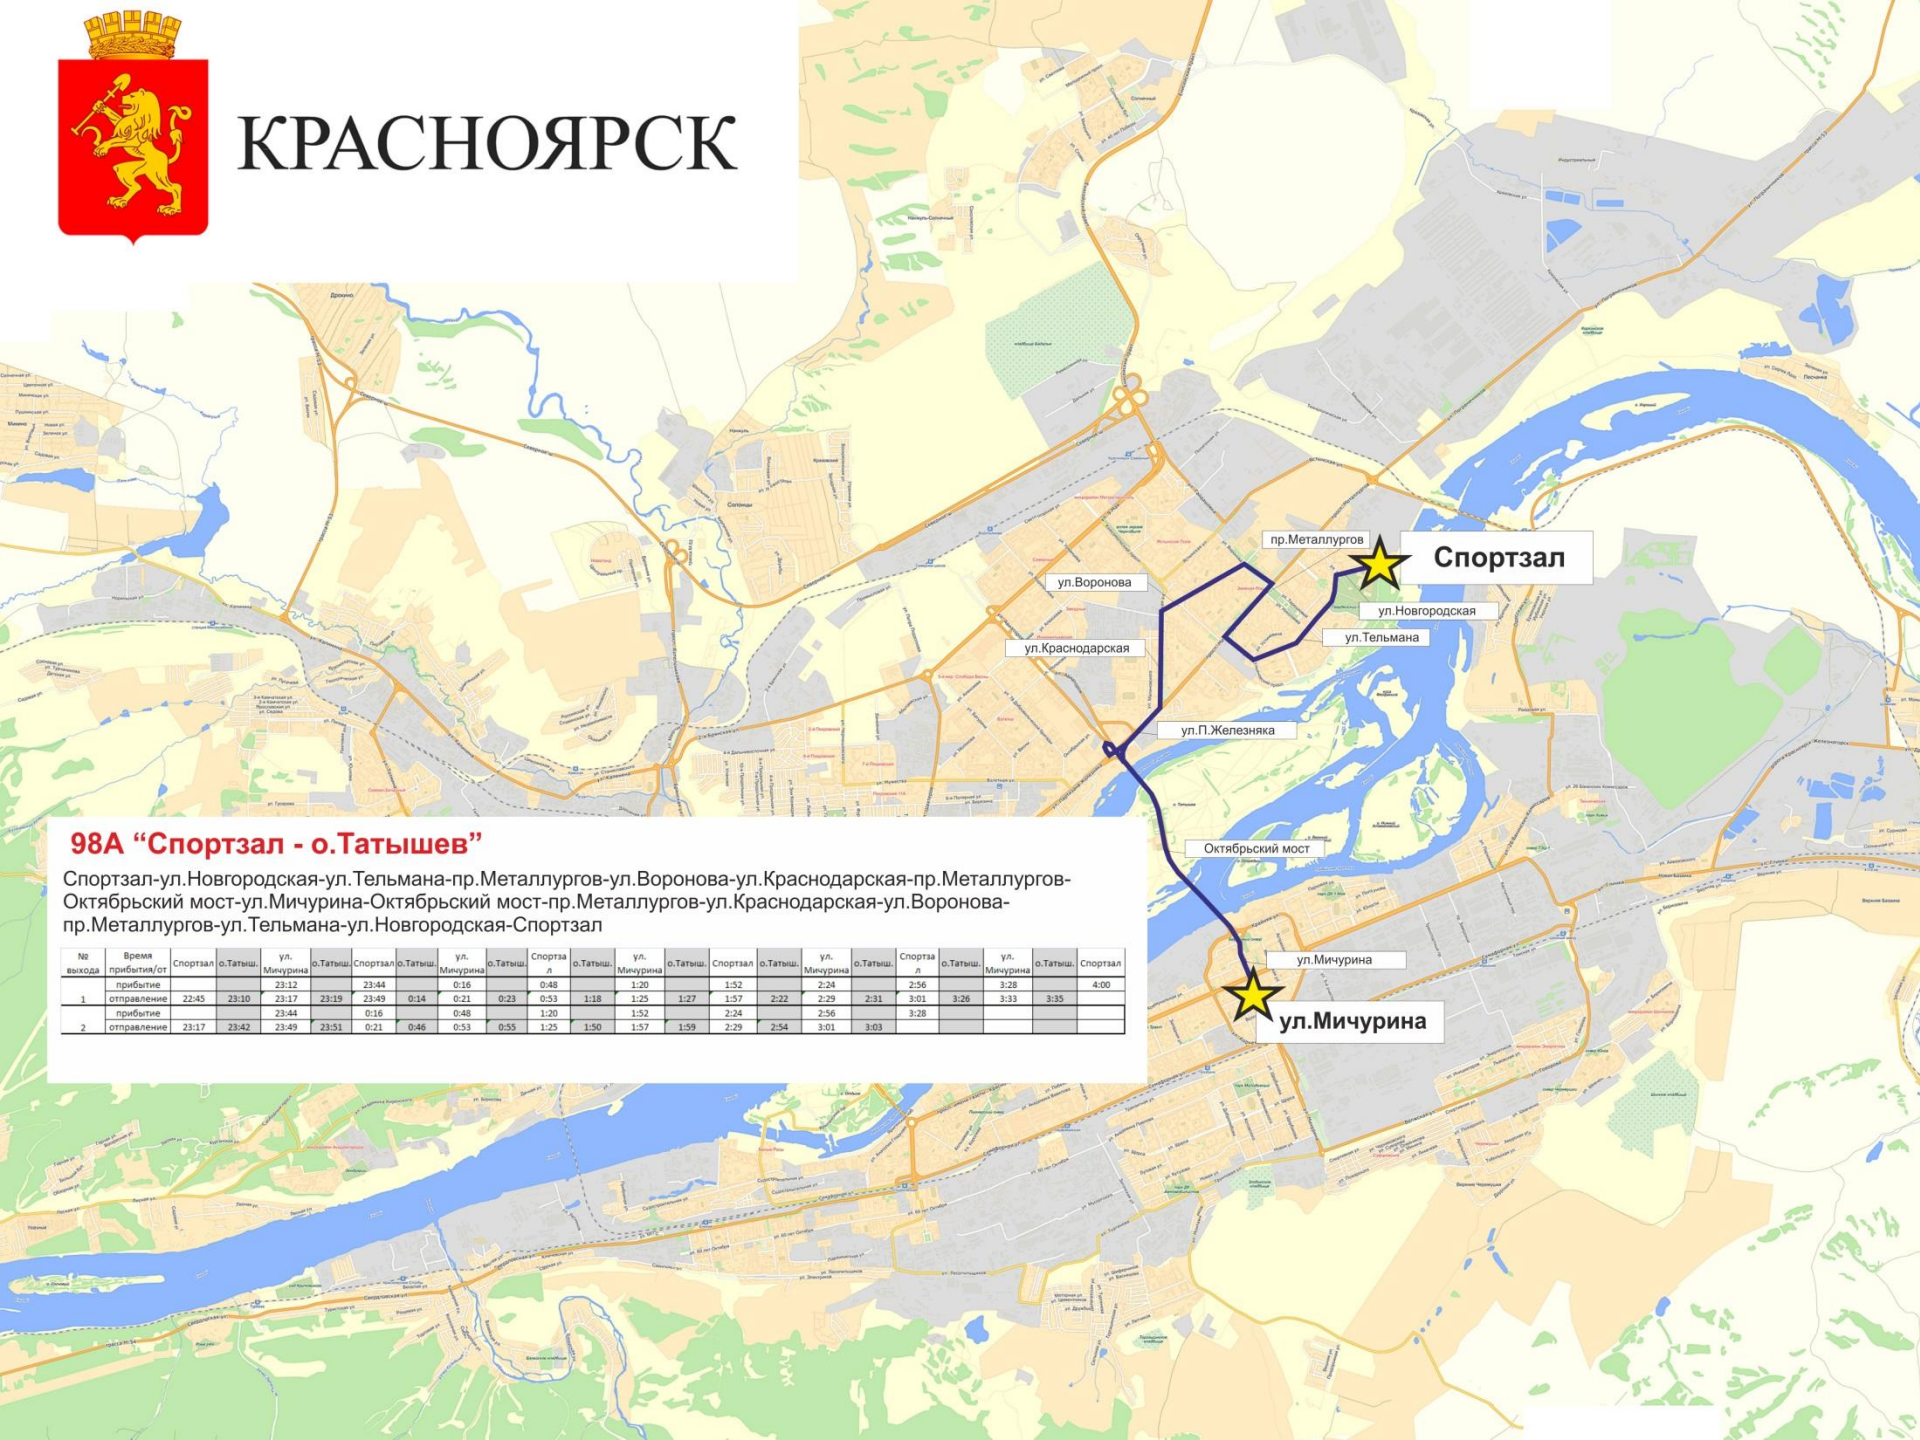

КРАСНОЯРСК

98А “Спортзал - о.Татышев”

Спортзал-ул.Новгородская-ул.Тельмана-пр.Металлургов-ул.Воронова-ул.Краснодарская-пр.Металлургов-Октябрьский мост-ул.Мичурина-Октябрьский мост-пр.Металлургов-ул.Краснодарская-ул.Воронова-пр.Металлургов-ул.Тельмана-ул.Новгородская-Спортзал

№ выезда	Время прибытия/отправления	ул. Мичурина				о.Татыш				Спортзал				ул. Мичурина					
		Спортзал	о.Татыш	ул. Мичурина	о.Татыш	Спортзал	о.Татыш	ул. Мичурина	о.Татыш	Спортзал	о.Татыш	ул. Мичурина	о.Татыш	Спортзал	о.Татыш	ул. Мичурина	о.Татыш		
1	прибытие			23:12					0:16					0:48				1:20	
	отправление	22:45	23:10	23:17	23:19	0:14	0:21	0:23	0:53	1:18	1:25	1:27	1:57	2:22	2:29	2:31	3:01	3:26	4:00
2	прибытие			23:44					0:16					0:48				1:20	
	отправление	23:17	23:42	23:49	23:51	0:21	0:46	0:53	0:55	1:25	1:50	1:57	1:59	2:29	2:54	3:01	3:03