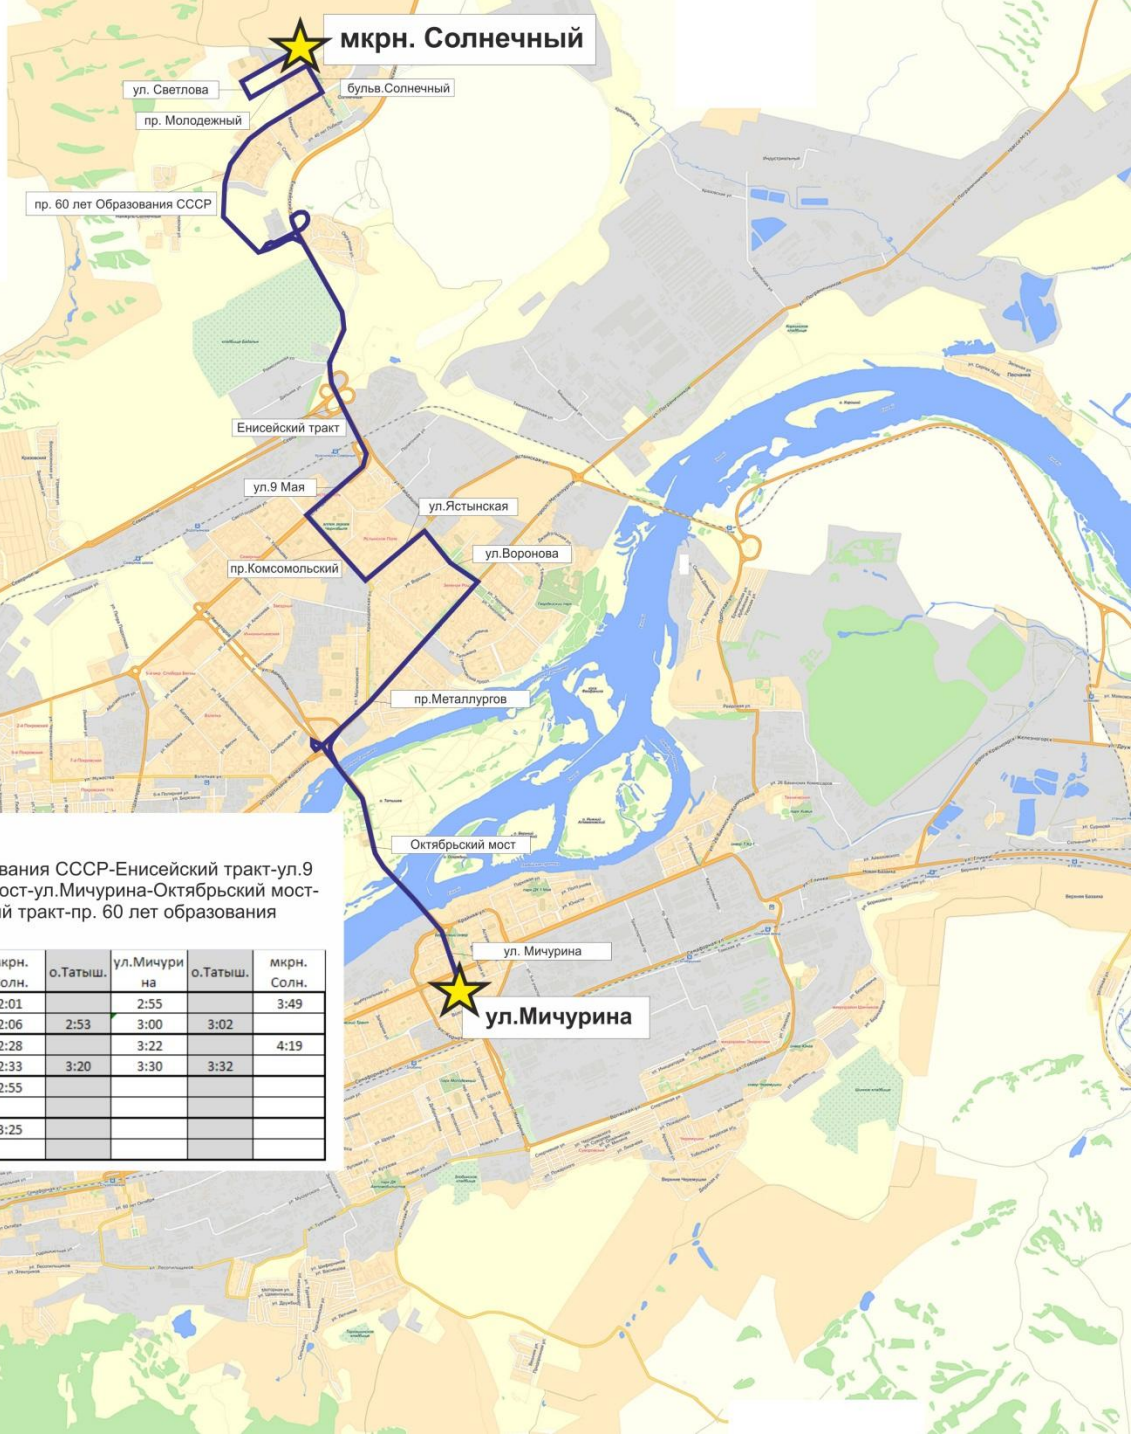

Октябрьский мост

а/в Восточный

по. Красноярский рабочий

ул.Крайняя

ул.Чайковского

КРАСНОЯРСК

61А “мкрн. Солнечный - о.Татышев”

мкрн. Солнечный-ул.Светлова-пр.Молодежный-бульв.Солнечный-пр.60 лет образования СССР-Енисейский тракт-ул.9 Мая-пр.Комсомольский-ул.Ястынская-ул.Воронова-пр.Металлургов-Октябрьский мост-ул.Мичурина-Октябрьский мост-пр.Металлургов-ул.Воронова-ул.Ястынская-пр.Комсомольский-ул.9 Мая-Енисейский тракт-пр. 60 лет образования СССР-бульв. Солнечный-пр.Молодежный-ул.Светлова-мкрн.Солнечный

№ выезда	Время прибытия/от	мкрн. Солн.	о.Татыш.	ул.Мичурина	о.Татыш.	мкрн. Солн.	о.Татыш.	ул.Мичурина	о.Татыш.	мкрн. Солн.	о.Татыш.	ул.Мичурина	о.Татыш.	мкрн. Солн.
1	прибытие			23:19		0:13		1:07		2:01		2:55		3:49
	отправление	22:30	23:17	23:24	23:26	0:18	1:05	1:12	1:14	2:06	2:53	3:00	3:02	
2	прибытие			23:46		0:40		1:34		2:28		3:22		4:19
	отправление	22:57	23:44	23:51	23:53	0:45	1:32	1:39	1:41	2:33	3:20	3:30	3:32	
3	прибытие			0:13		1:07		2:01		2:55				
	отправление	23:24	0:11	0:18	0:20	1:12	1:59	2:06	2:08					
4	прибытие			0:40		1:34		2:28		3:25				
	отправление	23:51	0:38	0:45	0:47	1:39	2:26	2:36	2:38					