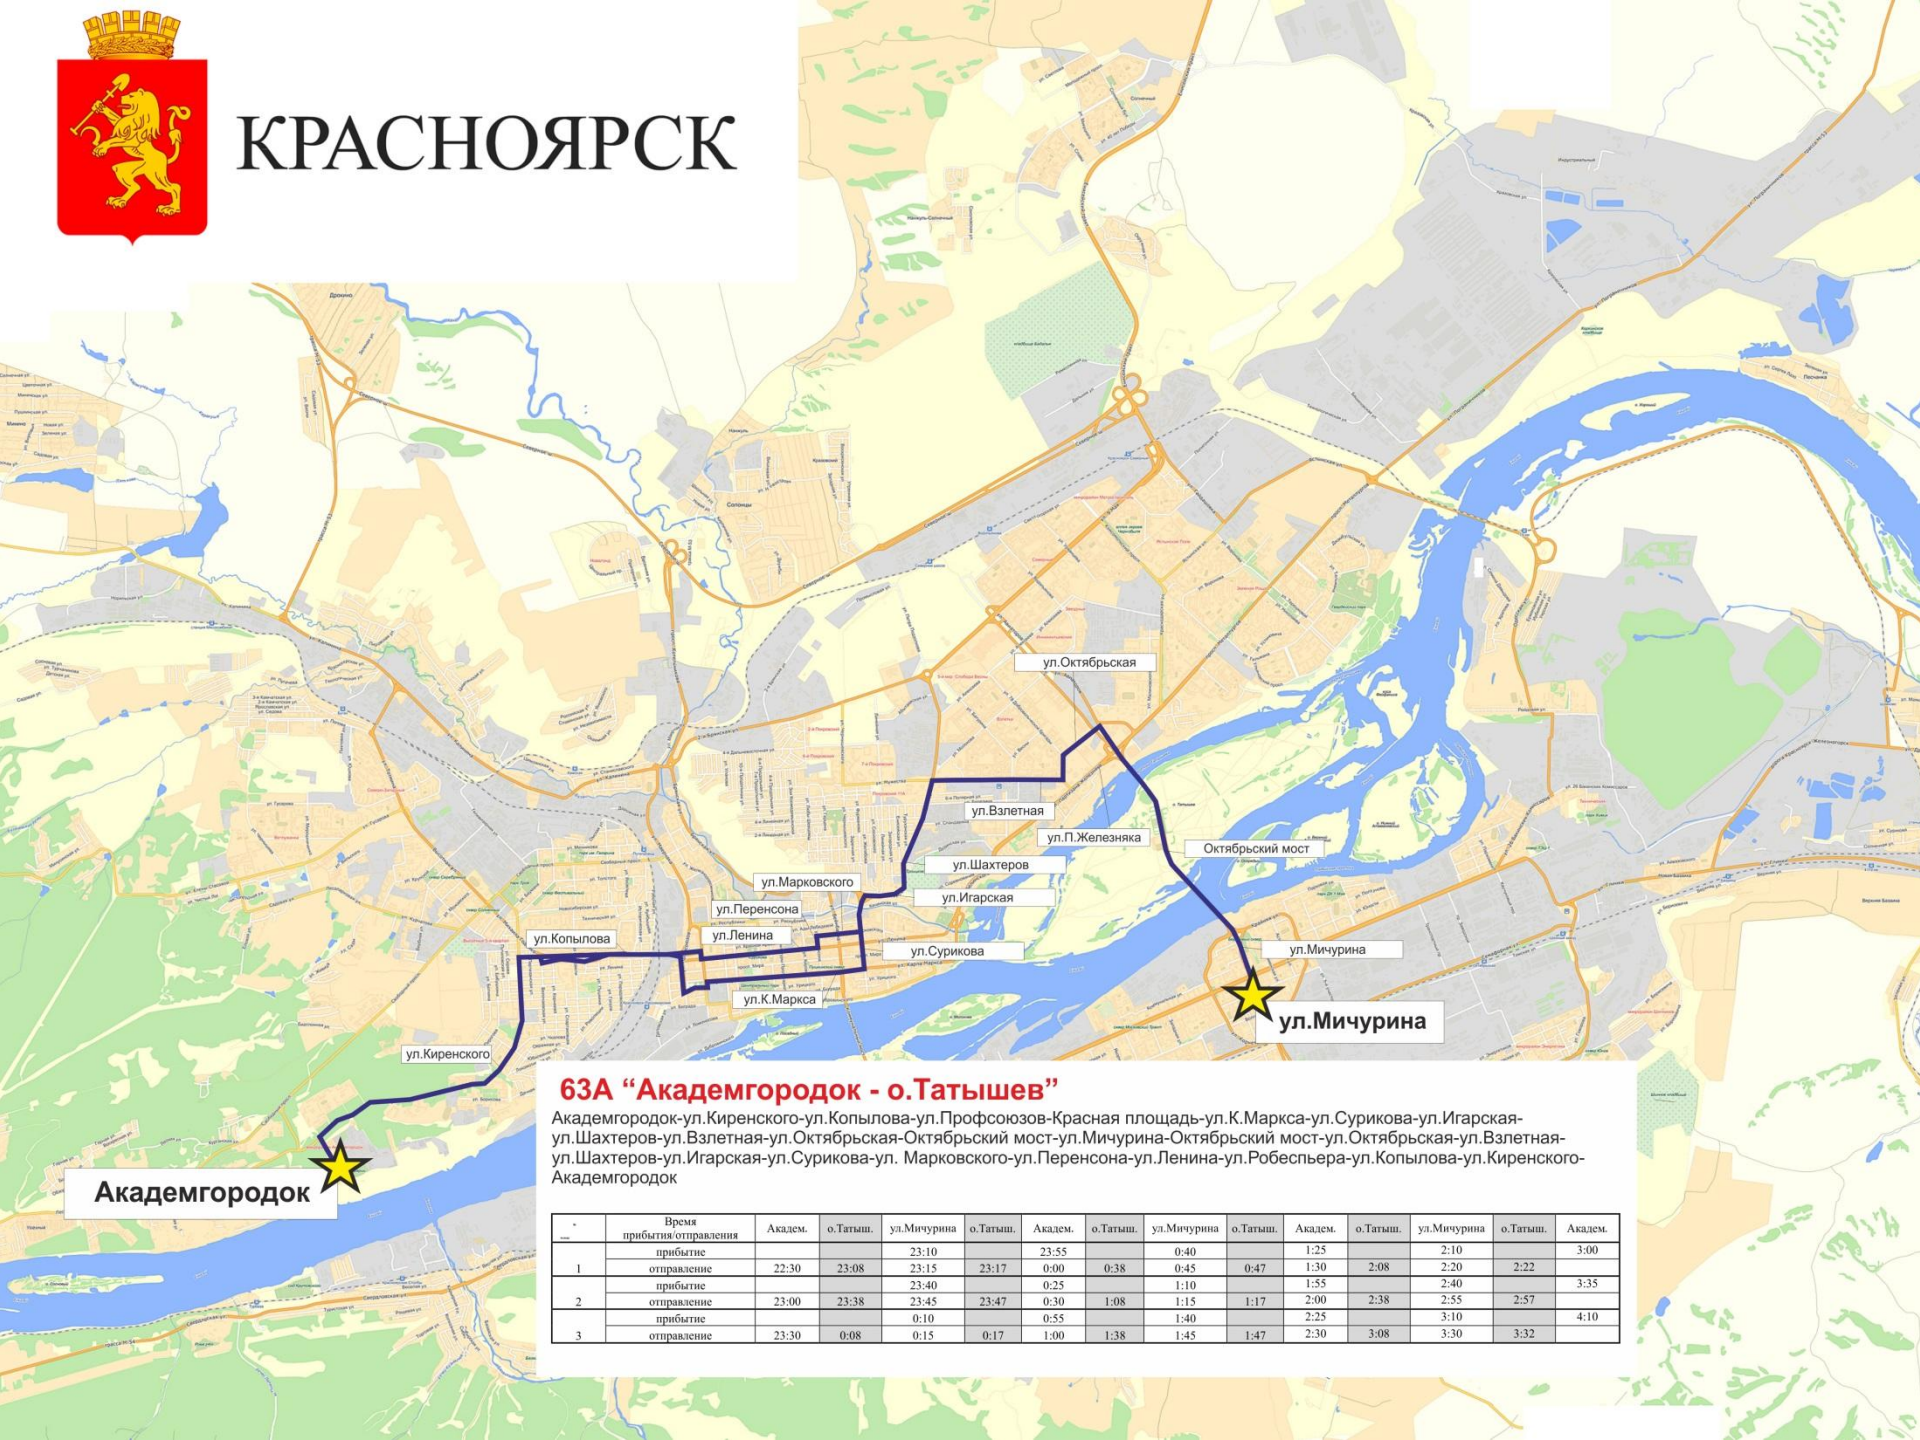

КРАСНОЯРСК

Академгородок

63А "Академгородок - о.Татышев"

Академгородок-ул.Киренского-ул.Копылова-ул.Профсоюз-Красная площадь-ул.К.Маркса-ул.Сурикова-ул.Игарская-ул.Шахтеров-ул.Взлетная-ул.Октябрьская-Октябрьский мост-ул.Мичурина-Октябрьский мост-ул.Октябрьская-ул.Взлетная-ул.Шахтеров-ул.Игарская-ул.Сурикова-ул. Марковского-ул.Перенсона-ул.Ленина-ул.Робеспьера-ул.Копылова-ул.Киренского-Академгородок

№	Время прибытия/отправления	Академ.		о.Татыш.		ул.Мичурина		о.Татыш.		Академ.		о.Татыш.		Академ.	
		прибытие	отправление	прибытие	отправление	прибытие	отправление	прибытие	отправление	прибытие	отправление	прибытие	отправление	прибытие	отправление
1	прибытие			23:10		23:55		0:40		1:25		2:10		3:00	
	отправление	22:30	23:08	23:15	23:17	0:00	0:38	0:45	0:47	1:30	2:08	2:20	2:22		
2	прибытие			23:40		0:25		1:10		1:55		2:40		3:35	
	отправление	23:00	23:38	23:45	23:47	0:30	1:08	1:15	1:17	2:00	2:38	2:55	2:57		
3	прибытие			0:10		0:55		1:40		2:25		3:10		4:10	
	отправление	23:30	0:08	0:15	0:17	1:00	1:38	1:45	1:47	2:30	3:08	3:30	3:32