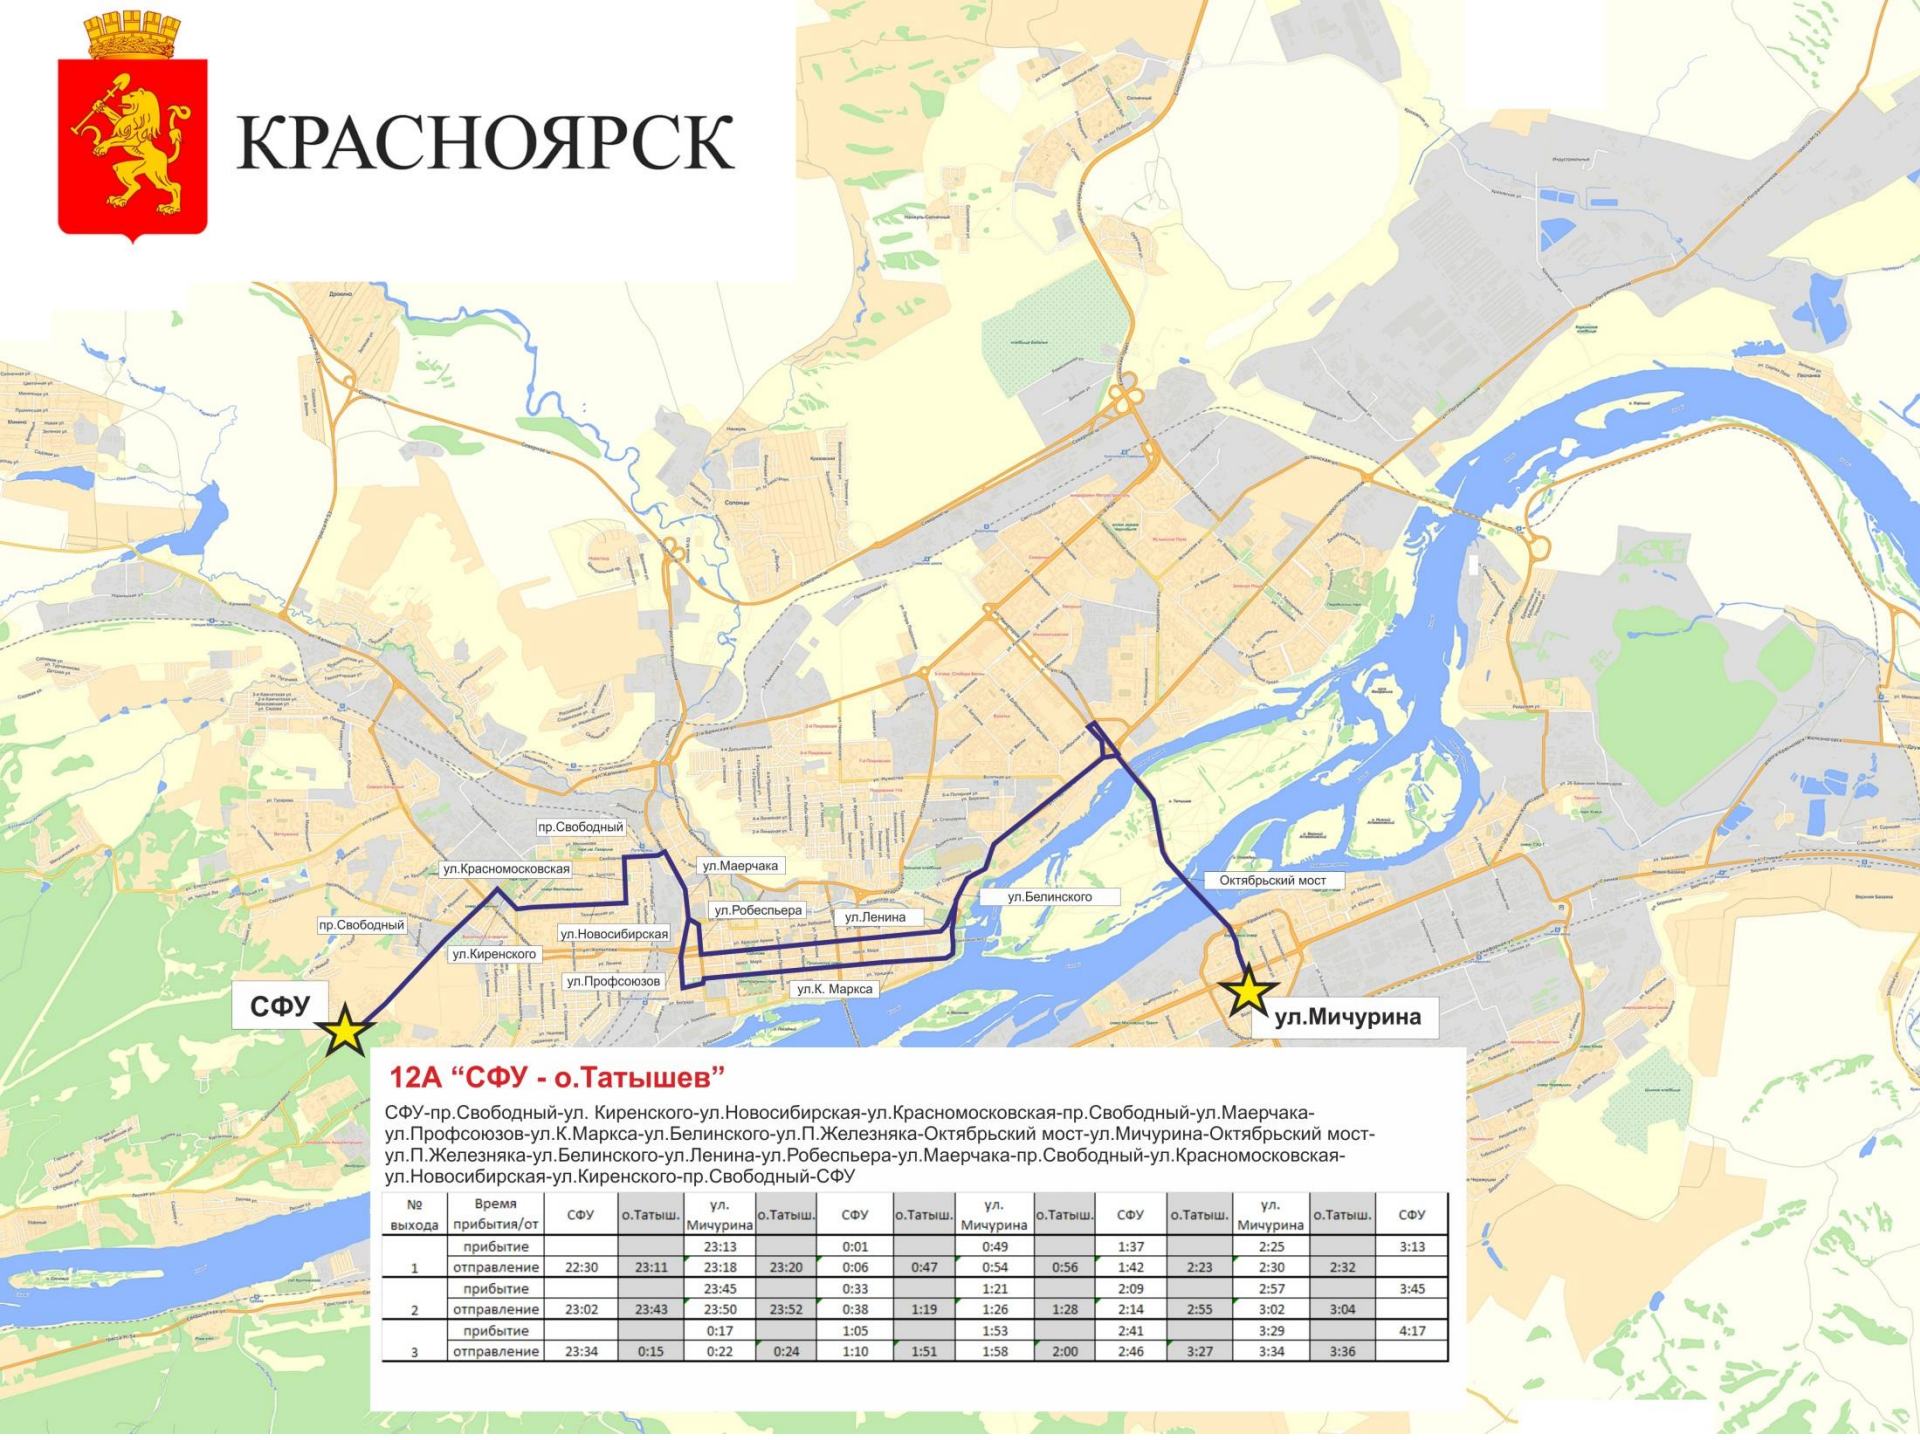

КРАСНОЯРСК

СФУ

ул. Мичурина

12А "СФУ - о.Татышев"

СФУ-пр.Свободный-ул. Киренского-ул.Новосибирская-ул.Красномосковская-пр.Свободный-ул.Маерчака-ул.Профсоюзная-ул.К.Маркса-ул.Белинского-ул.П.Железняк-Октябрьский мост-ул.Мичурина-Октябрьский мост-ул.П.Железняк-ул.Белинского-ул.Ленина-ул.Робеспьера-ул.Маерчака-пр.Свободный-ул.Красномосковская-ул.Новосибирская-ул.Киренского-пр.Свободный-СФУ

№ выезда	Время прибытия/от	СФУ	о.Татыш.	ул. Мичурина	о.Татыш.	СФУ	о.Татыш.	Ул. Мичурина	о.Татыш.	СФУ	о.Татыш.	Ул. Мичурина	о.Татыш.	СФУ
1	прибытие		23:13	23:13	23:20	0:01	0:49	1:37	2:25	3:13				
	отправление	22:30	23:11	23:18	23:20	0:06	0:47	0:54	0:56	1:42	2:23	2:30	2:32	3:45
2	прибытие		23:45	23:45	23:52	0:33	1:21	2:09	2:57	3:45				
	отправление	23:02	23:43	23:50	23:52	0:38	1:19	1:26	1:28	2:14	2:55	3:02	3:04	4:17
3	прибытие		0:17	0:17	0:24	1:05	1:53	2:41	3:29	4:17				
	отправление	23:34	0:15	0:22	0:24	1:10	1:51	1:58	2:00	2:46	3:27	3:34	3:36