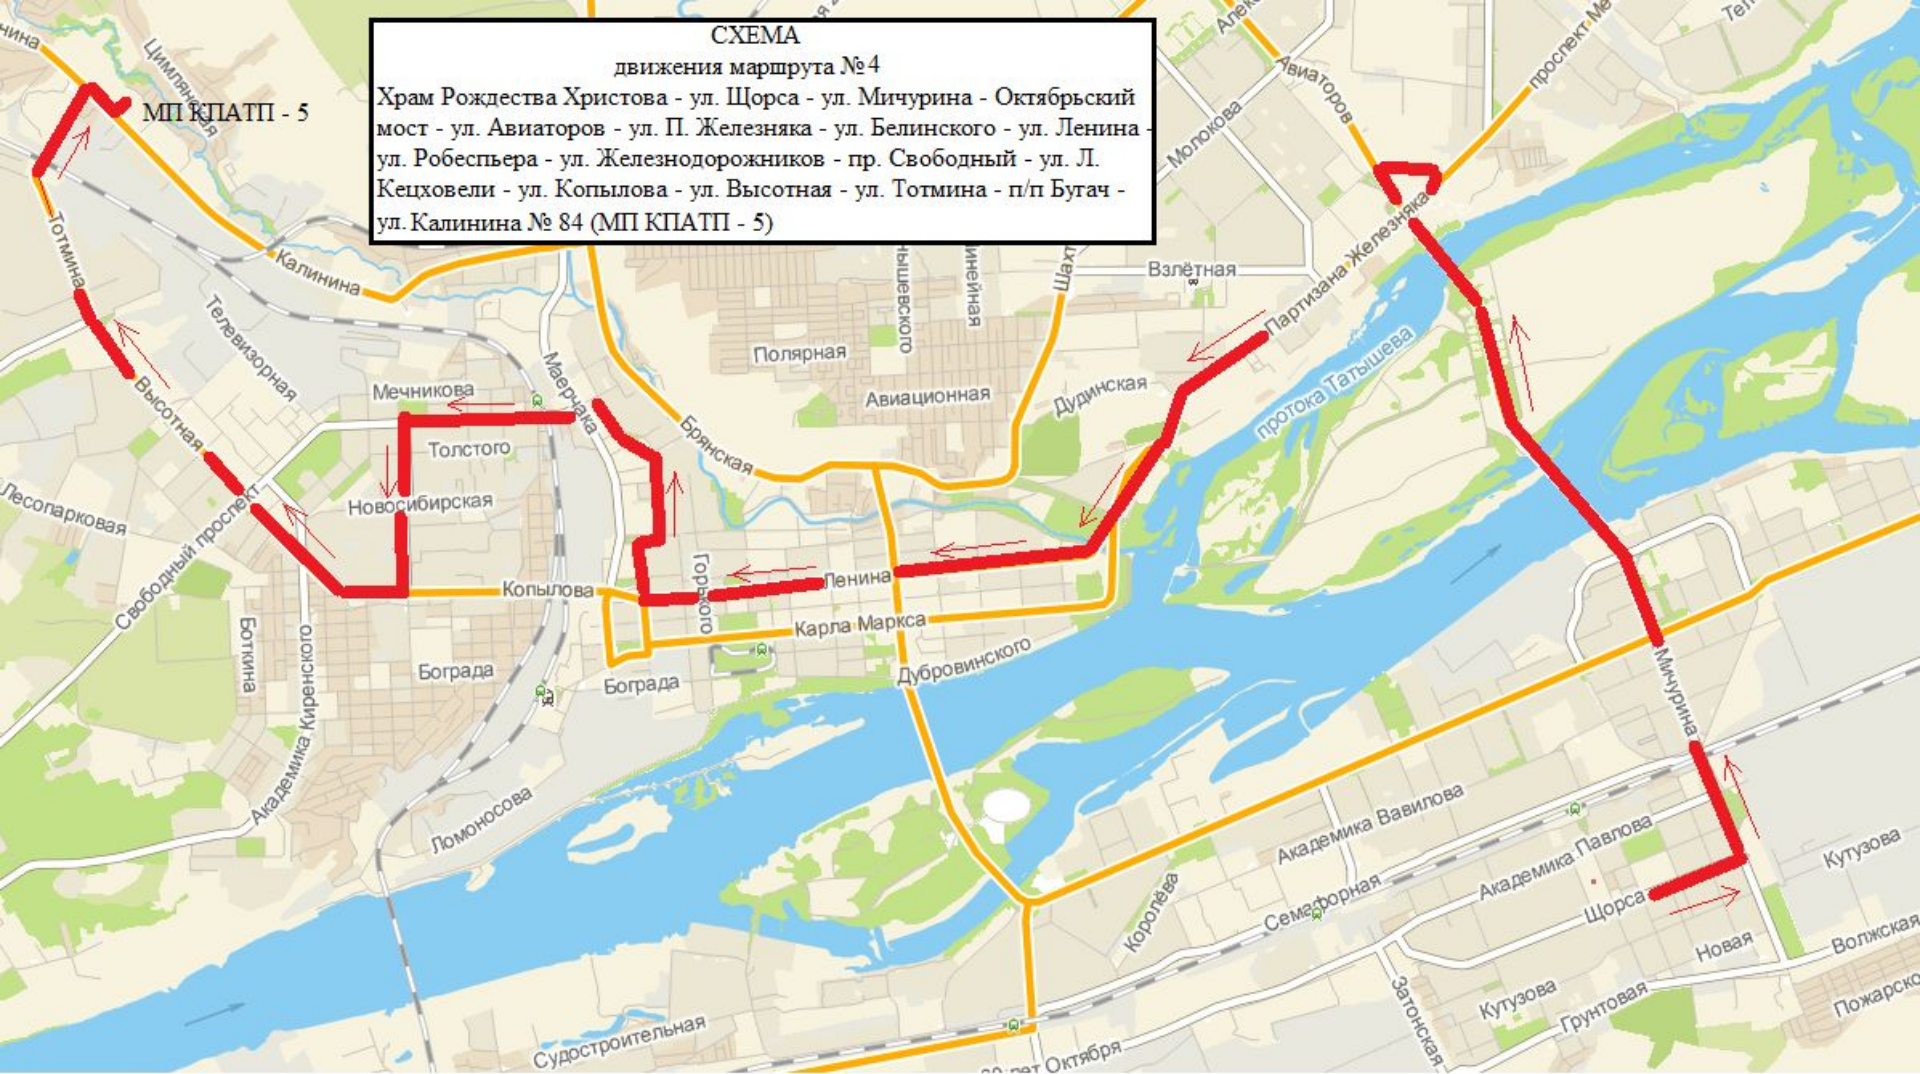

СХЕМА

движения маршрута № 4

Храм Рождества Христова - ул. Щорса - ул. Мичурина - Октябрьский мост - ул. Авиаторов - ул. П. Железняка - ул. Белинского - ул. Ленина - ул. Робеспьера - ул. Железнодорожников - пр. Свободный - ул. Л. Кецховели - ул. Копылова - ул. Высотная - ул. Тотмина - п/п Бугач - ул. Калинина № 84 (МП КПАТП - 5)