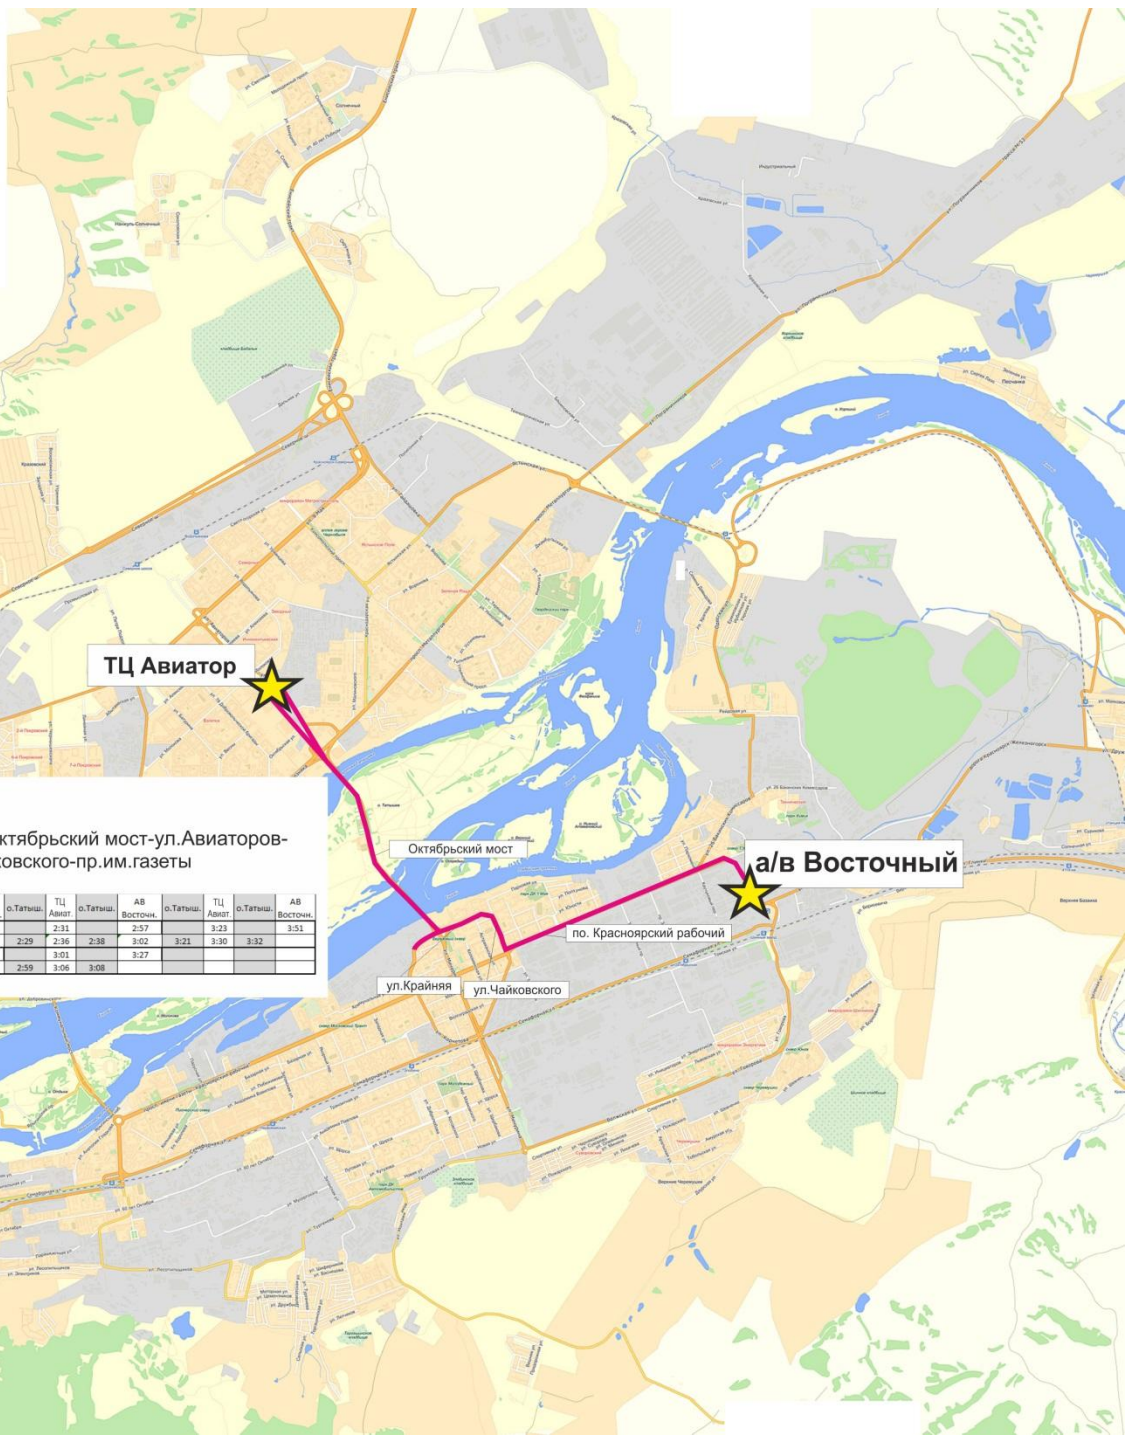

КРАСНОЯРСК

60А “а/в Восточный - о.Татышев”

А/В Восточный-пр.им.газеты Красноярский рабочий-ул.Чайковского-ул.Крайняя-Октябрьский мост-ул.Авиаторов-ТЦ Авиатор-ул.Авиаторов-Октябрьский мост-Сибирский пер.-ул.Крайняя-ул.Чайковского-пр.им.газеты Красноярский рабочий-А/В Восточный

№ выезда	Время прибытия/от	АВ Восточн.	о.Татыш.	ТЦ Авиат.	о.Татыш.	АВ Восточн.	о.Татыш.	ТЦ Авиат.	о.Татыш.	АВ Восточн.	о.Татыш.	ТЦ Авиат.	о.Татыш.	АВ Восточн.	о.Татыш.	ТЦ Авиат.	о.Татыш.	АВ Восточн.	о.Татыш.	ТЦ Авиат.	о.Татыш.	АВ Восточн.		
1	отправление	22:45	23:04	23:11	23:13	23:37	23:56	0:03	0:05	0:48	0:55	0:57	1:21	1:40	1:42	1:49	2:10	2:29	2:36	2:38	3:02	3:21	3:30	3:32
2	прибытие	23:32	23:58	0:24	0:29	0:50	1:16	1:42	2:08	2:31	3:01	3:27												
2	отправление	23:11	23:30	23:37	23:39	0:03	0:22	0:29	0:31	0:55	1:14	1:21	1:23	1:47	2:06	2:10	2:12	2:40	2:59	3:06	3:08			

Октябрьский мост

а/в Восточный

по. Красноярский рабочий

ул.Крайняя

ул.Чайковского