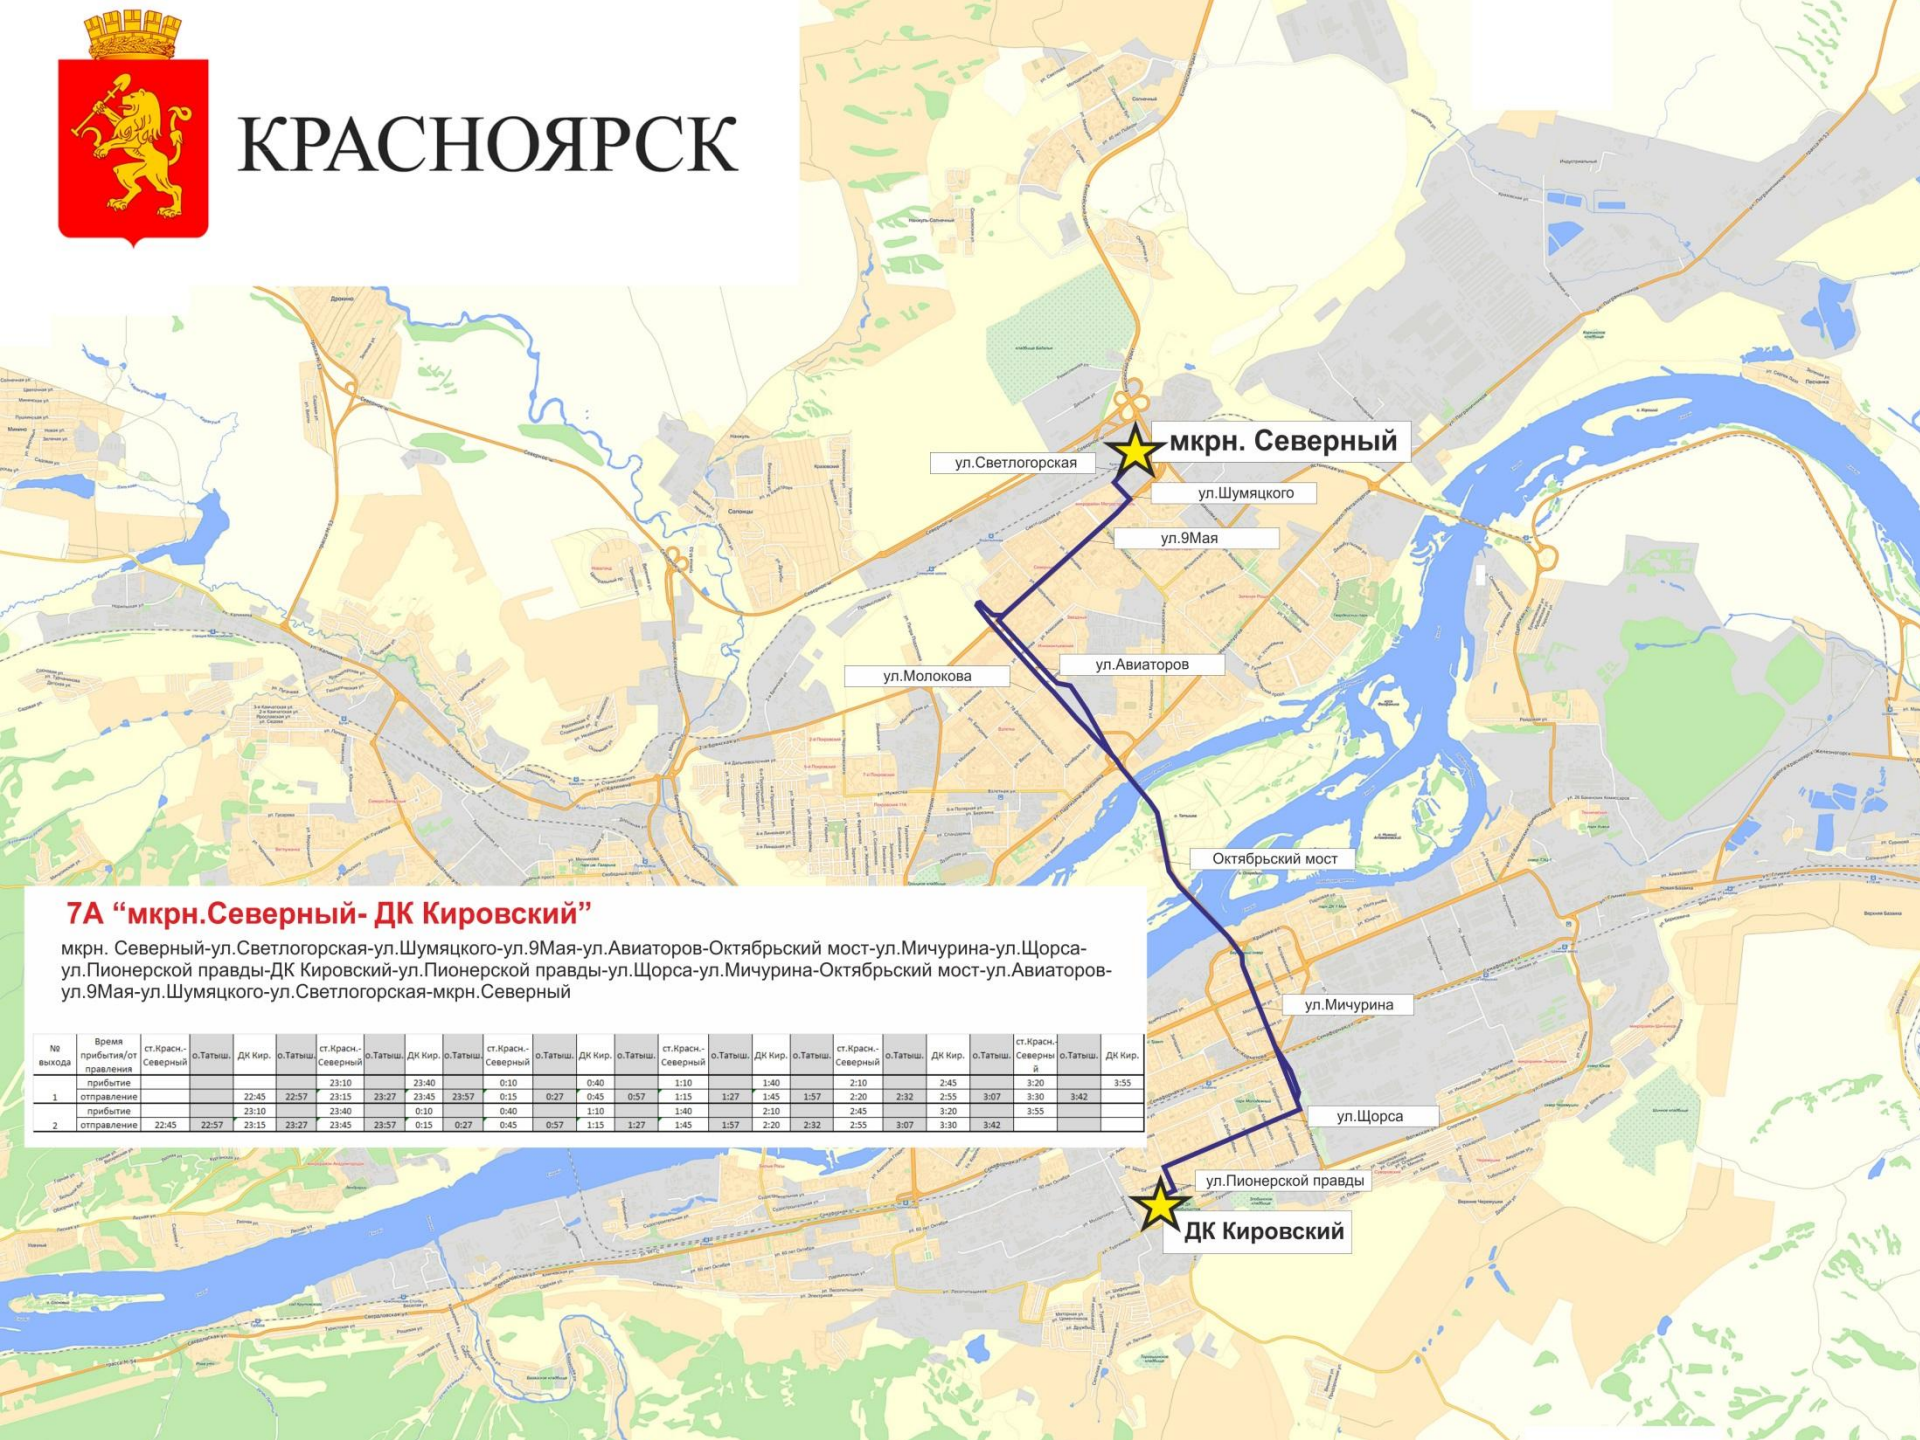

Работа городского общественного транспорта в новогоднюю ночь и новогодние каникулы.

КРАСНОЯРСК

7А “мкрн.Северный- ДК Кировский”

мкрн. Северный-ул.Светлогорская-ул.Шумяцкого-ул.9Мая-ул.Авиаторов-Октябрьский мост-ул.Мичурина-ул.Щорса-ул.Пионерской правды-ДК Кировский-ул.Пионерской правды-ул.Щорса-ул.Мичурина-Октябрьский мост-ул.Авиаторов-ул.9Мая-ул.Шумяцкого-ул.Светлогорская-мкрн.Северный

№ выхода	Время прибытия/отправления	ст.Красн.-Северный		о.Талыш.		ДК Кир.		о.Талыш.		ст.Красн.-Северный		о.Талыш.		ДК Кир.		о.Талыш.		ст.Красн.-Северный		о.Талыш.		ДК Кир.		
		прибытие	отправление	прибытие	отправление	прибытие	отправление	прибытие	отправление	прибытие	отправление	прибытие	отправление	прибытие	отправление	прибытие	отправление	прибытие	отправление	прибытие	отправление	прибытие	отправление	
1	прибытие																							
	отправление			22:45	22:57	23:10	23:27	23:45	23:57	0:15	0:27	0:45	0:57	1:15	1:27	1:45	1:57	2:20	2:32	2:55	3:07	3:30	3:42	3:55
2	прибытие			23:10	23:40	0:10	0:40	0:10	0:40	1:10	1:40	2:10	2:45	3:20	3:55									
	отправление	22:45	22:57	23:15	23:27	23:45	23:57	0:15	0:27	0:45	0:57	1:15	1:27	1:45	1:57	2:20	2:32	2:55	3:07	3:30	3:42	3:55		