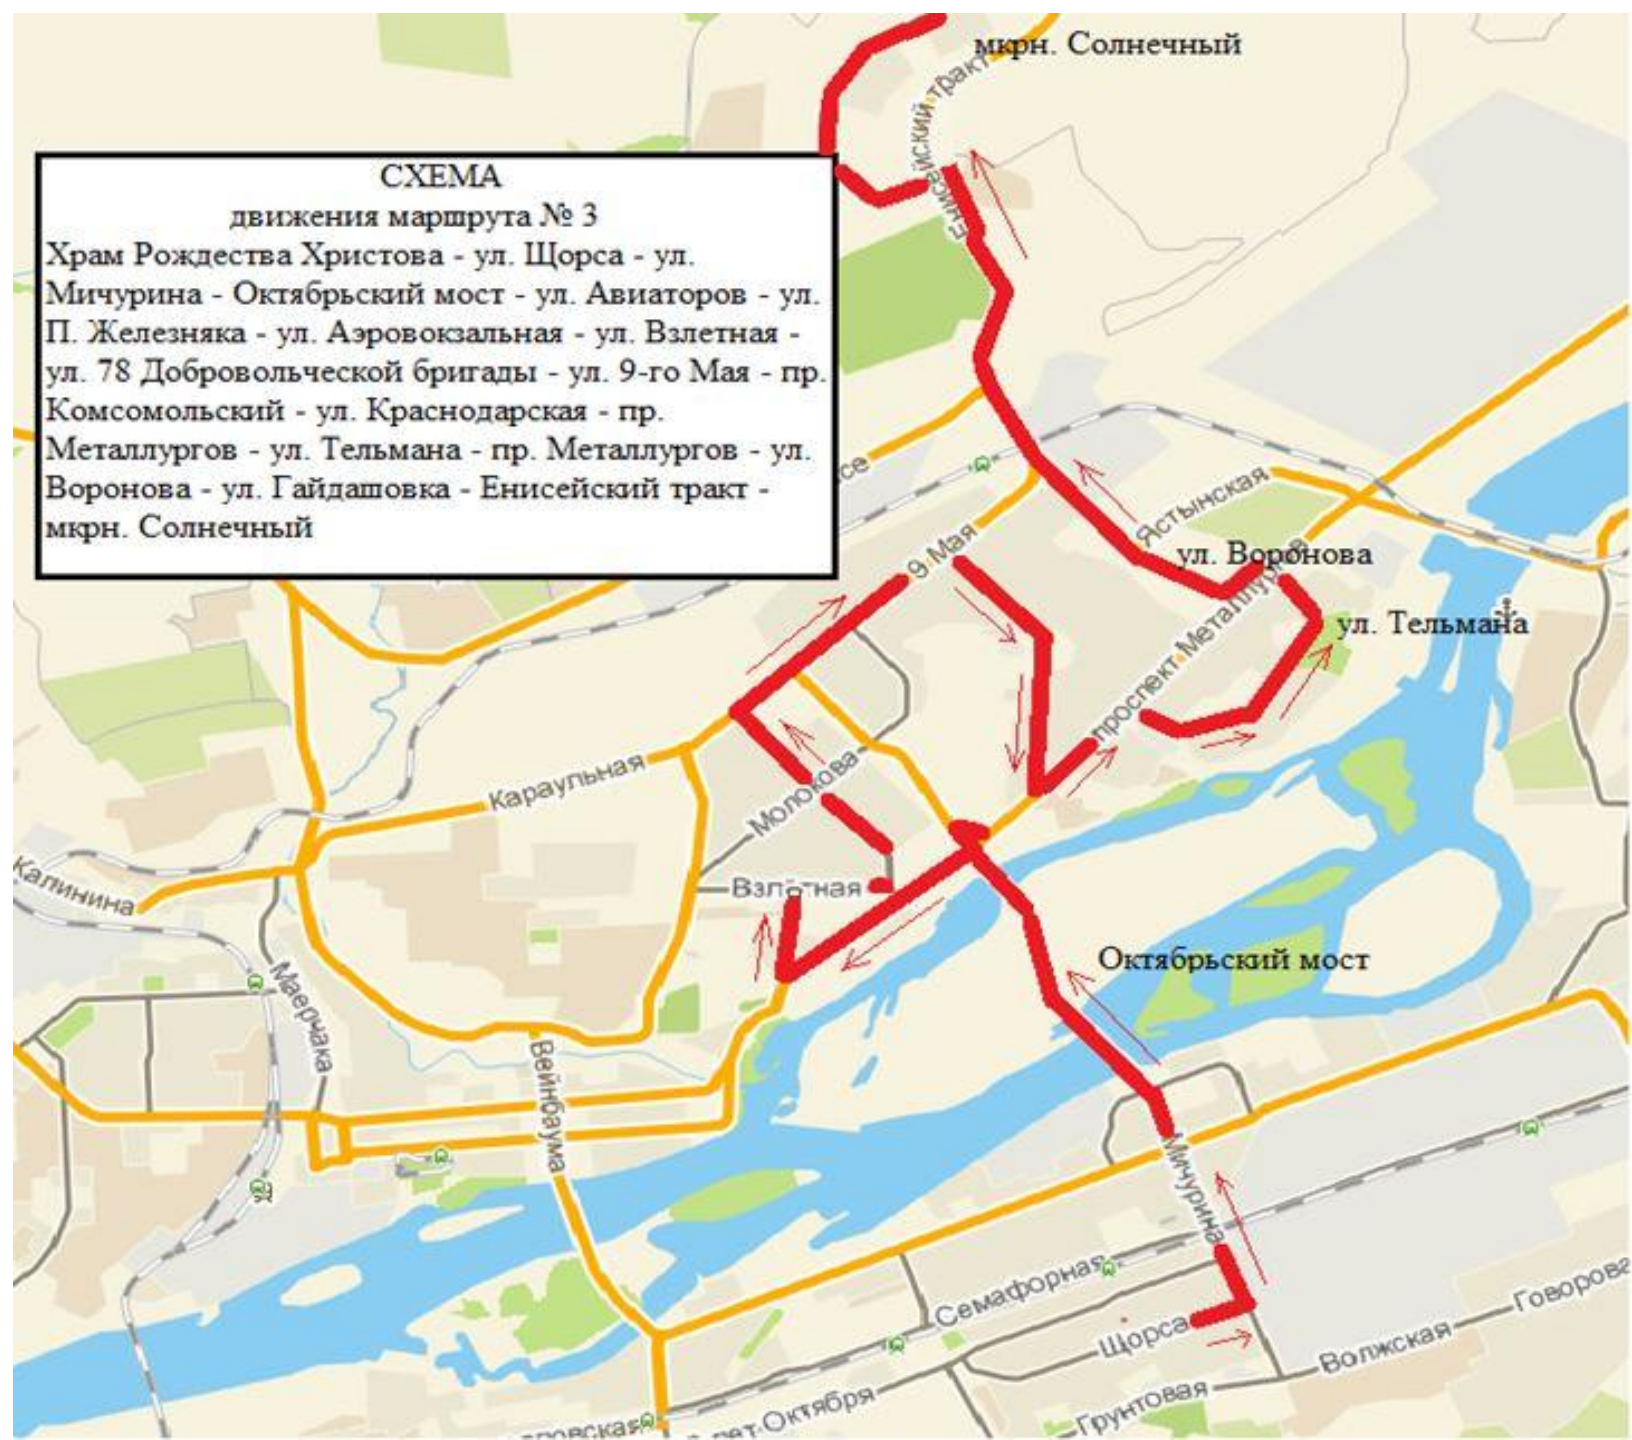

СХЕМА

движения маршрута № 3

Храм Рождества Христова - ул. Щорса - ул.
Мичурина - Октябрьский мост - ул. Авиаторов - ул.
П. Железняк - ул. Аэровокзальная - ул. Взлетная -
ул. 78 Добровольческой бригады - ул. 9-го Мая - пр.
Комсомольский - ул. Краснодарская - пр.
Металлургов - ул. Тельмана - пр. Металлургов - ул.
Воронова - ул. Гайдашовка - Енисейский тракт -
мкрн. Солнечный