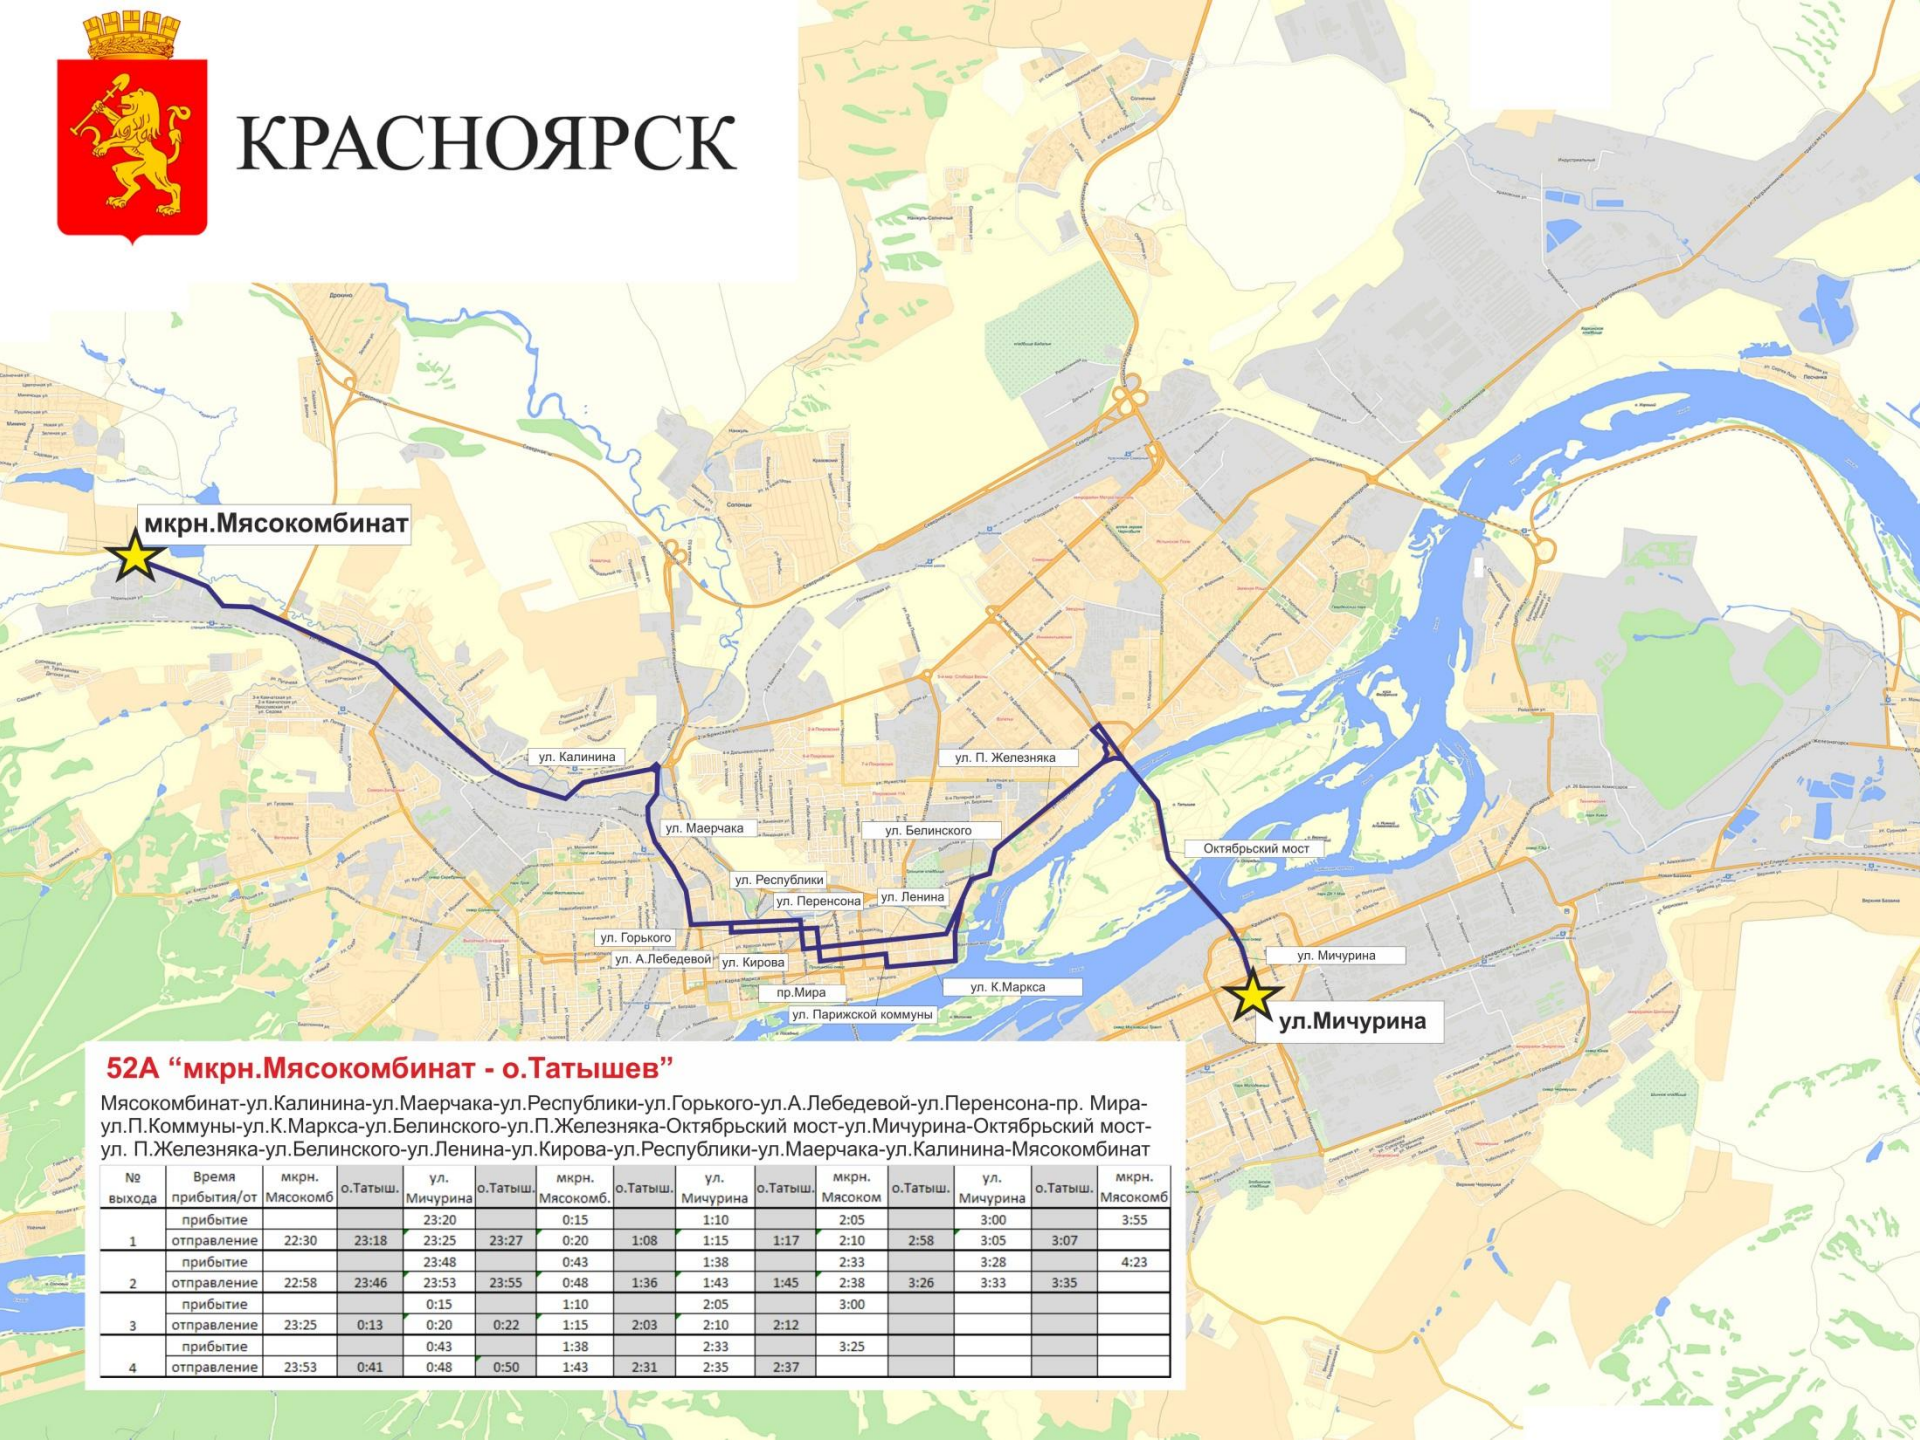

КРАСНОЯРСК

мкрн.Мясокомбинат

ул. Калинина

ул. П. Железнякя

ул. Маерчака

ул. Белинского

ул. Республики

ул. Ленина

ул. Горького

ул. А.Лебедевой

ул. Кирова

Октябрьский мост

пр.Мира

ул. К.Маркса

ул. Мичурина

ул.Мичурина

52А "мкрн.Мясокомбинат - о.Татышев"

Мясокомбинат-ул.Калинина-ул.Маерчака-ул.Республики-ул.Горького-ул.А.Лебедевой-ул.Перенсона-пр. Мира-ул.П.Коммуны-ул.К.Маркса-ул.Белинского-ул.П.Железнякя-Октябрьский мост-ул.Мичурина-Октябрьский мост-ул. П.Железнякя-ул.Баеринского-ул.Ленина-ул.Кирова-ул.Республики-ул.Маерчака-ул.Калинина-Мясокомбинат

№ выхода	Время прибытия/от	мкрн. Мясокомб	о.Татыш.	ул. Мичурина	о.Татыш.	мкрн. Мясокомб.	о.Татыш.	ул. Мичурина	о.Татыш.	мкрн. Мясоком	о.Татыш.	ул. Мичурина	о.Татыш.	мкрн. Мясокомб
1	прибытие	22:30	23:18	23:20	23:27	0:15	1:10	2:05	3:00	3:05	3:07	3:55		
	отправление		23:25	23:25	23:27	0:20	1:15	2:10	3:05	3:05	3:07	3:55		
2	прибытие			23:48		0:43	1:38	2:33	3:28			4:23		
	отправление	22:58	23:46	23:53	23:55	0:48	1:43	2:38	3:26	3:33	3:35			
3	прибытие			0:15		1:10	2:05	3:00						
	отправление	23:25	0:13	0:20	0:22	1:15	2:03	2:10	2:12					
4	прибытие			0:43		1:38	2:33	3:25						
	отправление	23:53	0:41	0:48	0:50	1:43	2:31	2:35	2:37