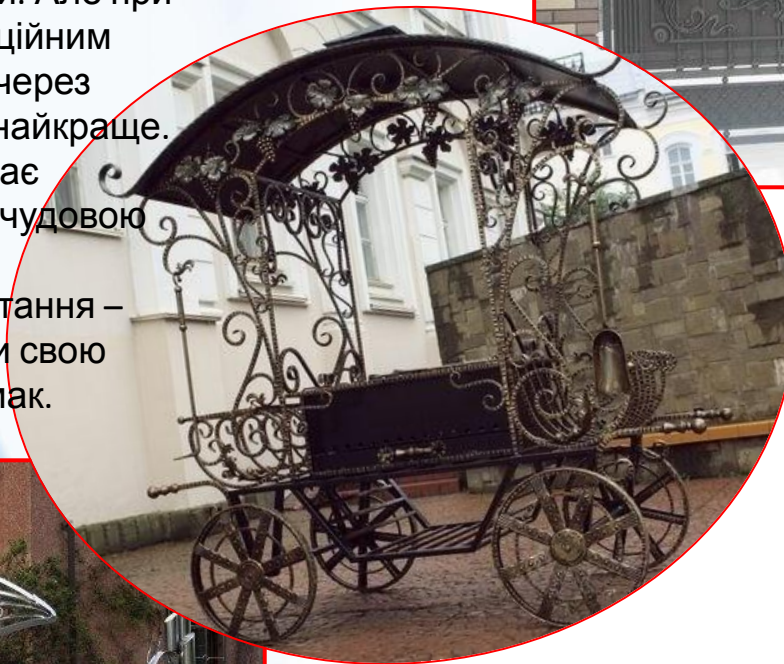

mastercom.ua@mail.ru
[wwwmas-form.com.ua](http://www.mas-form.com.ua)

**Гіпсова
ліпнина,
ковані
вироби,
каміни**

**м. Тернопіль
вул. М. Вербицького,**

студія **3D** дизайну

Гіпсова

Ліпнина з гіпсу - є одним з найважливіших елементів інтер'єрної композиції, що дозволяє її завершити і додати особливу неповторність і атмосферу створюваному простору. Стильність, вишуканість, естетичність, ненав'язливий шик— всі ці риси поєднує в собі гіпсова ліпнина. Благородство та екологічність натурального матеріалу і різноманіття художніх форм здобули їй справжню шану серед

п
д

M A S F O R M

mastercom.ua@mail.ru

[wwwmas-form.com.ua](http://www.mas-form.com.ua)

Ковані

вироби

Нове, як відомо, це добре забуте старе. Сьогодні, у часи високих технологій ми прикрашаємо свої оселі за допомогою самих сучасних матеріалів, використовуємо останні досягнення людства в сфері науки та техніки. Але при цьому віддаємо належне традиційним видам мистецтва, що пройшли через часи і зберегли в собі все саме найкраще. Серед них особливе місце займає художня ковка. Ковані вироби є чудовою прикрасою для будь-якої оселі, будинку, саду. Їх використання – це відмінний спосіб підкреслити свою індивідуальність і вишуканий смак.