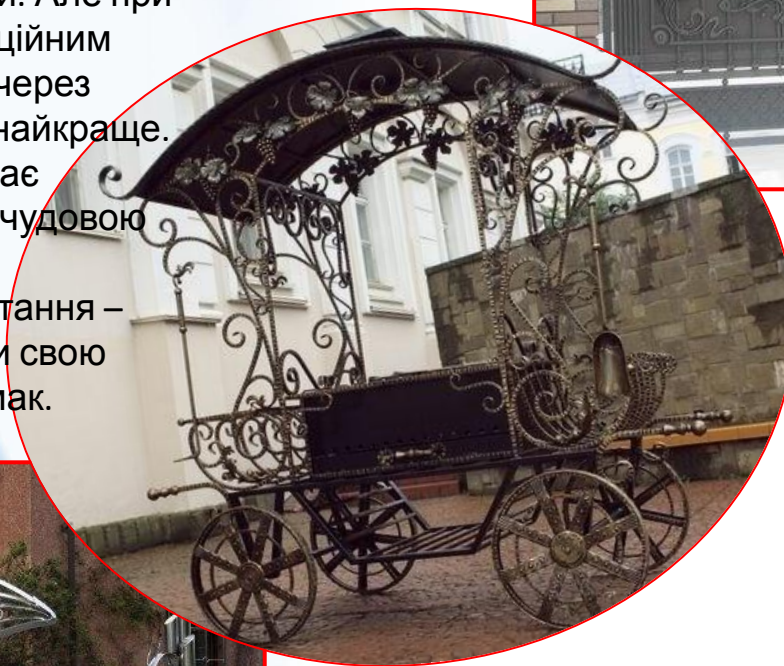

Ковані

вироби

Нове, як відомо, це добре забуте старе. Сьогодні, у часи високих технологій ми прикрашаємо свої оселі за допомогою самих сучасних матеріалів, використовуємо останні досягнення людства в сфері науки та техніки. Але при цьому віддаємо належне традиційним видам мистецтва, що пройшли через часи і зберегли в собі все саме найкраще. Серед них особливе місце займає художня ковка. Ковані вироби є чудовою прикрасою для будь-якої оселі, будинку, саду. Їх використання – це відмінний спосіб підкреслити свою індивідуальність і вишуканий смак.

м. Тернопіль
вул. М. Вербицького,
mastercom4ua@mail.ru
[wwwmas-form.com.ua](http://www.mas-form.com.ua)

студія **3D** дизайну