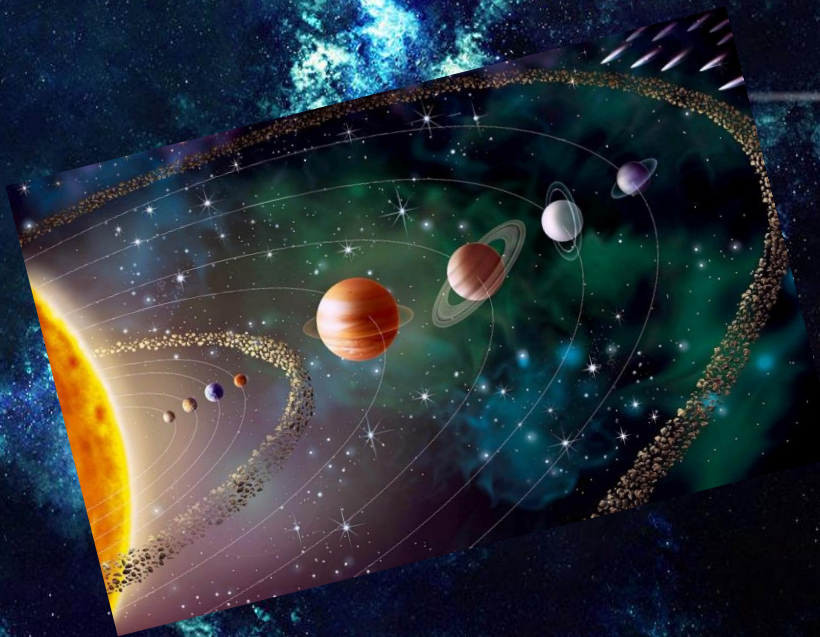

*Они всегда меня удивляли,
Они всегда меня влекли.
Те, невиданные страны,
Ко мне приходили –
космические сны.*

*И во снах любимых я
летаю
По просторам вселенной
уплываю,
К другим формам и
образам земли,
Которую мы – еще не
нашли.*