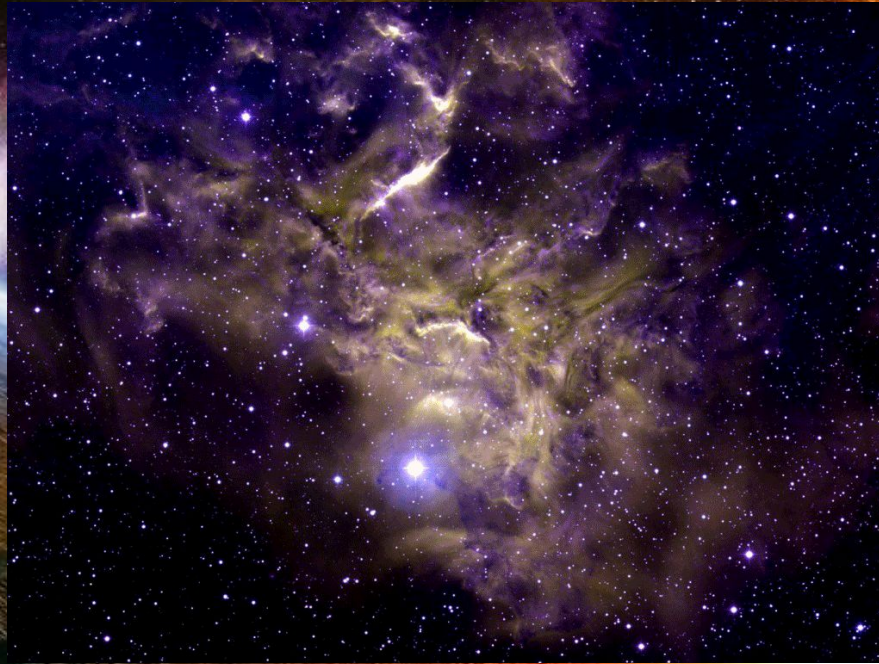

ВСЕЛЕННАЯ ПОЛНА НЕВИДИМЫХ ВЕЩЕЙ

Существует мнение, что мы видим и знаем только 4% Вселенной, так как 96% может состоять из темной материи и темной энергии, которые мы все еще не можем обнаружить. Эти неизвестные сущности предположительно расталкивают видимую материю, что приводит к расширению Вселенной и другим возможным эффектам, которые пока нам неизвестны.