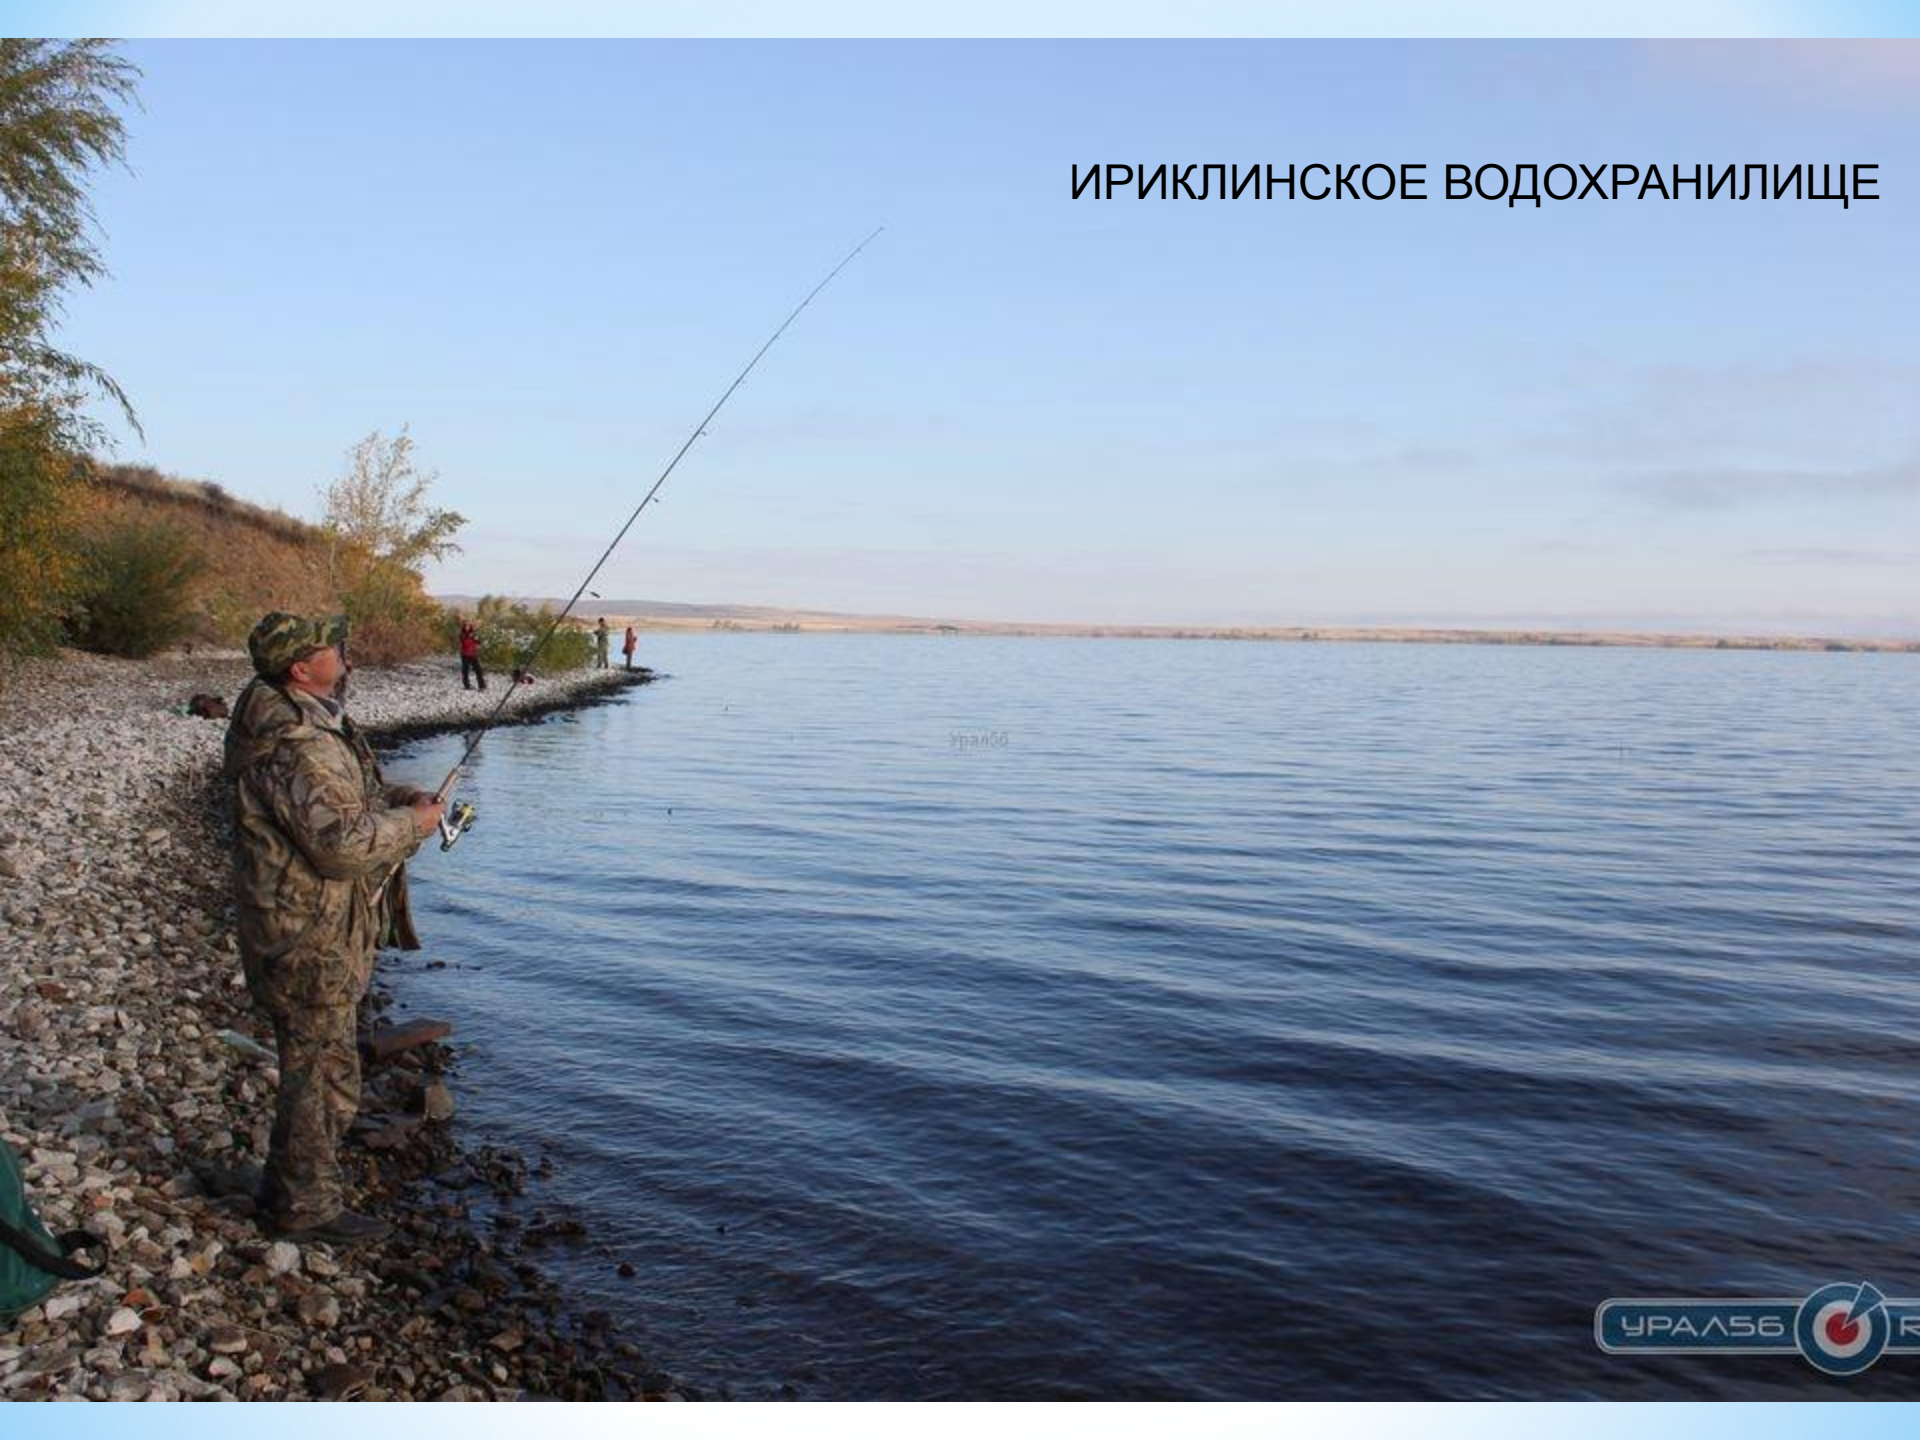

Озеро Развал

Запасы воды

Ириклинское водохранилище

озеро «Развал»
г.Соль-Илецк

Светлинские озёра

**Река Урал
Центральный пляж**

Река Сакмара в Каргале

ИРИКЛИНСКОЕ ВОДОХРАНИЛИЩЕ