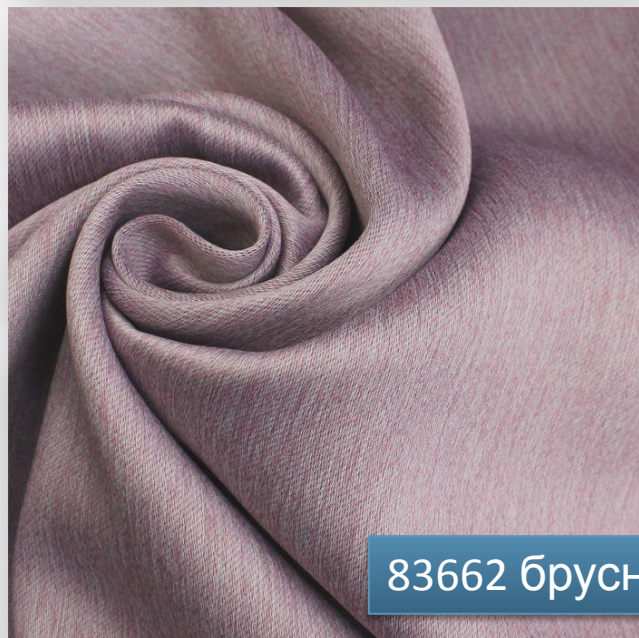

**\* Блэкаут  
ОДНОТОННЫЙ**

**\* Ширина 280 см**

**\* Пр – Китай**

**\* Светопроницаемость  
80-90%**

83963 белый

83661 коричневый

83662 брусника

83664  
МЕНТОЛОВЫЙ

88282  
МОЛОЧНЫЙ

88284 бежевый

88287 венге

88293 серый

88305 сиреневый