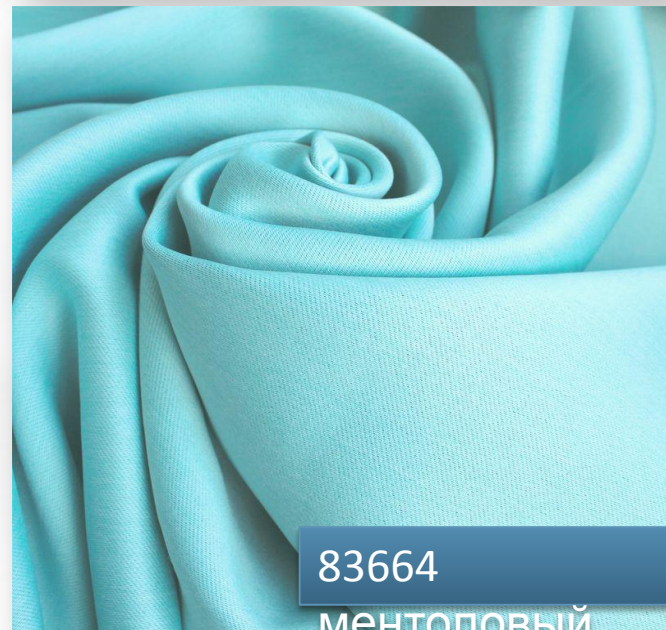

**\* Блэкаут  
ОДНОТОННЫЙ**

**\* Ширина 280 см**

**\* Пр – Китай**

**\* Светопроницаемость  
80-90%**

83963 белый

83661 коричневый

83662 брусника

83664  
МЕНТОЛОВЫЙ

88282  
МОЛОЧНЫЙ

88284 бежевый

88287 венге

88293 серый

88305 сиреневый