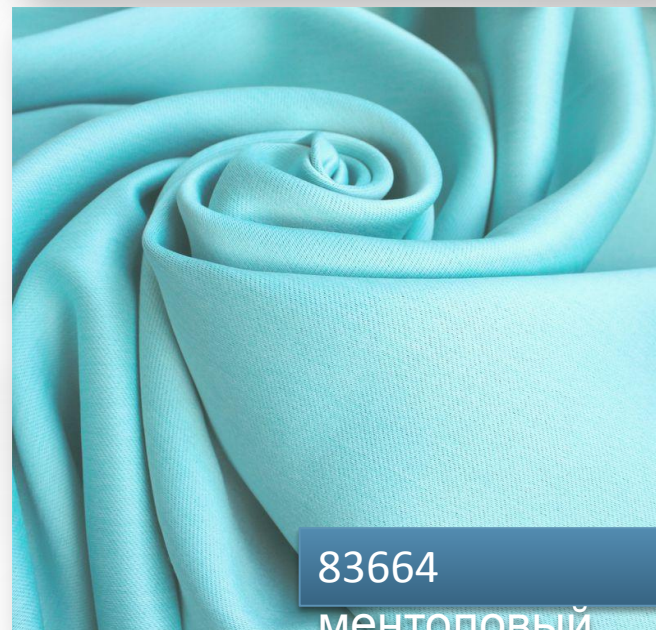

**\* Блэкаут  
ОДНОТОННЫЙ**

**\* Ширина 280 см**

**\* Пр – Китай**

**\* Светопроницаемость  
80-90%**

83963 белый

83661 коричневый

83662 брусника

83664  
МЕНТОЛОВЫЙ

88282  
МОЛОЧНЫЙ

88284 бежевый

88287 венге

88293 серый

88305 сиреневый