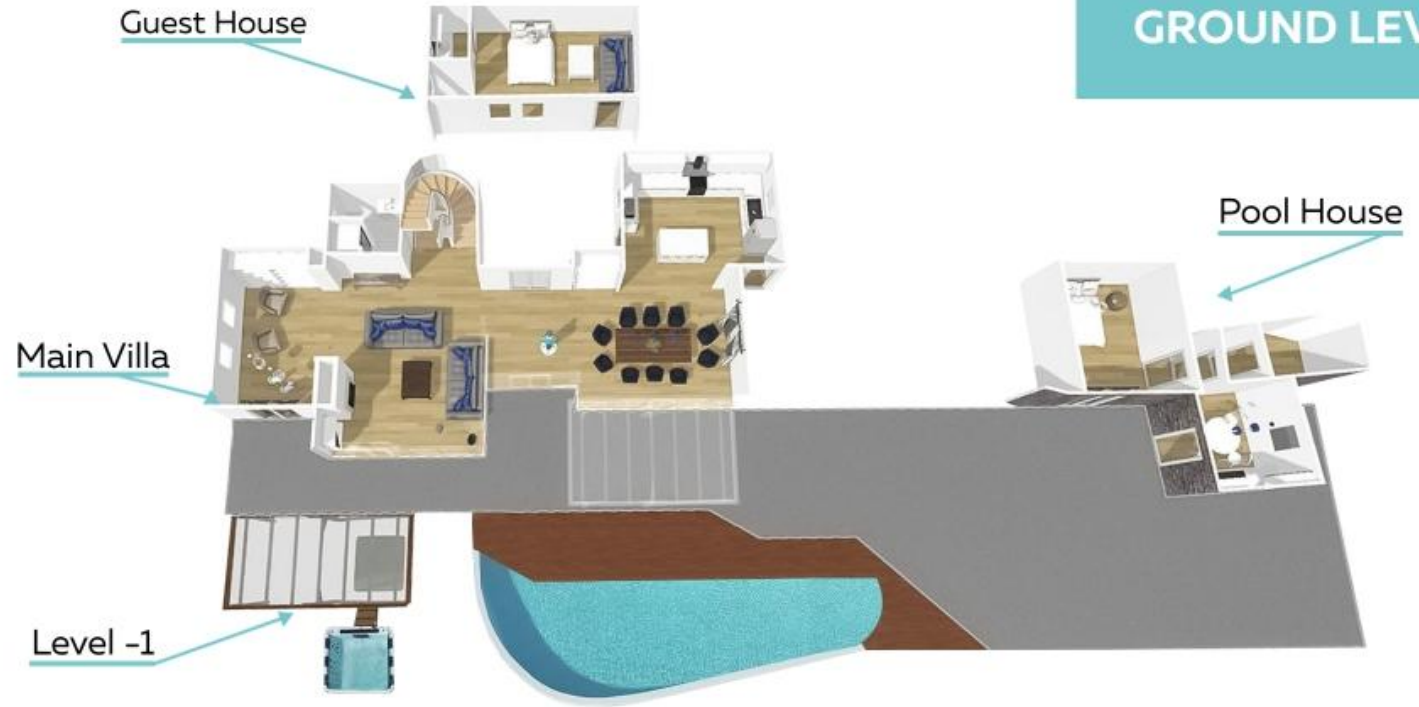

معلومات تقنية

Villa Artisti
Mykonos

المساحة الإجمالية للفيلا 460 متر مربع

تتكون الفيلا من ثلاثة مباني لكل منها مدخل منفصل: المبنى الرئيسي ومنزل الضيوف علي حمام السباحة وجناح سري يوجد أيضاً علي أراضي الفيلا شرفة (تراس) وجاكوزي، وحمام سباحة مدفأ يفيض به الماء بشكل لا متناهي مزود بمياه عذبة (عمق 2 متر) ، وحديقة، ومنطقة فسيحة للإستراحة والإسترخاء

كما يوجد مواقف فردية للسيارات تتسع لـ 3 سيارات. الحد الأقصى لعدد الضيوف: ما يصل إلى 12 شخصاً

GROUND LEVEL 0

Guest House

Pool House

Main Villa

Level -1

Villa Artisti
Mykonos