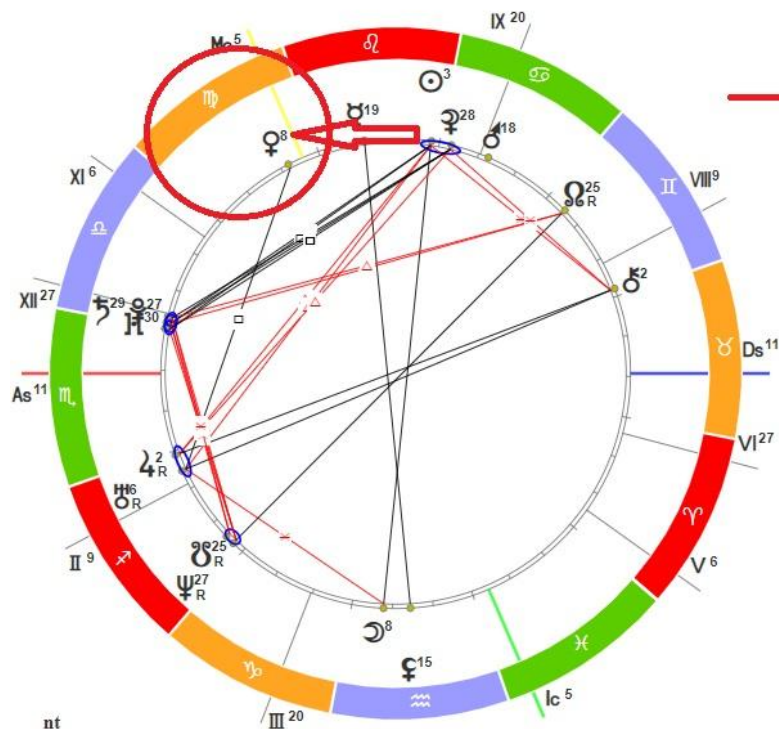

Тип карты: **Натал** M

Имя: **New chart**

Дата / Время: **25 / 07 / 1983 16 : 12 : 28**

Космограмма

Место: **Санкт-Петербург, Россия**

Ok Cancel

ВВОДИМ ДАТУ
РОЖДЕНИЯ

ВВОДИМ ВРЕМЯ
РОЖДЕНИЯ

ВВОДИМ МЕСТО
РОЖДЕНИЯ

НАЖИМАЕМ ОК

ШАГ 3. НАХОДИМ ВЕНЕРУ

Натал: New chart (m), 25.07.1983 16:12:28 +04:00, Санкт-Петербург, Россия, 59N55, 30E15

☉	2° 0' 0" ♎
☾	7° 47' 23" ♋
♀	18° 26' 23" ♎
♂	7° 56' 11" ♎
☿	17° 29' 10" ♋
♃	1° 5' 26" ♋
♄	28° 11' 46" ♊
♅	R 5° 13' 56" ♋
♆	R 26° 57' 45" ♋
♇	26° 48' 16" ♊
♁	R 24° 40' 44" ♊
♋	R 24° 40' 44" ♋
♌	14° 22' 12" ♋
♍	27° 2' 9" ♋
♎	1° 53' 45" ♊
♏	29° 43' 26" ♊
As	10° 45' 42" ♎
♁	II 8° 42' 1" ♋
♃	III 19° 38' 45" ♊
♄	Ic 4° 7' 8" ♋
♅	V 5° 14' 11" ♋
♆	VI 26° 1' 16" ♋
♇	Ds 10° 45' 42" ♋
♁	VIII 8° 42' 1" ♋
♃	IX 19° 38' 45" ♋
♄	Mc 4° 7' 8" ♋
♅	XI 5° 14' 11" ♋
♆	XII 26° 1' 16" ♋

ВЕНЕРА В ЗНАКЕ И ГРАДУСЕ	ДАТА, КОГДА НАЧИНАТЬ
В 1 ГРАДУСЕ ВОДОЛЕЯ	6 СЕНТЯБРЯ
В 2 ГРАДУСЕ ВОДОЛЕЯ	7 СЕНТЯБРЯ
В 3 ГРАДУСЕ ВОДОЛЕЯ	8 СЕНТЯБРЯ
В 4 ГРАДУСЕ ВОДОЛЕЯ	9 СЕНТЯБРЯ
В 5 ГРАДУСЕ ВОДОЛЕЯ	10 СЕНТЯБРЯ
В 6 ГРАДУСЕ ВОДОЛЕЯ	26 ИЮНЯ-30 ИЮНЯ
В 7 ГРАДУСЕ ВОДОЛЕЯ	1 ИЮЛЯ-4 ИЮЛЯ
В 8 ГРАДУСЕ ВОДОЛЕЯ	5 ИЮЛЯ-7 ИЮЛЯ
В 9 ГРАДУСЕ ВОДОЛЕЯ	8 ИЮЛЯ-9 ИЮЛЯ
В 10 ГРАДУСЕ ВОДОЛЕЯ	10 ИЮЛЯ-11 ИЮЛЯ
В 11 ГРАДУСЕ ВОДОЛЕЯ	12 ИЮЛЯ-13 ИЮЛЯ
В 12 ГРАДУСЕ ВОДОЛЕЯ	14 ИЮЛЯ
В 13 ГРАДУСЕ ВОДОЛЕЯ	15 ИЮЛЯ-16 ИЮЛЯ
В 14 ГРАДУСЕ ВОДОЛЕЯ	17 ИЮЛЯ-18 ИЮЛЯ
В 15 ГРАДУСЕ ВОДОЛЕЯ	19 ИЮЛЯ
В 16 ГРАДУСЕ ВОДОЛЕЯ	20 ИЮЛЯ
В 17 ГРАДУСЕ ВОДОЛЕЯ	21 ИЮЛЯ-22 ИЮЛЯ
В 18 ГРАДУСЕ ВОДОЛЕЯ	23 ИЮЛЯ
В 19 ГРАДУСЕ ВОДОЛЕЯ	24 ИЮЛЯ-25 ИЮЛЯ
В 20 ГРАДУСЕ ВОДОЛЕЯ	26 ИЮЛЯ
В 21 ГРАДУСЕ ВОДОЛЕЯ	27 ИЮЛЯ
В 22 ГРАДУСЕ ВОДОЛЕЯ	28 ИЮЛЯ
В 23 ГРАДУСЕ ВОДОЛЕЯ	29 ИЮЛЯ-30 ИЮЛЯ
В 24 ГРАДУСЕ ВОДОЛЕЯ	31 ИЮЛЯ
В 25 ГРАДУСЕ ВОДОЛЕЯ	1 АВГУСТА
В 26 ГРАДУСЕ ВОДОЛЕЯ	2 АВГУСТА
В 27 ГРАДУСЕ ВОДОЛЕЯ	3 АВГУСТА
В 28 ГРАДУСЕ ВОДОЛЕЯ	4 АВГУСТА
В 29 ГРАДУСЕ ВОДОЛЕЯ	5 АВГУСТА
В 30 ГРАДУСЕ ВОДОЛЕЯ	6 АВГУСТА