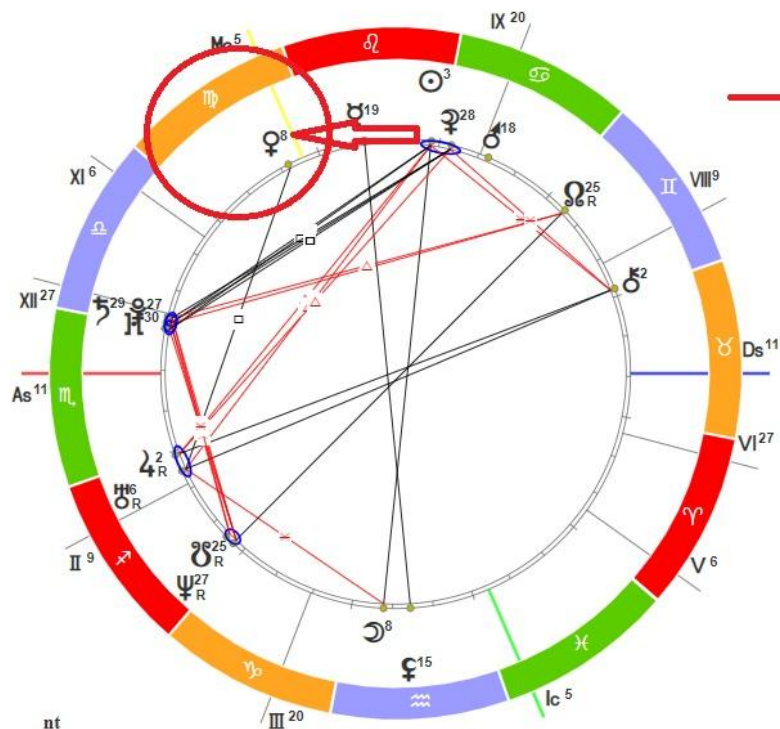

Тип карты: **Натал** M

Имя: **New chart**

Дата / Время: **25 / 07 / 1983 16 : 12 : 28**

Космограмма

Место: **Санкт-Петербург, Россия**

Ok Cancel

ВВОДИМ ДАТУ
РОЖДЕНИЯ

ВВОДИМ ВРЕМЯ
РОЖДЕНИЯ

ВВОДИМ МЕСТО
РОЖДЕНИЯ

НАЖИМАЕМ ОК

ШАГ 3. НАХОДИМ ВЕНЕРУ

Натал: New chart (m), 25.07.1983 16:12:28 +04:00, Санкт-Петербург, Россия, 59N55, 30E15

☉	2° 0' 0" ♎
☾	7° 47' 23" ♏
♀	18° 26' 23" ♎
♂	7° 56' 11" ♏
☿	17° 29' 10" ♏
♃	R 1° 5' 26" ♈
♄	28° 11' 46" ♉
♅	R 5° 13' 56" ♈
♆	R 26° 57' 45" ♈
♇	26° 48' 16" ♉
♁	R 24° 40' 44" ♉
♋	R 24° 40' 44" ♈
♌	14° 22' 12" ♍
♍	27° 2' 9" ♎
♎	1° 53' 45" ♉
♏	29° 43' 26" ♉
♐	10° 45' 42" ♎
♑	8° 42' 1" ♈
♒	19° 38' 45" ♉
♓	4° 7' 8" ♏
♈	5° 14' 11" ♎
♉	26° 1' 16" ♎
♊	10° 45' 42" ♎
♋	8° 42' 1" ♉
♌	19° 38' 45" ♎
♍	4° 7' 8" ♏
♎	5° 14' 11" ♉
♏	26° 1' 16" ♉

ВЕНЕРА В ЗНАКЕ И ГРАДУСЕ	ДАТА, КОГДА НАЧИНАТЬ
В 1 ГРАДУСЕ ВОДОЛЕЯ	6 СЕНТЯБРЯ
В 2 ГРАДУСЕ ВОДОЛЕЯ	7 СЕНТЯБРЯ
В 3 ГРАДУСЕ ВОДОЛЕЯ	8 СЕНТЯБРЯ
В 4 ГРАДУСЕ ВОДОЛЕЯ	9 СЕНТЯБРЯ
В 5 ГРАДУСЕ ВОДОЛЕЯ	10 СЕНТЯБРЯ
В 6 ГРАДУСЕ ВОДОЛЕЯ	26 ИЮНЯ-30 ИЮНЯ
В 7 ГРАДУСЕ ВОДОЛЕЯ	1 ИЮЛЯ-4 ИЮЛЯ
В 8 ГРАДУСЕ ВОДОЛЕЯ	5 ИЮЛЯ-7 ИЮЛЯ
В 9 ГРАДУСЕ ВОДОЛЕЯ	8 ИЮЛЯ-9 ИЮЛЯ
В 10 ГРАДУСЕ ВОДОЛЕЯ	10 ИЮЛЯ-11 ИЮЛЯ
В 11 ГРАДУСЕ ВОДОЛЕЯ	12 ИЮЛЯ-13 ИЮЛЯ
В 12 ГРАДУСЕ ВОДОЛЕЯ	14 ИЮЛЯ
В 13 ГРАДУСЕ ВОДОЛЕЯ	15 ИЮЛЯ-16 ИЮЛЯ
В 14 ГРАДУСЕ ВОДОЛЕЯ	17 ИЮЛЯ-18 ИЮЛЯ
В 15 ГРАДУСЕ ВОДОЛЕЯ	19 ИЮЛЯ
В 16 ГРАДУСЕ ВОДОЛЕЯ	20 ИЮЛЯ
В 17 ГРАДУСЕ ВОДОЛЕЯ	21 ИЮЛЯ-22 ИЮЛЯ
В 18 ГРАДУСЕ ВОДОЛЕЯ	23 ИЮЛЯ
В 19 ГРАДУСЕ ВОДОЛЕЯ	24 ИЮЛЯ-25 ИЮЛЯ
В 20 ГРАДУСЕ ВОДОЛЕЯ	26 ИЮЛЯ
В 21 ГРАДУСЕ ВОДОЛЕЯ	27 ИЮЛЯ
В 22 ГРАДУСЕ ВОДОЛЕЯ	28 ИЮЛЯ
В 23 ГРАДУСЕ ВОДОЛЕЯ	29 ИЮЛЯ-30 ИЮЛЯ
В 24 ГРАДУСЕ ВОДОЛЕЯ	31 ИЮЛЯ
В 25 ГРАДУСЕ ВОДОЛЕЯ	1 АВГУСТА
В 26 ГРАДУСЕ ВОДОЛЕЯ	2 АВГУСТА
В 27 ГРАДУСЕ ВОДОЛЕЯ	3 АВГУСТА
В 28 ГРАДУСЕ ВОДОЛЕЯ	4 АВГУСТА
В 29 ГРАДУСЕ ВОДОЛЕЯ	5 АВГУСТА
В 30 ГРАДУСЕ ВОДОЛЕЯ	6 АВГУСТА