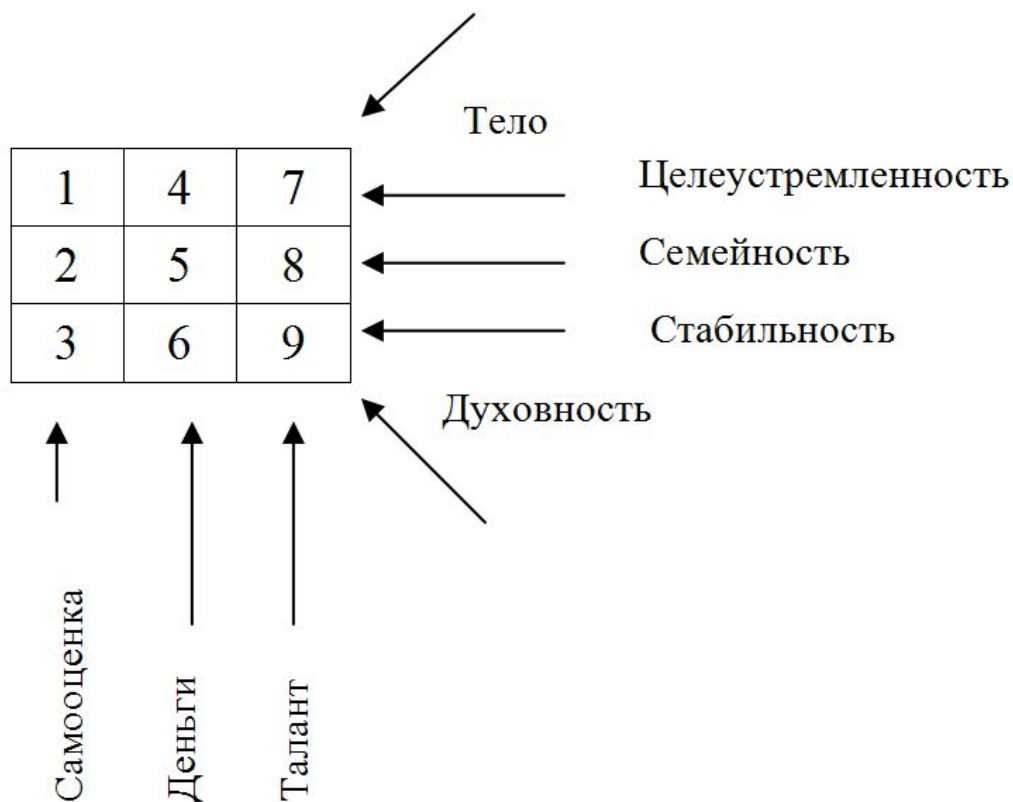

БЛОК 4. Психоматрица

Занятие 2

Заполнение Психоматрицы

Количество цифр в ячейках:

Нет цифр – качество отсутствует.

Одна – качество развито слабо.

Две – качество развито хорошо.

Норма.