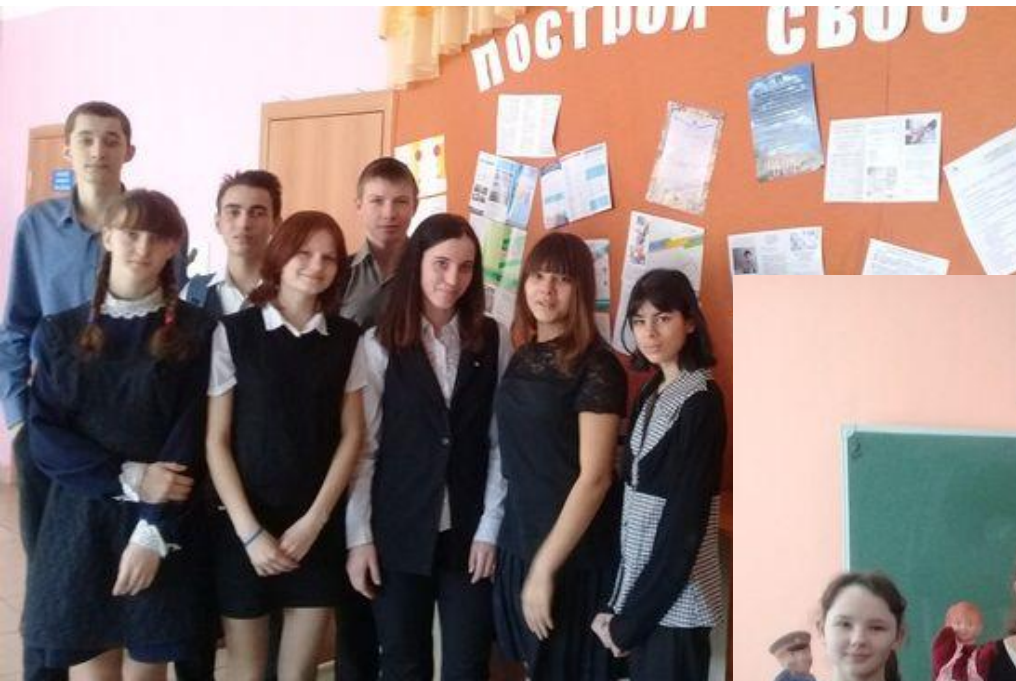

The background features a grid pattern on a light blue surface, overlaid with large, semi-transparent numbers in a darker blue font. In the bottom-left corner, there are several 3D geometric shapes: a red triangle, a yellow square, a green circle, and a blue sphere, along with a blue cylinder and a blue cone.

«КАЛЕНДАРЬ ШКОЛЬНЫХ ДЕЛ»

Детская организация «Феникс»
МКОУ «Пановская СОШ»
Руководитель: Лескова Л.С.

«Клуб выходного дня»
Выставка «Цвети мой край родной»

Районный турслет

Вечер отдыха «Осенний бал»

Профориентационная встреча с Главой КФХ Е.А. Долговым

Неделя профориентации

Вечер встречи выпускников

КТД «РОСТКИ ТАЛАНТОВ»

Историко- литературная неделя «Журавли над Родиной»

- Поездка в с. Ключевку, уход за могилой солдата ВОВ;
Посещение сельского мемориала;
- Оформление стены «Пусть не погаснет памяти свеча»;
- Акция « 1000 журавликов». Мастер-класс по
изготовлению журавликов;
- Литературный день. Поэзия- символ дружбы народов
России, символ памяти поколений. Чтение стихов о
погибших солдатах.
- Торжественная линейка «Белые журавли».
Подведение итогов недели.