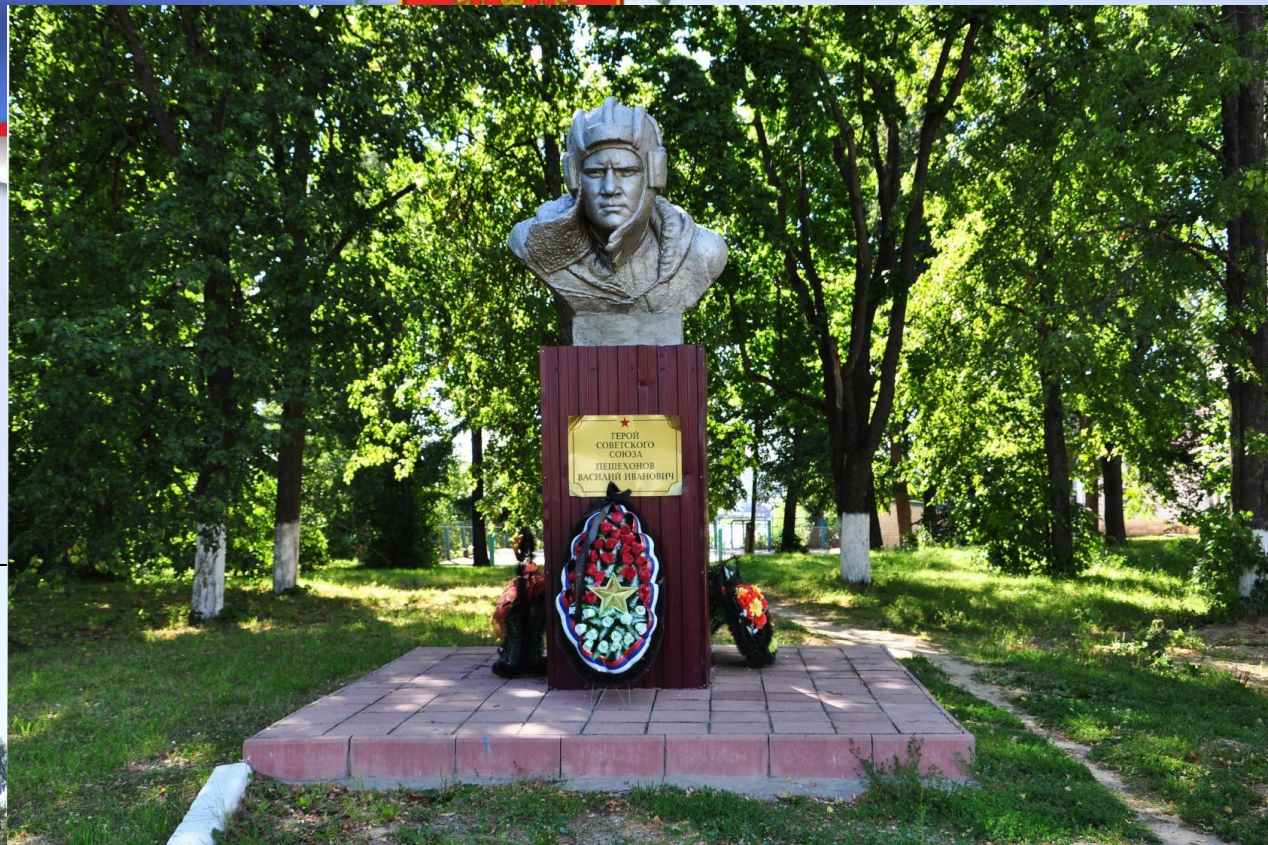

# Герб Вознесенского района

**Глава местного самоуправления  
Вознесенского муниципального района  
Мартынов Иван Александрович**

**«Народный» самодеятельный коллектив  
вокальная группа «Россиянка»**

**ХОР ВЕТЕРАНОВ  
МБУ «ВОЗНЕСЕНСКИЙ РАЙОННЫЙ ДОМ  
КУЛЬТУРЫ»**