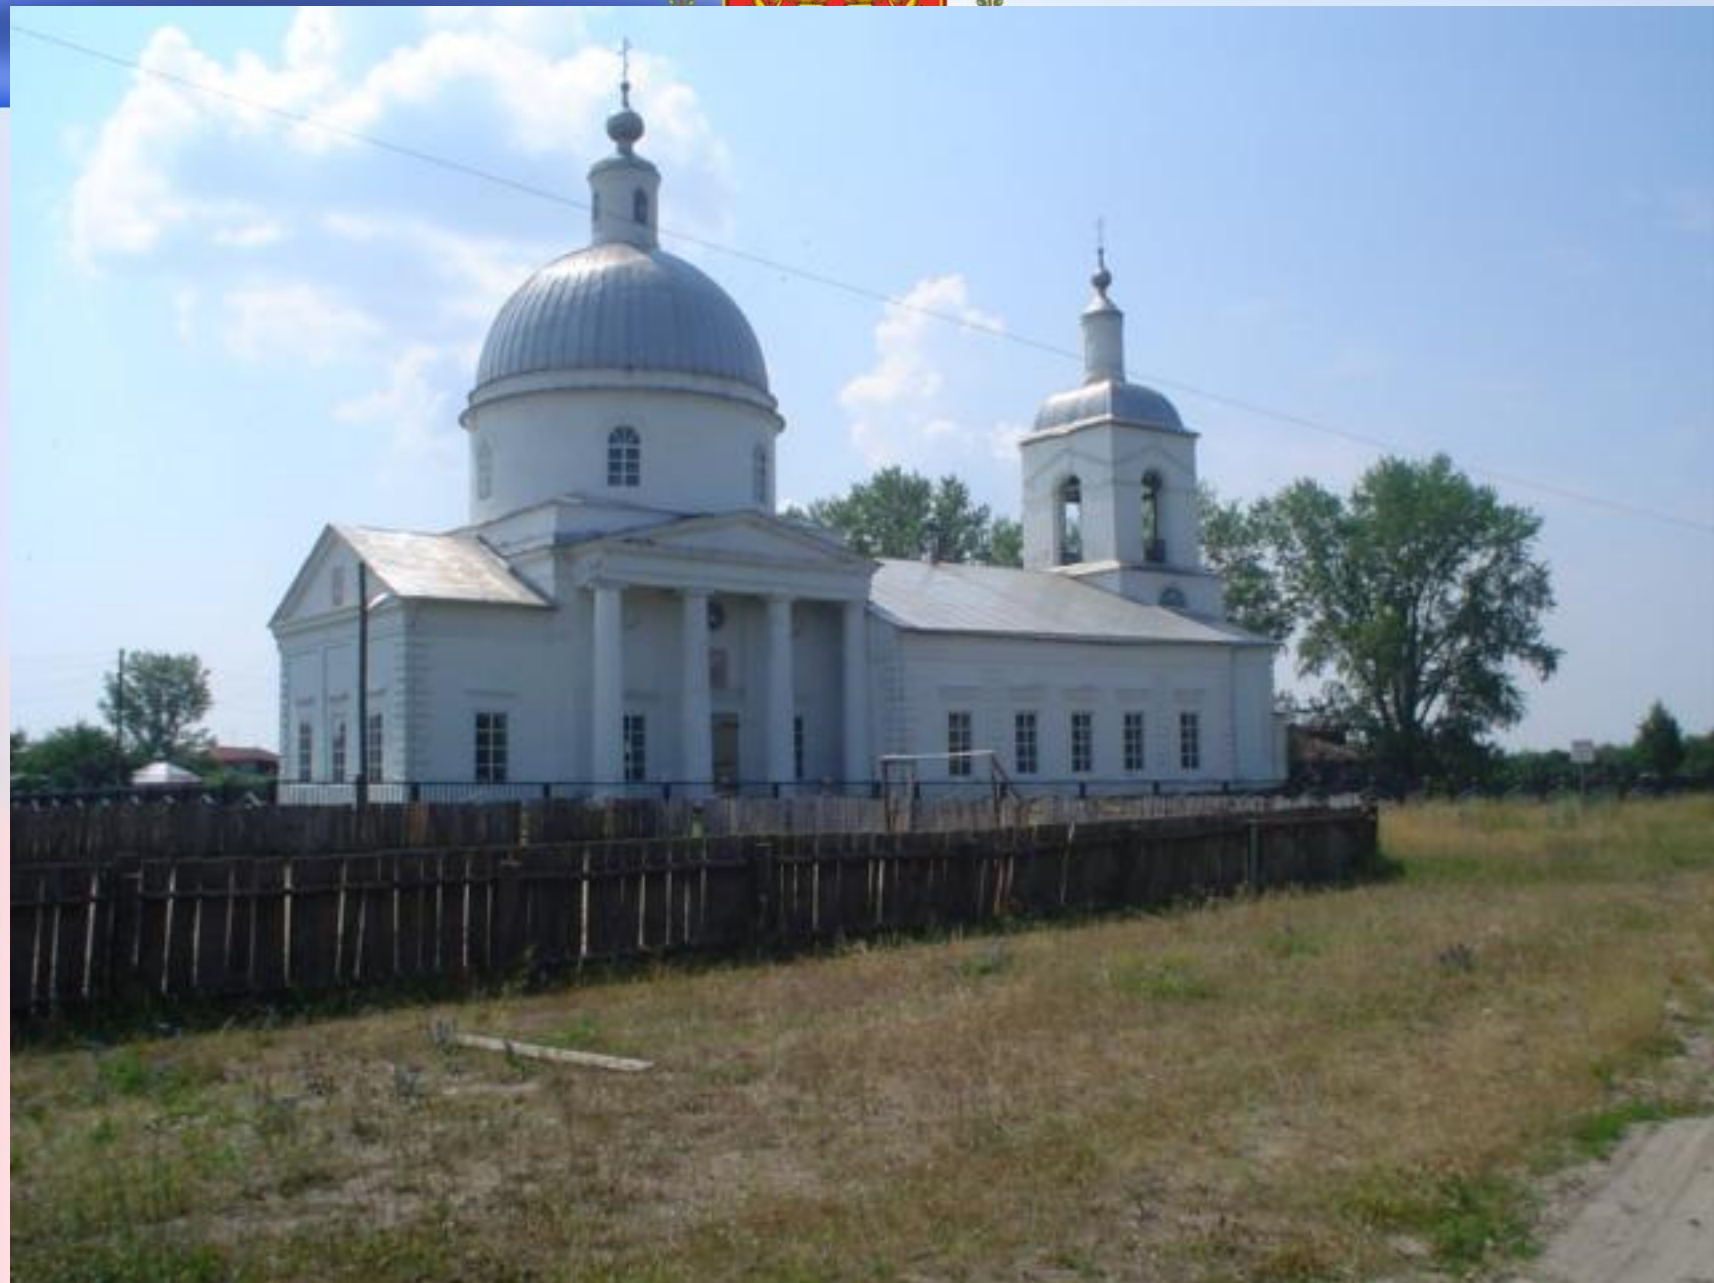

# «Лучина»

**«Народный» хоровой коллектив  
Сар-Майданского СДК**

**«Образцовый» детский театр обряда  
«Майданочка» Сар – Майданского СДК**

**Хоровой коллектив «Березонька»  
Нарышкинского СДК**

2016/05/26