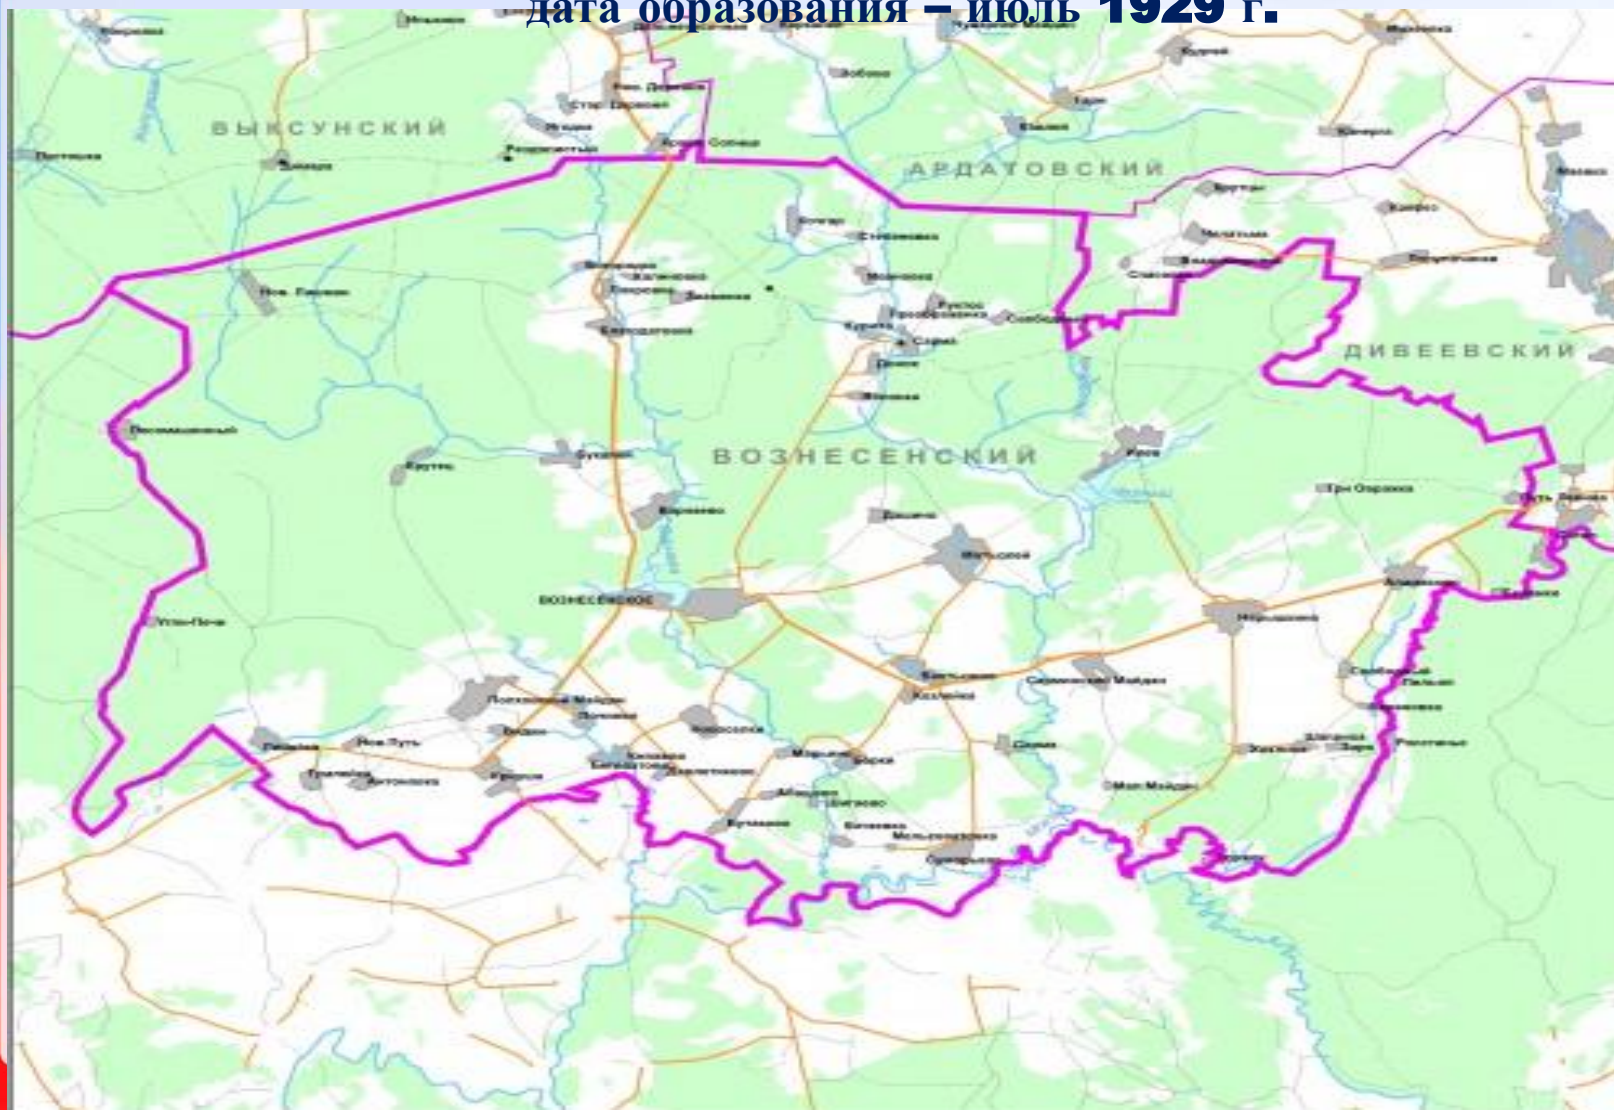

# ВОЗНЕСЕНСКИЙ МУНИЦИПАЛЬНЫЙ РАЙОН

дата образования – июль 1929 г.