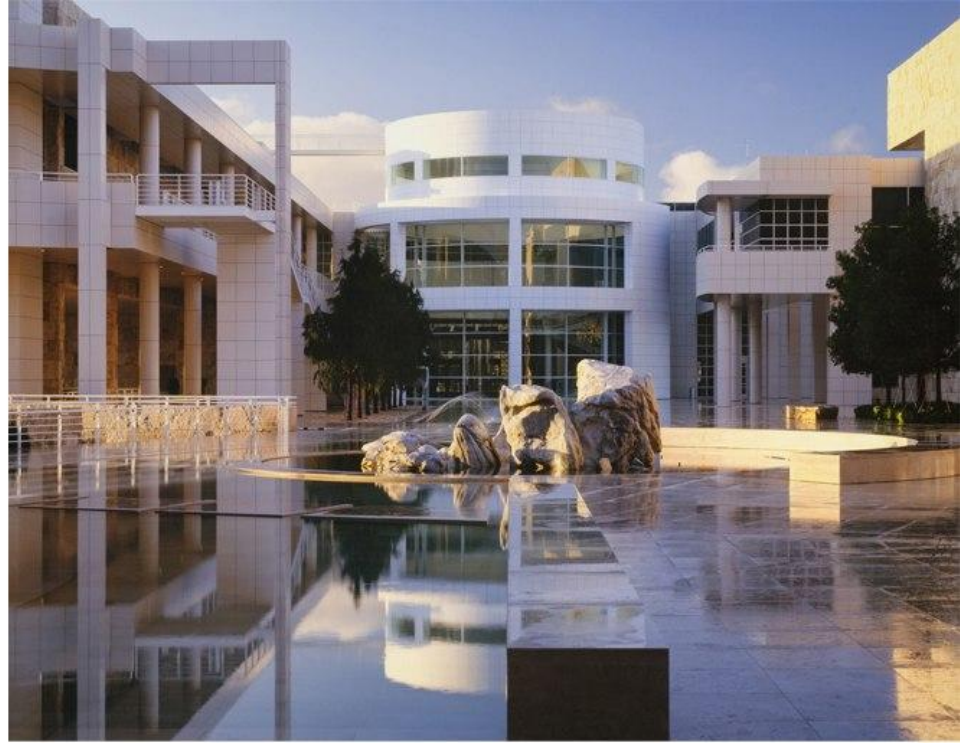

AD CLASSICS GETTY CENTRE

ARCHITECTS: Richard Meier&Partners

LOCATIONS: Los Angeles, California