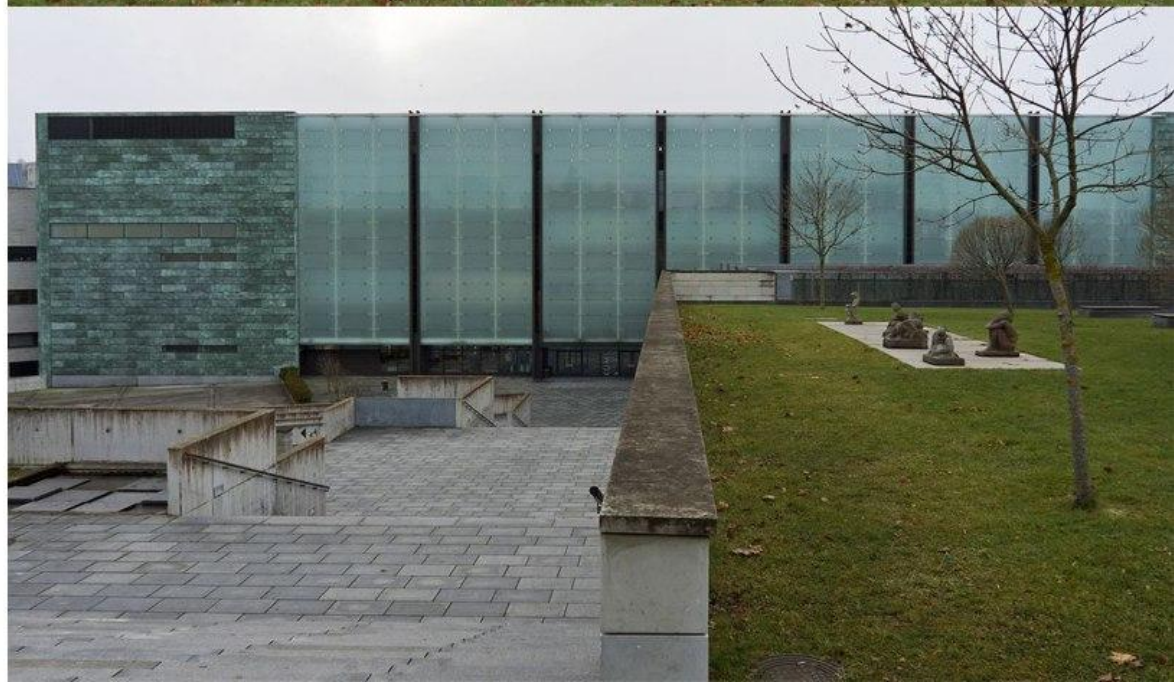

Национальный художественный музей Куму

ARCHITECTS: Пекка Вапааувори
LOCATIONS: г. Таллин, Эстония