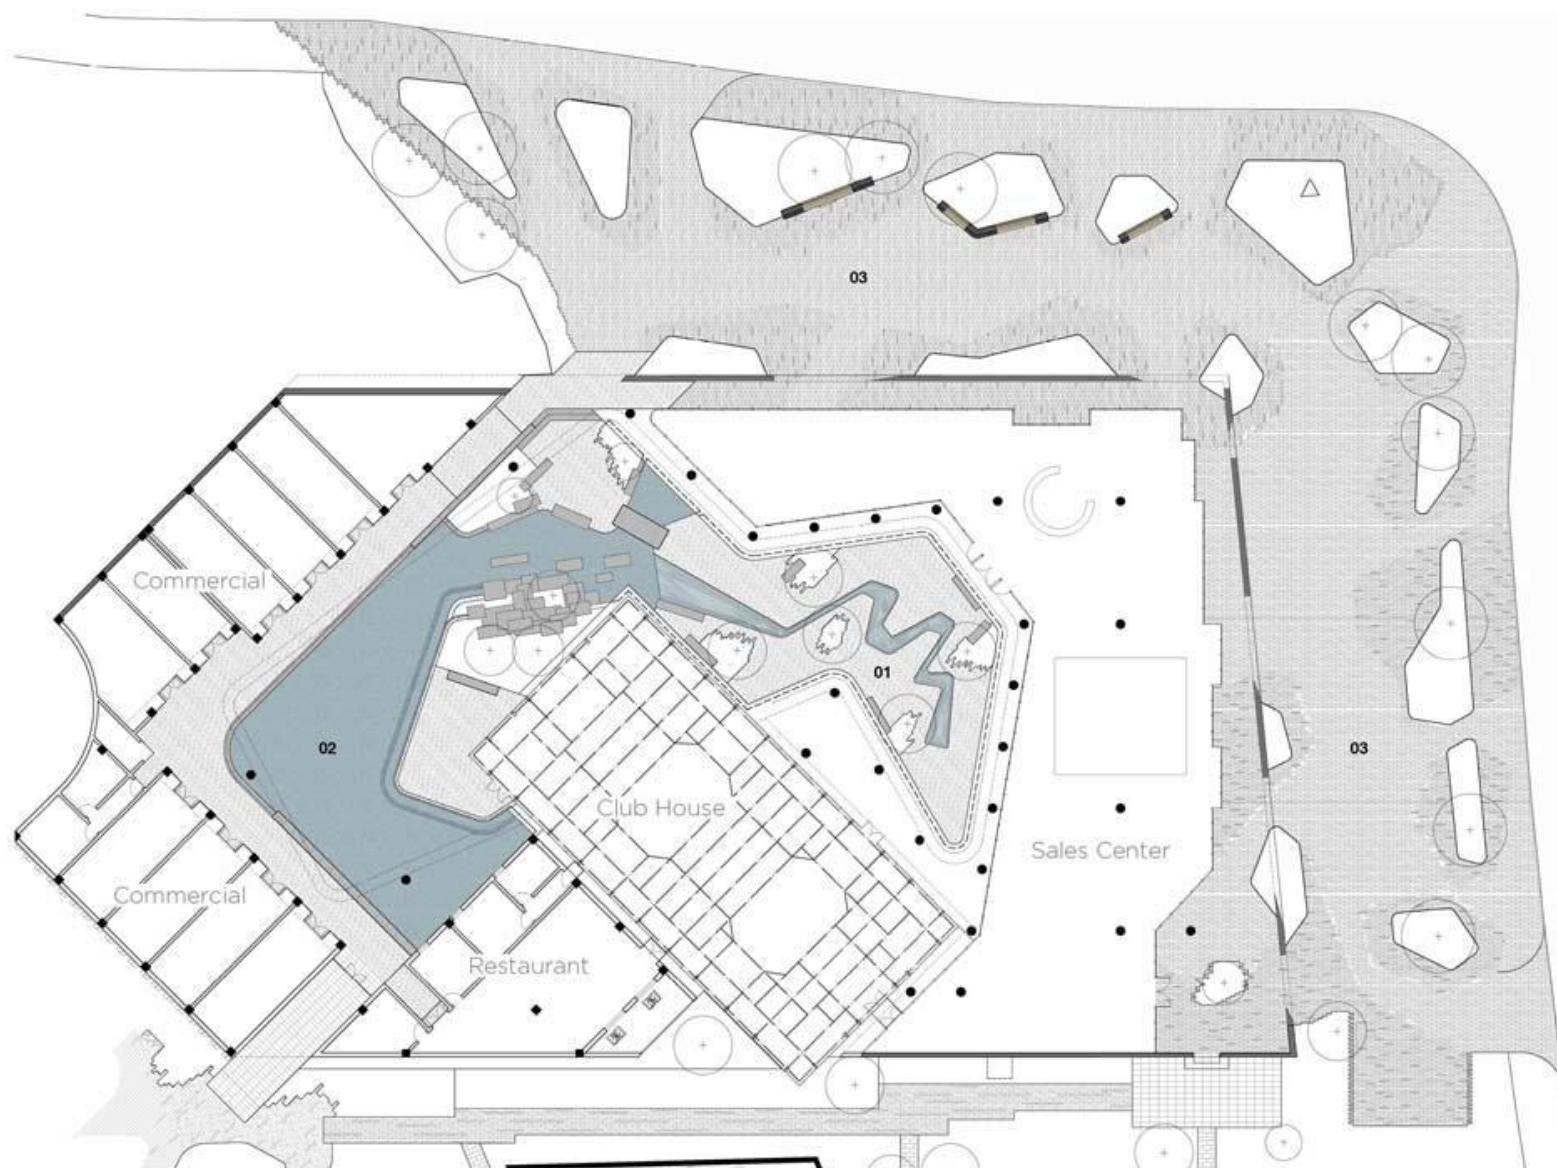

## Юйюаньский дворик

ARCHITECTS: Z+T Studio

LOCATIONS: деревня Муду  
города Сучжоу

- 01 Creek Garden
  - 02 Lake Garden
  - 03 Promenade
- 0    10    20m north  
 |    |    |    |