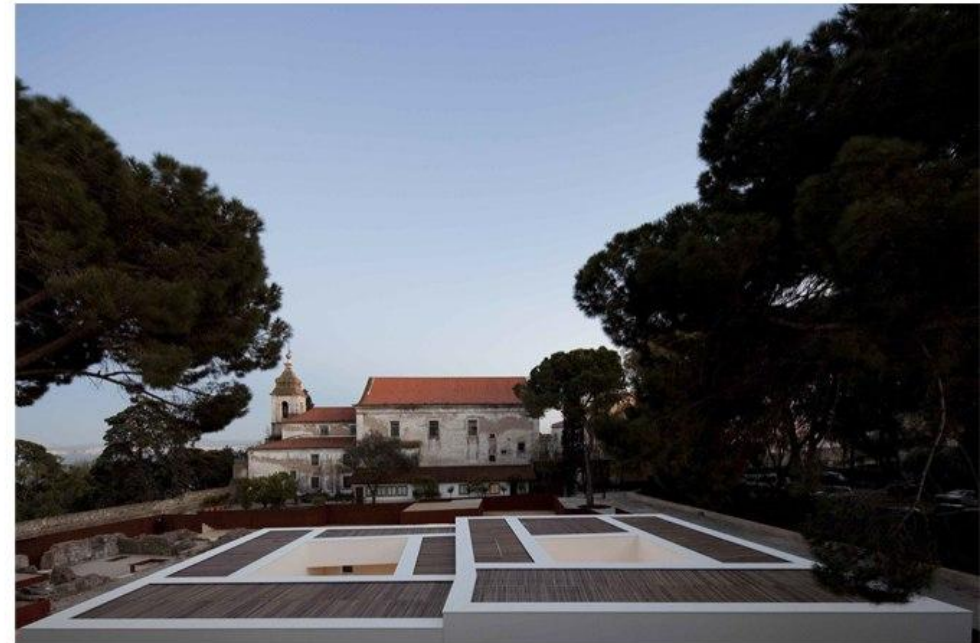

LOCATIONS: Севилья, Испания

JESUS GRANADA, photographer for ARCHDAILY

JESUS GRANADA, photographer for ARCHDAILY

Музей археологического
памятника Праça Nova замка
Сан-Хорхе

ARCHITECTS: JLCG Arquitectos

LOCATIONS: Лиссабон, Португалия