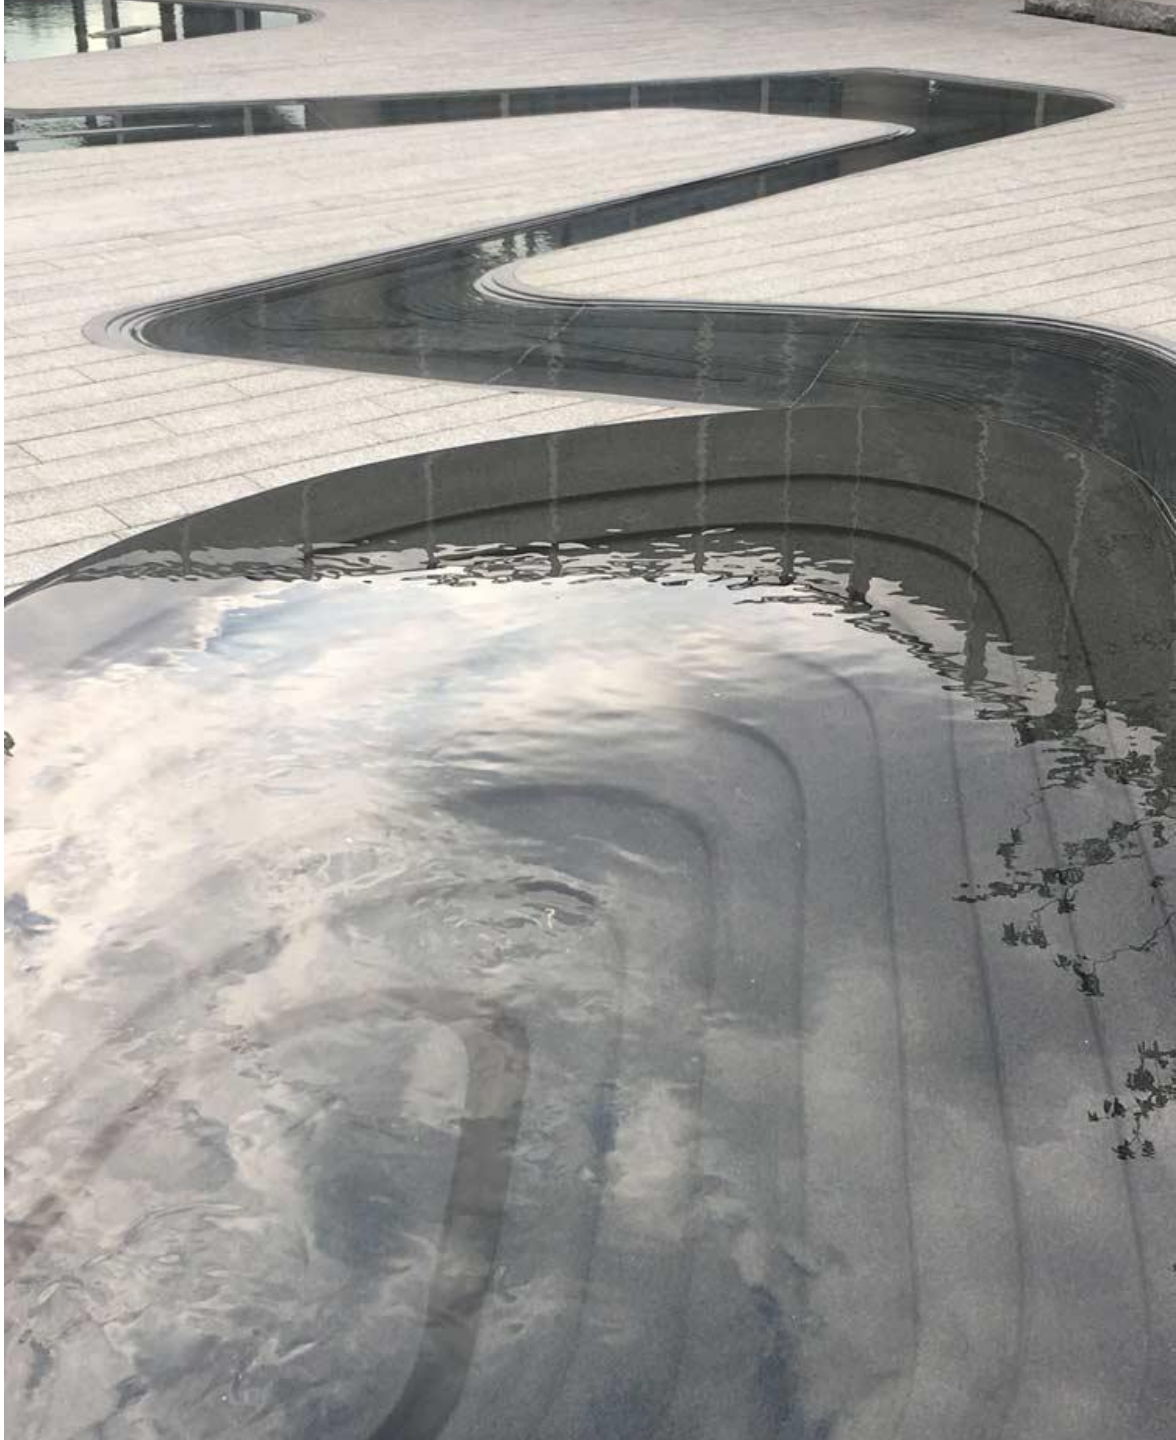

музей

ЭКСПОЗИЦИЯ ВНЕШНЕГО ПРОСТРАНСТВА

ЗОНА РЕКРЕАЦІИ

Юйюаньский дворик

ARCHITECTS: Z+T Studio

LOCATIONS: деревня Муду
города Сучжоу

- 01 Creek Garden
 - 02 Lake Garden
 - 03 Promenade
- 0 10 20m north

AD CLASSICS GETTY CENTRE