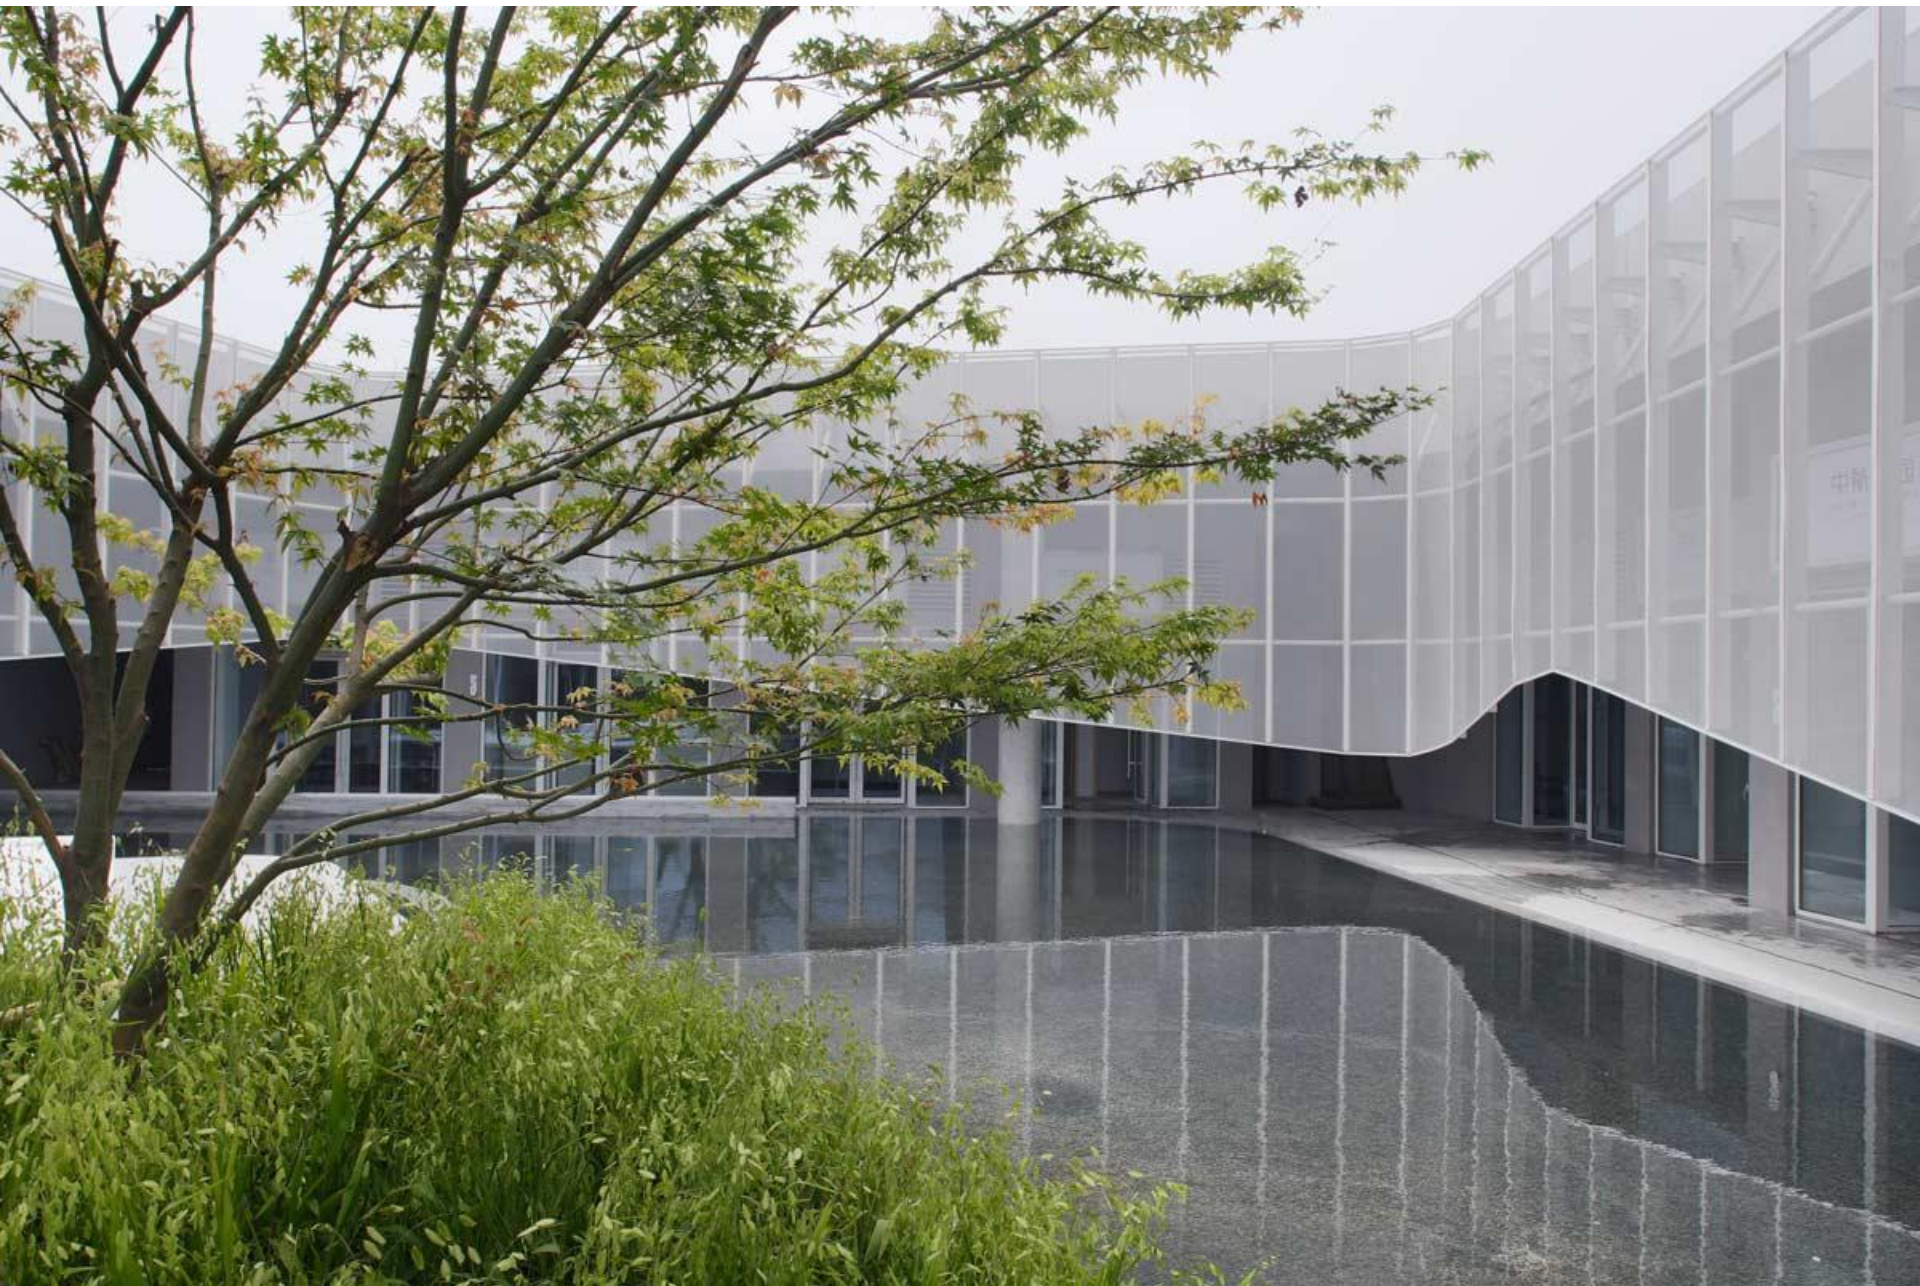

музей

ЭКСПОЗИЦИЯ ВНЕШНЕГО ПРОСТРАНСТВА

ЗОНА РЕКРЕАЦІИ

Юйюаньский дворик

ARCHITECTS: Z+T Studio

LOCATIONS: деревня Муду
города Сучжоу

- 01 Creek Garden
 - 02 Lake Garden
 - 03 Promenade
- 0 10 20m north

AD CLASSICS GETTY CENTRE