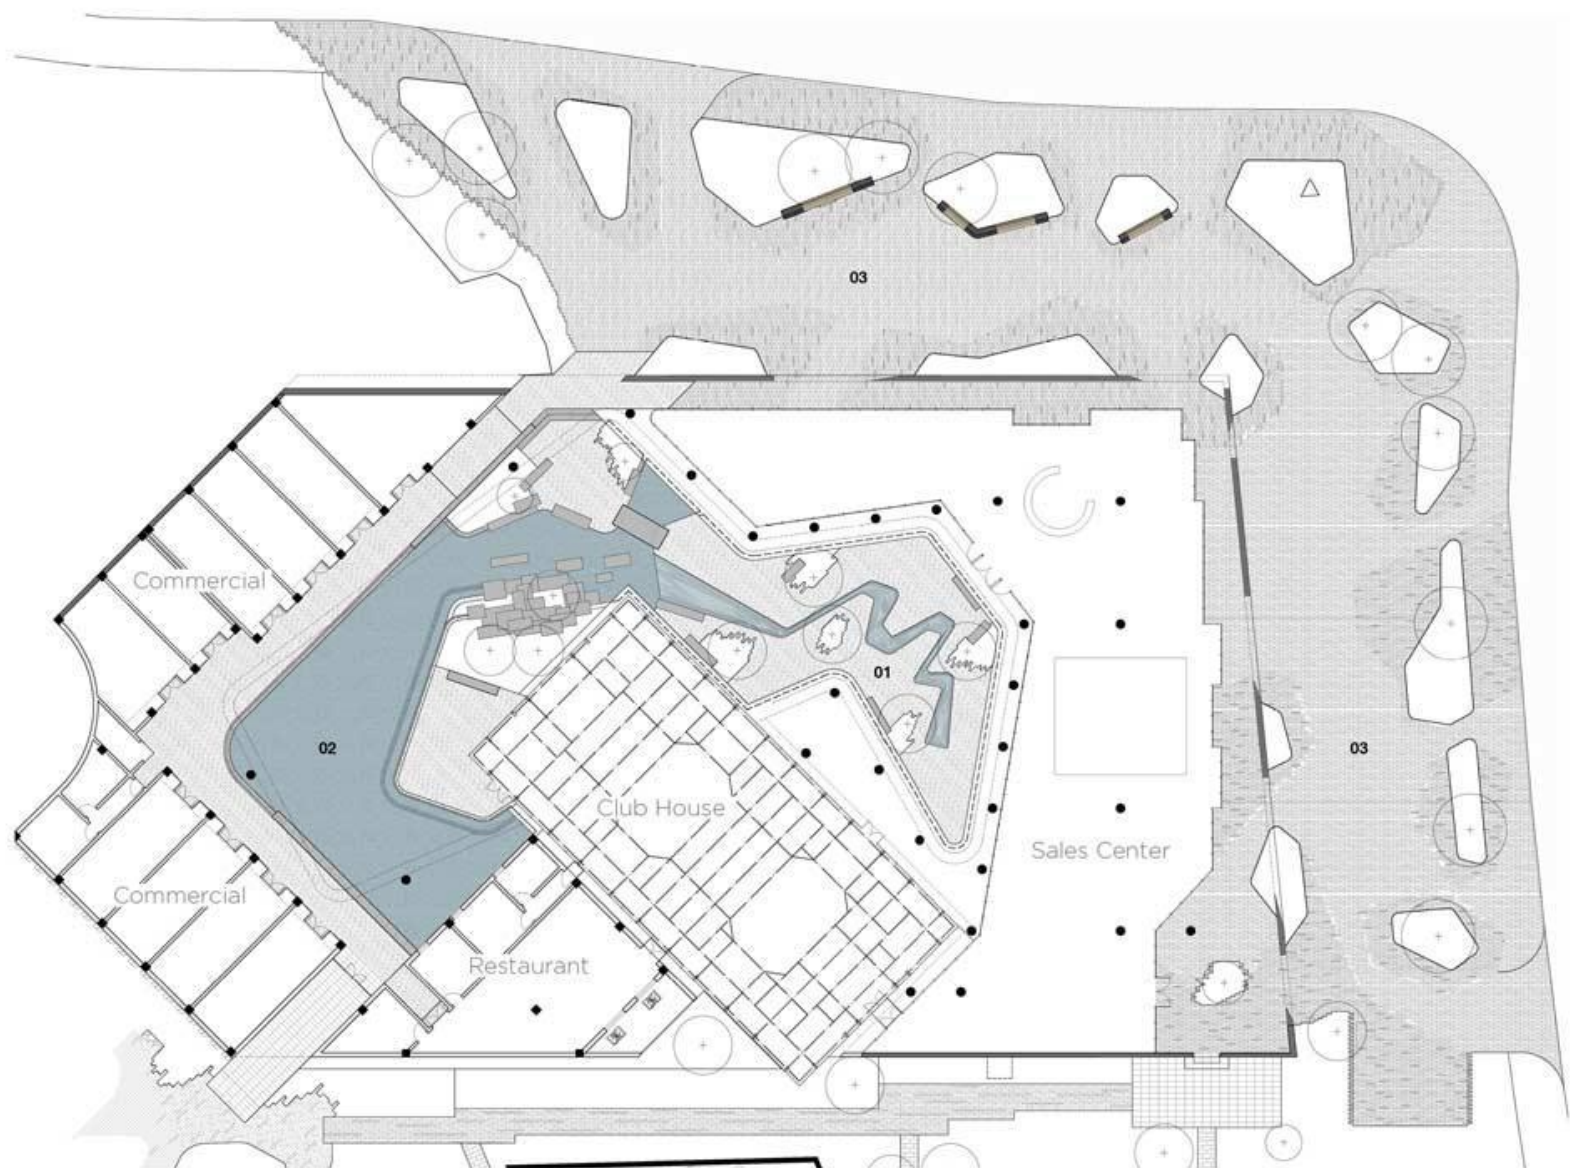

музей

ЭКСПОЗИЦИЯ ВНЕШНЕГО ПРОСТРАНСТВА

ЗОНА РЕКРЕАЦІИ

Юйюаньский дворик

ARCHITECTS: Z+T Studio

LOCATIONS: деревня Муду
города Сучжоу

- 01 Creek Garden
 - 02 Lake Garden
 - 03 Promenade
- 0 10 20m north

AD CLASSICS GETTY CENTRE