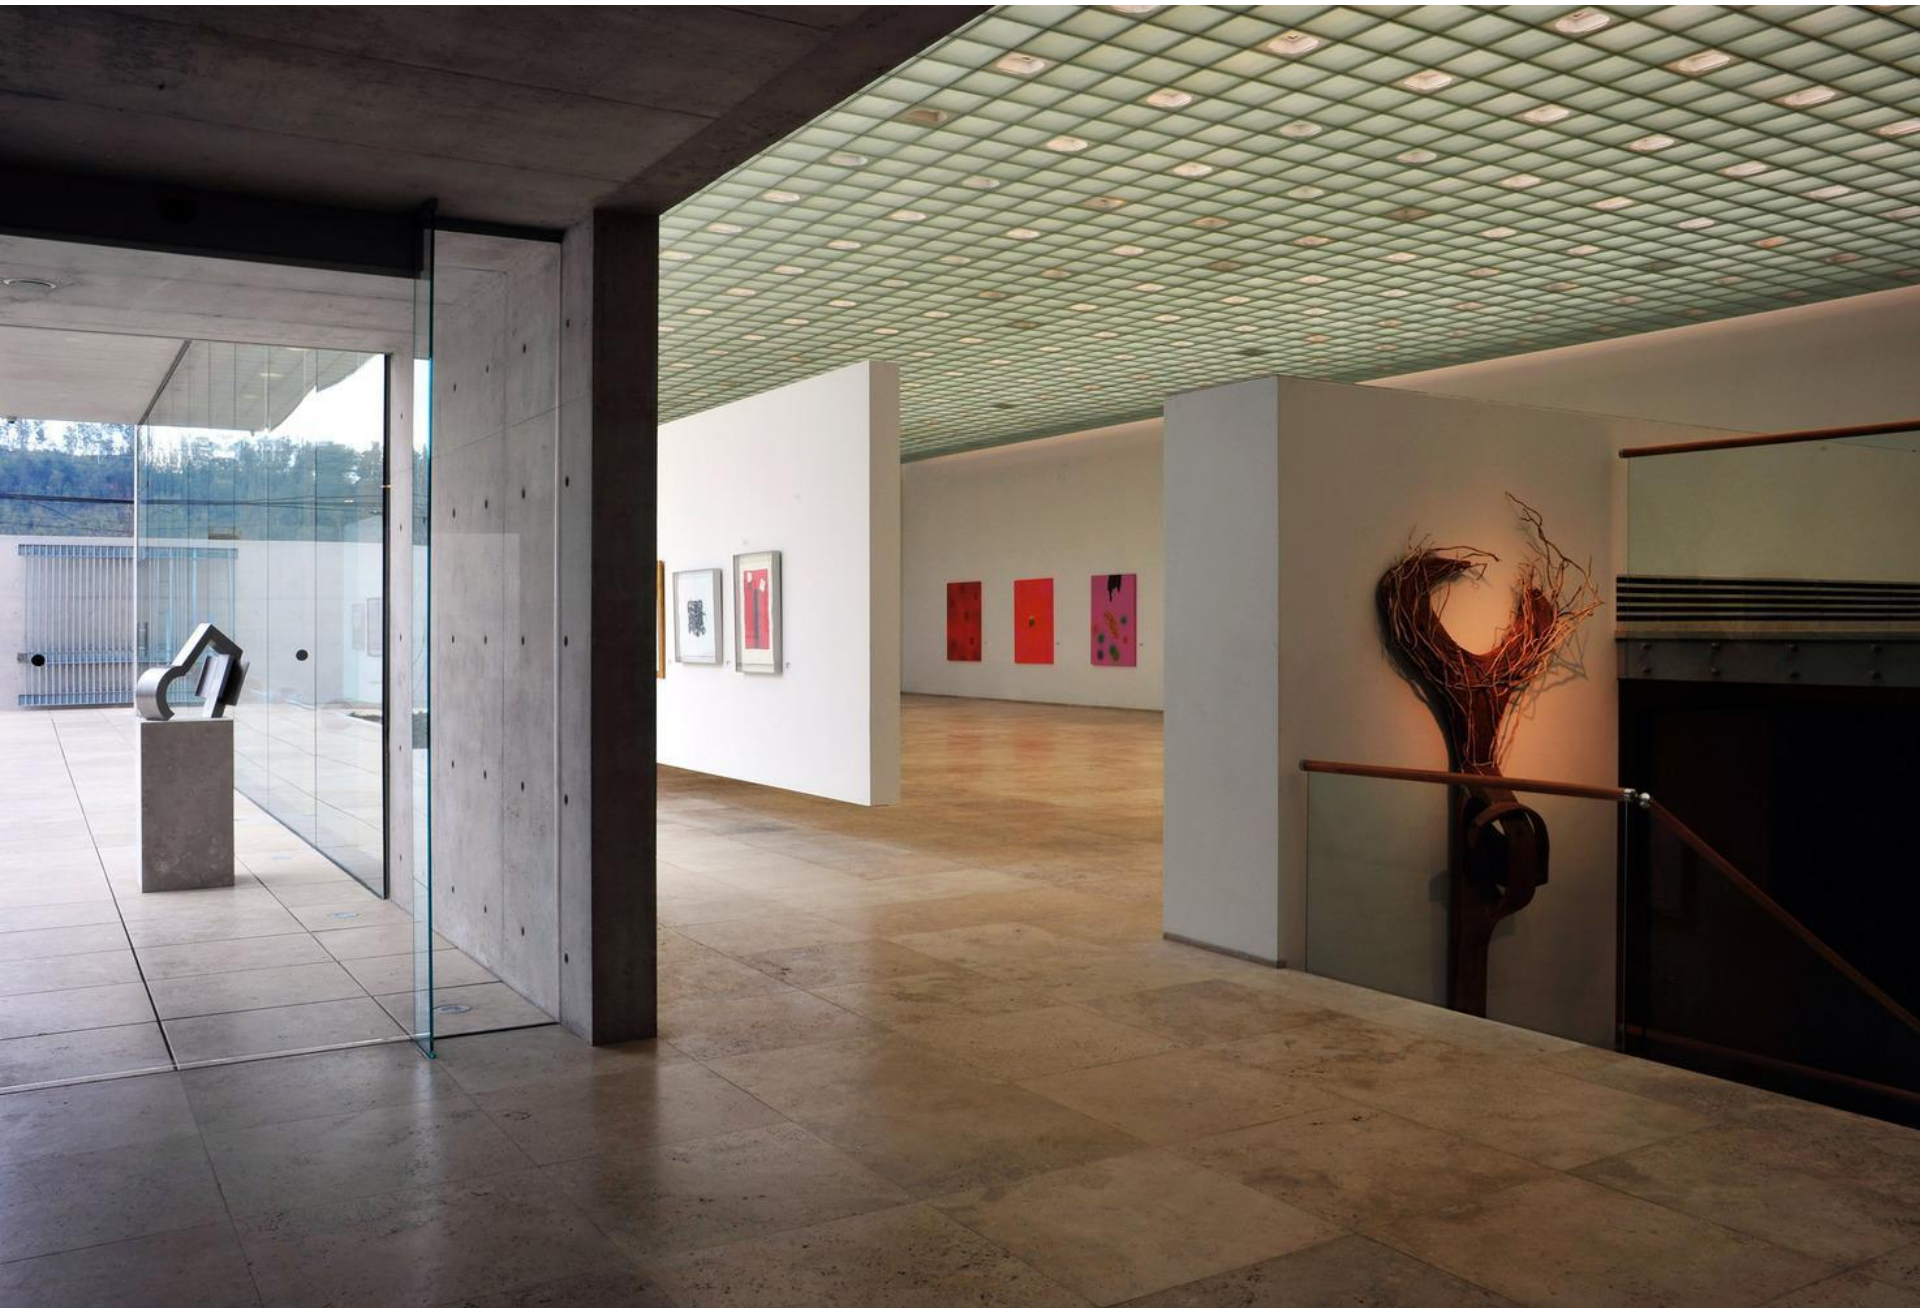

Художественная галерея Патрисии

ARCHITECTS: Искьердо Леманн

LOCATIONS: Витакура, Чили

Музей современного искусства с садом на крыше

ARCHITECTS: Дин Опп

LOCATIONS: Сан-Франциско, США

- + PEARLS ROLLED ACROSS THE FLOOR
- + CANNONBALLS STACKED AS HIGH AS THEY WILL GO
- + BURNY CORN RUBBED UPON THE CALDEN WALL
- + CONCRETE PUMMELED TO SAND UNDERFOOT
- + GLASS SCRATCHED BY DIAMONDS