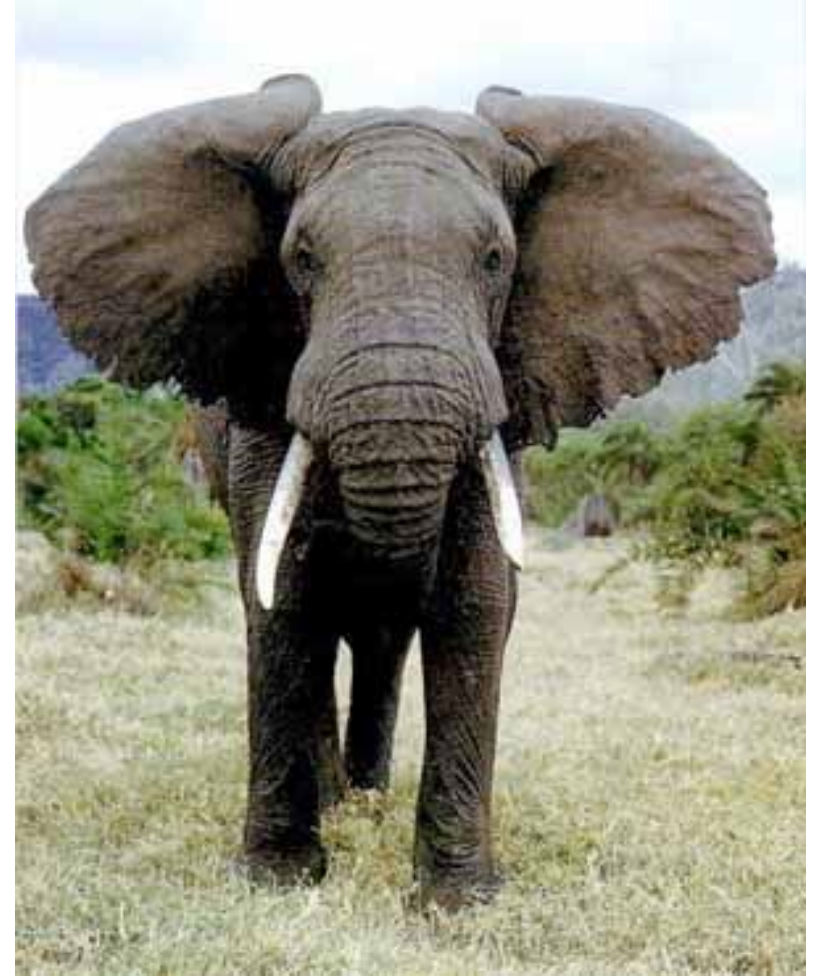

Животный и растительный мир Африки

Масличная пальма

***Стволы до
20—30 м высотой
(в культуре
10—15 м). Листья
перистые, длиной
до 6—7 м***

ЭБЕНОВОЕ ДЕРЕВО

Влажные экваториальные леса

**Финиковая
пальма**

Баобаб

Баобаб-бар

Возраст дерева - около 6 000 лет...

Чтобы обхватить это дерево понадобится по меньшей мере 40 взрослых человек...

Вельвичия

Зонтичная
акация

Жираф

окапи

**Бегемо
т**

Леопар

А

Лев

Горилла

Tsetsefliege (*Glossina morsitans*). $\frac{2}{1}$.
(Art. Tsetsefliege.)

Муха цеце

Африканский слон