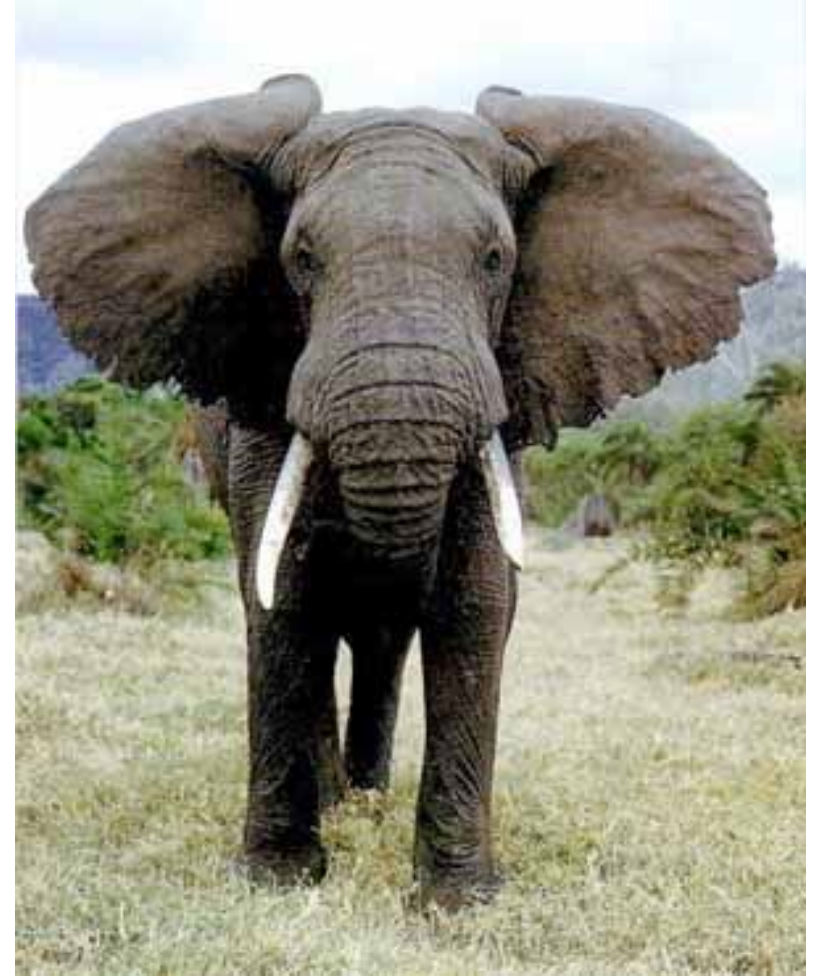

Животный и растительный мир Африки

Масличная пальма

***Стволы до
20—30 м высотой
(в культуре
10—15 м). Листья
перистые, длиной
до 6—7 м***

ЭБЕНОВОЕ ДЕРЕВО

Влажные экваториальные леса

Финиковая
пальма

Баобаб

Баобаб-бар

Возраст дерева - около 6 000 лет...

Чтобы обхватить это дерево понадобится по меньшей мере 40 взрослых человек...

Вельвичия

Зонтичная
акация

Жираф

окапи

**Бегемо
т**

Леопар

Д

Лев

Горилла

Tsetsefliege (*Glossina morsitans*). $\frac{2}{1}$.
(Art. Tsetsefliege.)

Муха цеце

Африканский слон