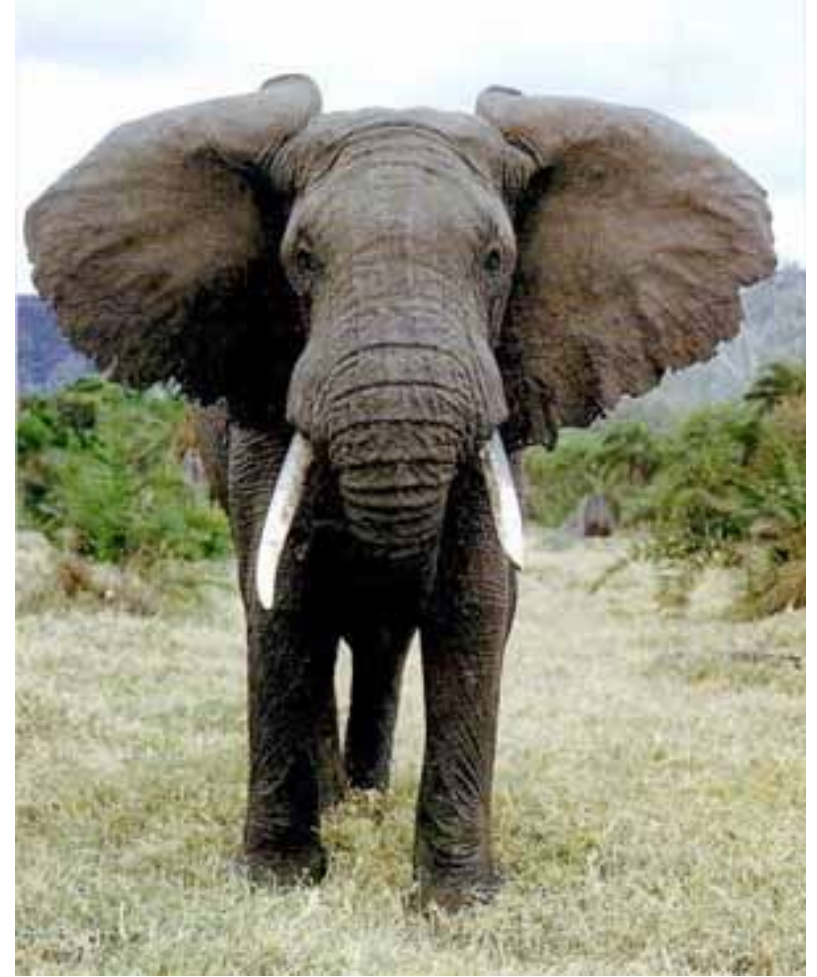

# **Масличная пальма**

***Стволы до  
20—30 м высотой  
(в культуре  
10—15 м). Листья  
перистые, длиной  
до 6—7 м***

**ЭБЕНОВОЕ ДЕРЕВО**

Влажные экваториальные леса

Финиковая  
пальма

## Баобаб-бар

Возраст дерева - около 6 000 лет...

Чтобы обхватить это дерево понадобится по меньшей мере 40 взрослых человек...

## Д

**Лев**

**Горилла**

Tsetsefliege (*Glossina morsitans*).  $\frac{2}{1}$ .  
(Art. Tsetsefliege.)

**Муха цеце**

**Африканский слон**