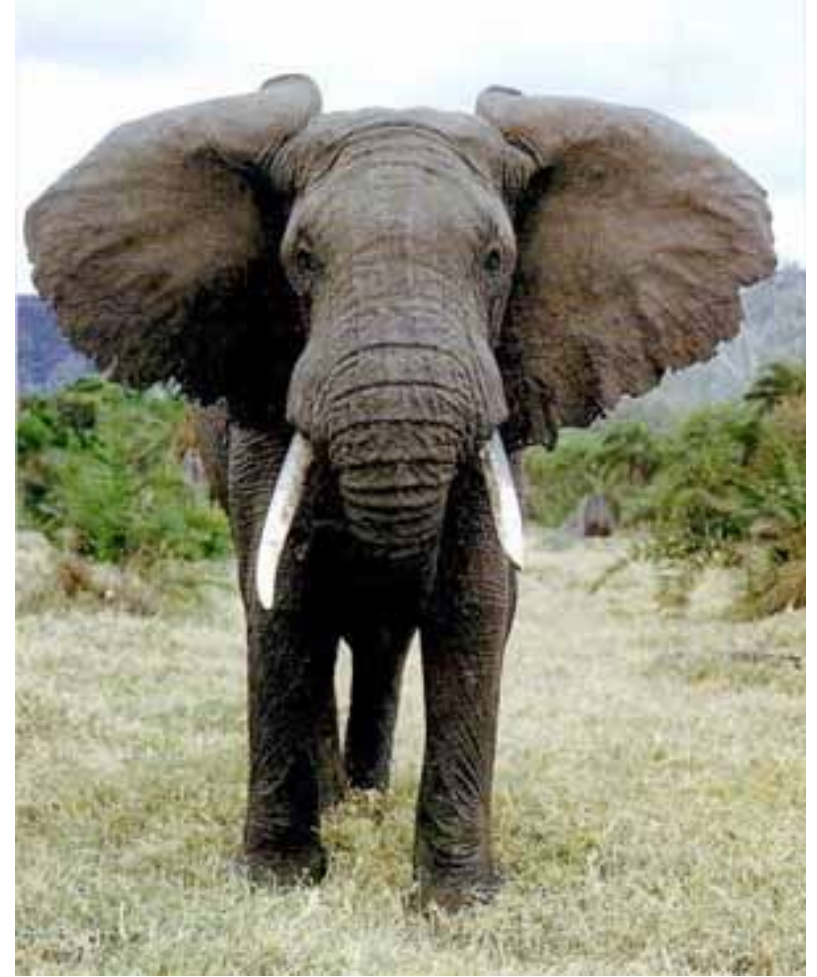

Африканский слон