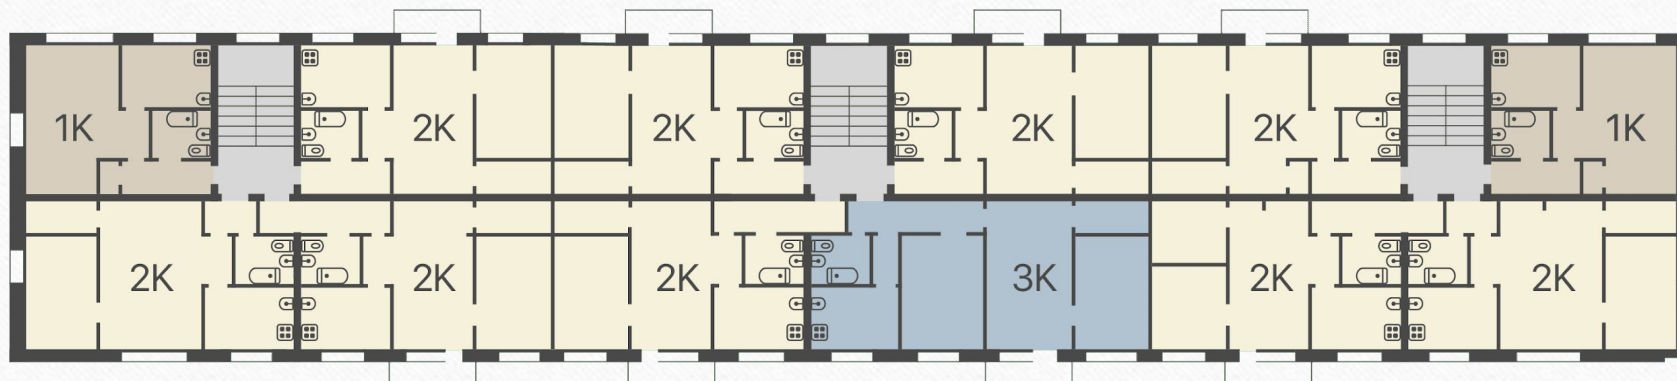

Серия 1-447

Хрущевские дома спроектированы в период с 1956 по 1964 гг. Дома в основном панельные, иногда кирпичные.

Могут быть как двухсекционными, так и многосекционными.

Часть двух- и трехкомнатных квартир со смежными комнатами.

Существуют очень много модификаций данной серии.

Мусоропровод отсутствует.

Лифт отсутствует.

Санузлы совмещенные.

Балконы для каждой квартиры, начиная со 2-го этажа.