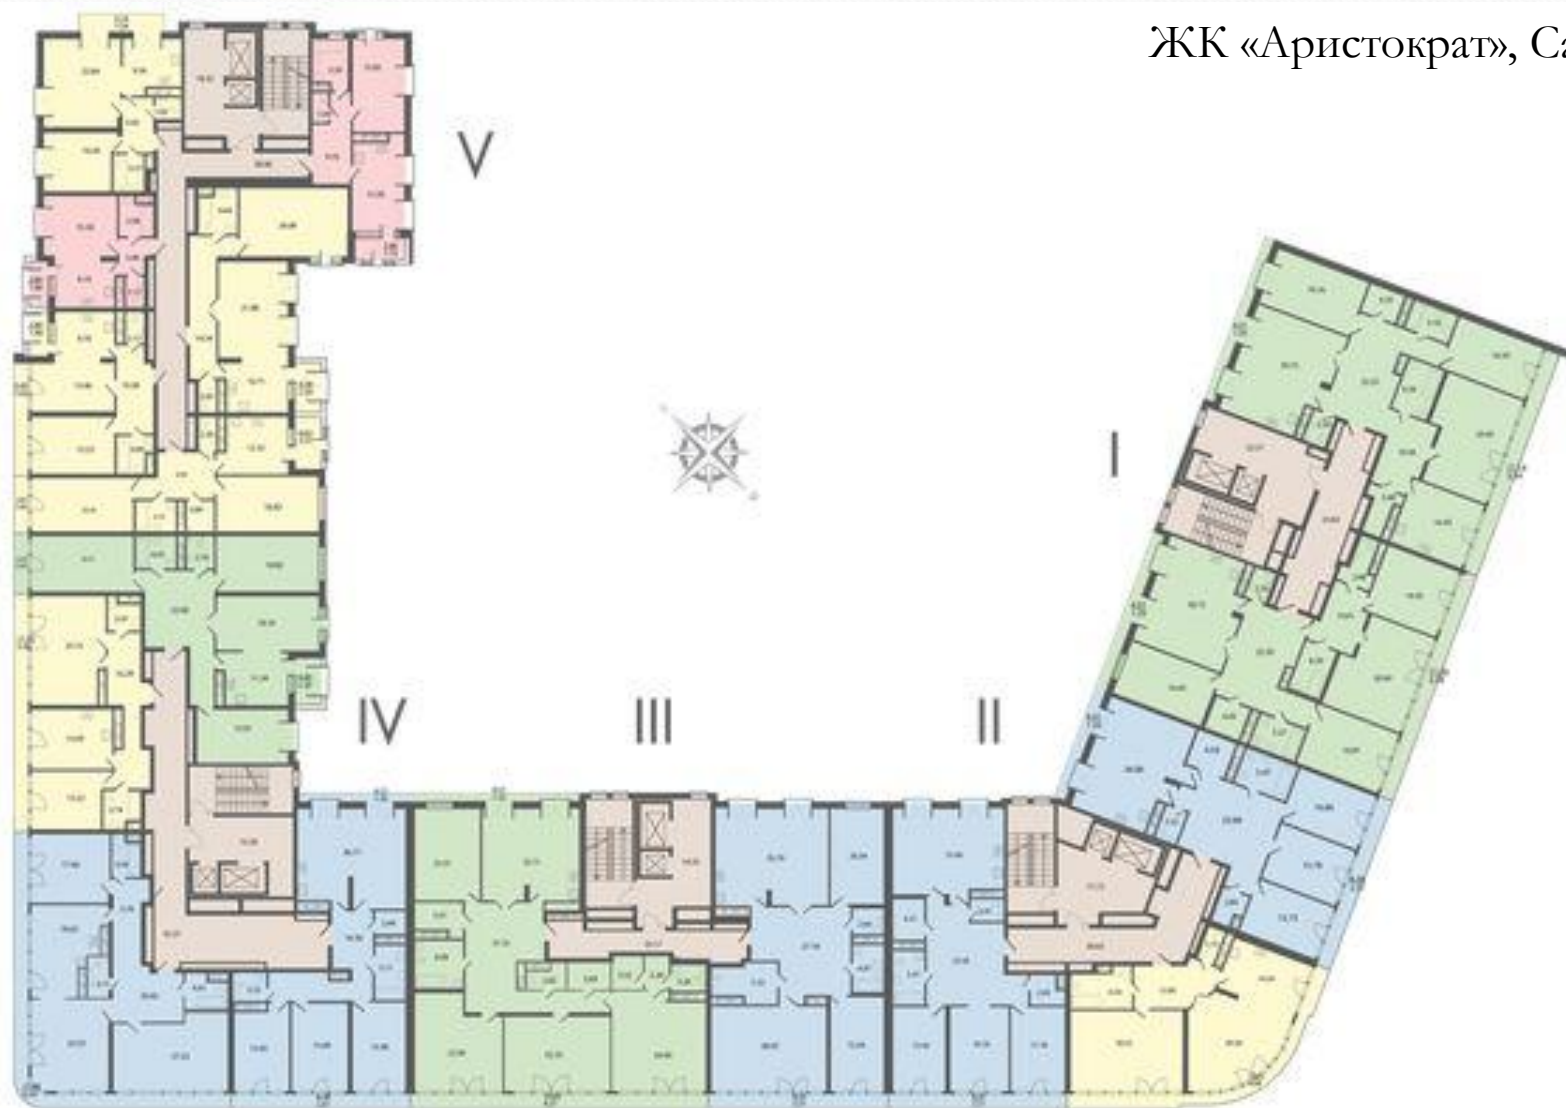

ЖК «Аристократ», Санкт-Петербург