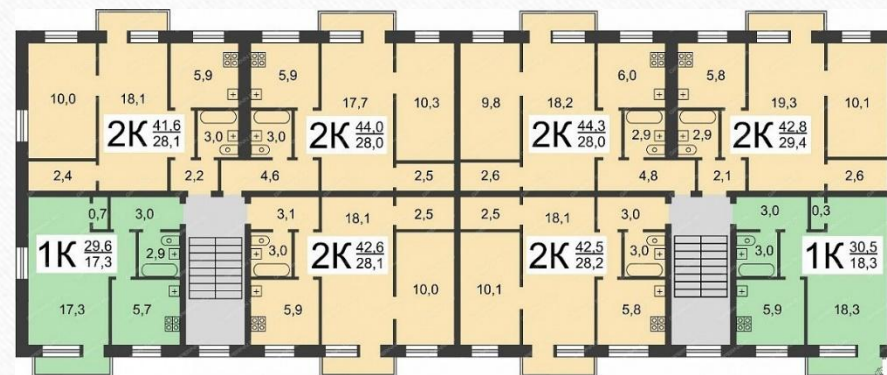

Могут быть как двухсекционными, так и многосекционными.

Часть двух- и трехкомнатных квартир со смежными комнатами.

Существуют очень много модификаций данной серии.

Мусоропровод отсутствует.

Лифт отсутствует.

Санузлы совмещенные.

Балконы для каждой квартиры, начиная со 2-го этажа.

Серия П-68-02/12К

Брежневские дома спроектированы с 1965 до конца 1980-х годов. Присутствуют как кирпичные, так и панельные и блочные проекты. Наиболее удачные брежневские серии были модифицированы и возводятся и сегодня.