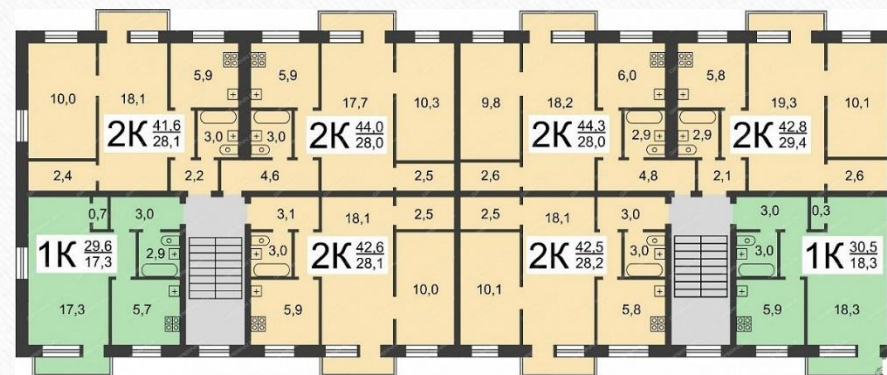

Серия 1-447

Хрущевские дома спроектированы в период с 1956 по 1964 гг. Дома в основном панельные, иногда кирпичные.

Могут быть как двухсекционными, так и многосекционными.

Часть двух- и трехкомнатных квартир со смежными комнатами.

Существуют очень много модификаций данной серии.

Мусоропровод отсутствует.

Лифт отсутствует.

Санузлы совмещенные.

Балконы для каждой квартиры, начиная со 2-го этажа.