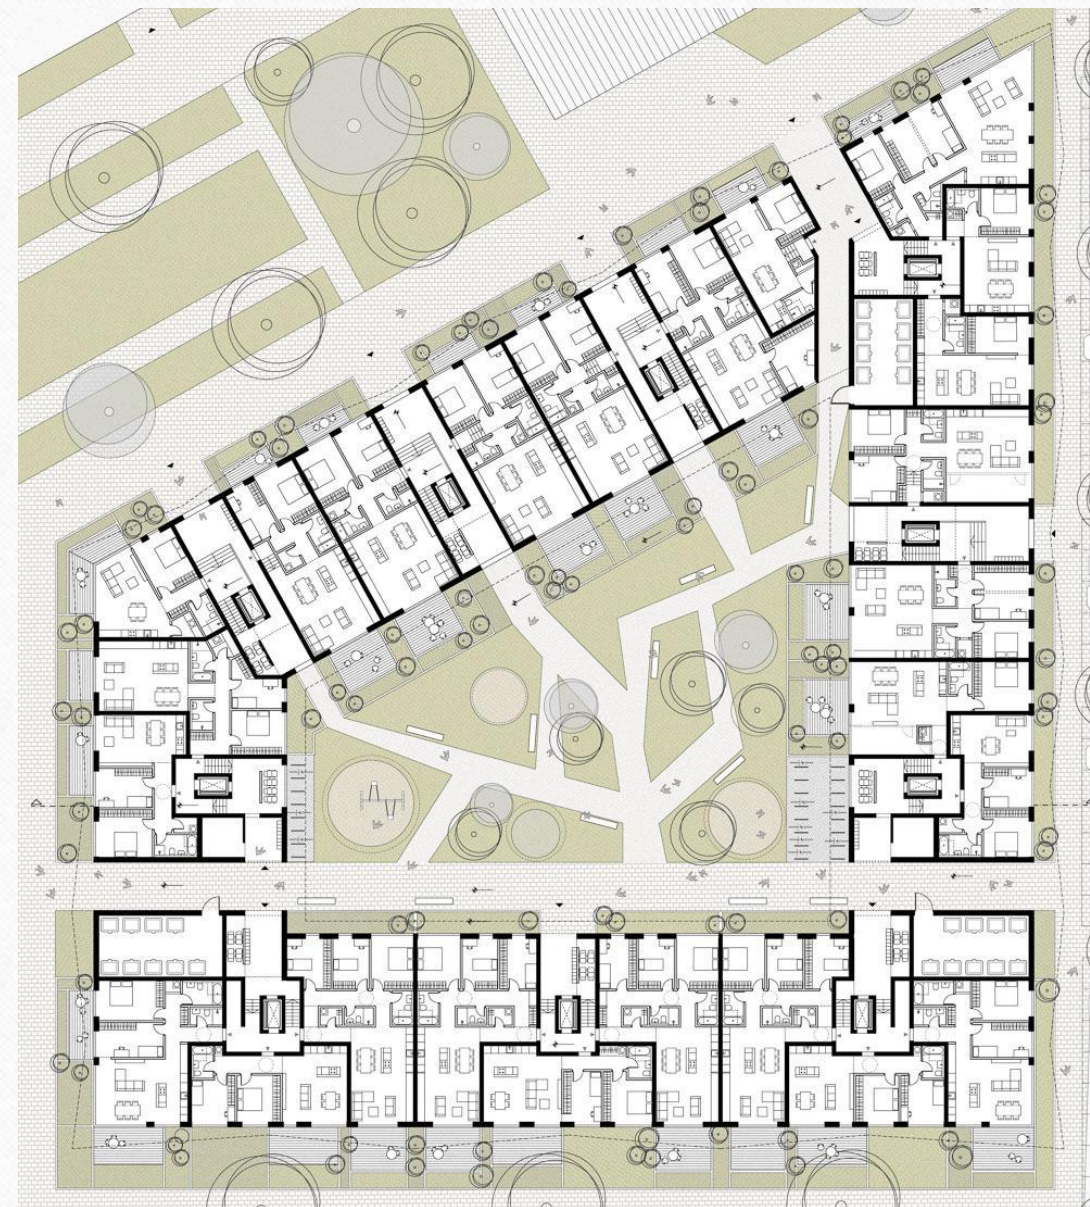

УЛЬМЕР ХЁ

Проект новостройки на 170 квартир и подземного паркинга

Раздельные санузлы.

Просторные изолированные комнаты.

Наличие лифта.

Просторные балконы по всему фасаду.

Различные варианты планировки.