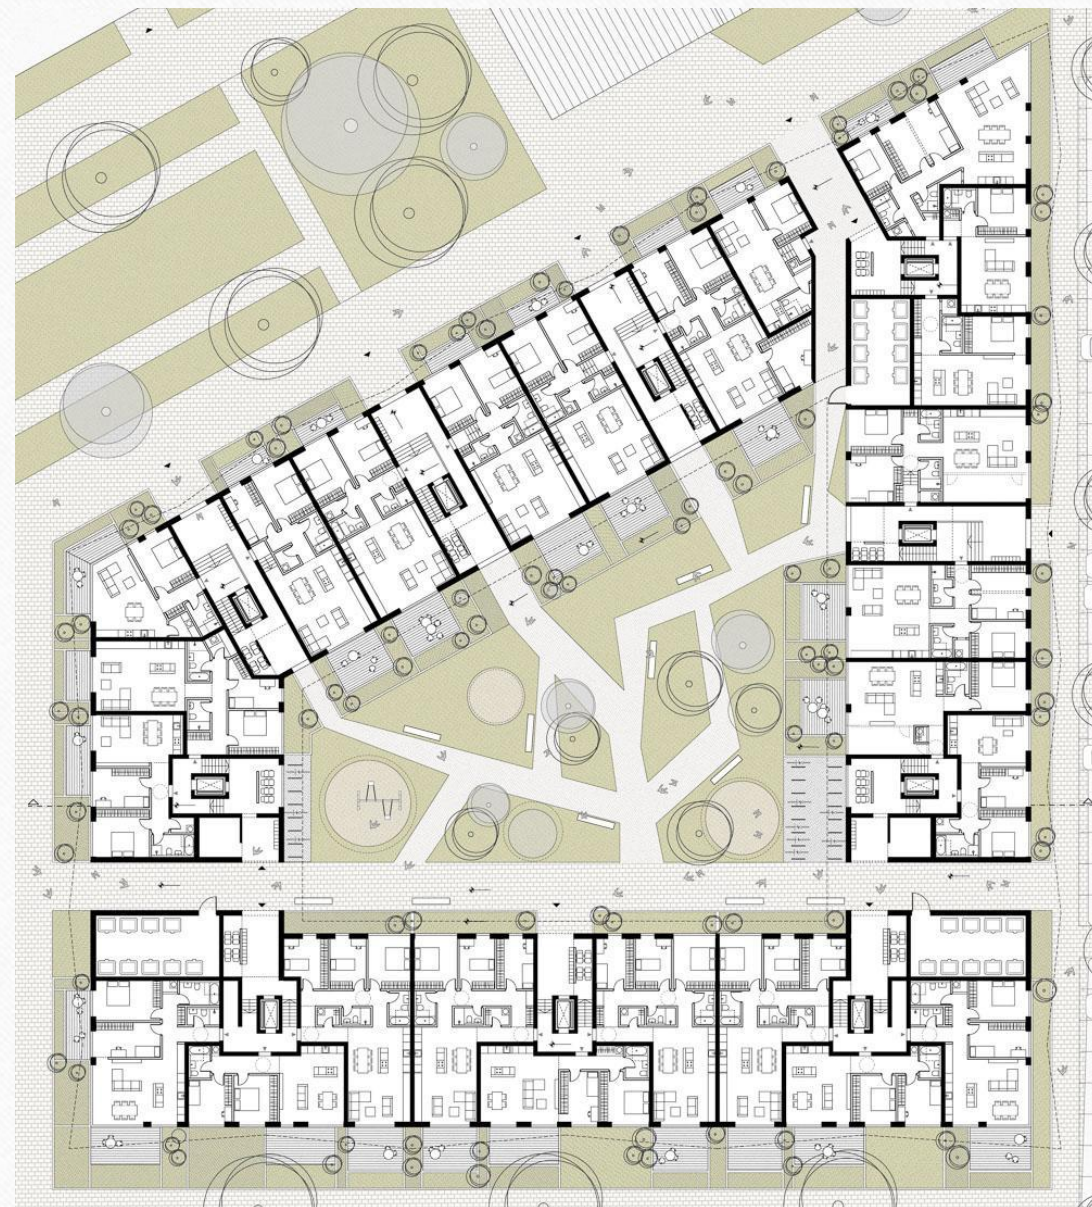

Мусоропровод на лестнице.

Санузлы в однокомнатных квартирах совмещенные, в остальных отдельные.

## УЛЬМЕР ХЁ

Проект новостройки на 170 квартир и подземного паркинга

Раздельные санузлы.

Просторные изолированные комнаты.

Наличие лифта.

Просторные балконы по всему фасаду.

Различные варианты планировки.

ЖК «Аристократ», Санкт-Петербург