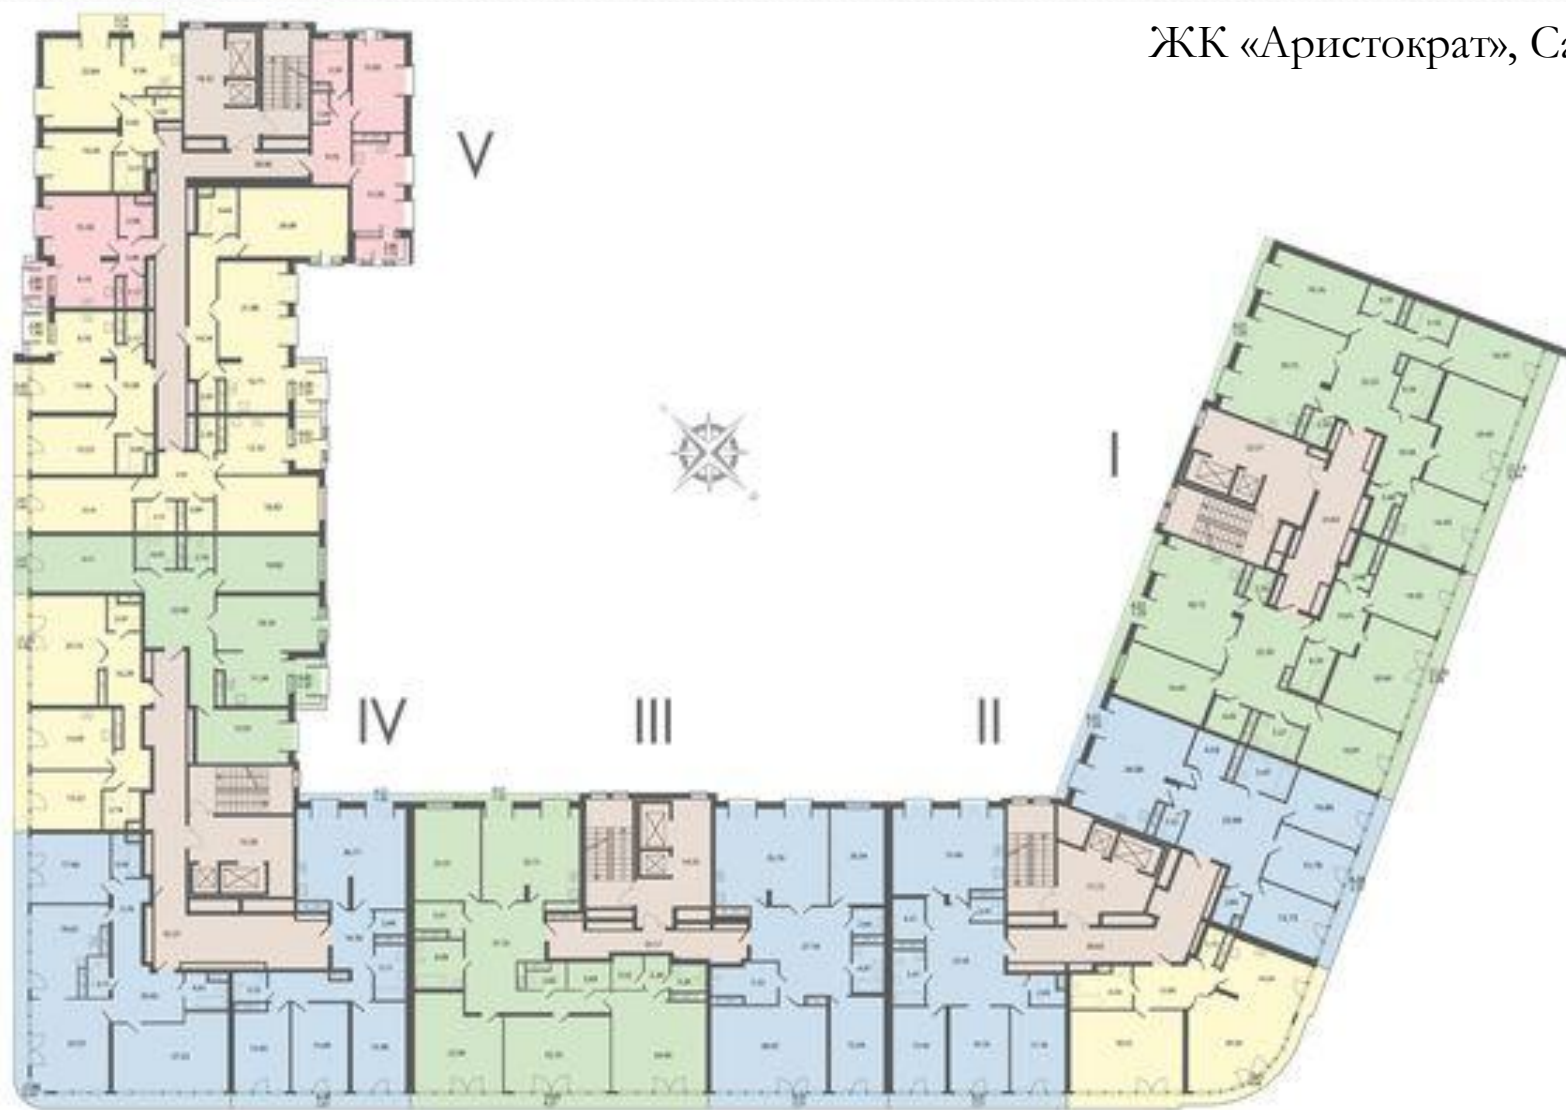

Мусоропровод на лестнице.

Санузлы в однокомнатных квартирах совмещенные, в остальных отдельные.

## УЛЬМЕР ХЁ

Проект новостройки на 170 квартир и подземного паркинга

Раздельные санузлы.

Просторные изолированные комнаты.

Наличие лифта.

Просторные балконы по всему фасаду.

Различные варианты планировки.

ЖК «Аристократ», Санкт-Петербург