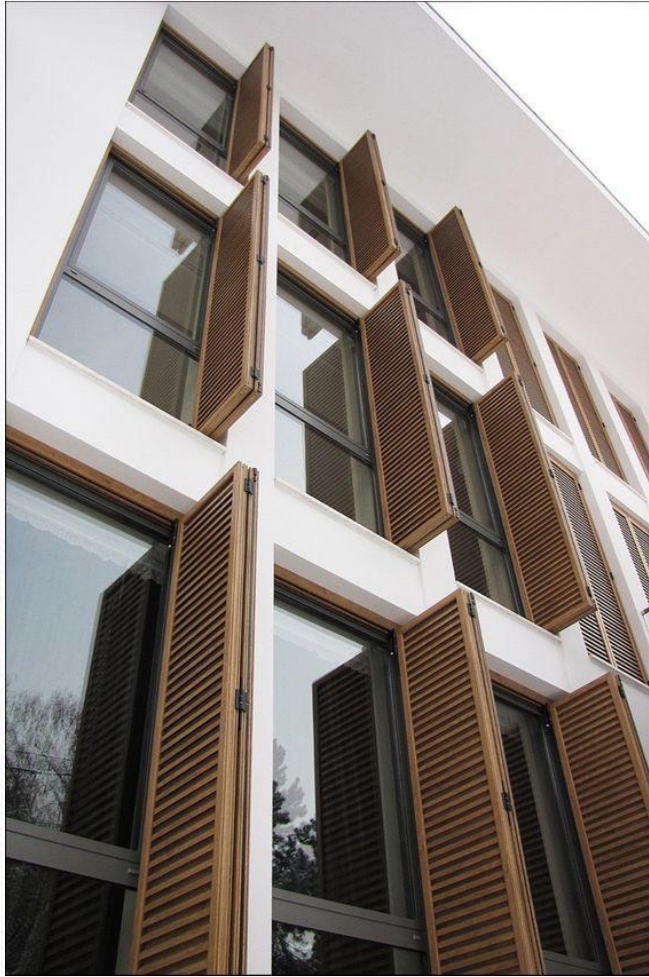

COMTE VOLLENWEIDER
GALLIENICE 138 LOGEMENTS
ET COMMERCE,
Франция