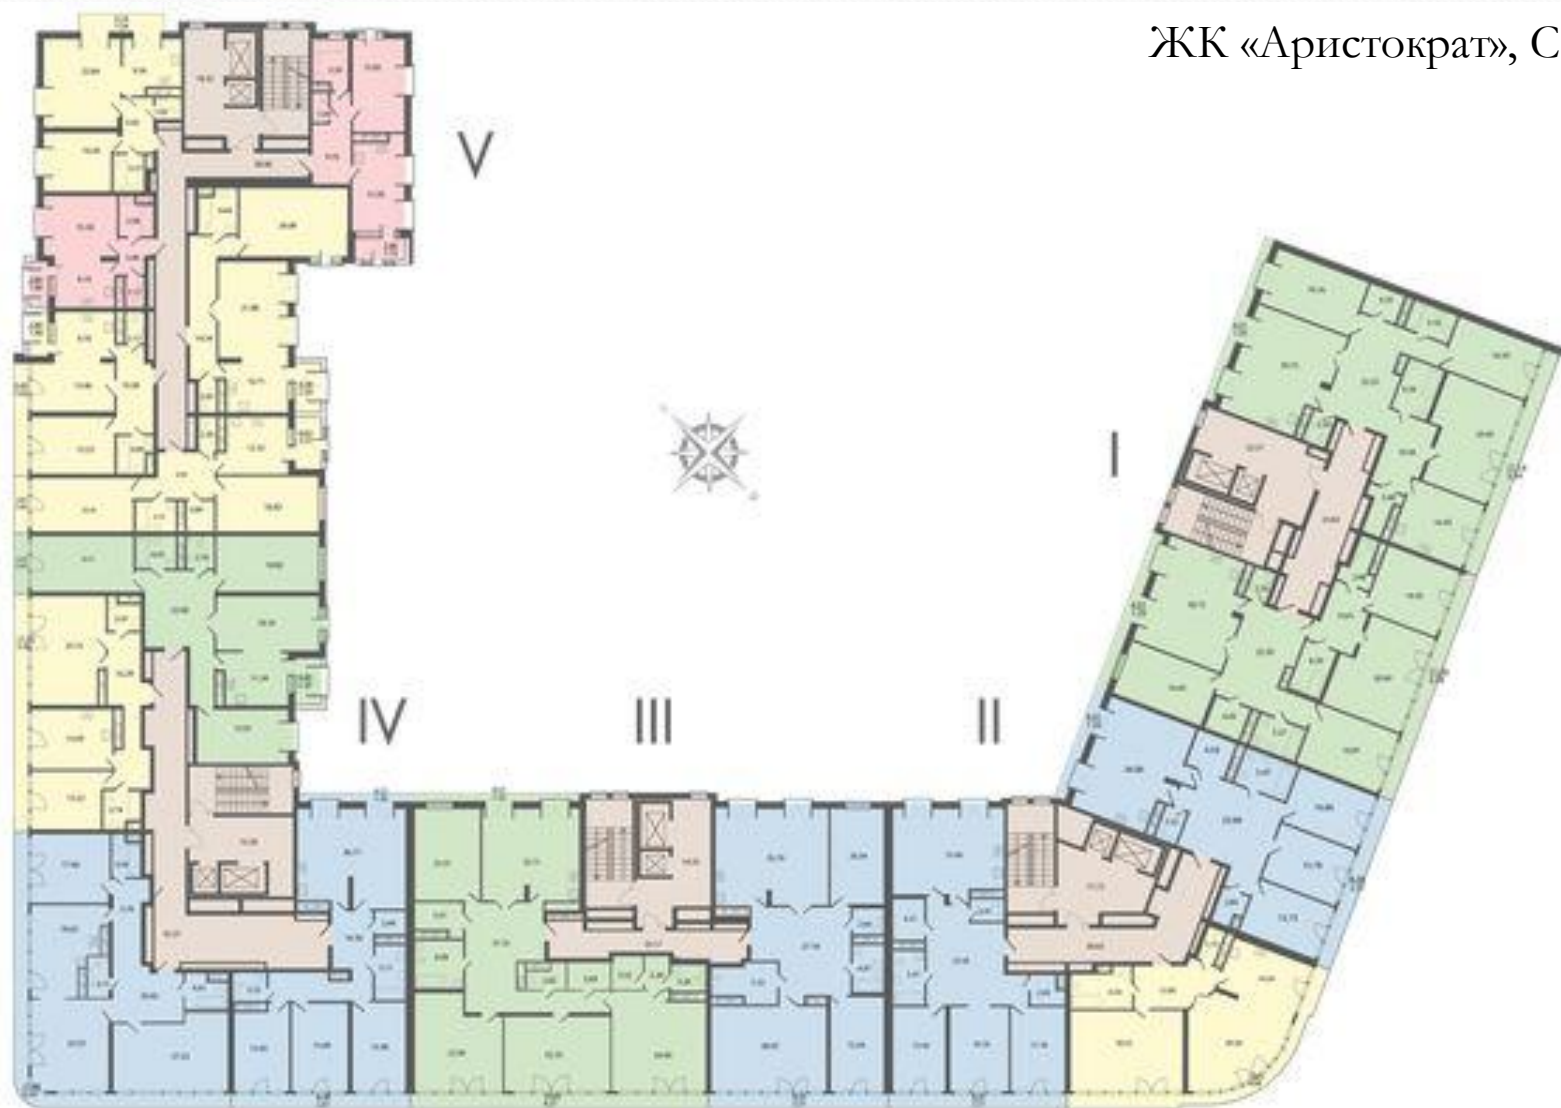

ЖК «Аристократ», Санкт-Петербург