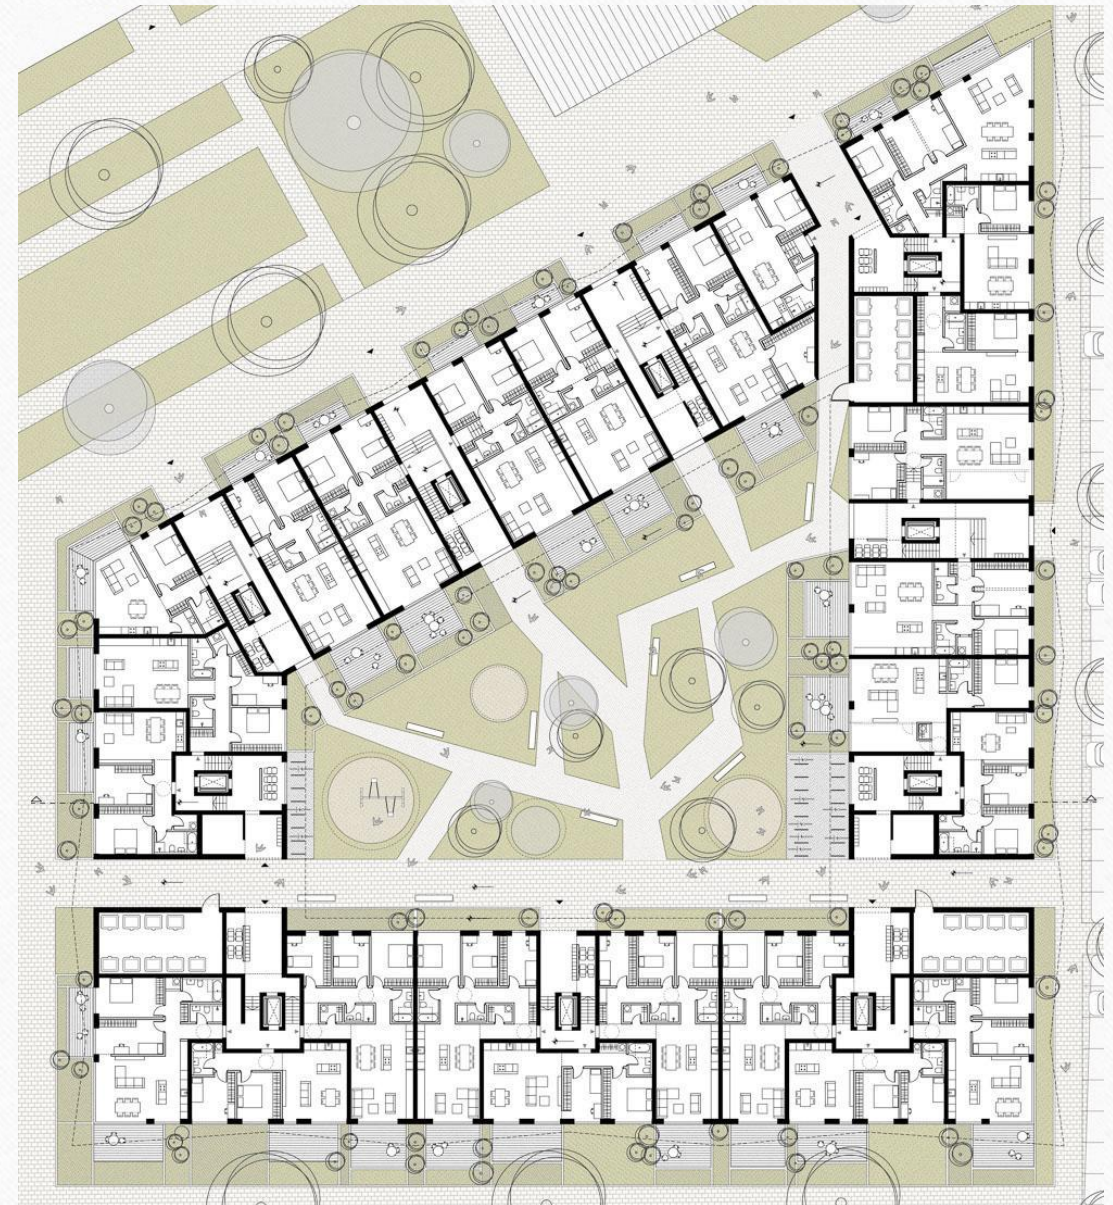

Мусоропровод на лестнице.

Санузлы в однокомнатных квартирах совмещенные, в остальных отдельные.

## УЛЬМЕР ХЁ

Проект новостройки на 170 квартир и подземного паркинга

Раздельные санузлы.

Просторные изолированные комнаты.

Наличие лифта.

Просторные балконы по всему фасаду.

Различные варианты планировки.

ЖК «Аристократ», Санкт-Петербург