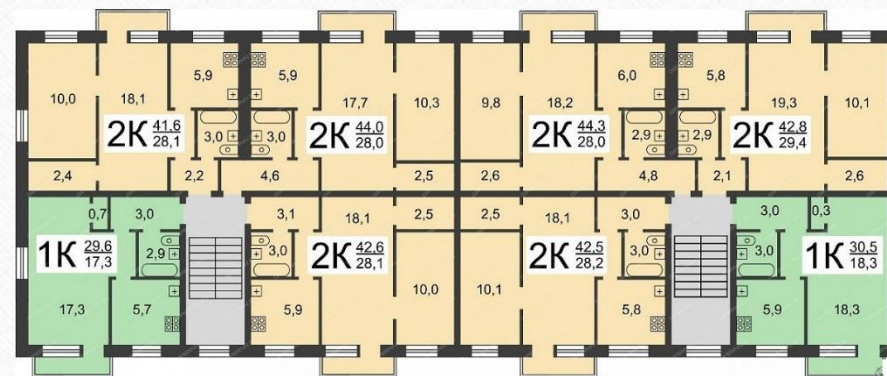

Могут быть как двухсекционными, так и многосекционными.

Часть двух- и трехкомнатных квартир со смежными комнатами.

Существуют очень много модификаций данной серии.

Мусоропровод отсутствует.

Лифт отсутствует.

Санузлы совмещенные.

Балконы для каждой квартиры, начиная со 2-го этажа.

Серия П-68-02/12К

Брежневские дома спроектированы с 1965 до конца 1980-х годов. Присутствуют как кирпичные, так и панельные и блочные проекты. Наиболее удачные брежневские серии были модифицированы и возводятся и сегодня.