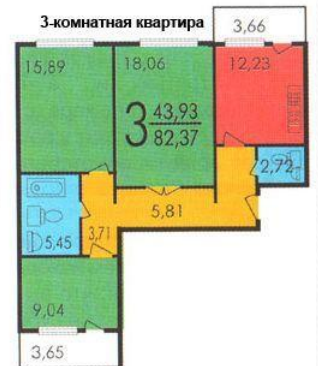

Мусоропровод на лестнице.

Санузлы в однокомнатных квартирах совмещенные, в остальных отдельные.

УЛЬМЕР ХЁ

Проект новостройки на 170 квартир и подземного паркинга

Раздельные санузлы.

Просторные изолированные комнаты.