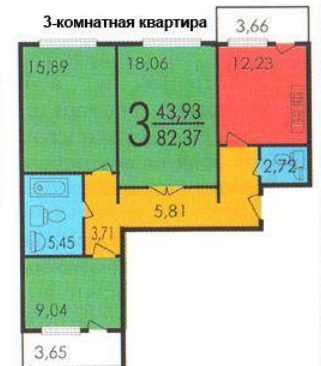

Мусоропровод на лестнице.

Санузлы в однокомнатных квартирах совмещенные, в остальных отдельные.

УЛЬМЕР ХЁ

Проект новостройки на 170 квартир и подземного паркинга

Раздельные санузлы.

Просторные изолированные комнаты.