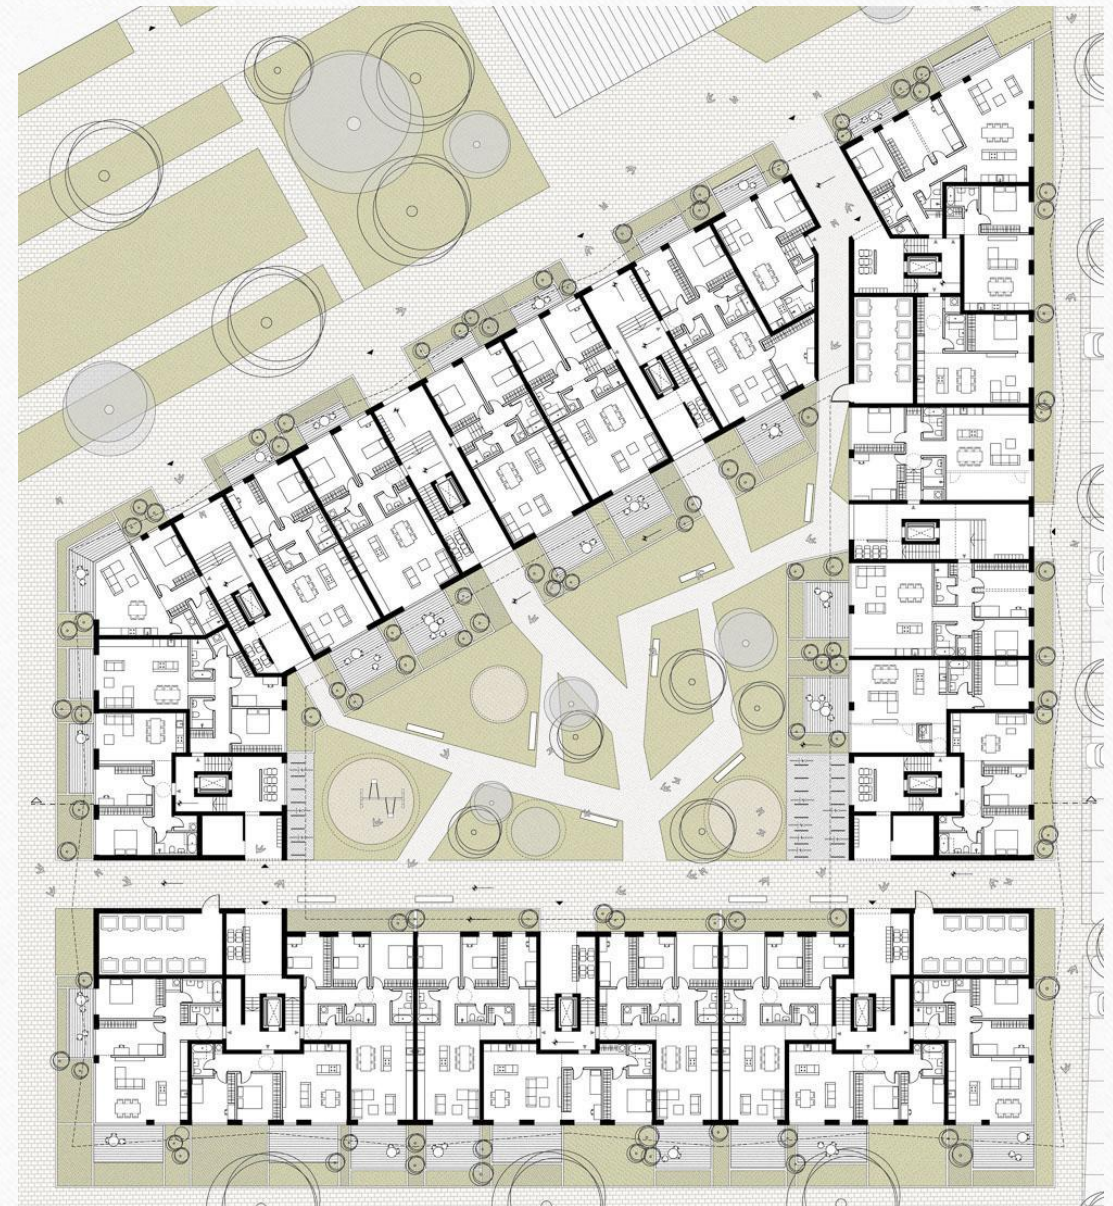

УЛЬМЕР ХЁ

Проект новостройки на 170 квартир и подземного паркинга

Раздельные санузлы.

Просторные изолированные комнаты.

Наличие лифта.

Просторные балконы по всему фасаду.

Различные варианты планировки.