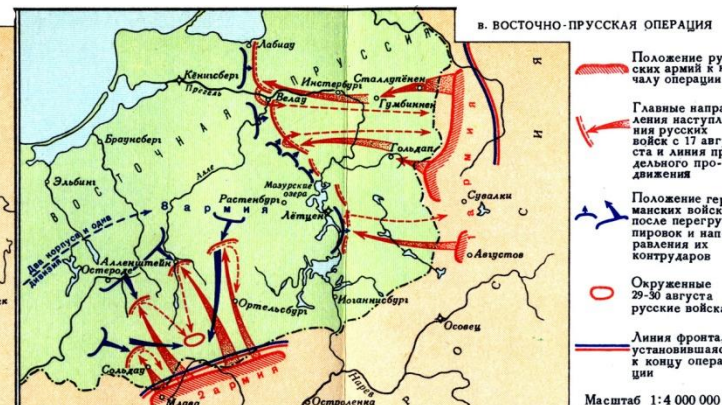

# Первая мировая война

ОБЩИЙ ХОД ВОЕННЫХ ДЕЙСТВИЙ в 1915 г.

**6. ОПЕРАЦИИ НА ЗАПАДНО-ЕВРОПЕЙСКОМ ТЕАТРЕ в 1916 г.**

- Линия фронта к 21 февраля
- Наступление войск воюющих сторон (с указанием дат начала наступления)
- Территория, удержанная германскими войсками
- Территория, занятая англо-французскими войсками

Масштаб 1:3 000 000

**в. НАСТУПЛЕНИЕ ВОЙСК РУССКОГО ЮГО-ЗАПАДНОГО ФРОНТА летом 1916 г.**

- Линия фронта к 4 июня
- Наступление русских войск с 4 июня
- Линия фронта в начале сентября

50 0 50 100 км

Державы Антанты и их союзники

Центральные державы и их союзники

Государства, сохранявшие нейтралитет

Линия Русского и Балканского фронтов в начале года (линия Французского фронта оставалась неизменной до конца года; Итальянский - был открыт в конце мая)

Направления главных ударов армий

Центральные державы

Антанты

Отход войск воюющих сторон

Рубежи обороны русских войск в мае-сентябре

Линия фронта в конце года

Морские бои