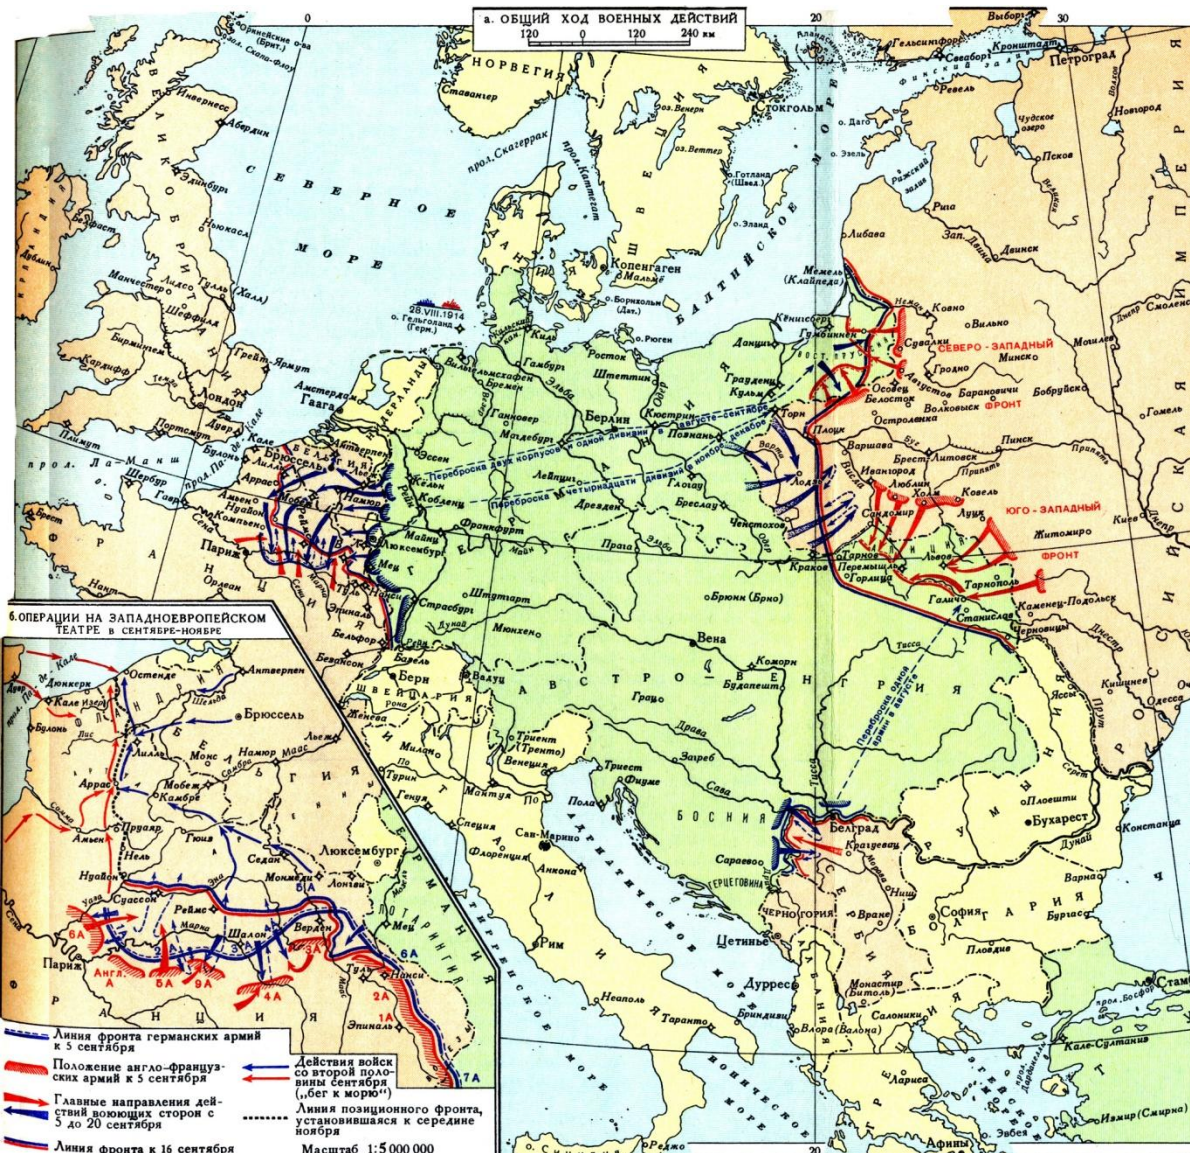

# Первая мировая война

ОБЩИЙ ХОД ВОЕННЫХ ДЕЙСТВИЙ в 1915 г.

**6. ОПЕРАЦИИ НА ЗАПАДНО-ЕВРОПЕЙСКОМ ТЕАТРЕ в 1916 г.**

- Линия фронта к 21 февраля
- Наступление войск воюющих сторон (с указанием дат начала наступления)
- Территория, удержанная германскими войсками
- Территория, занятая англо-французскими войсками

Масштаб 1:3 000 000

**в. НАСТУПЛЕНИЕ ВОЙСК РУССКОГО ЮГО-ЗАПАДНОГО ФРОНТА летом 1916 г.**

- Линия фронта к 4 июня
- Наступление русских войск с 4 июня
- Линия фронта в начале сентября

50 0 50 100 км

Державы Антанты и их союзники

Центральные державы и их союзники

Государства, сохранявшие нейтралитет

Линия Русского и Балканского фронтов в начале года (линия Французского фронта оставалась неизменной до конца года; Итальянский - был открыт в конце мая)

Направления главных ударов армий

Центральные державы

Антанты

Отход войск воюющих сторон

Рубежи обороны русских войск в мае-сентябре

Линия фронта в конце года

Морские бои