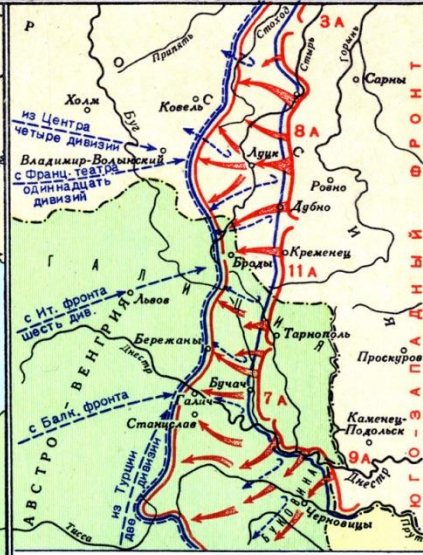

# Первая мировая война

ОБЩИЙ ХОД ВОЕННЫХ ДЕЙСТВИЙ в 1915 г.

**6. ОПЕРАЦИИ НА ЗАПАДНО-ЕВРОПЕЙСКОМ ТЕАТРЕ в 1916 г.**

- Линия фронта к 21 февраля
- Наступление войск воюющих сторон (с указанием дат начала наступления)
- Территория, удержанная германскими войсками
- Территория, занятая англо-французскими войсками

Масштаб 1:3 000 000

**в. НАСТУПЛЕНИЕ ВОЙСК РУССКОГО ЮГО-ЗАПАДНОГО ФРОНТА летом 1916 г.**

- Линия фронта к 4 июня
- Наступление русских войск с 4 июня
- Линия фронта в начале сентября

50 0 50 100 км

Державы Антанты и их союзники

Направления главных ударов армий

Центральные державы

Антанты

Отход войск воюющих сторон

Рубежи обороны русских войск в мае-сентябре

Линия фронта в конце года

Морские бои