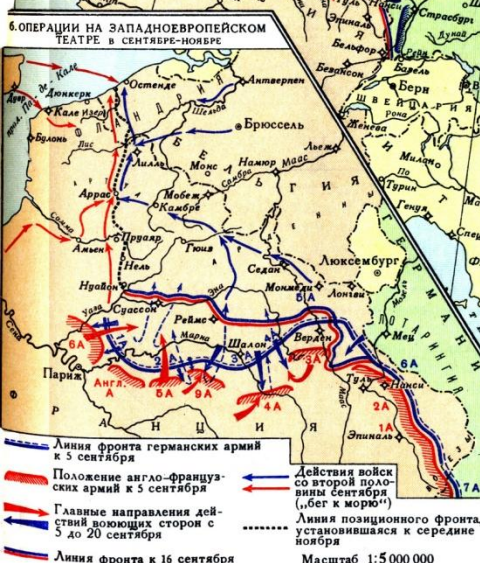

# Первая мировая война

ОБЩИЙ ХОД ВОЕННЫХ ДЕЙСТВИЙ в 1915 г.

**6. ОПЕРАЦИИ НА ЗАПАДНО-ЕВРОПЕЙСКОМ ТЕАТРЕ в 1916 г.**

- Линия фронта к 21 февраля
- Наступление войск воюющих сторон (с указанием дат начала наступления)
- Территория, удержанная германскими войсками
- Территория, занятая англо-французскими войсками

Масштаб 1:3 000 000

**в. НАСТУПЛЕНИЕ ВОЙСК РУССКОГО ЮГО-ЗАПАДНОГО ФРОНТА летом 1916 г.**

- Линия фронта к 4 июня
- Наступление русских войск с 4 июня
- Линия фронта в начале сентября

50 0 50 100 км

Державы Антанты и их союзники

Центральные державы и их союзники

Государства, сохранявшие нейтралитет

Линия Русского и Балканского фронтов в начале года (линия Французского фронта оставалась неизменной до конца года; Итальянский - был открыт в конце мая)

Направления главных ударов армий

Центральные державы

Антанты

Отход войск воюющих сторон

Рубежи обороны русских войск в мае-сентябре

Линия фронта в конце года

Морские бои