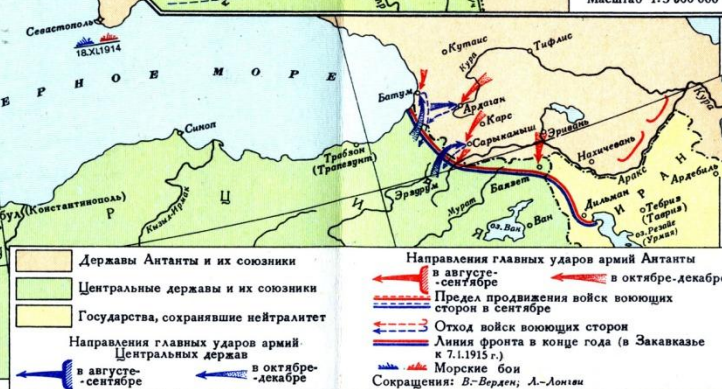

# Первая мировая война

ОБЩИЙ ХОД ВОЕННЫХ ДЕЙСТВИЙ в 1915 г.

**6. ОПЕРАЦИИ НА ЗАПАДНО-ЕВРОПЕЙСКОМ ТЕАТРЕ в 1916 г.**

- Линия фронта к 21 февраля
- Наступление войск воюющих сторон (с указанием дат начала наступления)
- Территория, удержанная германскими войсками
- Территория, занятая англо-французскими войсками

Масштаб 1:3 000 000

**в. НАСТУПЛЕНИЕ ВОЙСК РУССКОГО ЮГО-ЗАПАДНОГО ФРОНТА летом 1916 г.**

- Линия фронта к 4 июня
- Наступление русских войск с 4 июня
- Линия фронта в начале сентября

50 0 50 100 км

Державы Антанты и их союзники