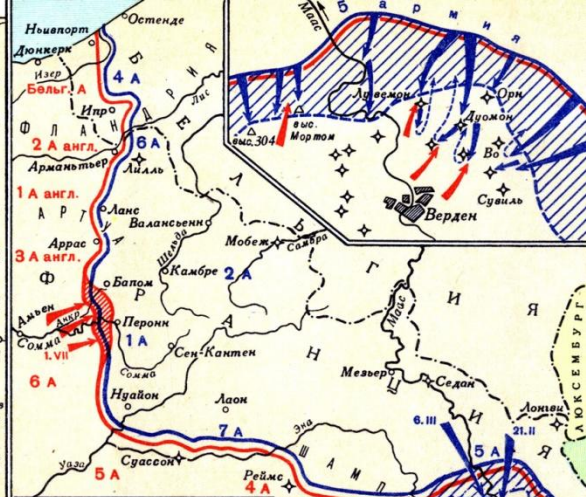

# Первая мировая война

ОБЩИЙ ХОД ВОЕННЫХ ДЕЙСТВИЙ в 1915 г.

**6. ОПЕРАЦИИ НА ЗАПАДНО-ЕВРОПЕЙСКОМ ТЕАТРЕ в 1916 г.**

- Линия фронта к 21 февраля
- Наступление войск воюющих сторон (с указанием дат начала наступления)
- Территория, удержанная германскими войсками
- Территория, занятая англо-французскими войсками

Масштаб 1:3 000 000

**в. НАСТУПЛЕНИЕ ВОЙСК РУССКОГО ЮГО-ЗАПАДНОГО ФРОНТА летом 1916 г.**

- Линия фронта к 4 июня
- Наступление русских войск с 4 июня
- Линия фронта в начале сентября

50 0 50 100 км

Державы Антанты и их союзники