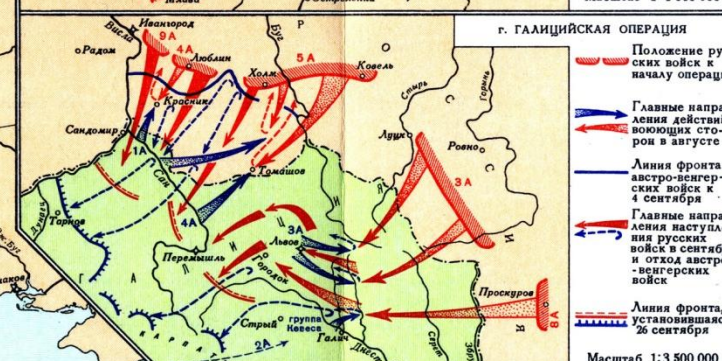

# Первая мировая война

ОБЩИЙ ХОД ВОЕННЫХ ДЕЙСТВИЙ в 1915 г.

**6. ОПЕРАЦИИ НА ЗАПАДНО-ЕВРОПЕЙСКОМ ТЕАТРЕ в 1916 г.**

- Линия фронта к 21 февраля
- Наступление войск воюющих сторон (с указанием дат начала наступления)
- Территория, удержанная германскими войсками
- Территория, занятая англо-французскими войсками

Масштаб 1:3 000 000

**в. НАСТУПЛЕНИЕ ВОЙСК РУССКОГО ЮГО-ЗАПАДНОГО ФРОНТА летом 1916 г.**

- Линия фронта к 4 июня
- Наступление русских войск с 4 июня
- Линия фронта в начале сентября

50 0 50 100 км

Державы Антанты и их союзники

Направления главных ударов армий

Центральные державы

Антанты

Отход войск воюющих сторон

Рубежи обороны русских войск в мае-сентябре

Линия фронта в конце года

Морские бои