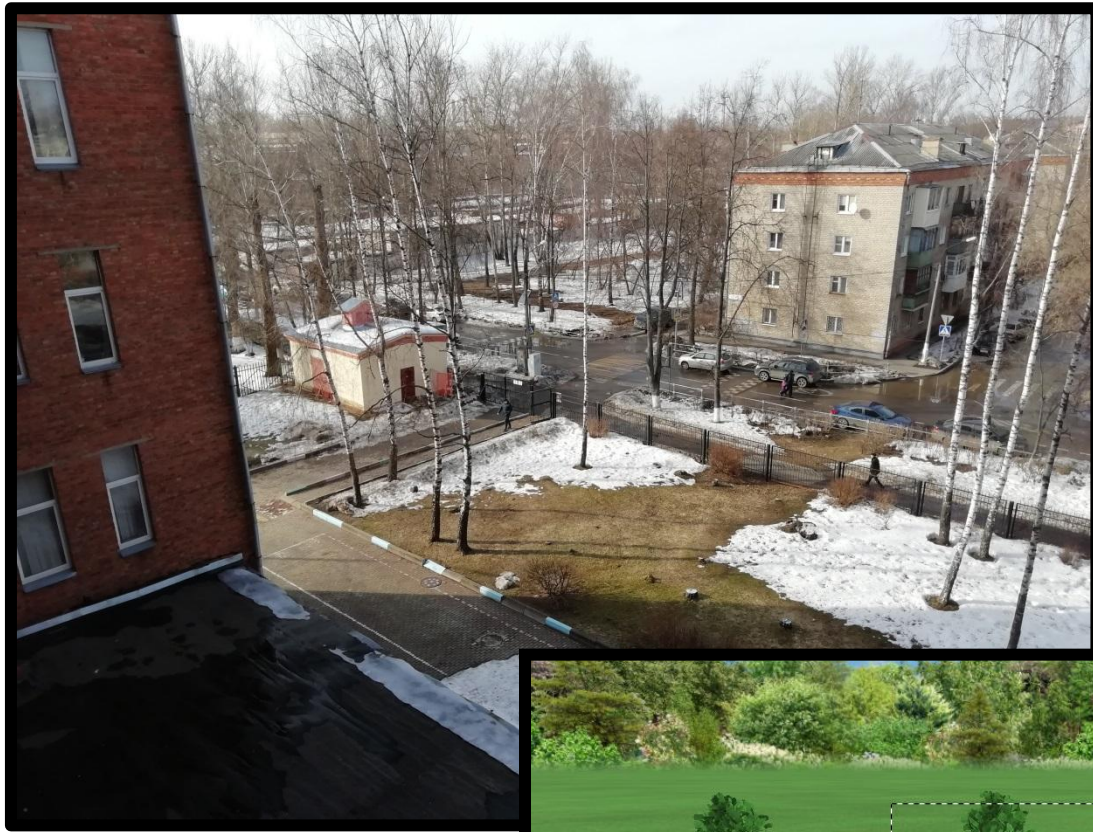

ПРОЕКТ «ШКОЛЬНЫЙ ДВОР МЕЧТЫ»

ПОДГОТОВИЛА СПЕЦИАЛИСТ ПО
БЛАГОУСТРОЙСТВУ КОМАНДЫ
«СОЗВЕЗДИЕ» АТАНЖИЕВА Е.К.

ШКОЛА №11 Г. БАЛАШИХА

СХЕМА ШКОЛЬНОГО УЧАСТКА

МЕСТО ДЛЯ ОТДЫХА

МИНИ- ПАРК

СТАДИОН

СПОРТПЛОЩАДКА

БЕСЕДКА ДЛЯ ПИНГ-ПОНГА

ЛЕТНЯЯ СЦЕНА

СКВОЗНОЙ ПРОХОД
МЕЖДУ ТЕРРИТОРИЯМИ
ШКОЛЫ №11 И КЛУБА
«ПАТРИОТ»