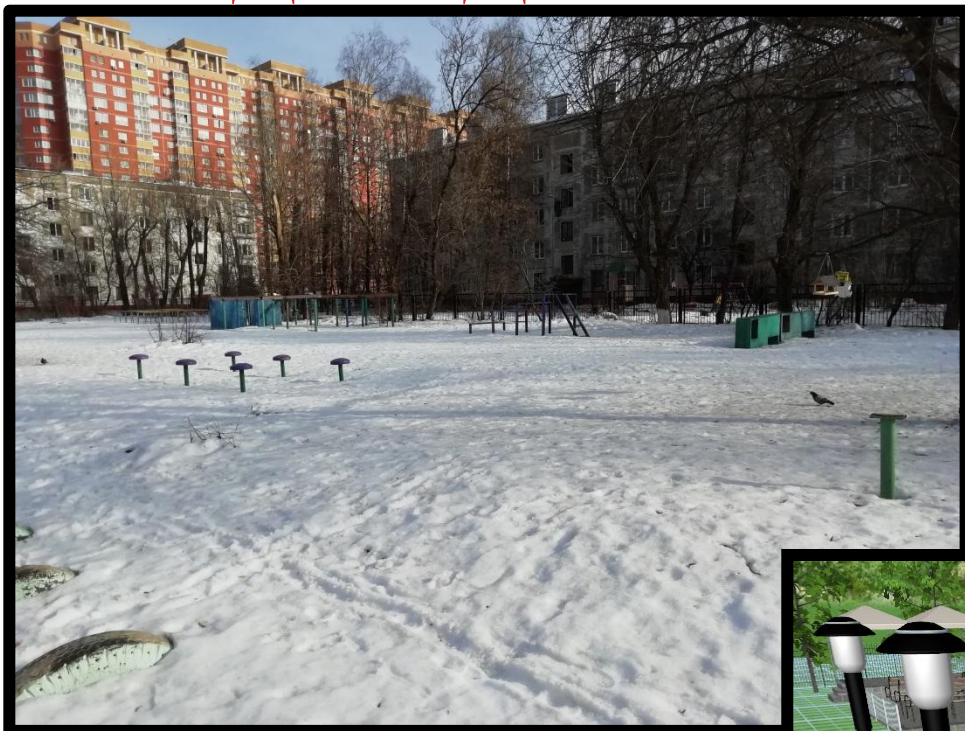

ПРОЕКТ «ШКОЛЬНЫЙ ДВОР МЕЧТЫ»

ПОДГОТОВИЛА СПЕЦИАЛИСТ ПО
БЛАГОУСТРОЙСТВУ КОМАНДЫ
«СОЗВЕЗДИЕ» АТАНЖИЕВА Е.К.

ШКОЛА №11 Г. БАЛАШИХА

СХЕМА ШКОЛЬНОГО УЧАСТКА

МЕСТО ДЛЯ ОТДЫХА

МИНИ- ПАРК

СТАДИОН

СПОРТПЛОЩАДКА

БЕСЕДКА ДЛЯ ПИНГ-ПОНГА

ЛЕТНЯЯ СЦЕНА

СКВОЗНОЙ ПРОХОД
МЕЖДУ ТЕРРИТОРИЯМИ
ШКОЛЫ №11 И КЛУБА
«ПАТРИОТ»