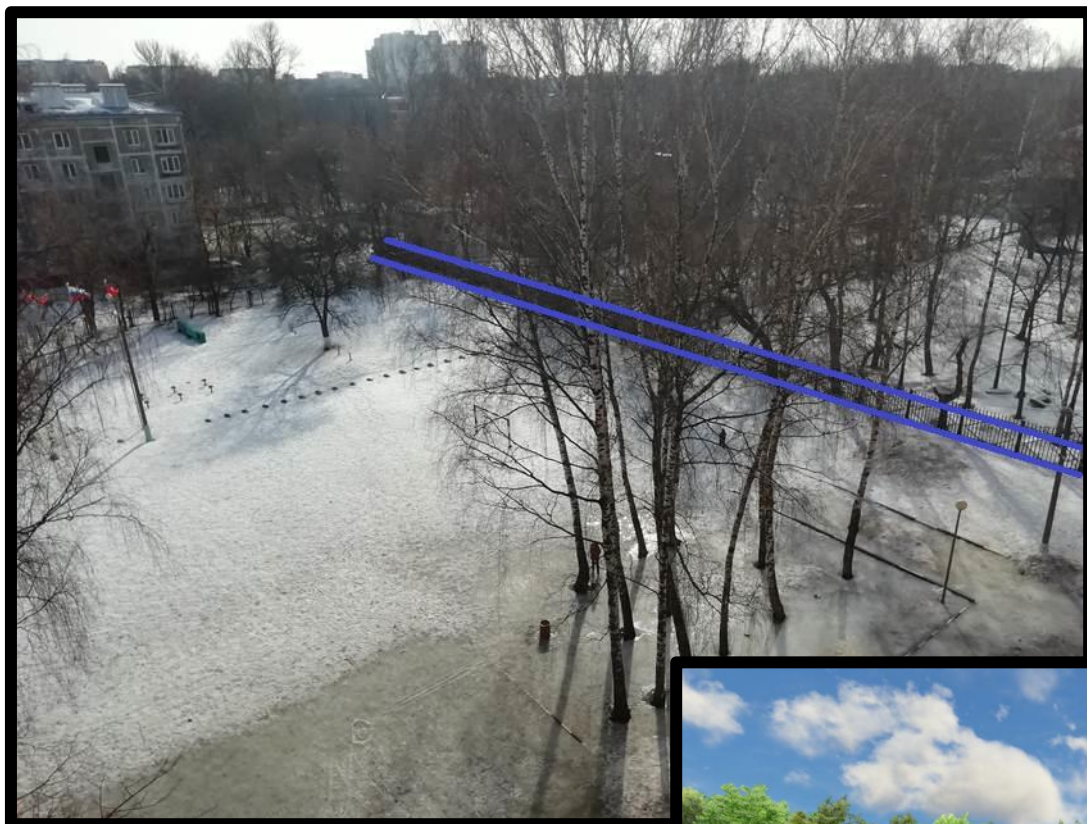

ПРОЕКТ «ШКОЛЬНЫЙ ДВОР МЕЧТЫ»

ПОДГОТОВИЛА СПЕЦИАЛИСТ ПО
БЛАГОУСТРОЙСТВУ КОМАНДЫ
«СОЗВЕЗДИЕ» АТАНЖИЕВА Е.К.

ШКОЛА №11 Г. БАЛАШИХА

СХЕМА ШКОЛЬНОГО УЧАСТКА

МЕСТО ДЛЯ ОТДЫХА

МИНИ- ПАРК

СТАДИОН

СПОРТПЛОЩАДКА

БЕСЕДКА ДЛЯ ПИНГ-ПОНГА

ЛЕТНЯЯ СЦЕНА

СКВОЗНОЙ ПРОХОД
МЕЖДУ ТЕРРИТОРИЯМИ
ШКОЛЫ №11 И КЛУБА
«ПАТРИОТ»