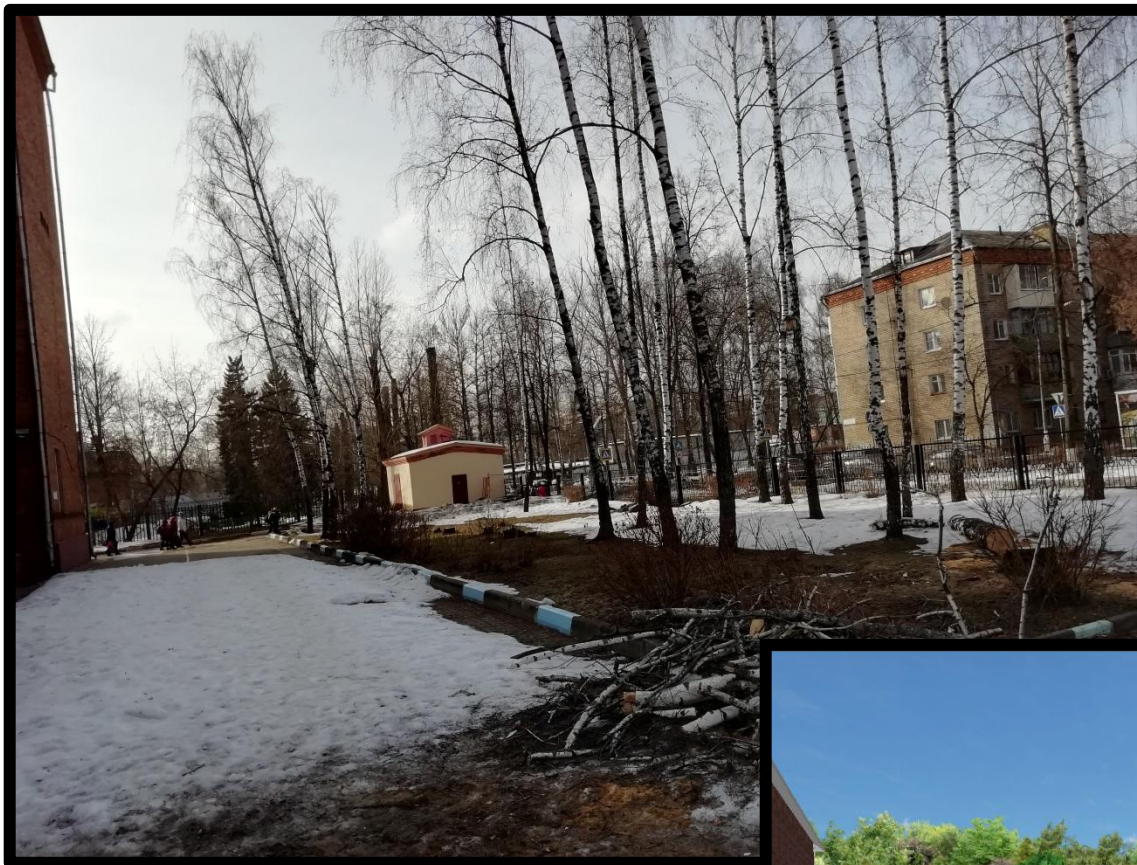

ПРОЕКТ «ШКОЛЬНЫЙ ДВОР МЕЧТЫ»

ПОДГОТОВИЛА СПЕЦИАЛИСТ ПО
БЛАГОУСТРОЙСТВУ КОМАНДЫ
«СОЗВЕЗДИЕ» АТАНЖИЕВА Е.К.

ШКОЛА №11 Г. БАЛАШИХА

СХЕМА ШКОЛЬНОГО УЧАСТКА

МЕСТО ДЛЯ ОТДЫХА

МИНИ- ПАРК

СТАДИОН

СПОРТПЛОЩАДКА

БЕСЕДКА ДЛЯ ПИНГ-ПОНГА

ЛЕТНЯЯ СЦЕНА

СКВОЗНОЙ ПРОХОД
МЕЖДУ ТЕРРИТОРИЯМИ
ШКОЛЫ №11 И КЛУБА
«ПАТРИОТ»