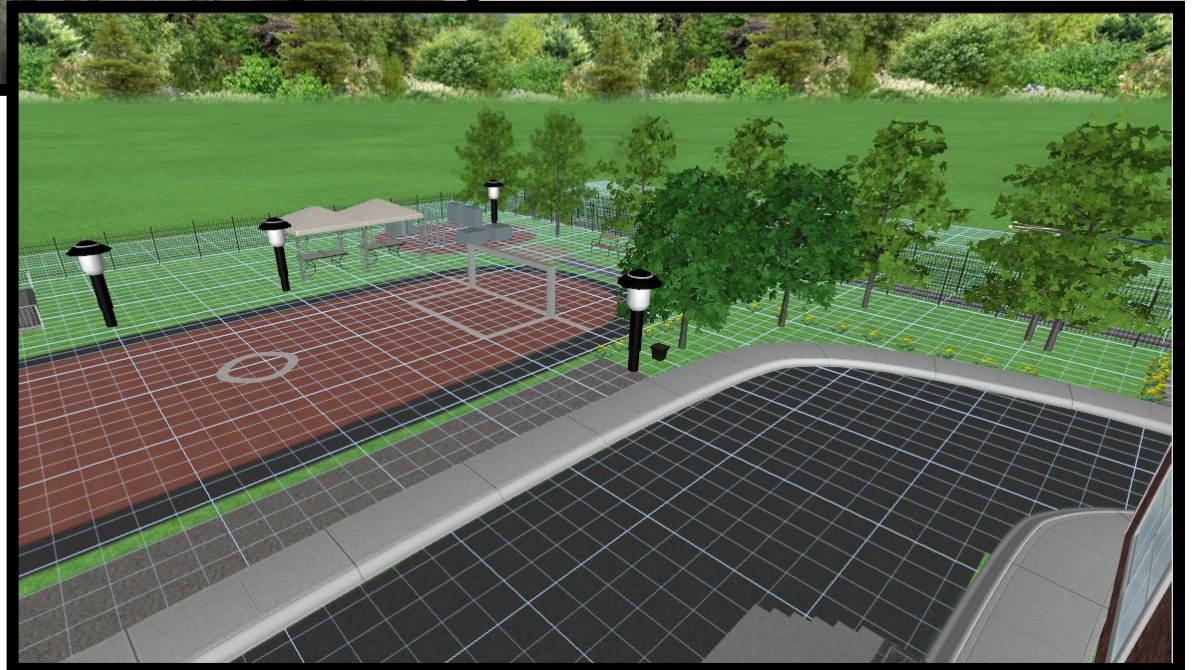

ПРОЕКТ «ШКОЛЬНЫЙ ДВОР МЕЧТЫ»

ПОДГОТОВИЛА СПЕЦИАЛИСТ ПО
БЛАГОУСТРОЙСТВУ КОМАНДЫ
«СОЗВЕЗДИЕ» АТАНЖИЕВА Е.К.

ШКОЛА №11 Г. БАЛАШИХА

СХЕМА ШКОЛЬНОГО УЧАСТКА

МЕСТО ДЛЯ ОТДЫХА

МИНИ- ПАРК

СТАДИОН

СПОРТПЛОЩАДКА

БЕСЕДКА ДЛЯ ПИНГ-ПОНГА

ЛЕТНЯЯ СЦЕНА

СКВОЗНОЙ ПРОХОД
МЕЖДУ ТЕРРИТОРИЯМИ
ШКОЛЫ №11 И КЛУБА
«ПАТРИОТ»