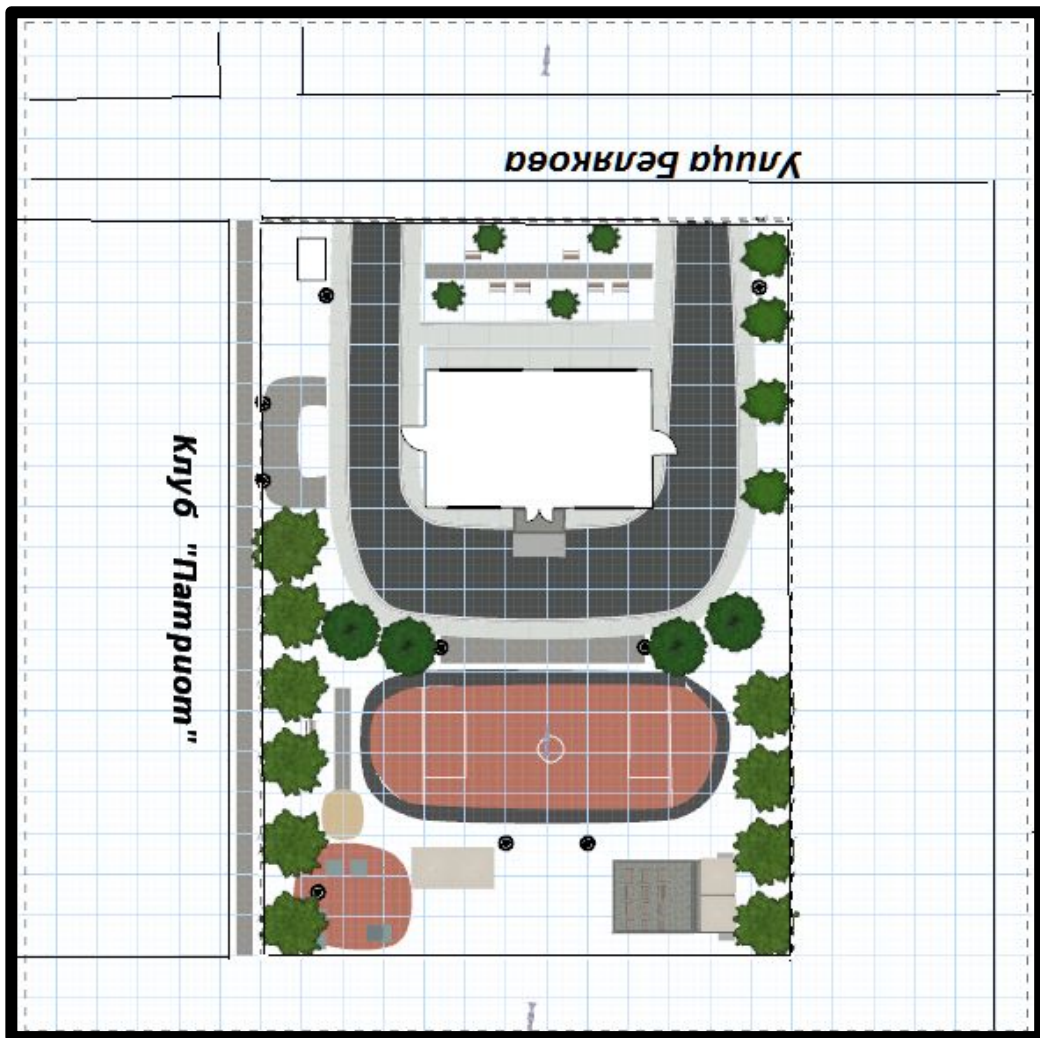

ПРОЕКТ «ШКОЛЬНЫЙ ДВОР МЕЧТЫ»

ПОДГОТОВИЛА СПЕЦИАЛИСТ ПО
БЛАГОУСТРОЙСТВУ КОМАНДЫ
«СОЗВЕЗДИЕ» АТАНЖИЕВА Е.К.

ШКОЛА №11 Г. БАЛАШИХА

СХЕМА ШКОЛЬНОГО УЧАСТКА

МЕСТО ДЛЯ ОТДЫХА

МИНИ- ПАРК

СТАДИОН

СПОРТПЛОЩАДКА

БЕСЕДКА ДЛЯ ПИНГ-ПОНГА

ЛЕТНЯЯ СЦЕНА

СКВОЗНОЙ ПРОХОД
МЕЖДУ ТЕРРИТОРИЯМИ
ШКОЛЫ №11 И КЛУБА
«ПАТРИОТ»