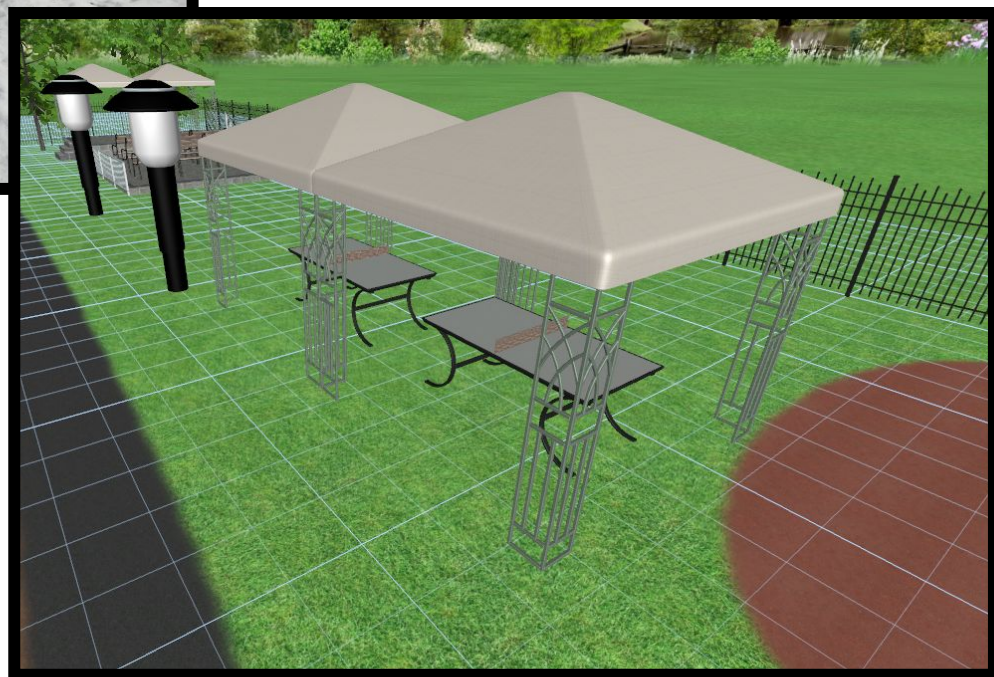

ПРОЕКТ «ШКОЛЬНЫЙ ДВОР МЕЧТЫ»

ПОДГОТОВИЛА СПЕЦИАЛИСТ ПО
БЛАГОУСТРОЙСТВУ КОМАНДЫ
«СОЗВЕЗДИЕ» АТАНЖИЕВА Е.К.

ШКОЛА №11 Г. БАЛАШИХА

СХЕМА ШКОЛЬНОГО УЧАСТКА

МЕСТО ДЛЯ ОТДЫХА

МИНИ- ПАРК

СТАДИОН

СПОРТПЛОЩАДКА

БЕСЕДКА ДЛЯ ПИНГ-ПОНГА

ЛЕТНЯЯ СЦЕНА

СКВОЗНОЙ ПРОХОД
МЕЖДУ ТЕРРИТОРИЯМИ
ШКОЛЫ №11 И КЛУБА
«ПАТРИОТ»