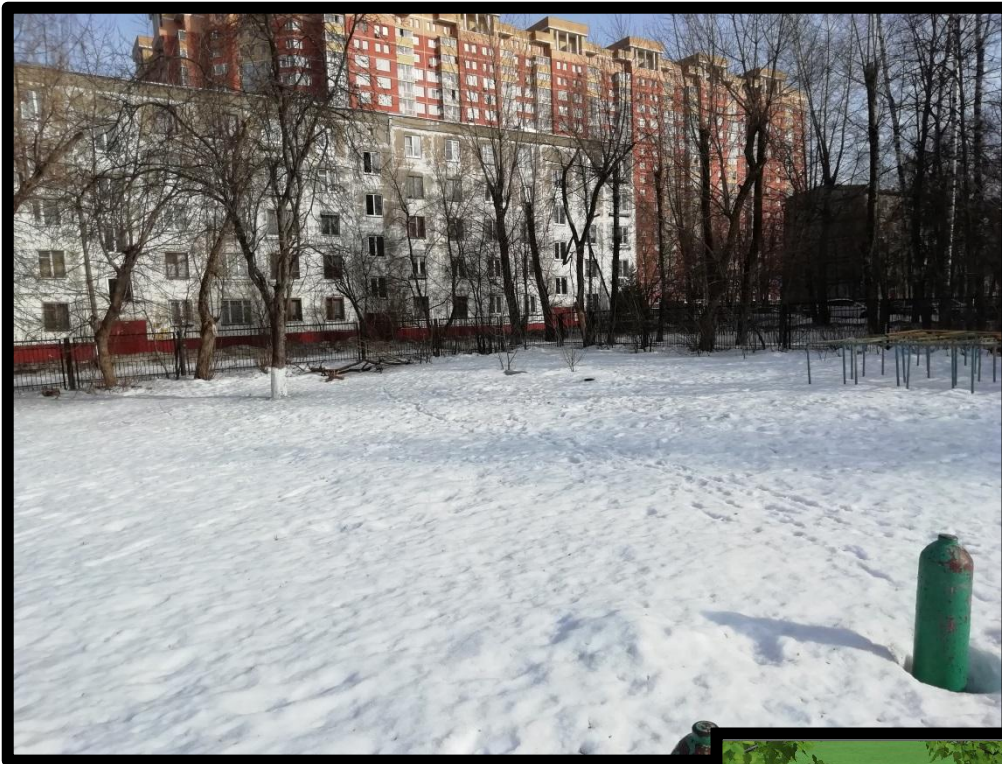

ПРОЕКТ «ШКОЛЬНЫЙ ДВОР МЕЧТЫ»

ПОДГОТОВИЛА СПЕЦИАЛИСТ ПО
БЛАГОУСТРОЙСТВУ КОМАНДЫ
«СОЗВЕЗДИЕ» АТАНЖИЕВА Е.К.

ШКОЛА №11 Г. БАЛАШИХА

СХЕМА ШКОЛЬНОГО УЧАСТКА

МЕСТО ДЛЯ ОТДЫХА

МИНИ- ПАРК

СТАДИОН

СПОРТПЛОЩАДКА

БЕСЕДКА ДЛЯ ПИНГ-ПОНГА

ЛЕТНЯЯ СЦЕНА

СКВОЗНОЙ ПРОХОД
МЕЖДУ ТЕРРИТОРИЯМИ
ШКОЛЫ №11 И КЛУБА
«ПАТРИОТ»