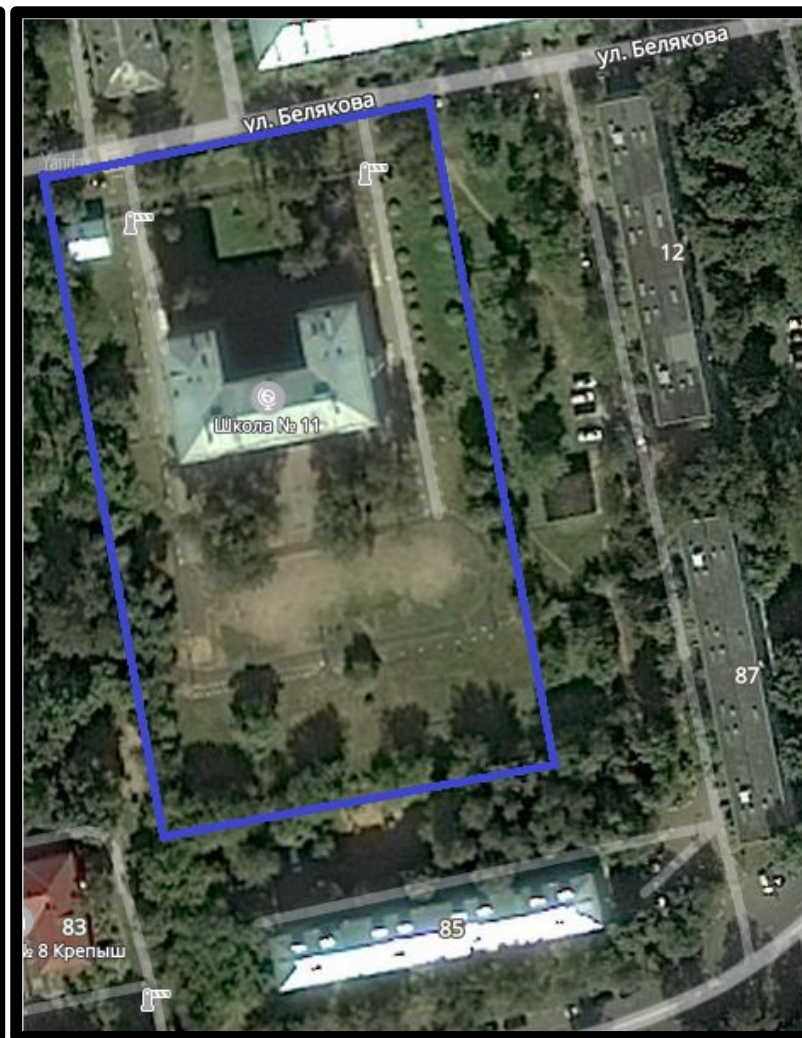

# ПРОЕКТ «ШКОЛЬНЫЙ ДВОР МЕЧТЫ»

ПОДГОТОВИЛА СПЕЦИАЛИСТ ПО  
БЛАГОУСТРОЙСТВУ КОМАНДЫ  
«СОЗВЕЗДИЕ» АТАНЖИЕВА Е.К.

ШКОЛА №11 Г. БАЛАШИХА

# СХЕМА ШКОЛЬНОГО УЧАСТКА