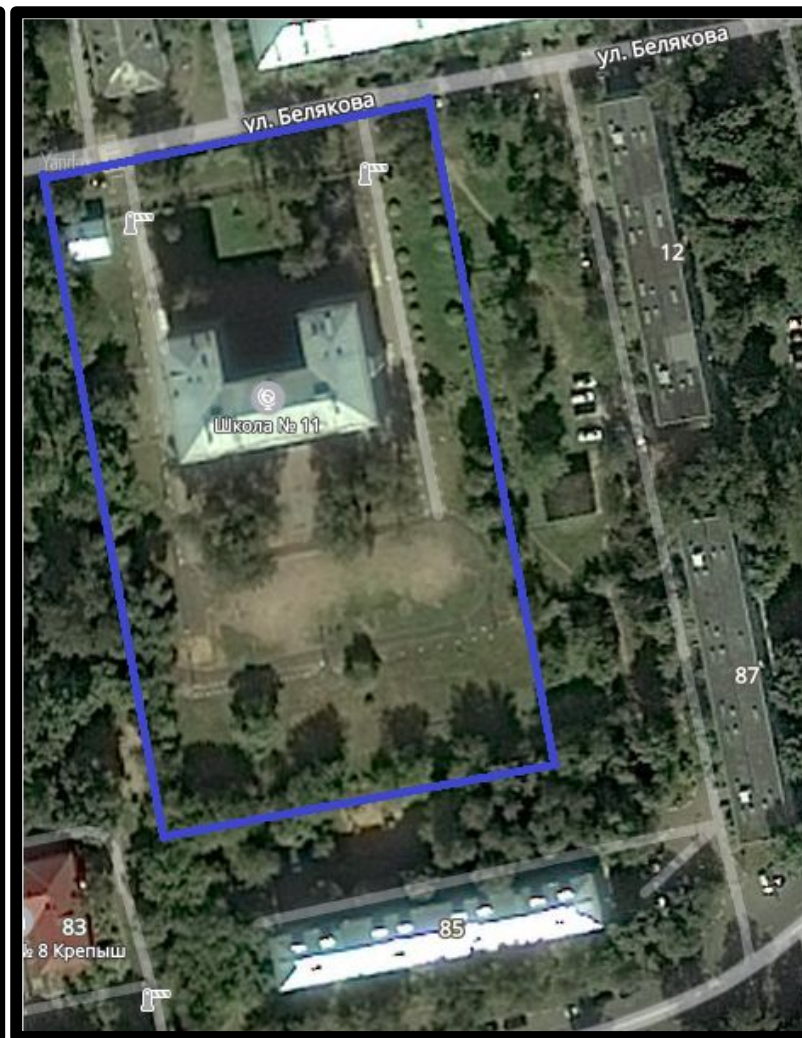

ПРОЕКТ «ШКОЛЬНЫЙ ДВОР МЕЧТЫ»

ПОДГОТОВИЛА СПЕЦИАЛИСТ ПО
БЛАГОУСТРОЙСТВУ КОМАНДЫ
«СОЗВЕЗДИЕ» АТАНЖИЕВА Е.К.

ШКОЛА №11 Г. БАЛАШИХА

СХЕМА ШКОЛЬНОГО УЧАСТКА

МЕСТО ДЛЯ ОТДЫХА

МИНИ- ПАРК

СТАДИОН

СПОРТПЛОЩАДКА

БЕСЕДКА ДЛЯ ПИНГ-ПОНГА

ЛЕТНЯЯ СЦЕНА

СКВОЗНОЙ ПРОХОД
МЕЖДУ ТЕРРИТОРИЯМИ
ШКОЛЫ №11 И КЛУБА
«ПАТРИОТ»