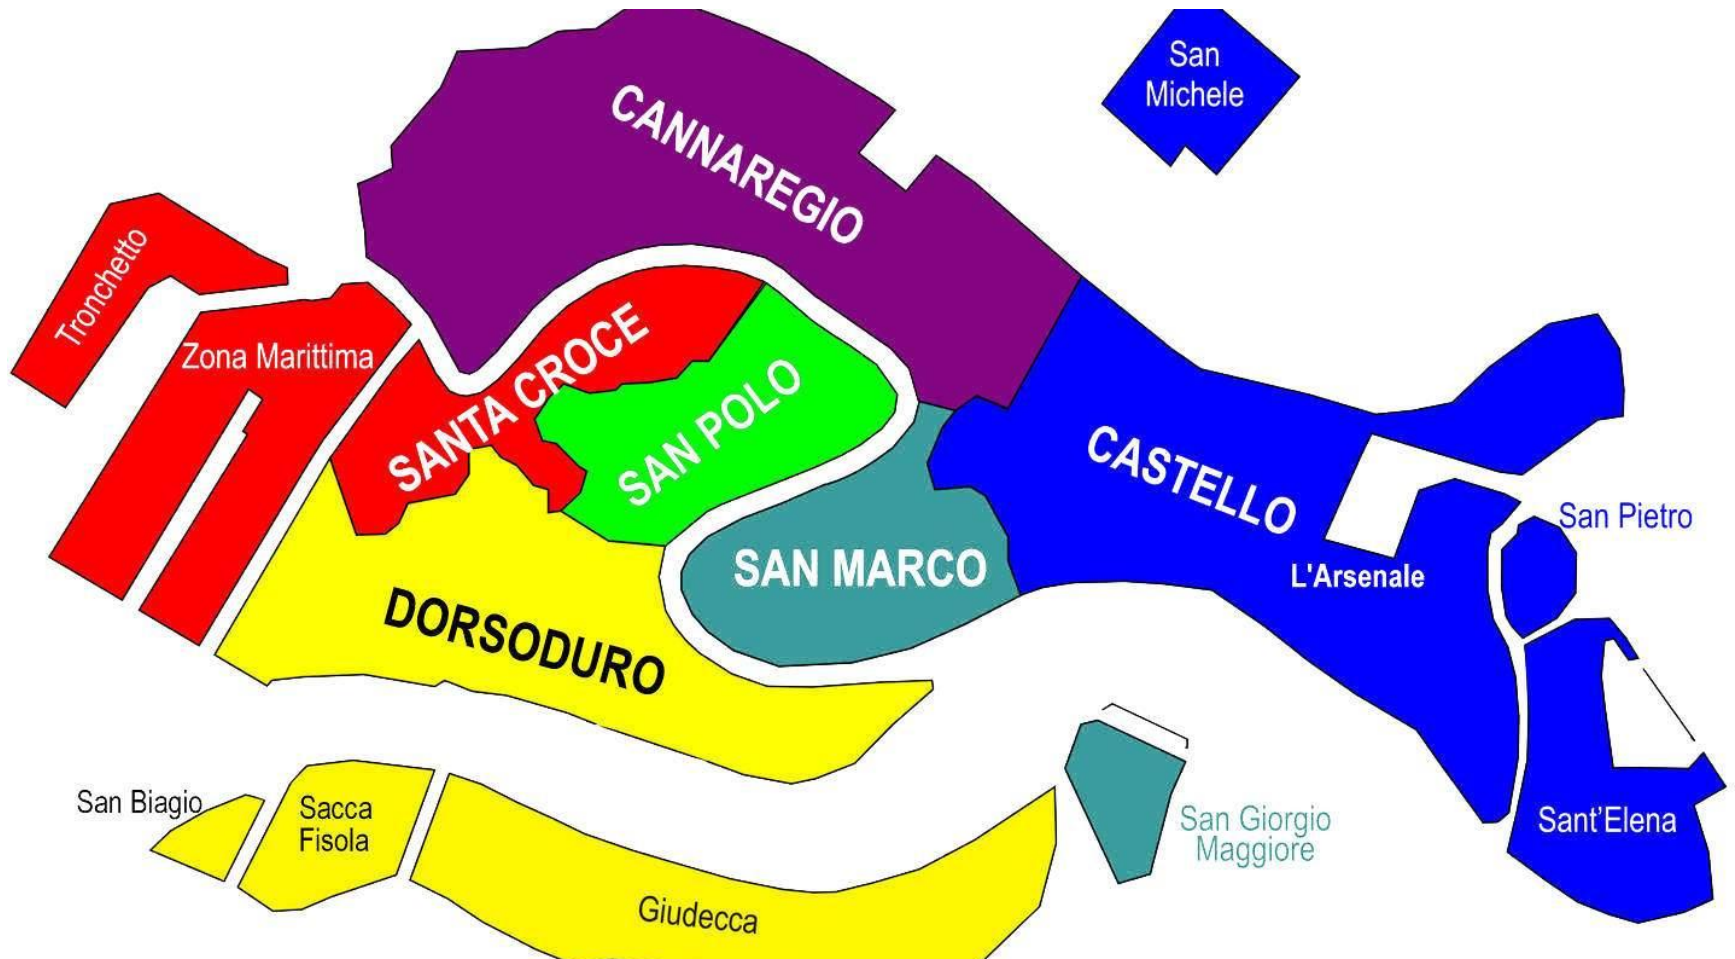

Venezia

la regina dell'Adriatico

gondole e canali

i canali

67286904
Martimates | Dr

download from
reamstime.com
© Resized and cropped image is for previewing purposes only.

la gondola

il Canal Grande

i palazzi

Piazza San Marco

la Basilica di San Marco

il Palazzo Ducale

il Ponte di Rialto

il Ponte dei Sospiri

l'isola di Murano

i vetri di Murano

PE032G00 - Bx/32 Murrina Pendant in Sterling Silver (Diam. 32 mm)

Marco Polo

Mestre

Venezia dall'alto

I sestrieri di Venezia

TIZIANO SCARPA
Venezia è un pesce

Una guida

UNIVERSALE
ECONOMICA
FELTRINELLI