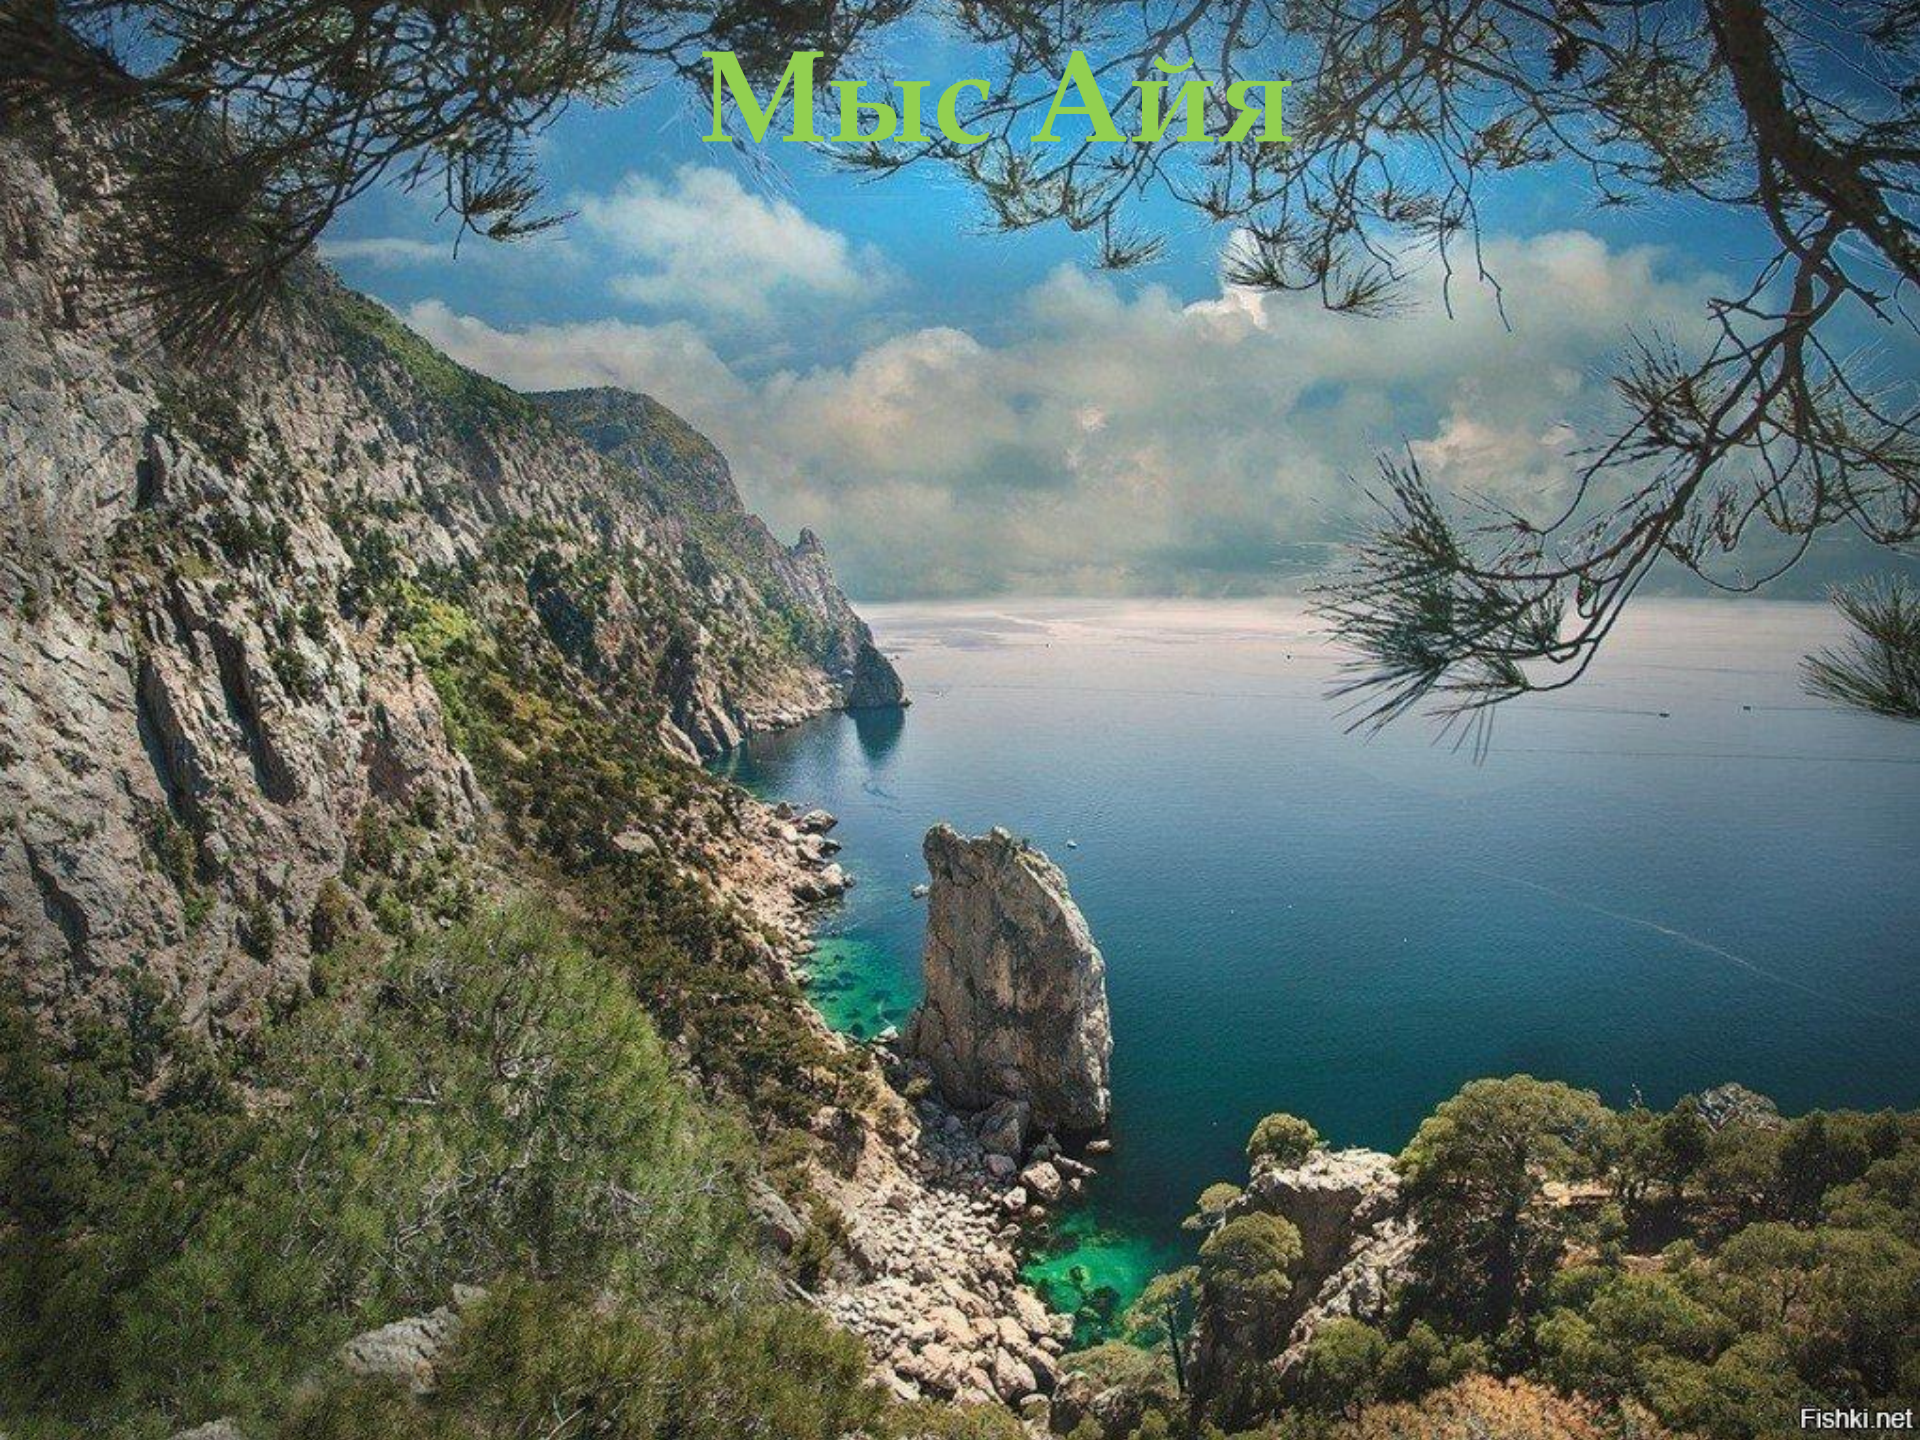

Балаклавская бухта

Мыс Айя

Фиолент

Гора Ай-Петри

Водопад Учан-Су

Димерджи и долина Приведений

Гора Аю-Даг

Байдарская долина

Золотые ворота в Коктебеле

Мраморная пещера

Дворцовый зал

Розовый зал

Люстровый зал

Сталактитовый лес

**ПРЕЗЕНТАЦИЯ
ОКОНЧЕНА**

A raccoon is the central focus of the image, sitting on a green lawn. It has its right paw raised towards the camera. The raccoon's face is clearly visible, showing its characteristic black and white markings. The background is a soft-focus green lawn.