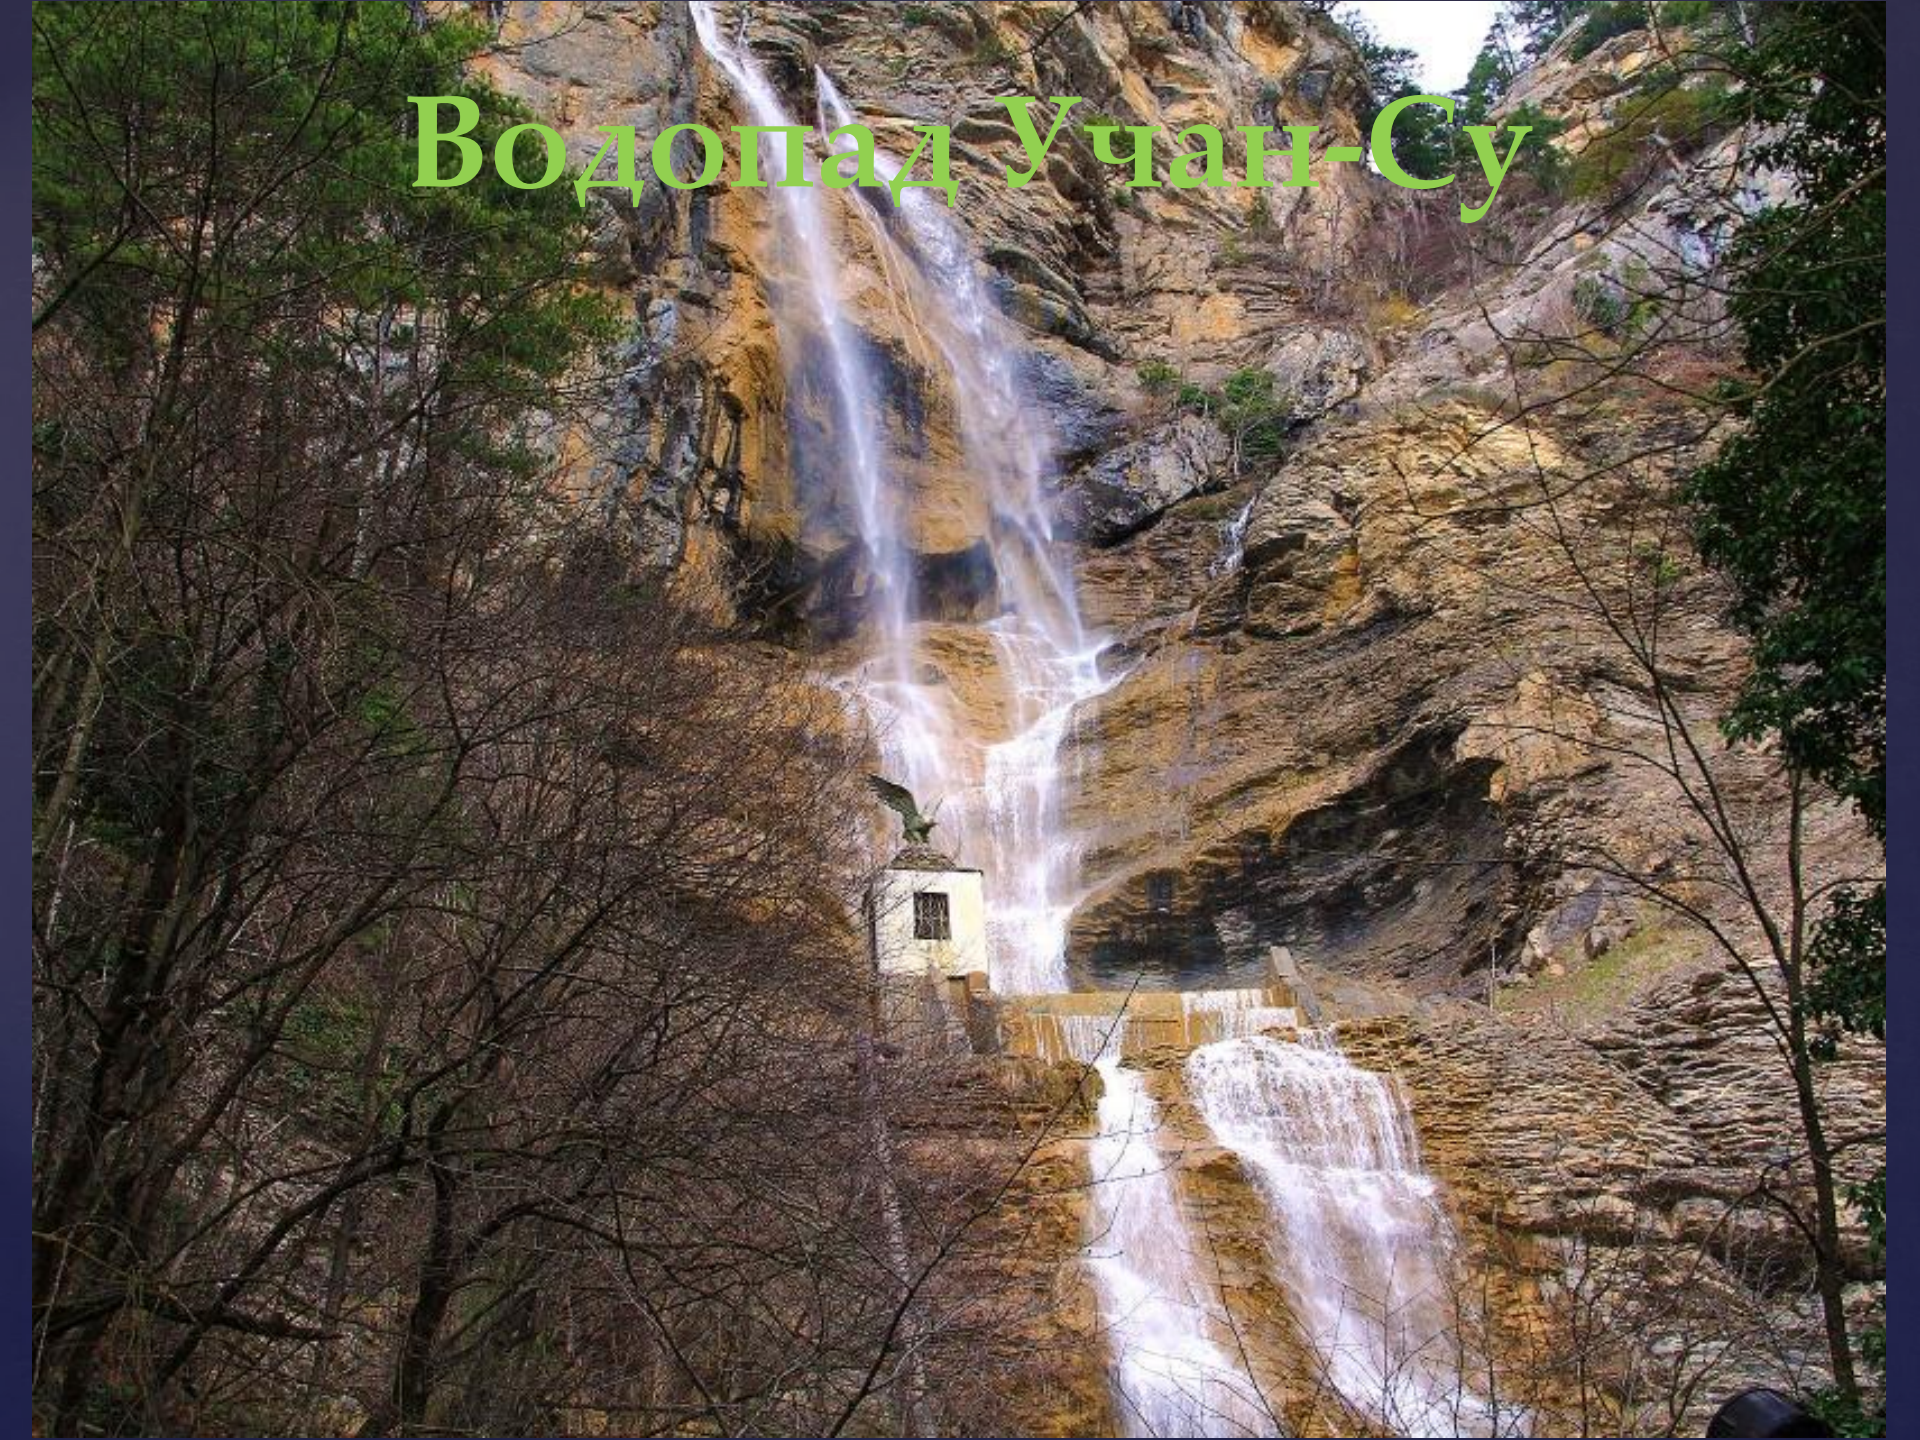

Балаклавская бухта

Мыс Айя

Фиолент

Гора Ай-Петри

Водопад Учан-Су

Димерджи и долина Приведений

Гора Аю-Даг

Байдарская долина

Золотые ворота в Коктебеле

Мраморная пещера

Дворцовый зал

Розовый зал

Люстровый зал

Сталактитовый лес

**ПРЕЗЕНТАЦИЯ
ОКОНЧЕНА**

A raccoon is the central focus of the image, sitting on a green lawn. It has its right paw raised towards the camera. The raccoon's face is clearly visible, showing its characteristic black and white markings. The background is a soft-focus green lawn.