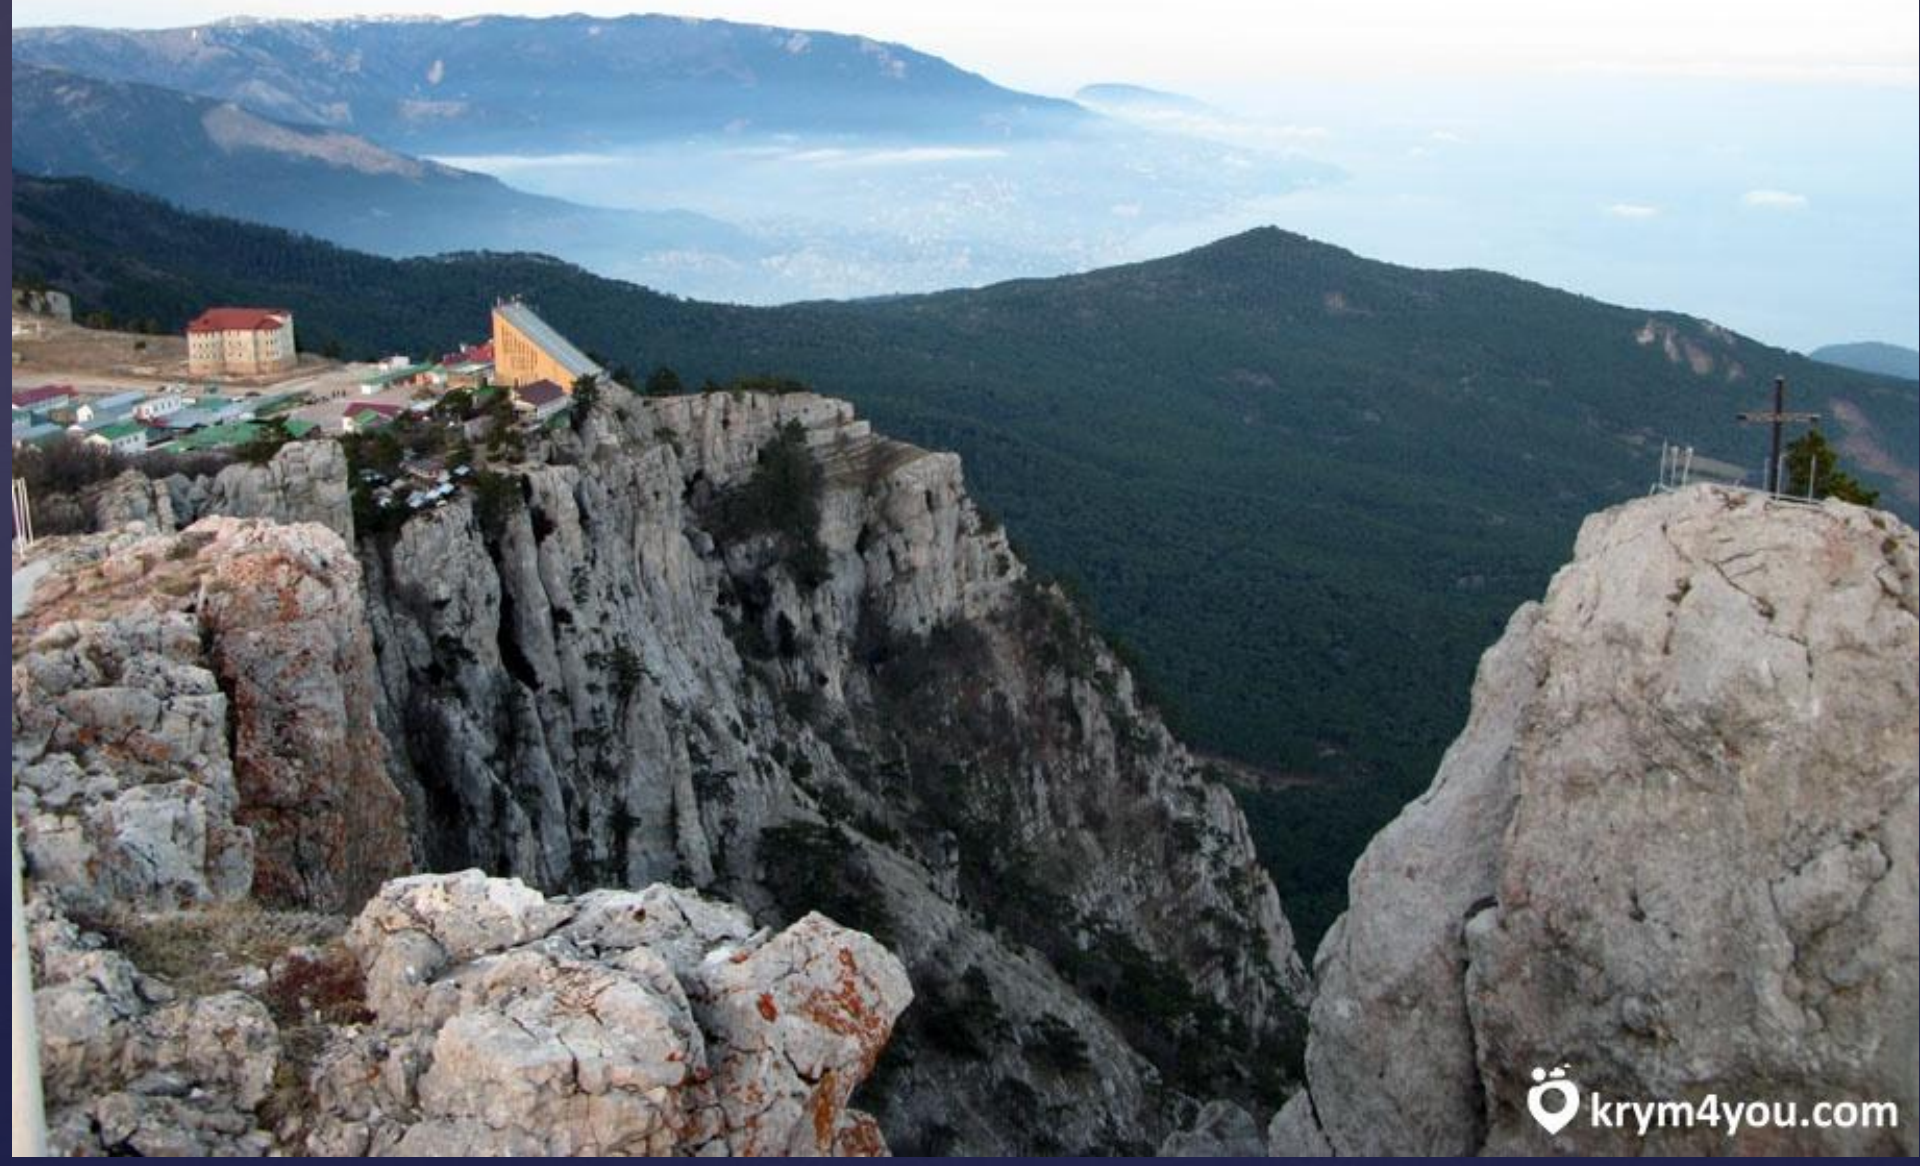

Балаклавская бухта

Мыс Айя

Фиолент

Гора Ай-Петри

Водопад Учан-Су

Димерджи и долина Приведений

Гора Аю-Даг

Байдарская долина

Золотые ворота в Коктебеле

Мраморная пещера

Дворцовый зал

Розовый зал

Люстровый зал

Сталактитовый лес

**ПРЕЗЕНТАЦИЯ
ОКОНЧЕНА**

A raccoon is the central focus of the image, sitting on a green lawn. It has its right paw raised towards the camera. The raccoon's face is clearly visible, showing its characteristic black and white markings. The background is a soft-focus green lawn.