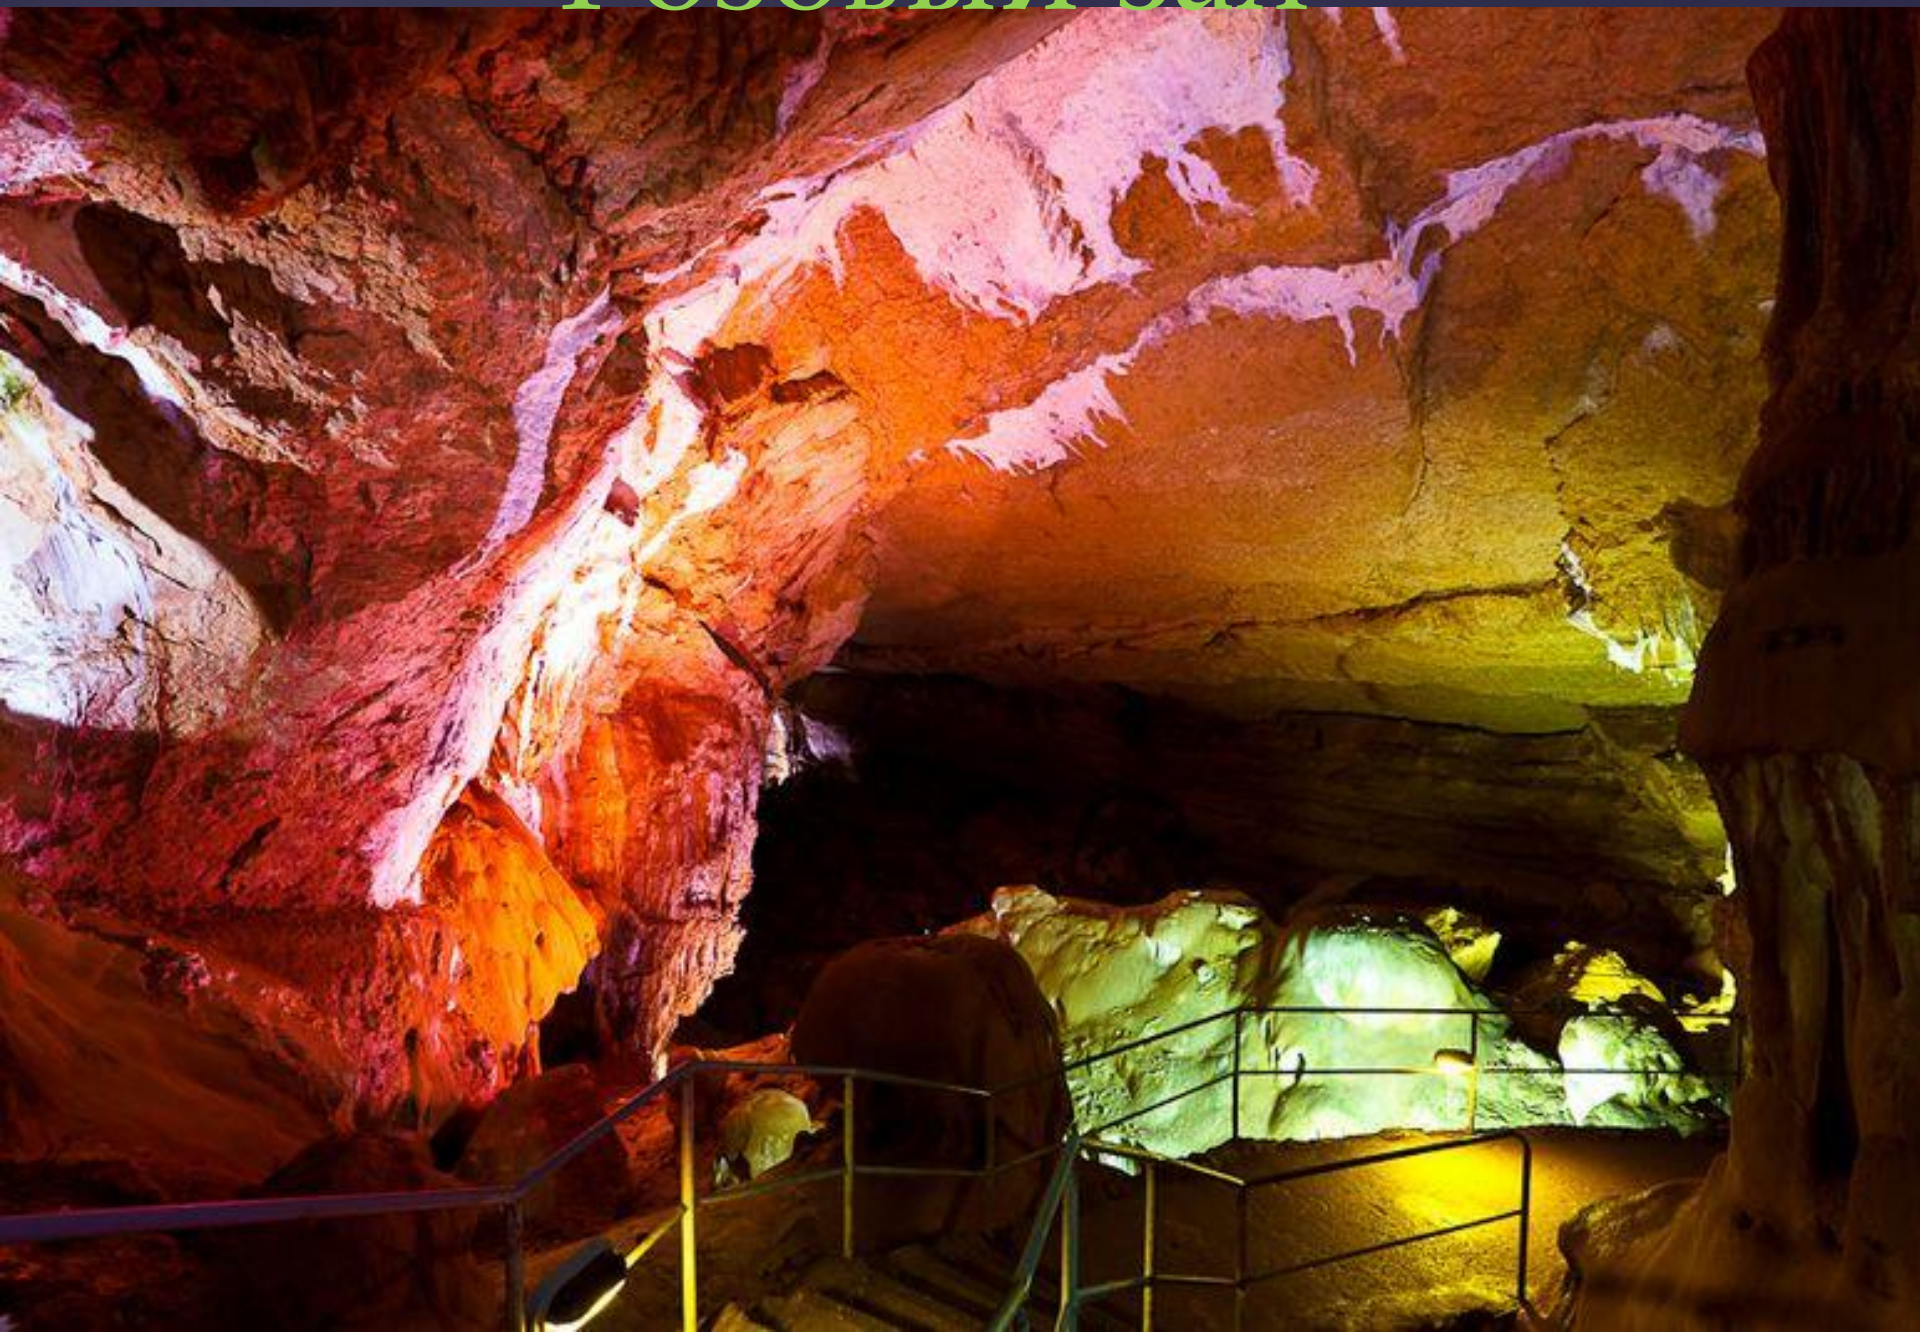

Балаклавская бухта

Мыс Айя

Фиолент

Гора Ай-Петри

Водопад Учан-Су

Димерджи и долина Приведений

Гора Аю-Даг

Байдарская долина

Золотые ворота в Коктебеле

Мраморная пещера

Дворцовый зал

Розовый зал

Люстровый зал

Сталактитовый лес

**ПРЕЗЕНТАЦИЯ
ОКОНЧЕНА**

A raccoon is the central focus of the image, sitting on a green lawn. It has its right paw raised towards the camera. The raccoon's face is clearly visible, showing its characteristic black and white markings. The background is a soft-focus green lawn.