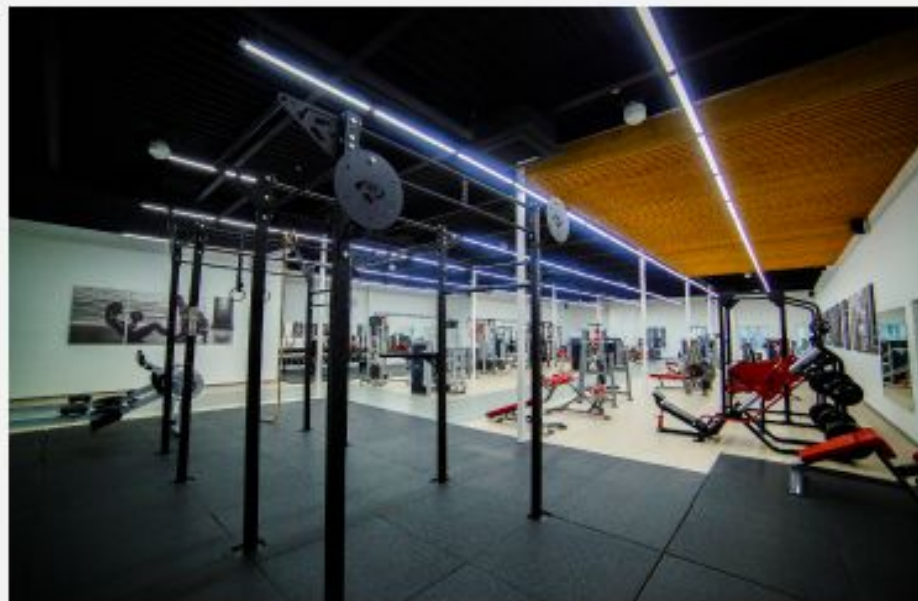

Презентация фитнес-центра

54-54-54
ул. Советская 64

Режим работы:
будни 7.00 - 23.00
выходные 9.00 - 22.00

flexgym48

На сегодняшний день Flex Gym - динамично развивающаяся сеть современных фитнес-центров.

Тренажерный зал

Тренажерный зал фитнес-клуба площадью 1700 кв.м. укомплектован современными тренажерами ведущего мирового бренда Impulse Elite

Кардио-зона

Просторная кардиозона – беговые дорожки с выходом в интернет, эллипсы, степперы, велотренажеры и тренажеры гребной тяги

Оборудование

Все залы укомплектованы необходимым спортивным оборудованием высокого класса

Залы групповых программ

Залы укомплектованы всем необходимым спортивным и аудио-оборудованием для проведения широкого спектра групповых программ

Зал аэройоги

Просторный зал для проведения аэройоги и других групповых программ

Зал единоборств

Зал укомплектован современным спортивным оборудованием, необходимым для проведения дополнительных секций

Раздевалки