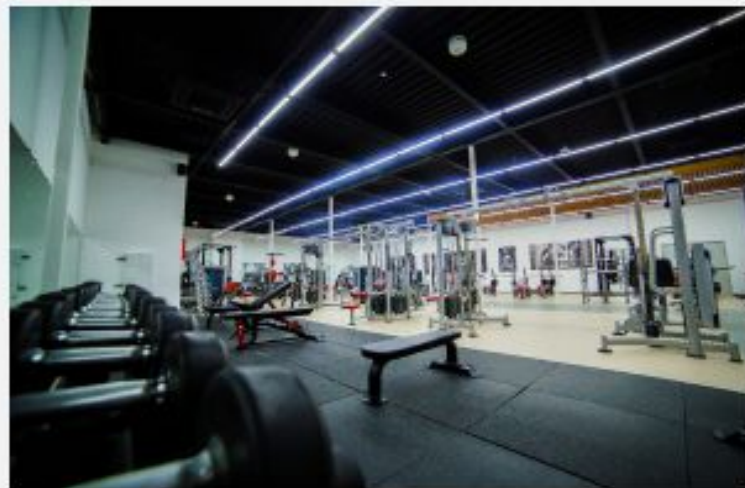

Презентация фитнес-центра

54-54-54
ул. Советская 64

Режим работы:
будни 7.00 - 23.00
выходные 9.00 - 22.00

flexgym48

На сегодняшний день Flex Gym - динамично развивающаяся сеть современных фитнес-центров.

Оборудование

Все залы укомплектованы необходимым спортивным оборудованием высокого класса

Залы групповых программ

Залы укомплектованы всем необходимым спортивным и аудио-оборудованием для проведения широкого спектра групповых программ

Фитнес-бар

**Фитнес-бар укомплектован
всем необходимым
оборудованием
профессиональной линейки,
включая кофемашину**

Почему именно мы?

КОМФОРТ

1700 кв.м. современного фитнеса и сауна доступны с 7:00-23:00

РАСПОЛОЖЕНИЕ

Удобная парковка и транспортная сеть

ПРОФЕССИОНАЛИЗМ

Опытные и квалифицированные тренеры

ДОСТУПНАЯ ЦЕНА

Акции и дополнительные скидки постоянным членам клуба

НОВОЕ ОБОРУДОВАНИЕ

Коридоры

Просторные коридоры с мотивирующими изображениями на стенах. При входе расположены шкафчики для ценных вещей