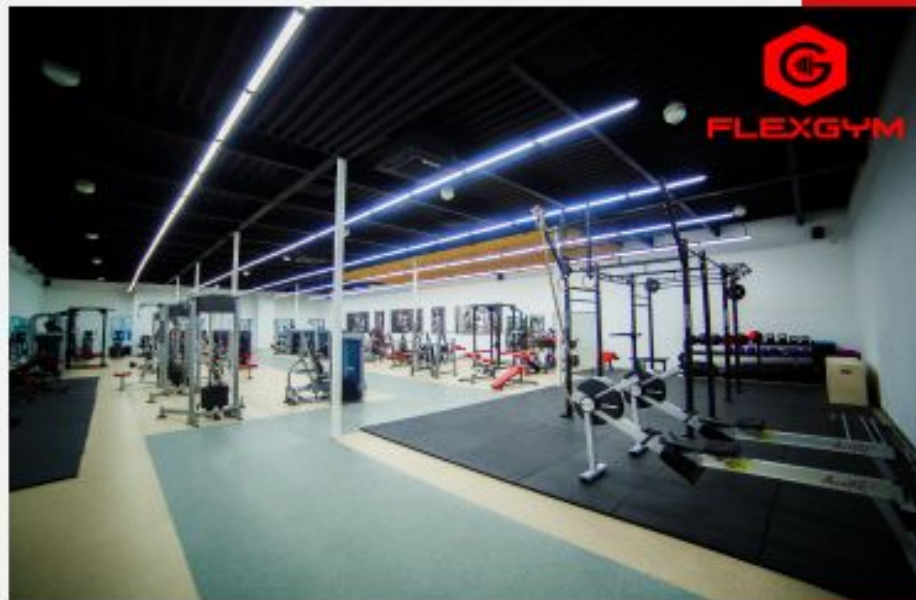

Презентация фитнес-центра

54-54-54
ул. Советская 64

Режим работы:
будни 7.00 - 23.00
выходные 9.00 - 22.00

flexgym48

На сегодняшний день Flex Gym - динамично развивающаяся сеть современных фитнес-центров.

Тренажерный зал

Тренажерный зал фитнес-клуба площадью 1700 кв.м. укомплектован современными тренажерами ведущего мирового бренда Impulse Elite

Кардио-зона

Просторная кардиозона – беговые дорожки с выходом в интернет, эллипсы, степперы, велотренажеры и тренажеры гребной тяги

Оборудование

Все залы укомплектованы необходимым спортивным оборудованием высокого класса

Залы групповых программ

Залы укомплектованы всем необходимым спортивным и аудио-оборудованием для проведения широкого спектра групповых программ

Фитнес-бар

**Фитнес-бар укомплектован
всем необходимым
оборудованием
профессиональной линейки,
включая кофемашину**

Почему именно мы?

КОМФОРТ

1700 кв.м. современного фитнеса и сауна доступны с 7:00-23:00

РАСПОЛОЖЕНИЕ