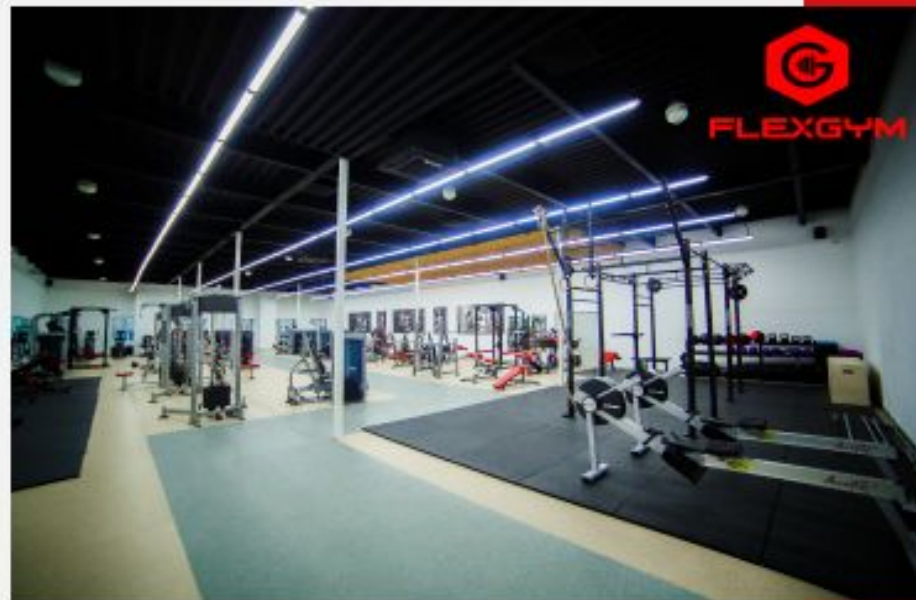

Презентация фитнес-центра

54-54-54
ул. Советская 64

Режим работы:
будни 7.00 - 23.00
выходные 9.00 - 22.00

flexgym48

На сегодняшний день Flex Gym - динамично развивающаяся сеть современных фитнес-центров.

Тренажерный зал

Тренажерный зал фитнес-клуба площадью 1700 кв.м. укомплектован современными тренажерами ведущего мирового бренда Impulse Elite

Кардио-зона

Просторная кардиозона – беговые дорожки с выходом в интернет, эллипсы, степперы, велотренажеры и тренажеры гребной тяги

Оборудование

Все залы укомплектованы необходимым спортивным оборудованием высокого класса

Залы групповых программ

Залы укомплектованы всем необходимым спортивным и аудио-оборудованием для проведения широкого спектра групповых программ

Фитнес-бар

**Фитнес-бар укомплектован
всем необходимым
оборудованием
профессиональной линейки,
включая кофемашину**

Почему именно мы?

КОМФОРТ

1700 кв.м. современного фитнеса и сауна доступны с 7:00-23:00

РАСПОЛОЖЕНИЕ