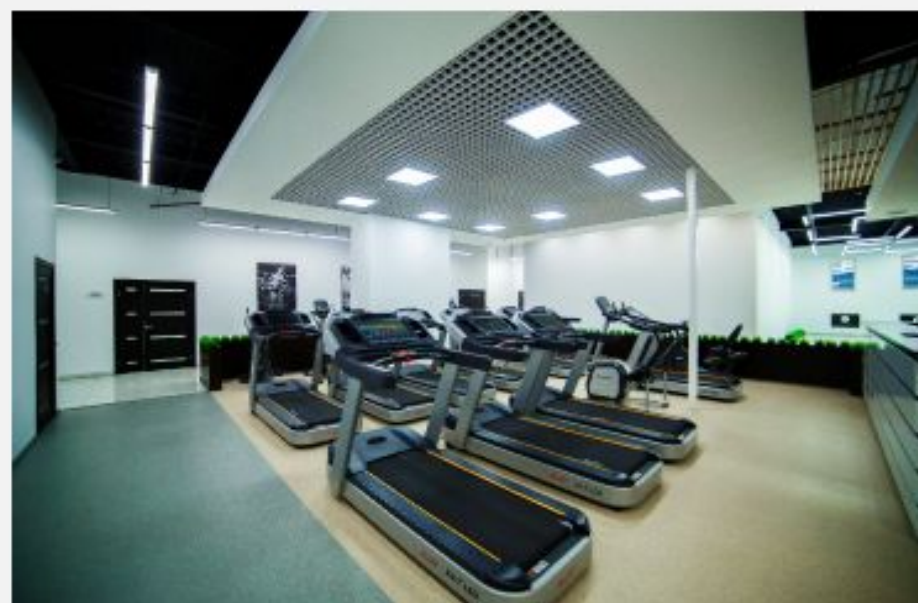

Презентация фитнес-центра

54-54-54
ул. Советская 64

Режим работы:
будни 7.00 - 23.00
выходные 9.00 - 22.00

flexgym48

На сегодняшний день Flex Gym - динамично развивающаяся сеть современных фитнес-центров.

Тренажерный зал

Тренажерный зал фитнес-клуба площадью 1700 кв.м. укомплектован современными тренажерами ведущего мирового бренда Impulse Elite

Кардио-зона

Просторная кардиозона – беговые дорожки с выходом в интернет, эллипсы, степперы, велотренажеры и тренажеры гребной тяги

Оборудование

Все залы укомплектованы необходимым спортивным оборудованием высокого класса

Залы групповых программ

Залы укомплектованы всем необходимым спортивным и аудио-оборудованием для проведения широкого спектра групповых программ

Фитнес-бар

**Фитнес-бар укомплектован
всем необходимым
оборудованием
профессиональной линейки,
включая кофемашину**

Почему именно мы?

КОМФОРТ

1700 кв.м. современного фитнеса и сауна доступны с 7:00-23:00

РАСПОЛОЖЕНИЕ