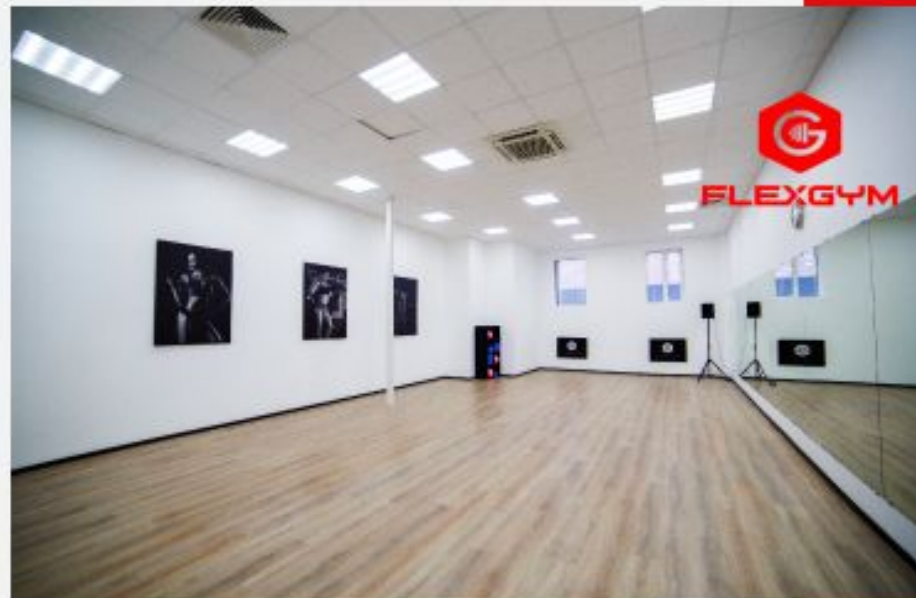

Тренажерный зал

Тренажерный зал фитнес-клуба площадью 1700 кв.м. укомплектован современными тренажерами ведущего мирового бренда Impulse Elite

Кардио-зона

Просторная кардиозона – беговые дорожки с выходом в интернет, эллипсы, степперы, велотренажеры и тренажеры гребной тяги

Оборудование

Все залы укомплектованы необходимым спортивным оборудованием высокого класса

Залы групповых программ

Залы укомплектованы всем необходимым спортивным и аудио-оборудованием для проведения широкого спектра групповых программ

Зал аэройоги

Просторный зал для проведения аэройоги и других групповых программ

Зал единоборств

Зал укомплектован современным спортивным оборудованием, необходимым для проведения дополнительных секций

Раздевалки

Фитнес-бар

**Фитнес-бар укомплектован
всем необходимым
оборудованием
профессиональной линейки,
включая кофемашину**

Почему именно мы?

КОМФОРТ

1700 кв.м. современного фитнеса и сауна доступны с 7:00-23:00

РАСПОЛОЖЕНИЕ