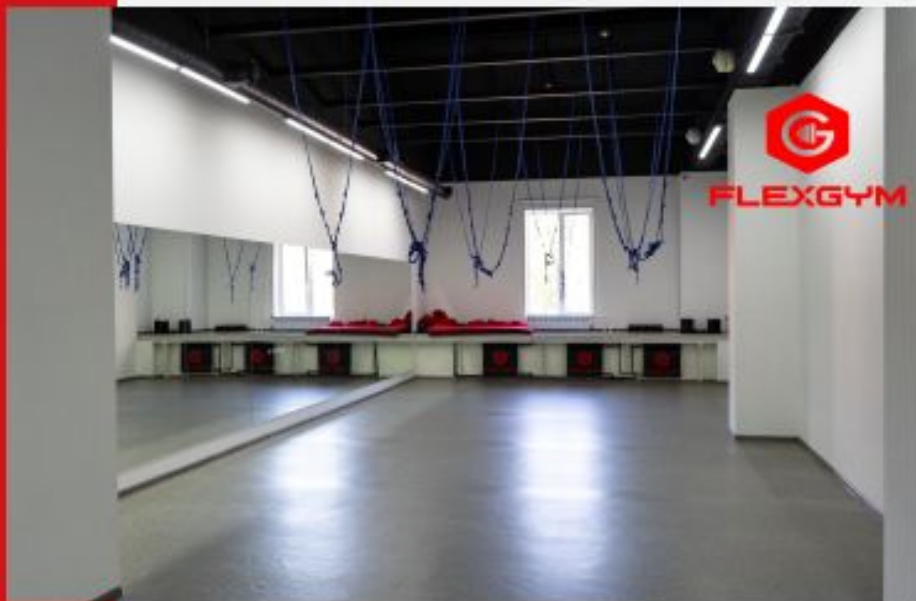

Тренажерный зал

Тренажерный зал фитнес-клуба площадью 1700 кв.м. укомплектован современными тренажерами ведущего мирового бренда Impulse Elite

Кардио-зона

Просторная кардиозона – беговые дорожки с выходом в интернет, эллипсы, степперы, велотренажеры и тренажеры гребной тяги

Оборудование

Все залы укомплектованы необходимым спортивным оборудованием высокого класса

Залы групповых программ

Залы укомплектованы всем необходимым спортивным и аудио-оборудованием для проведения широкого спектра групповых программ

Зал аэройоги

Просторный зал для проведения аэройоги и других групповых программ

Зал единоборств

Зал укомплектован современным спортивным оборудованием, необходимым для проведения дополнительных секций

Раздевалки

Фитнес-бар

**Фитнес-бар укомплектован
всем необходимым
оборудованием
профессиональной линейки,
включая кофемашину**

Почему именно мы?

КОМФОРТ

1700 кв.м. современного фитнеса и сауна доступны с 7:00-23:00

РАСПОЛОЖЕНИЕ