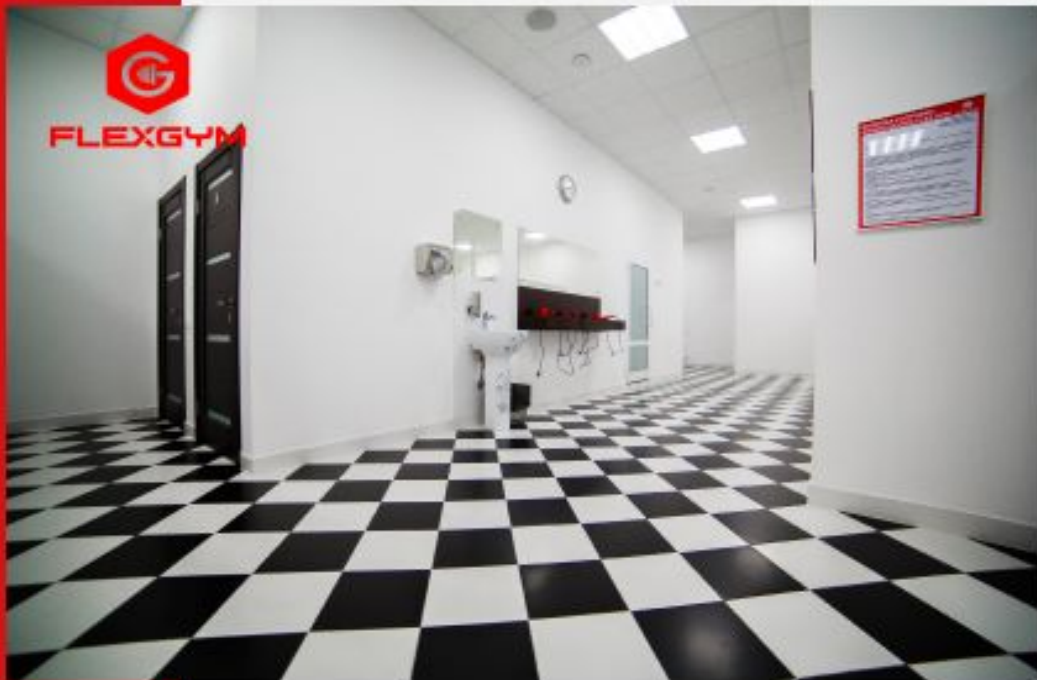

Оборудование

Все залы укомплектованы необходимым спортивным оборудованием высокого класса

Залы групповых программ

Залы укомплектованы всем необходимым спортивным и аудио-оборудованием для проведения широкого спектра групповых программ

Зал аэройоги

Просторный зал для проведения аэройоги и других групповых программ

Зал единоборств

Зал укомплектован современным спортивным оборудованием, необходимым для проведения дополнительных секций

Раздевалки

Раздевалки спроектированы с учетом широких проходов и вместительных шкафчиков

Душевые

В просторных душевых установлено высококачественное сантехническое оборудование.

Сауны

Как в мужской, так и в женской раздевалках находятся финские сауны

Фитнес-бар

**Фитнес-бар укомплектован
всем необходимым
оборудованием
профессиональной линейки,
включая кофемашину**

Почему именно мы?

КОМФОРТ

1700 кв.м. современного фитнеса и сауна доступны с 7:00-23:00

РАСПОЛОЖЕНИЕ