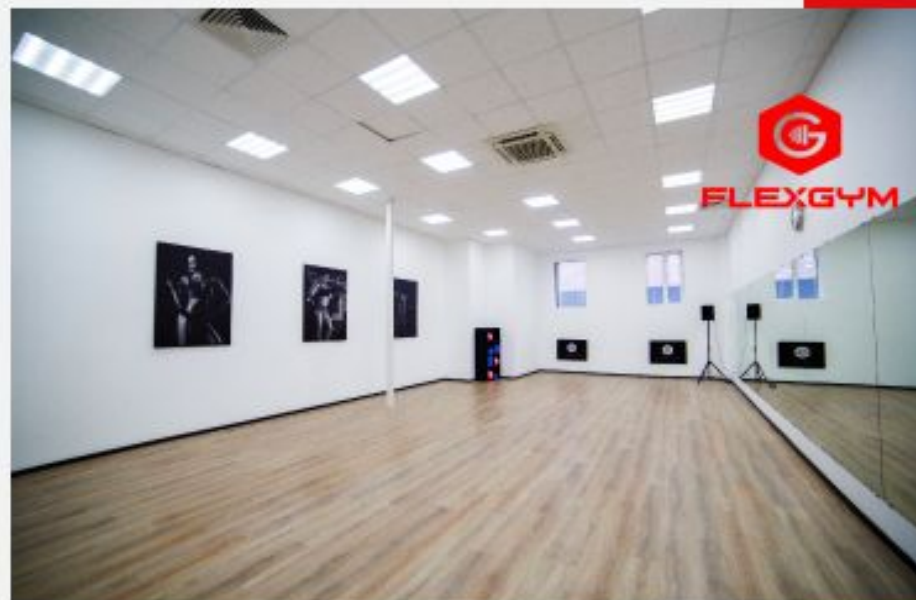

Тренажерный зал

Тренажерный зал фитнес-клуба площадью 1700 кв.м. укомплектован современными тренажерами ведущего мирового бренда Impulse Elite

Кардио-зона

Просторная кардиозона – беговые дорожки с выходом в интернет, эллипсы, степперы, велотренажеры и тренажеры гребной тяги

Оборудование

Все залы укомплектованы необходимым спортивным оборудованием высокого класса

Залы групповых программ

Залы укомплектованы всем необходимым спортивным и аудио-оборудованием для проведения широкого спектра групповых программ

Зал аэройоги

Просторный зал для проведения аэройоги и других групповых программ

Зал единоборств

Зал укомплектован современным спортивным оборудованием, необходимым для проведения дополнительных секций

Раздевалки