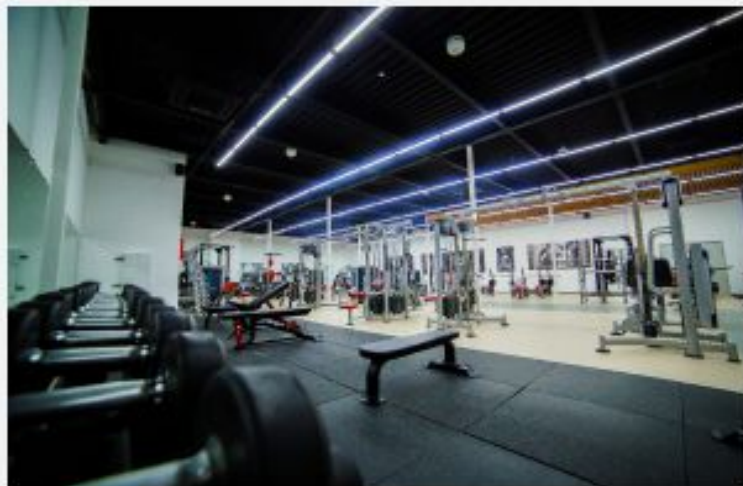

Презентация фитнес-центра

54-54-54
ул. Советская 64

Режим работы:
будни 7.00 - 23.00
выходные 9.00 - 22.00

flexgym48

На сегодняшний день Flex Gym - динамично развивающаяся сеть современных фитнес-центров.

Оборудование

Все залы укомплектованы необходимым спортивным оборудованием высокого класса

Залы групповых программ

Залы укомплектованы всем необходимым спортивным и аудио-оборудованием для проведения широкого спектра групповых программ

Фитнес-бар

**Фитнес-бар укомплектован
всем необходимым
оборудованием
профессиональной линейки,
включая кофемашину**

Почему именно мы?

КОМФОРТ

1700 кв.м. современного фитнеса и сауна доступны с 7:00-23:00

РАСПОЛОЖЕНИЕ

Удобная парковка и транспортная сеть

ПРОФЕССИОНАЛИЗМ

Опытные и квалифицированные тренеры

ДОСТУПНАЯ ЦЕНА

Акции и дополнительные скидки постоянным членам клуба

НОВОЕ ОБОРУДОВАНИЕ

Коридоры

Просторные коридоры с мотивирующими изображениями на стенах. При входе расположены шкафчики для ценных вещей