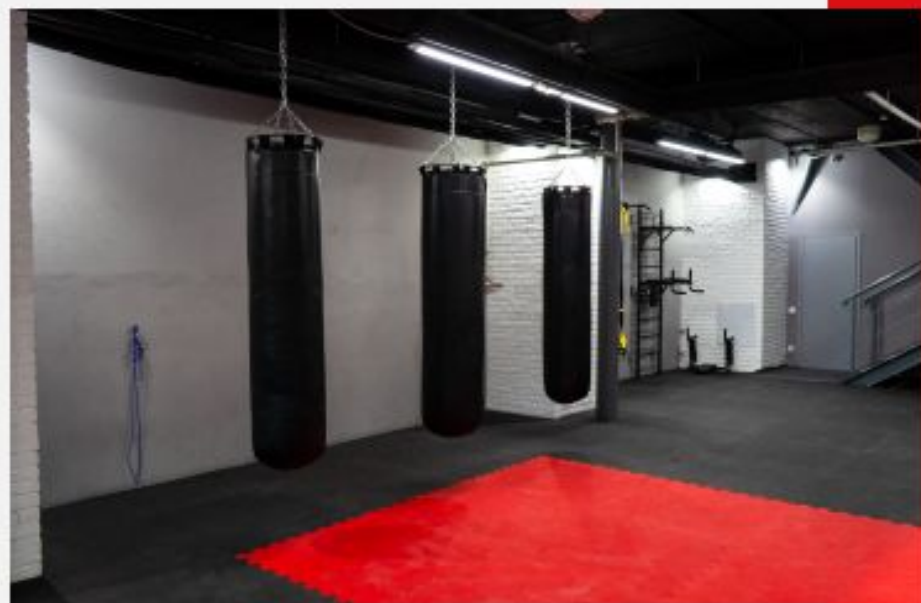

Тренажерный зал

Тренажерный зал фитнес-клуба площадью 1700 кв.м. укомплектован современными тренажерами ведущего мирового бренда Impulse Elite

Кардио-зона

Просторная кардиозона – беговые дорожки с выходом в интернет, эллипсы, степперы, велотренажеры и тренажеры гребной тяги

Оборудование

Все залы укомплектованы необходимым спортивным оборудованием высокого класса

Залы групповых программ

Залы укомплектованы всем необходимым спортивным и аудио-оборудованием для проведения широкого спектра групповых программ

Зал аэройоги

Просторный зал для проведения аэройоги и других групповых программ

Зал единоборств

Зал укомплектован современным спортивным оборудованием, необходимым для проведения дополнительных секций

Раздевалки

Фитнес-бар

**Фитнес-бар укомплектован
всем необходимым
оборудованием
профессиональной линейки,
включая кофемашину**

Почему именно мы?

КОМФОРТ

1700 кв.м. современного фитнеса и сауна доступны с 7:00-23:00

РАСПОЛОЖЕНИЕ