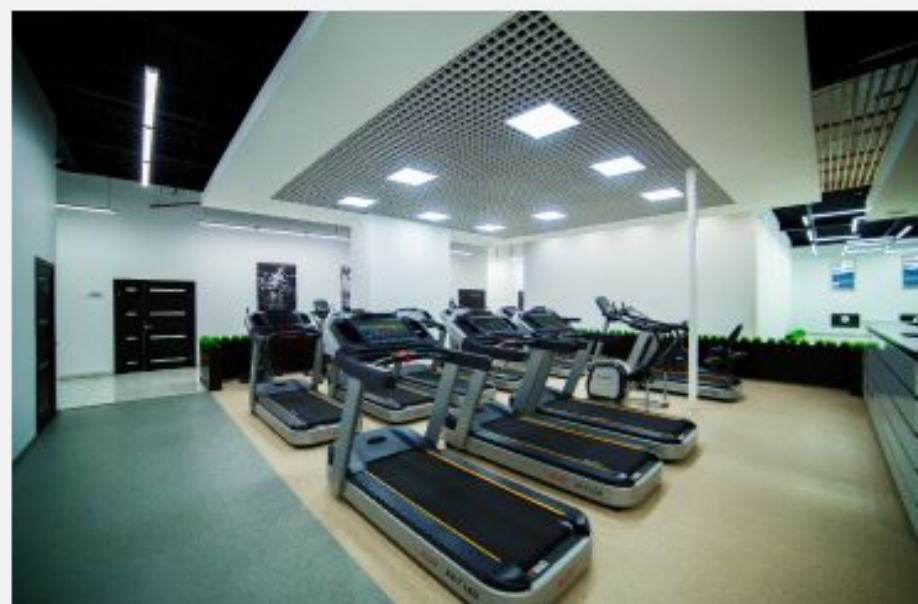

Презентация фитнес-центра

54-54-54
ул. Советская 64

Режим работы:
будни 7.00 - 23.00
выходные 9.00 - 22.00

flexgym48

На сегодняшний день Flex Gym - динамично развивающаяся сеть современных фитнес-центров.

Тренажерный зал

Тренажерный зал фитнес-клуба площадью 1700 кв.м. укомплектован современными тренажерами ведущего мирового бренда Impulse Elite

Кардио-зона

Просторная кардиозона – беговые дорожки с выходом в интернет, эллипсы, степперы, велотренажеры и тренажеры гребной тяги

Оборудование

Все залы укомплектованы необходимым спортивным оборудованием высокого класса

Залы групповых программ

Залы укомплектованы всем необходимым спортивным и аудио-оборудованием для проведения широкого спектра групповых программ

Фитнес-бар

**Фитнес-бар укомплектован
всем необходимым
оборудованием
профессиональной линейки,
включая кофемашину**

Почему именно мы?

КОМФОРТ

1700 кв.м. современного фитнеса и сауна доступны с 7:00-23:00

РАСПОЛОЖЕНИЕ