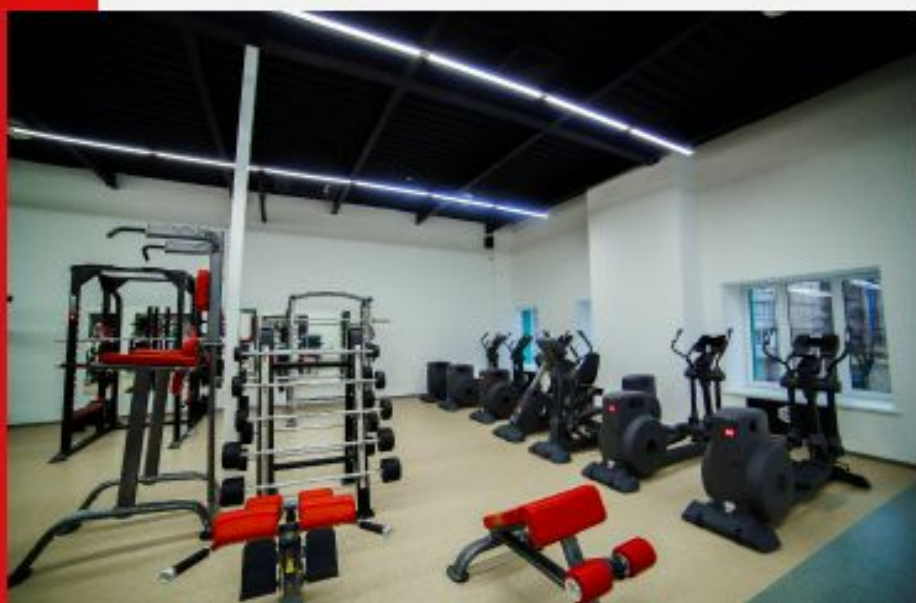

Презентация фитнес-центра

54-54-54
ул. Советская 64

Режим работы:
будни 7.00 - 23.00
выходные 9.00 - 22.00

flexgym48

На сегодняшний день Flex Gym - динамично развивающаяся сеть современных фитнес-центров.

Тренажерный зал

Тренажерный зал фитнес-клуба площадью 1700 кв.м. укомплектован современными тренажерами ведущего мирового бренда Impulse Elite

Кардио-зона

Просторная кардиозона – беговые дорожки с выходом в интернет, эллипсы, степперы, велотренажеры и тренажеры гребной тяги

Оборудование

Все залы укомплектованы необходимым спортивным оборудованием высокого класса

Залы групповых программ

Залы укомплектованы всем необходимым спортивным и аудио-оборудованием для проведения широкого спектра групповых программ

Фитнес-бар

**Фитнес-бар укомплектован
всем необходимым
оборудованием
профессиональной линейки,
включая кофемашину**

Почему именно мы?

КОМФОРТ

1700 кв.м. современного фитнеса и сауна доступны с 7:00-23:00

РАСПОЛОЖЕНИЕ