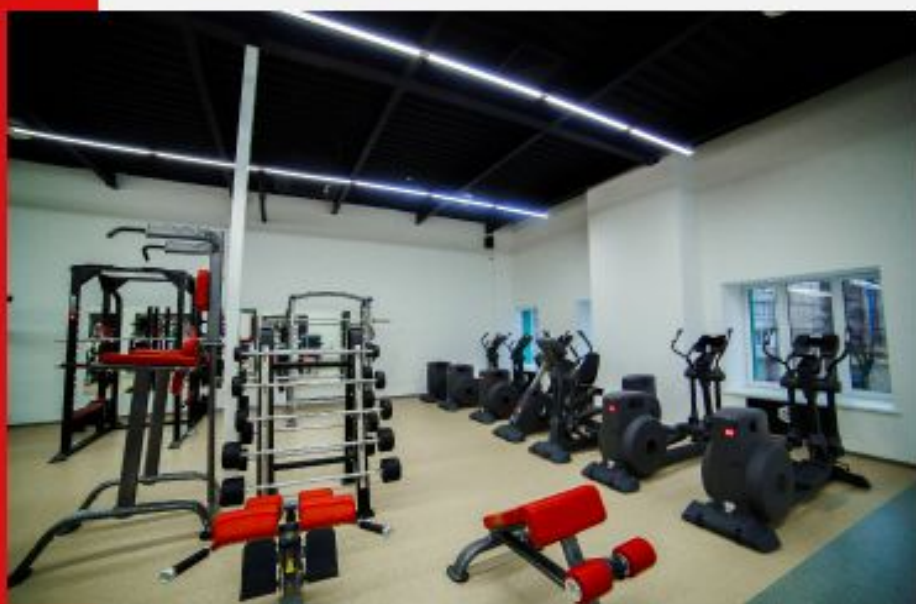

Презентация фитнес-центра

54-54-54
ул. Советская 64

Режим работы:
будни 7.00 - 23.00
выходные 9.00 - 22.00

flexgym48

На сегодняшний день Flex Gym - динамично развивающаяся сеть современных фитнес-центров.

Тренажерный зал

Тренажерный зал фитнес-клуба площадью 1700 кв.м. укомплектован современными тренажерами ведущего мирового бренда Impulse Elite

Кардио-зона

Просторная кардиозона – беговые дорожки с выходом в интернет, эллипсы, степперы, велотренажеры и тренажеры гребной тяги

Оборудование

Все залы укомплектованы необходимым спортивным оборудованием высокого класса

Залы групповых программ

Залы укомплектованы всем необходимым спортивным и аудио-оборудованием для проведения широкого спектра групповых программ

Фитнес-бар

**Фитнес-бар укомплектован
всем необходимым
оборудованием
профессиональной линейки,
включая кофемашину**

Почему именно мы?

КОМФОРТ

1700 кв.м. современного фитнеса и сауна доступны с 7:00-23:00

РАСПОЛОЖЕНИЕ