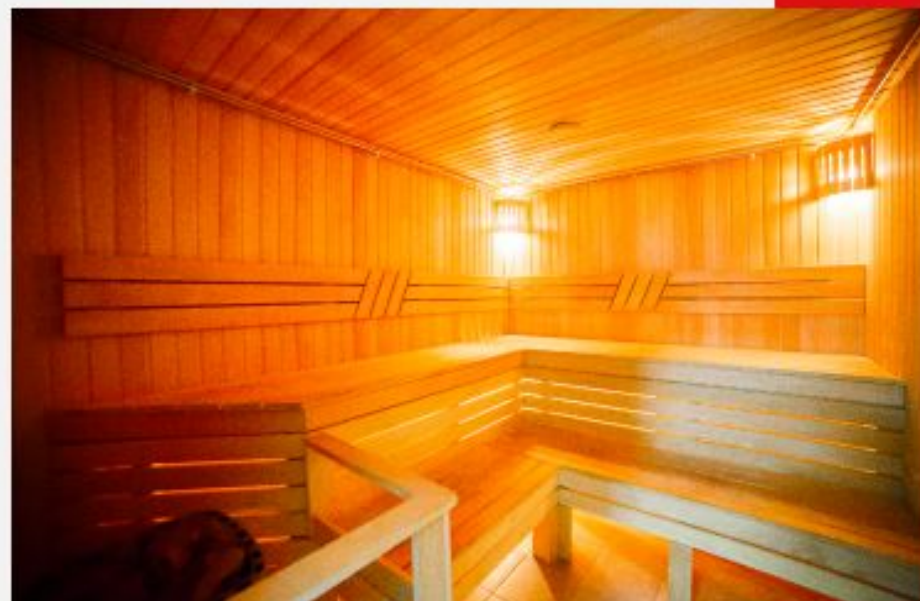

Раздевалки спроектированы с учетом широких проходов и вместительных шкафчиков

Душевые

В просторных душевых установлено высококачественное сантехническое оборудование.

Сауны

Как в мужской, так и в женской раздевалках находятся финские сауны

Фитнес-бар

**Фитнес-бар укомплектован
всем необходимым
оборудованием
профессиональной линейки,
включая кофемашину**

Почему именно мы?

КОМФОРТ

1700 кв.м. современного фитнеса и сауна доступны с 7:00-23:00

РАСПОЛОЖЕНИЕ