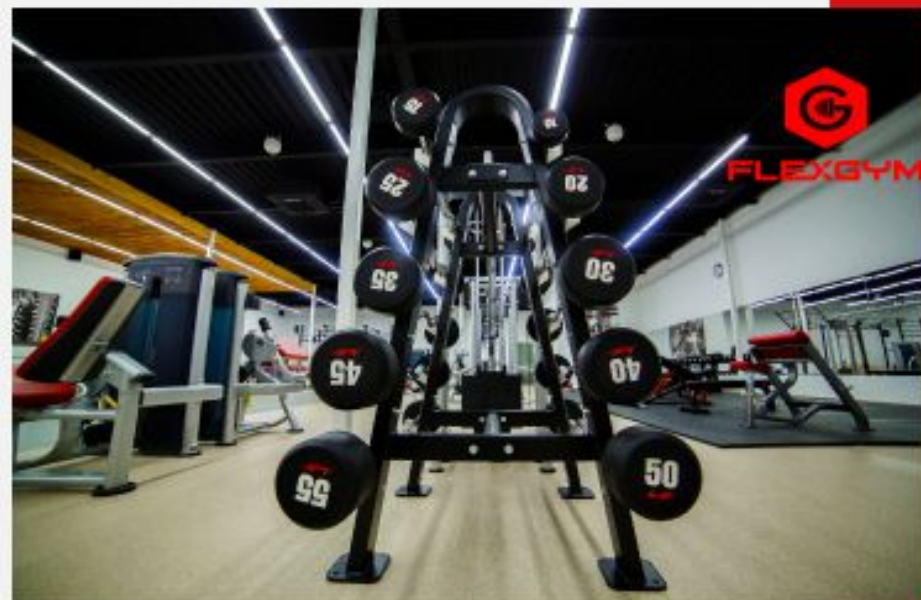

Презентация фитнес-центра

54-54-54
ул. Советская 64

Режим работы:
будни 7.00 - 23.00
выходные 9.00 - 22.00

flexgym48

На сегодняшний день Flex Gym - динамично развивающаяся сеть современных фитнес-центров.

Тренажерный зал

Тренажерный зал фитнес-клуба площадью 1700 кв.м. укомплектован современными тренажерами ведущего мирового бренда Impulse Elite

Кардио-зона

Просторная кардиозона – беговые дорожки с выходом в интернет, эллипсы, степперы, велотренажеры и тренажеры гребной тяги

Оборудование

Все залы укомплектованы необходимым спортивным оборудованием высокого класса

Залы групповых программ

Залы укомплектованы всем необходимым спортивным и аудио-оборудованием для проведения широкого спектра групповых программ

Зал аэройоги

Просторный зал для проведения аэройоги и других групповых программ

Зал единоборств

Зал укомплектован современным спортивным оборудованием, необходимым для проведения дополнительных секций

Раздевалки