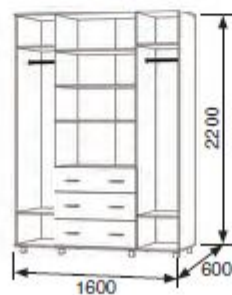

Шкаф 1 | шкафы распашные

Габариты: Ш1600 x Г560/460 x В2200

Комбинированные цвета:

Корпус / Рамка / Вставка (МДФ):

Венге / Венге / Дуб млечный,
Ясень Шимо темный / Ясень Шимо темный /
Ясень Шимо светлый,
Орех Итальянский / Орех Итальянский /
Дуб млечный,

Корпус / Фасады (ЛДСП):

Комбинированные цвета:

Венге / Дуб млечный,
Ясень Шимо темный / Ясень Шимо темный,
Орех Итальянский / Дуб млечный

Схема №1