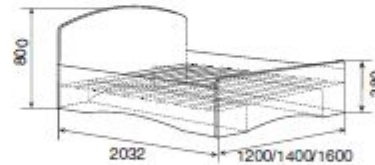

Румба | кровати
двуспальная

Габариты: Ш1232/1432/1632 x Г2032

Однотонные цвета:

Орех Итальянский, Бук светлый, Дуб млечный, Ясень Шимо темный, Ясень шимо светлый