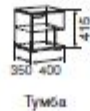

Латте | спальни

Корпус / Фасады МДФ:
Венге / Лиственница светлая МДФ