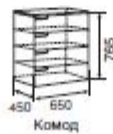

## Тв тумба 4 | тумбы

Габариты: Ш1200 х Г450 х В500

Корпус / Фасады:

Венге / Дуб млечный  
Ясень Шимо темный / Ясень Шимо светлый

**Латте** | спальни

Корпус / Фасады МДФ:  
Венге / Лиственница светлая МДФ

**Спальня 1** | спальни