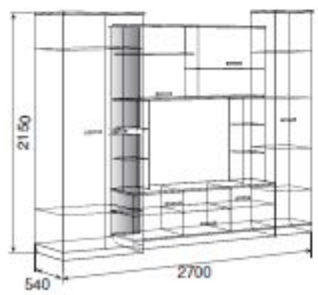

Габариты: Ш2700 x Г540 x В2150
Размер ниши под тв: Ш1000 x В800
Корпус / Фасады:
Венге / Дуб млечный,
Орех Итальянский / Дуб млечный,
Ясень Шимо темный / Ясень Шимо светлый

Амелия | стенка