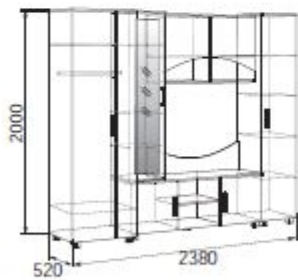

Квадро 2 | стенка

**Милена** | стенка

Габариты: Ш3150 x Г450 x В2120

Размер ниши под тв: Ш1100 x В780

Корпус / Фасады:

Венге / Дуб млечный,

Орех Итальянский / Дуб млечный,

Ясень Шимо темный / Ясень Шимо светлый