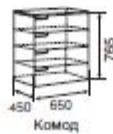

Латте | спальни

Корпус / Фасады МДФ:
Венге / Лиственница светлая МДФ