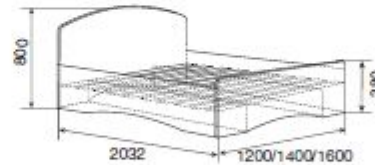

Орех Итальянский, Бук светлый, Дуб млечный, Ясень Шимо темный, Ясень шимо светлый

Латте | кровати
двуспальная

Габариты: Ш1484 / 1684 x Г2200

Корпус / Накладка:

Венге / Лиственница светлая МДФ

Румба | кровати с ящиками / без ящиков