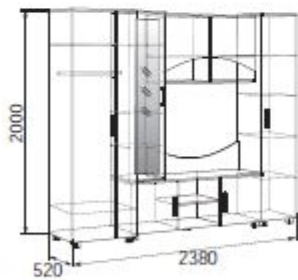

Ницца | стенка

Габариты: Ш2380 x Г520 x В2000
Размер ниши под тв: Ш1000 x В850
Корпус / Фасады:
Ясень Шимо темный / Ясень Шимо светлый
Венге / Дуб млечный

Квадро 2 | стенка

Милена | стенка

Габариты: Ш3150 x Г450 x В2120