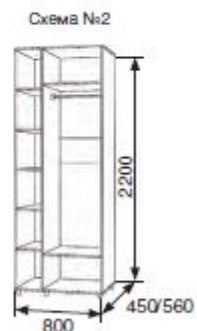

Корпус / Фасады / Рамка (МДФ)

Комбинированные цвета:

Венге / Венге / Дуб млечный,
Ясень Шимо темный / Ясень Шимо темный / Ясень Шимо светлый,
Орех Итальянский / Орех Итальянский / Дуб млечный

Однотонные цвета:

Дуб млечный, Бук светлый, Вишня Оксфорд, Ясень Шимо светлый

Корпус / Фасады (ЛДСП)

Комбинированные цвета:

Венге / Дуб млечный, Ясень Шимо темный / Ясень Шимо светлый,
Орех Итальянский / Дуб млечный,

Однотонные цвета:

Дуб млечный, Бук светлый, Вишня Оксфорд, Ясень Шимо светлый