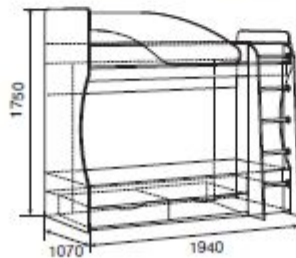

## Дельфин | кровать

Габариты: Ш1940 x Г1070 x В1750

Размер спального места: 800 x 1900

Корпус / Фасады:

Дуб млечный / Венге,

Орех Итальянский / Дуб млечный,

Ясень Шимо светлый / Ясень Шимо темный

**Данди** | кровати  
двуспальная