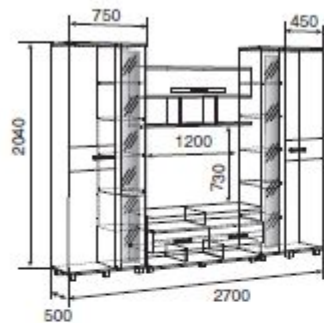

Орхидея | стенка

Габариты: Ш2400 x Г420 x В1870  
Размер ниши под тв: Ш1070 x В740  
Корпус / Фасады:  
Дуб млечный / Венге

**Омега** | стенка

Габариты: Ш2700 x Г500 x В2040  
Размер ниши под тв: Ш1200 x В730  
Корпус / Фасады:  
Венге / Дуб млечный,  
Венге / Слива Валлис