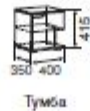

## Тв тумба 4 | тумбы

Габариты: Ш1200 х Г450 х В500

Корпус / Фасады:

Венге / Дуб млечный  
Ясень Шимо темный / Ясень Шимо светлый

**Латте** | спальни

Корпус / Фасады МДФ:  
Венге / Лиственница светлая МДФ

**Спальня 1** | спальни