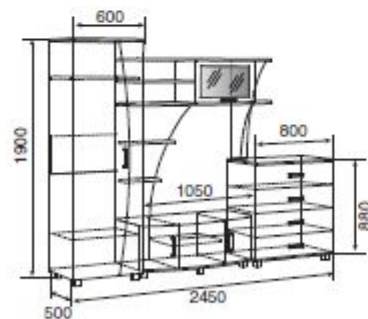

Габариты: Ш2450 x Г500 x В1900
Размер ниши под тв: Ш1050 x В830
Корпус / Фасады:
Туя темная / Лиственница МДФ
Венге / Лиственница МДФ

Олимпия | стенка