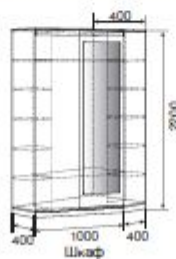

Ларго | шкафы-купе

Габариты: Ш1600 x Г600 x В2200

Корпус / Фасады:

Венге / Дуб млечный,

Ясень Шимо темный / Ясень Шимо светлый

Сапфир | шкафы-купе

Габариты: Ш1600 x Г600 x В2200

Корпус / Фасады: