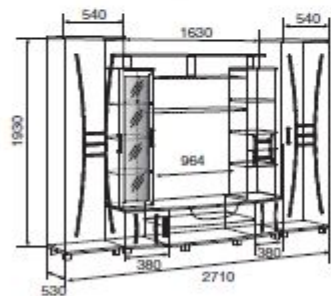

**Олимпия** | стенка

Габариты: Ш2408 x Г450 x В1900  
 Размер ниши под тв: Ш890 x В880  
 Корпус / Фасады МДФ:  
 Туя темная / Лиственница МДФ  
 Венге / Лиственница МДФ

**Тоскана** | стенка

Габариты: Ш2700 x Г530 x В1930  
 Размер ниши под тв: Ш964 x В820  
 Корпус / Фасады МДФ:  
 Орех итальянский / Лиственница светлая МДФ,  
 Туя темная / Лиственница светлая МДФ,  
 Венге / Лиственница светлая МДФ