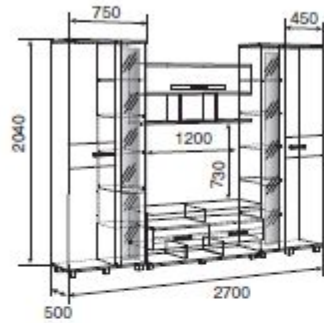

Орхидея | стенка

Габариты: Ш2400 x Г420 x В1870
Размер ниши под тв: Ш1070 x В740
Корпус / Фасады:
Дуб млечный / Венге

Омега | стенка

Габариты: Ш2700 x Г500 x В2040
 Размер ниши под тв: Ш1200 x В730
 Корпус / Фасады:
 Венге / Дуб млечный,
 Венге / Слива Валлис