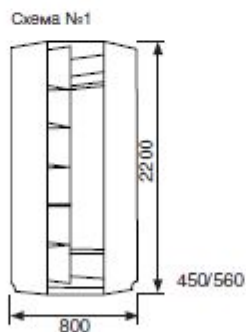

Дуб млечный, Бук светлый, Вишня Оксфорд, Ясень Шимо светлый

**Ш5 | шкафы**

**Угловой | шкафы**

**Ш 6 | шкафы**

**Корпус / Фасады / Рамка (МДФ)**

Комбинированные цвета:

Венге / Венге / Дуб млечный,  
Ясень Шимо темный / Ясень Шимо темный / Ясень Шимо светлый,  
Орех Итальянский / Орех Итальянский / Дуб млечный