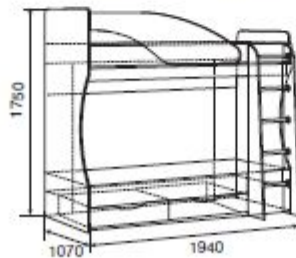

Габариты: Ш800 x Г450 x В1100

Латте | комоды

Габариты: Ш650 x Г450 x В765
Венге/Лиственница светлая МДФ

Дельфин | кровать

Габариты: Ш1940 x Г1070 x В1750
Размер спального места: 800 x 1900
Корпус / Фасады:
Дуб млечный / Венге,
Орех Итальянский / Дуб млечный,
Ясень Шимо светлый / Ясень Шимо темный