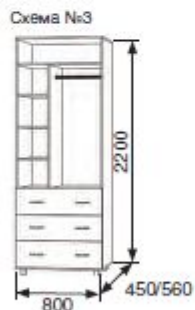

Корпус / Фасады / Рамка (МДФ)

Комбинированные цвета:

Венге / Венге / Дуб млечный,
Ясень Шимо темный / Ясень Шимо темный / Ясень Шимо светлый,
Орех Итальянский / Орех Итальянский / Дуб млечный

Однотонные цвета:

Дуб млечный, Бук светлый, Вишня Оксфорд, Ясень Шимо светлый

Корпус / Фасады (ЛДСП)

Комбинированные цвета:

Венге / Дуб млечный, Ясень Шимо темный / Ясень Шимо светлый,
Орех Итальянский / Дуб млечный,

Однотонные цвета:

Дуб млечный, Бук светлый, Вишня Оксфорд, Ясень Шимо светлый