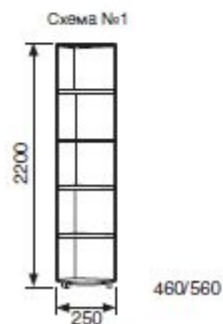

М1 | шкафы

Однотонные цвета:

Дуб млечный, Орех Итальянский, Бук светлый, Вишня Оксфорд, Венге, Ясень Шимо светлый, Ясень Шимо темный

Ш 4 | шкафы

Фасады с рамкой МДФ

Комбинированные цвета:

Корпус / Рамка / Вставка:

Венге / Венге / Дуб млечный,

Ясень Шимо темный / Ясень Шимо темный / Ясень Шимо светлый,

Орех Итальянский / Орех Итальянский / Дуб млечный

Однотонные цвета:

Дуб млечный, Бук светлый, Вишня Оксфорд, Ясень Шимо светлый

Ш 7 | шкафы

Фасады ЛДСП

Комбинированные цвета:

Корпус / Фасады:

Венге / Дуб млечный,

Ясень Шимо темный / Ясень Шимо светлый,

Орех Итальянский / Дуб млечный,

Однотонные цвета:

Дуб млечный, Бук светлый, Вишня Оксфорд, Ясень Шимо светлый