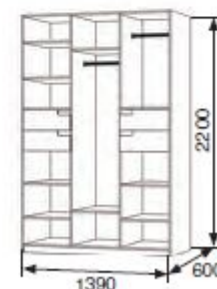

## Латте | шкафы распашные

**Габариты:** Ш1390 x Г600 x В2200

**Корпус / Фасады:**

Венге / Лиственница светлая МДФ