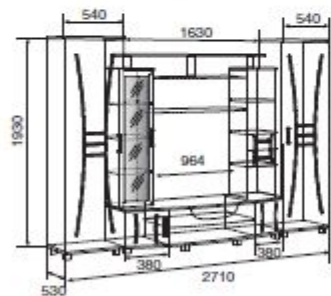

Олимпия | стенка

Тоскана | стенка

Габариты: Ш2408 x Г450 x В1900
 Размер ниши под тв: Ш890 x В880
 Корпус / Фасады МДФ:
 Туя темная / Лиственница МДФ
 Венге / Лиственница МДФ

Габариты: Ш2700 x Г530 x В1930
 Размер ниши под тв: Ш964 x В820
 Корпус / Фасады МДФ:
 Орех итальянский / Лиственница светлая МДФ,
 Туя темная / Лиственница светлая МДФ,
 Венге / Лиственница светлая МДФ