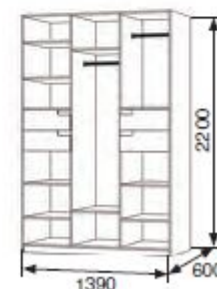

Латте | шкафы распашные

Габариты: Ш1390 x Г600 x В2200

Корпус / Фасады:

Венге / Лиственница светлая МДФ