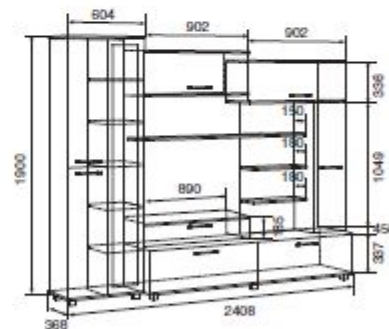

Тоскана | стенка