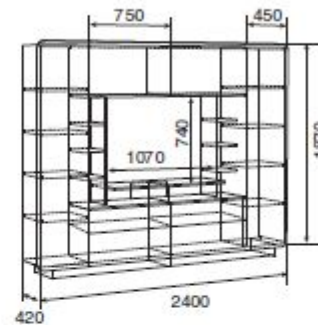

Омега | стенка