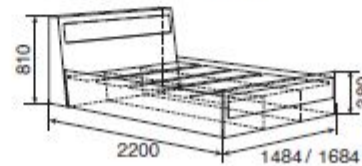

Орех Итальянский, Бук светлый, Дуб млечный, Ясень Шимо темный, Ясень шимо светлый

Латте | кровати
двуспальная

Габариты: Ш1484 / 1684 x Г2200

Корпус / Накладка:

Венге / Лиственница светлая МДФ

Румба | кровати с ящиками / без ящиков