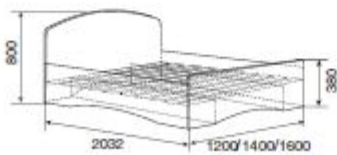

Кровать Румба большая