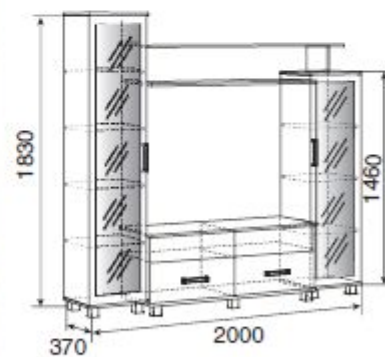

СИТИ | стенка