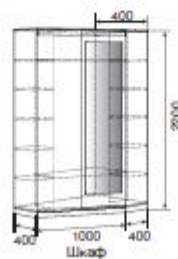

Апрель | шкафы-купе

Габариты: Ш1400 х Г900 х В2200

Комбинированные цвета:

Корпус / Фасады:

Венге / Дуб млечный,

Ясень Шимо темный / Ясень Шимо светлый,

Однотонные цвета:

Дуб млечный, Вишня Оксфорд, Ясень Шимо светлый