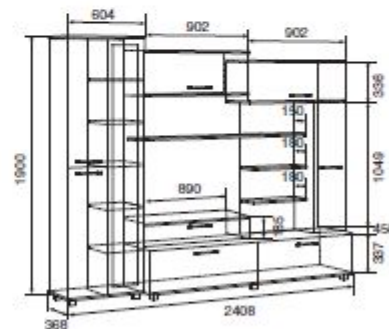

Габариты: Ш2408 x Г450 x В1900
Размер ниши под тв: Ш890 x В880
Корпус / Фасады МДФ:
Туя темная / Лиственница МДФ
Венге / Лиственница МДФ