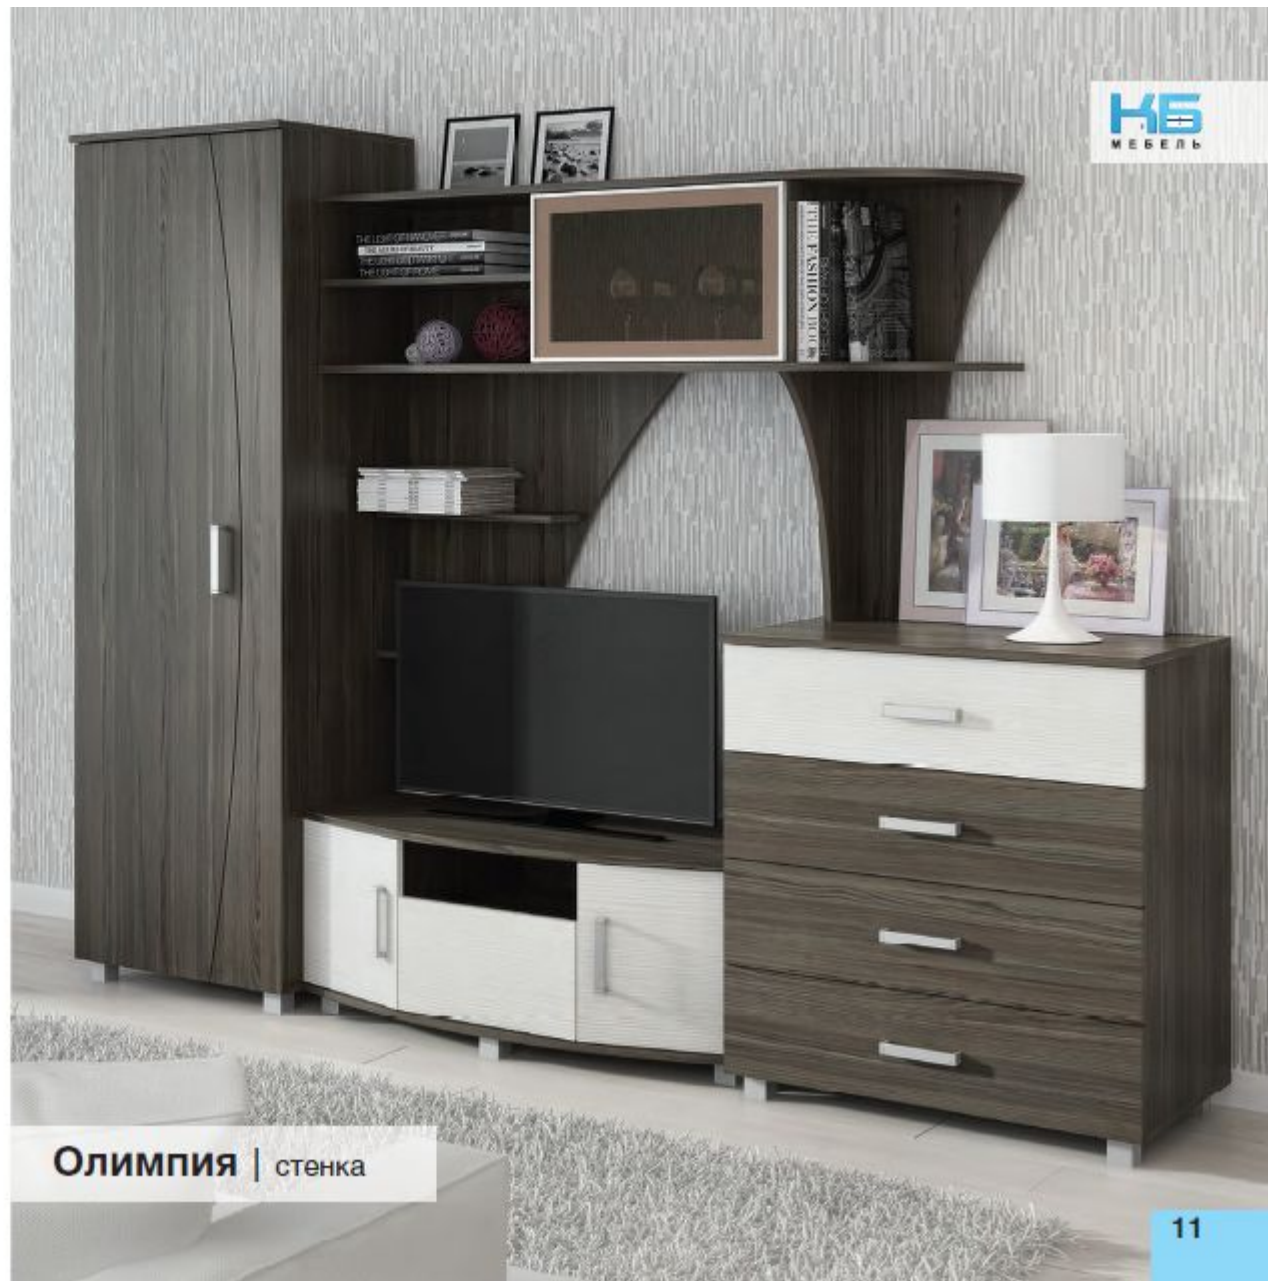

Габариты: Ш2450 x Г500 x В1900
Размер ниши под тв: Ш1050 x В930
Корпус / Фасады:
Туя темная / Лиственница МДФ
Венге / Лиственница МДФ

Олимпия | стенка