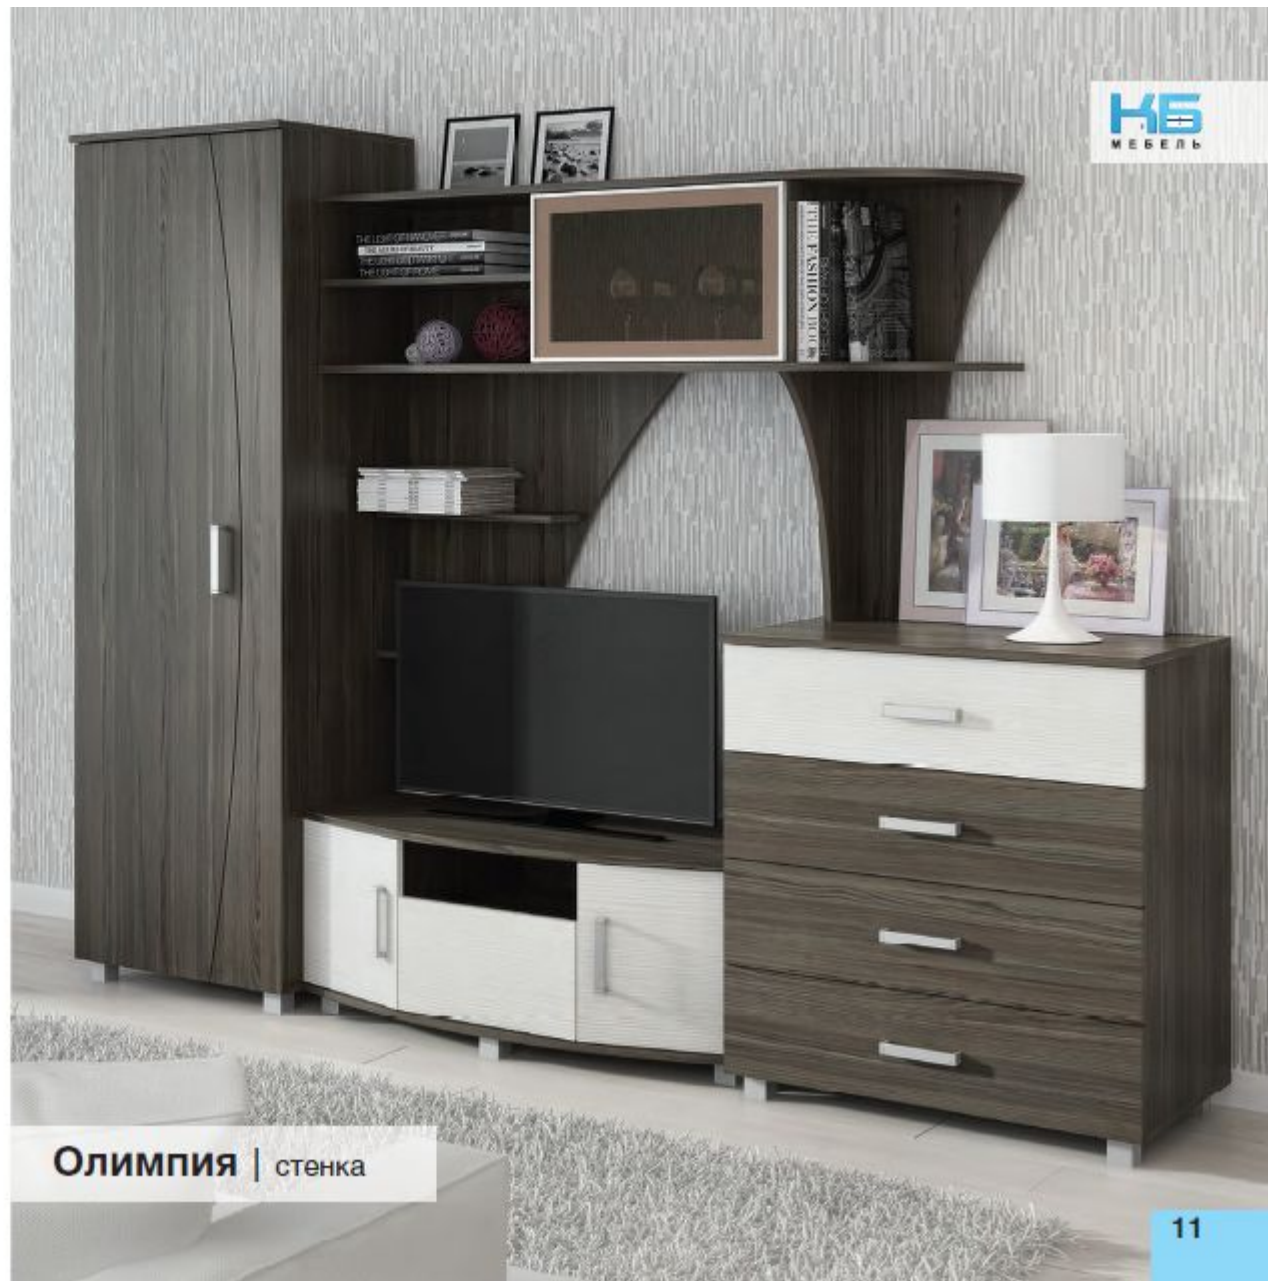

Амелия | стенка

Габариты: Ш2300 x Г440 x В2000
Размер ниши под тв: Ш1100 x В740
Корпус / Фасады:
Венге / Дуб млечный,
Ясень Шимо темный / Ясень Шимо светлый

Прага | стенка

Габариты: Ш2450 x Г500 x В1900
 Размер ниши под тв: Ш1050 x В930
 Корпус / Фасады:
 Туя темная / Лиственница МДФ
 Венге / Лиственница МДФ