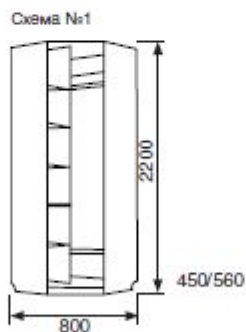

Угловой | шкафы

Корпус / Фасады / Рамка (МДФ)

Комбинированные цвета:

Венге / Венге / Дуб млечный,
Ясень Шимо темный / Ясень Шимо темный / Ясень Шимо светлый,
Орех Итальянский / Орех Итальянский / Дуб млечный

Однотонные цвета:

Дуб млечный, Бук светлый, Вишня Оксфорд, Ясень Шимо светлый

Корпус / Фасады (ЛДСП)

Комбинированные цвета:

Венге / Дуб млечный, Ясень Шимо темный / Ясень Шимо светлый,
Орех Итальянский / Дуб млечный,

Однотонные цвета:

Дуб млечный, Бук светлый, Вишня Оксфорд, Ясень Шимо светлый