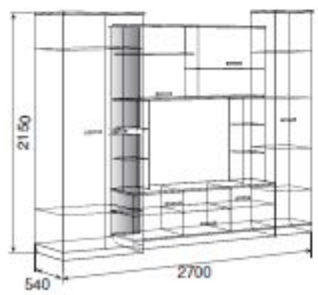

Амелия | стенка

Габариты: Ш2300 x Г440 x В2000
Размер ниши под тв: Ш1100 x В740
Корпус / Фасады:
Венге / Дуб млечный,
Ясень Шимо темный / Ясень Шимо светлый

Прага | стенка

Габариты: Ш2450 x Г500 x В1900
 Размер ниши под тв: Ш1050 x В930
 Корпус / Фасады:
 Туя темная / Лиственница МДФ
 Венге / Лиственница МДФ