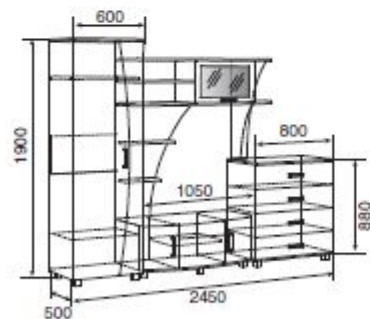

Амелия | стенка

Габариты: Ш2300 x Г440 x В2000
Размер ниши под тв: Ш1100 x В740
Корпус / Фасады:
Венге / Дуб млечный,
Ясень Шимо темный / Ясень Шимо светлый

Прага | стенка

Габариты: Ш2450 x Г500 x В1900
 Размер ниши под тв: Ш1050 x В930
 Корпус / Фасады:
 Туя темная / Лиственница МДФ
 Венге / Лиственница МДФ