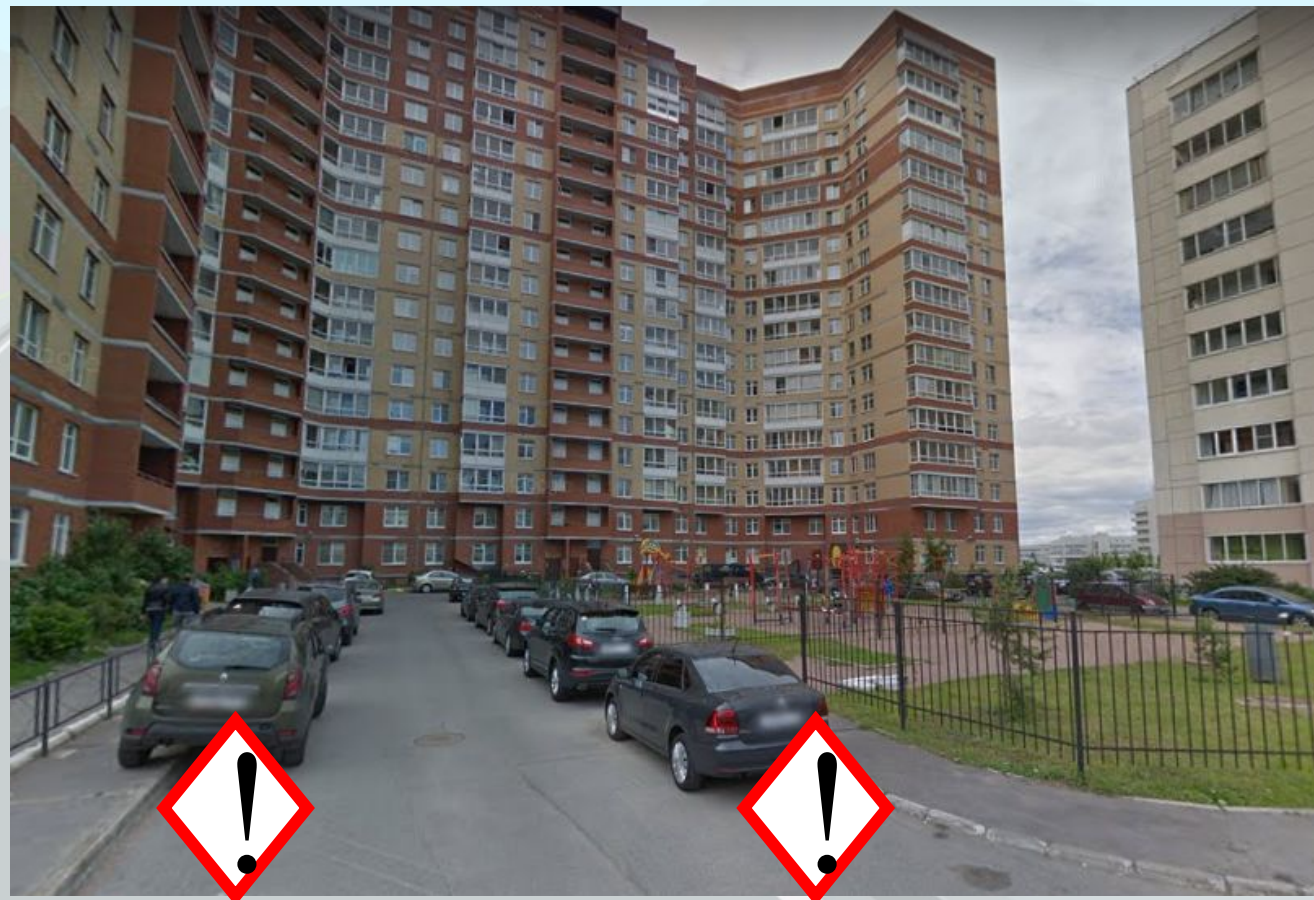

- Выдели красным карандашом только тех пешеходов, что нарушают правила безопасного поведения на тротуаре.

Правила поведения на тротуаре

1. Иди, придерживаясь правой стороны.
2. Не беги, иди только шагом.
3. Не переступай через поребрик и даже не наступай на него.
4. Не играй и не балуйся на тротуаре.
5. Обронив что-либо на проезжую часть, останься на тротуаре и обратись за помощью к взрослым.

ЖИЛЫЯ ЗОНА И ГОПОЛСКАЯ ДОРОГА

НАЙДИ ОПАСНЫЕ ЗОНЫ

НАЙДИ ОПАСНЫЕ ЗОНЫ

НАЙДИ ОПАСНЫЕ ЗОНЫ

ВИДЫ ПЕШЕХОДНЫХ ПЕРЕХОДОВ

Исследование своего пути

НАША БЕЗОПАСНОСТЬ В ПУТИ