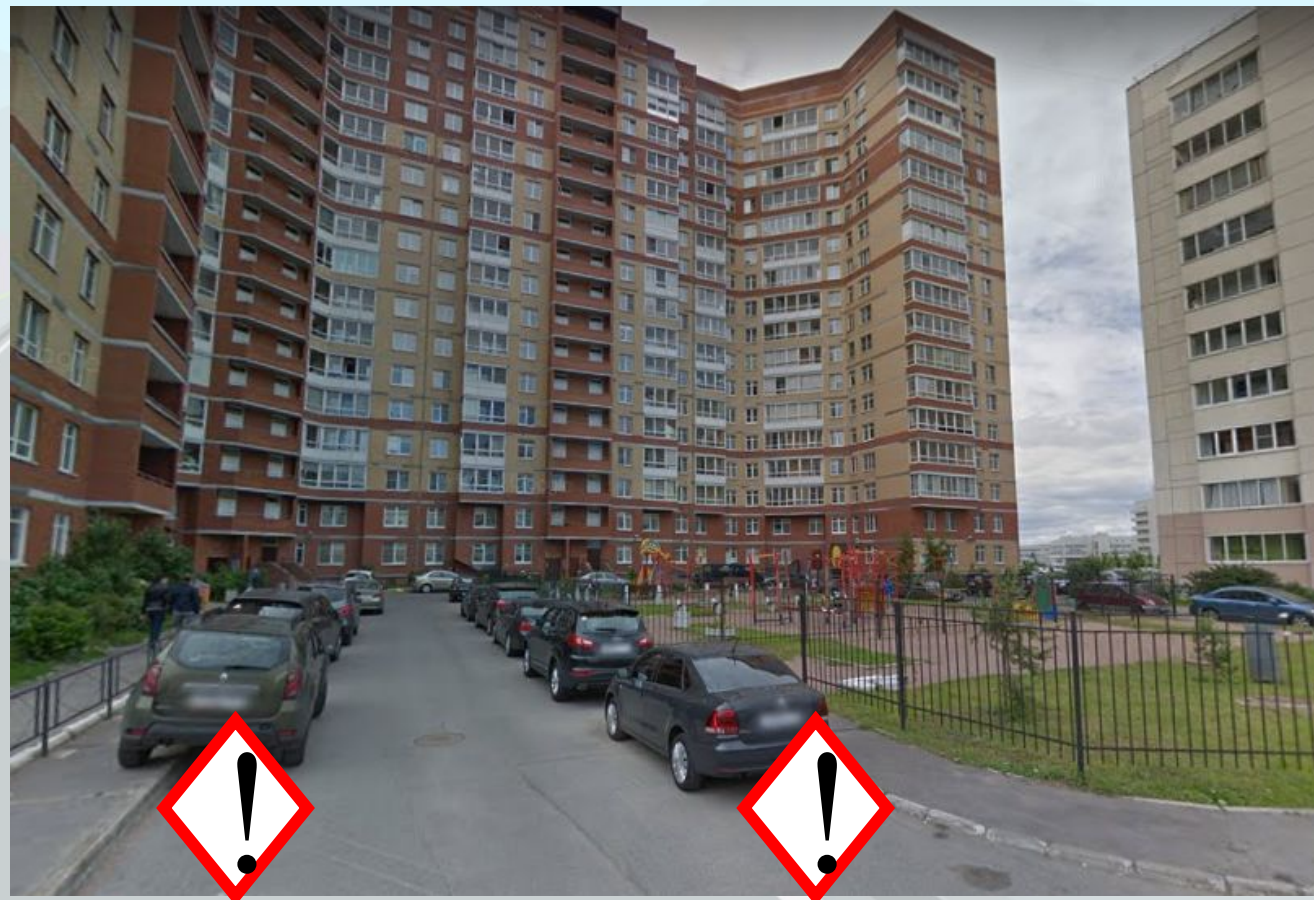

- Выдели красным карандашом только тех пешеходов, что нарушают правила безопасного поведения на тротуаре.

Правила поведения на тротуаре

1. Иди, придерживаясь правой стороны.
2. Не беги, иди только шагом.
3. Не переступай через поребрик и даже не наступай на него.
4. Не играй и не балуйся на тротуаре.
5. Обронив что-либо на проезжую часть, останься на тротуаре и обратись за помощью к взрослым.

ЖИЛЫЯ ЗОНА И ГОРОДСКАЯ ДОРОГА

НАЙДИ ОПАСНЫЕ ЗОНЫ

НАЙДИ ОПАСНЫЕ ЗОНЫ

НАЙДИ ОПАСНЫЕ ЗОНЫ

ВИДЫ ПЕШЕХОДНЫХ ПЕРЕХОДОВ

Исследование своего пути

НАША БЕЗОПАСНОСТЬ В ПУТИ