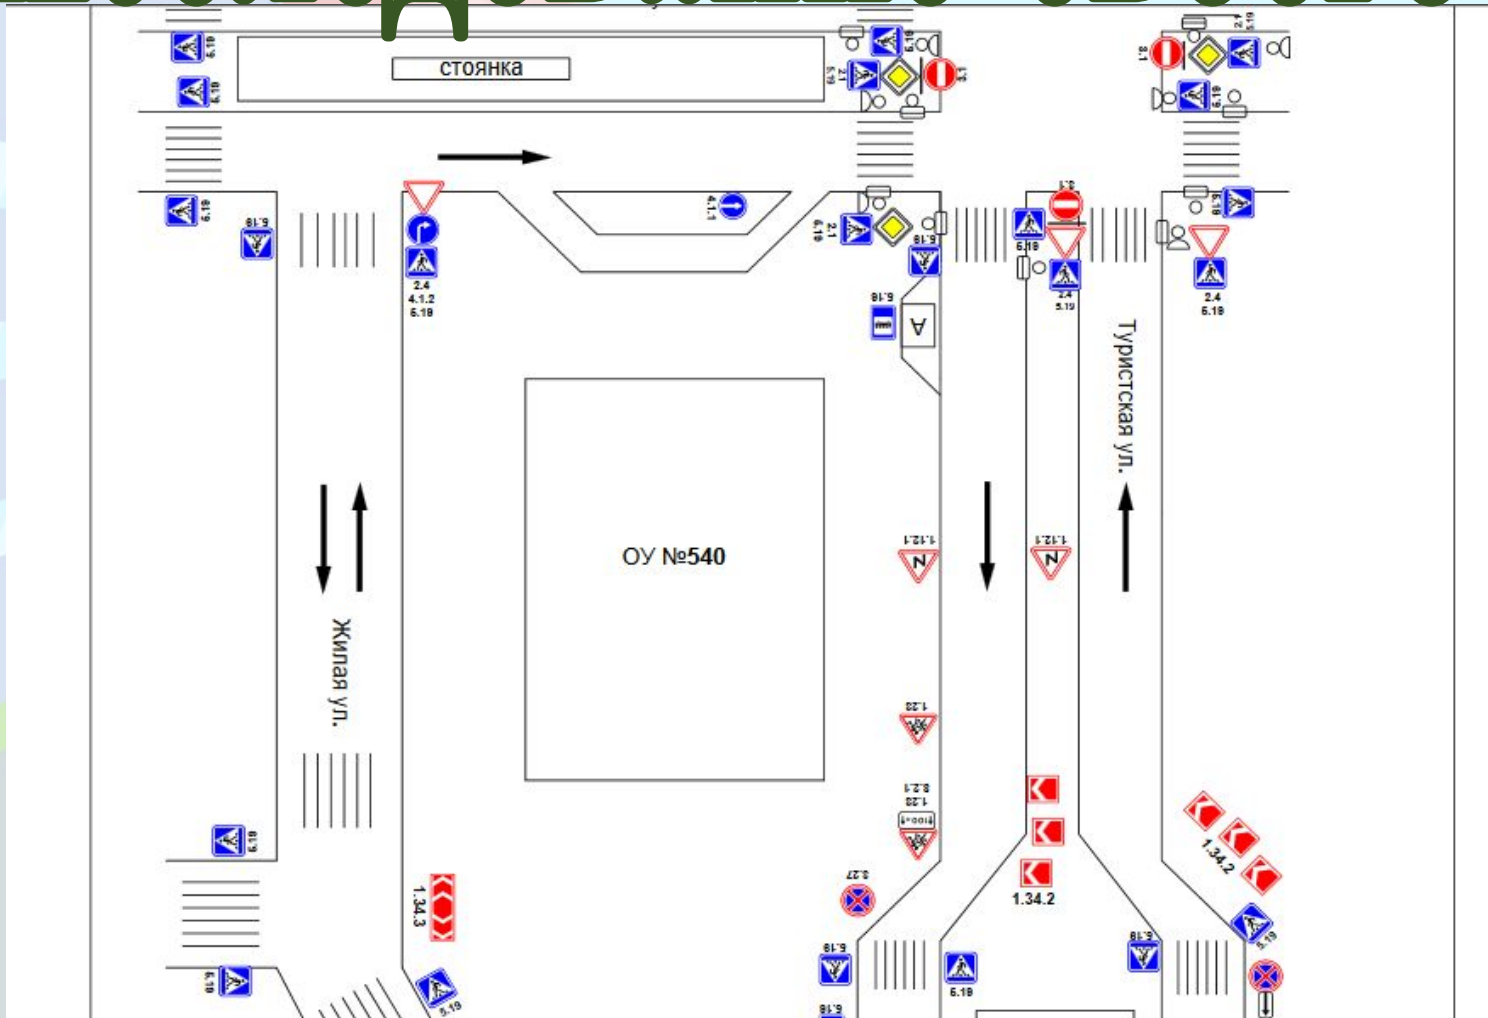

- Выдели красным карандашом только тех пешеходов, что нарушают правила безопасного поведения на тротуаре.

Правила поведения на тротуаре

1. Иди, придерживаясь правой стороны.
2. Не беги, иди только шагом.
3. Не переступай через поребрик и даже не наступай на него.
4. Не играй и не балуйся на тротуаре.
5. Обронив что-либо на проезжую часть, останься на тротуаре и обратись за помощью к взрослым.

ЖИЛЫЯ ЗОНА И ГОПОЛСКАЯ ДОРОГА

НАЙДИ ОПАСНЫЕ ЗОНЫ

НАЙДИ ОПАСНЫЕ ЗОНЫ

НАЙДИ ОПАСНЫЕ ЗОНЫ

ВИДЫ ПЕШЕХОДНЫХ ПЕРЕХОДОВ

Исследование своего пути

НАША БЕЗОПАСНОСТЬ В ПУТИ