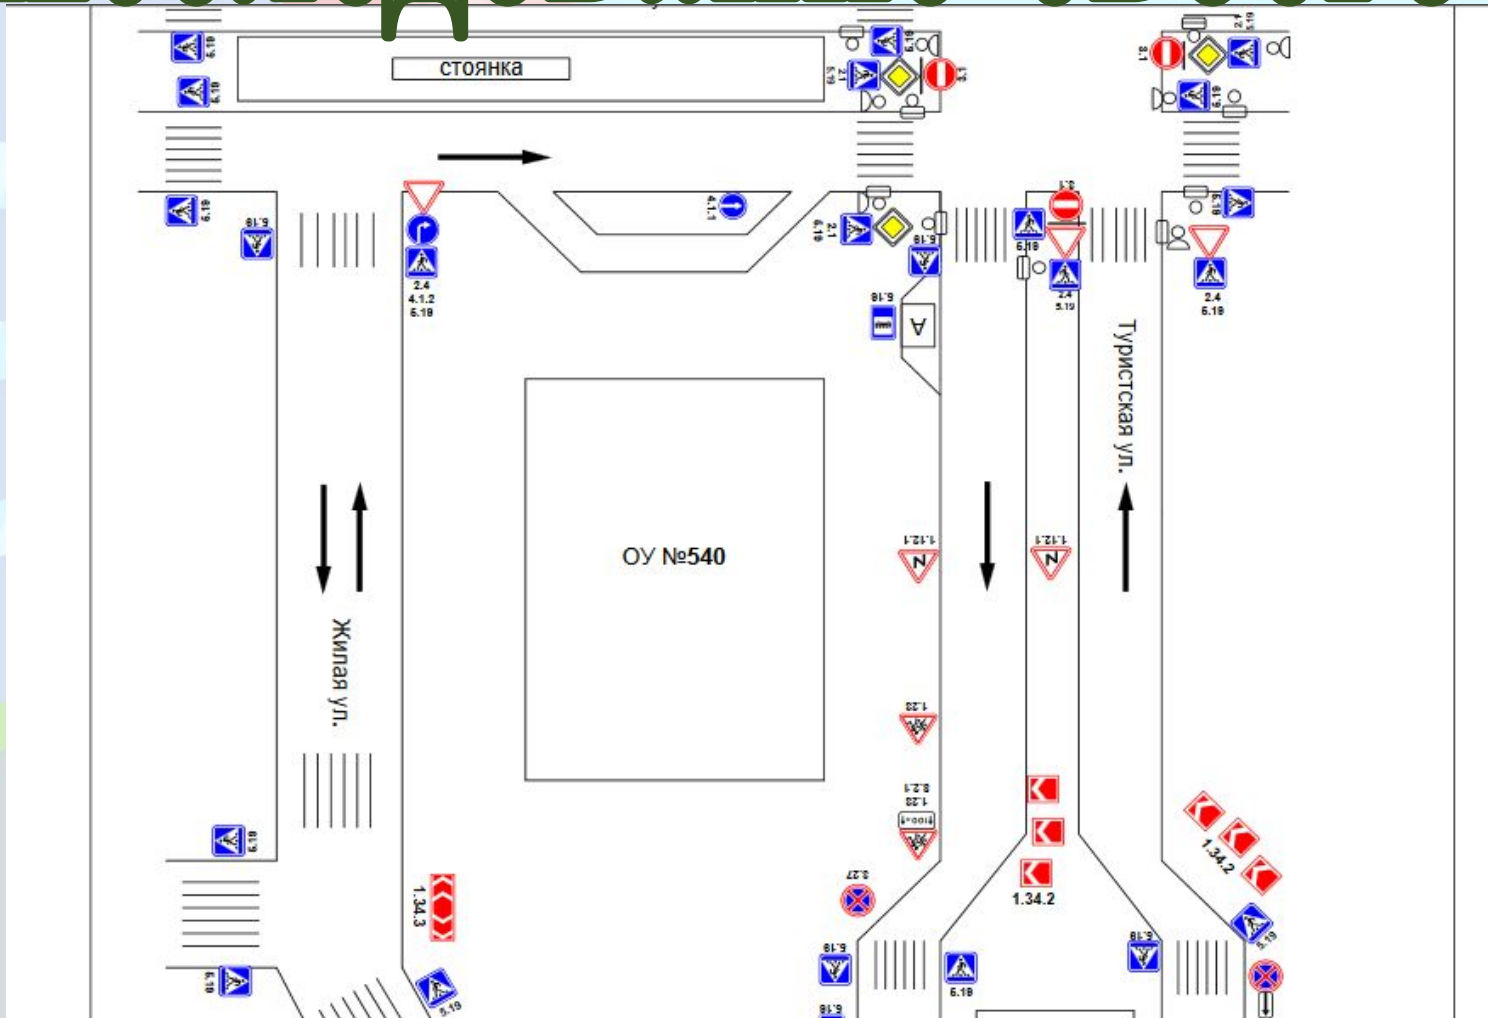

- Выдели красным карандашом только тех пешеходов, что нарушают правила безопасного поведения на тротуаре.

Правила поведения на тротуаре

1. Иди, придерживаясь правой стороны.
2. Не беги, иди только шагом.
3. Не переступай через поребрик и даже не наступай на него.
4. Не играй и не балуйся на тротуаре.
5. Обронив что-либо на проезжую часть, останься на тротуаре и обратись за помощью к взрослым.

ЖИЛЫЯ ЗОНА И ГОРОДСКАЯ ДОРОГА

НАЙДИ ОПАСНЫЕ ЗОНЫ

НАЙДИ ОПАСНЫЕ ЗОНЫ

НАЙДИ ОПАСНЫЕ ЗОНЫ

ВИДЫ ПЕШЕХОДНЫХ ПЕРЕХОДОВ

Исследование своего пути

НАША БЕЗОПАСНОСТЬ В ПУТИ