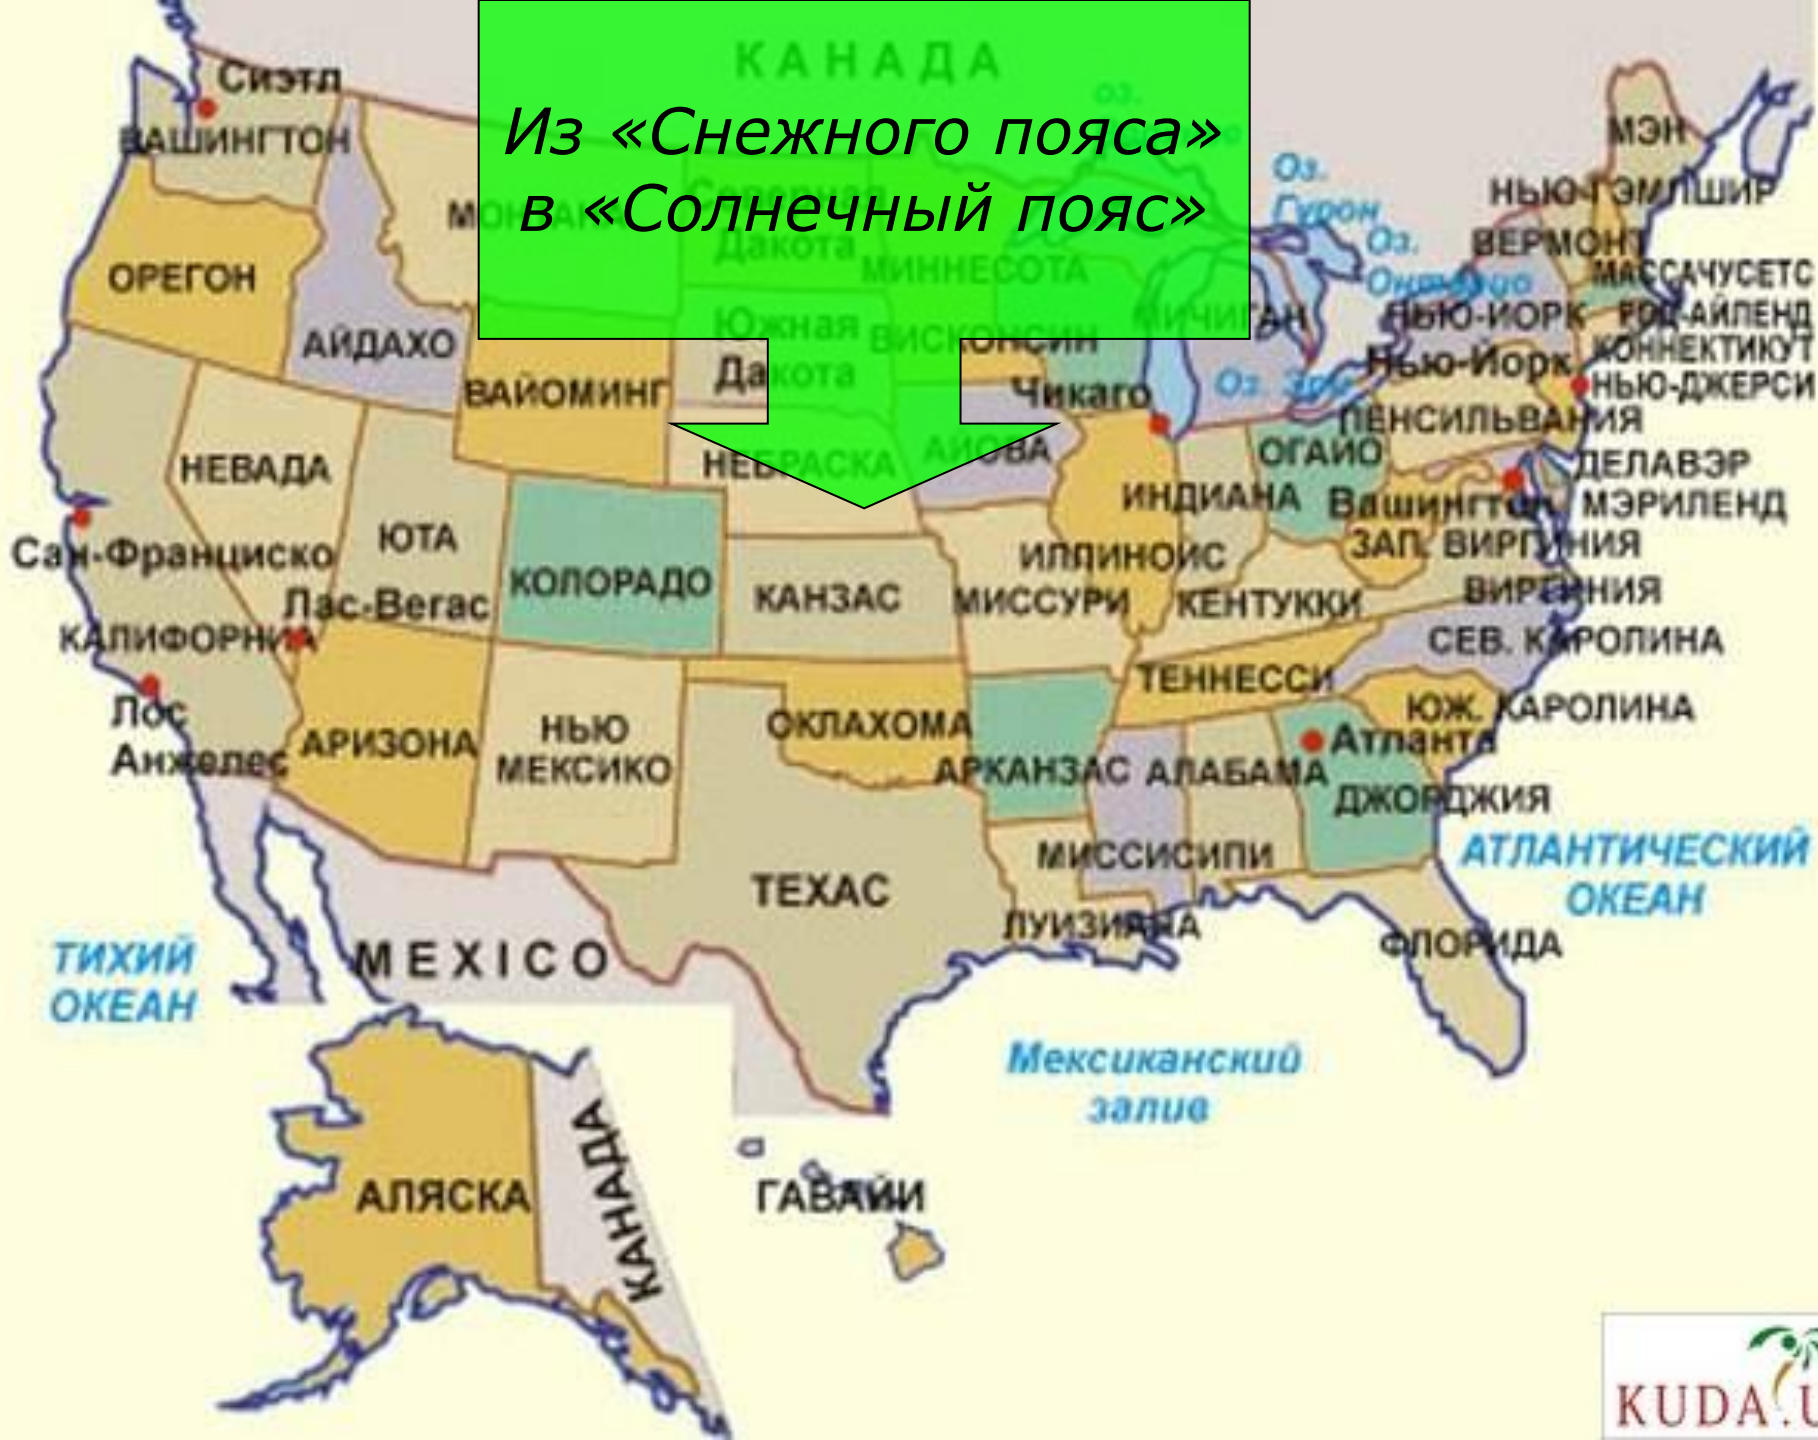

Сегодня Ваш демограф по США:

Бабий Валентина

США-страна иммиграции!

Выходцы из:

Германии - 13%

Италии - 10%

Англия - 9%

Ирландия - 9%

Канада - 8%

Мексика - 6%

Россия - 6%

Франция - 2%

Американцы африканского происхождения - 12%

Коренные жители (индейцы, гавайцы, ...)
- 0,8%

Из «Снежного пояса»
в «Солнечный пояс»

Большой приток пенсионеров во Флориду

Уровень урбанизации в США-75%

- В центре городов:
35%-45%

- В пригородах:
до 75%

Крупнейшие мегалополисы США:

- *Босваш*: от Бостон до Вашингтона
- *Чипитс*: от Милуоки до Питтсбурга
- *Сансан*: от Сан-Франциско до Лос-Анжелеса

Самая большая этническая группа выходцев из Европы:

I место – НЕМЦЫ (46 млн. чел.)

II место – АНГЛИЧАНЕ (22 млн. чел.)

III место – ИРЛАНДЦЫ (22 млн. чел.)

Русские – более 2 млн.

***Спасибо за
внимание!!!***