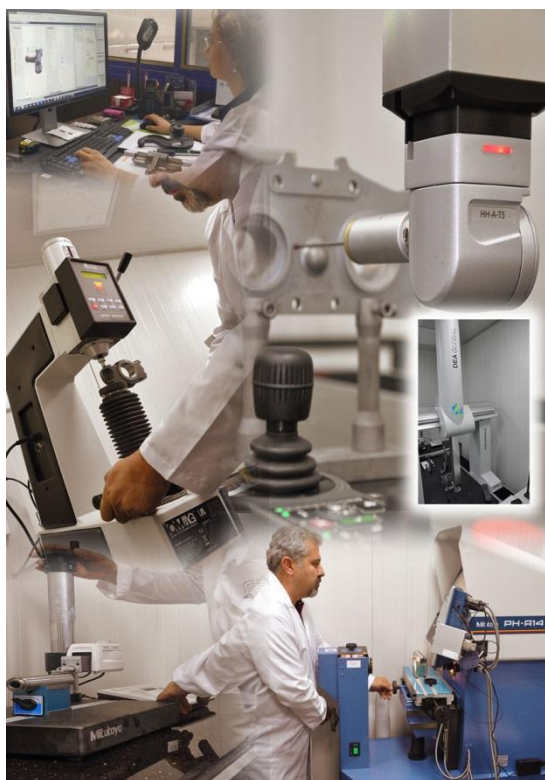

Лаборатория для контроля качества

- AFFRI – машина для испытаний твёрдости металла
- DEA Performance – 3D CMM
- Mitutoyo - проекционная машина
- Mitutoyo – тестер поверхностной шероховатости
- Solid-Pro Powered 3D моделирование и инженерно-технической поддержки обратной разработки.
- Mitutoyo 19261310 - Цифровые датчики – 2 ед.