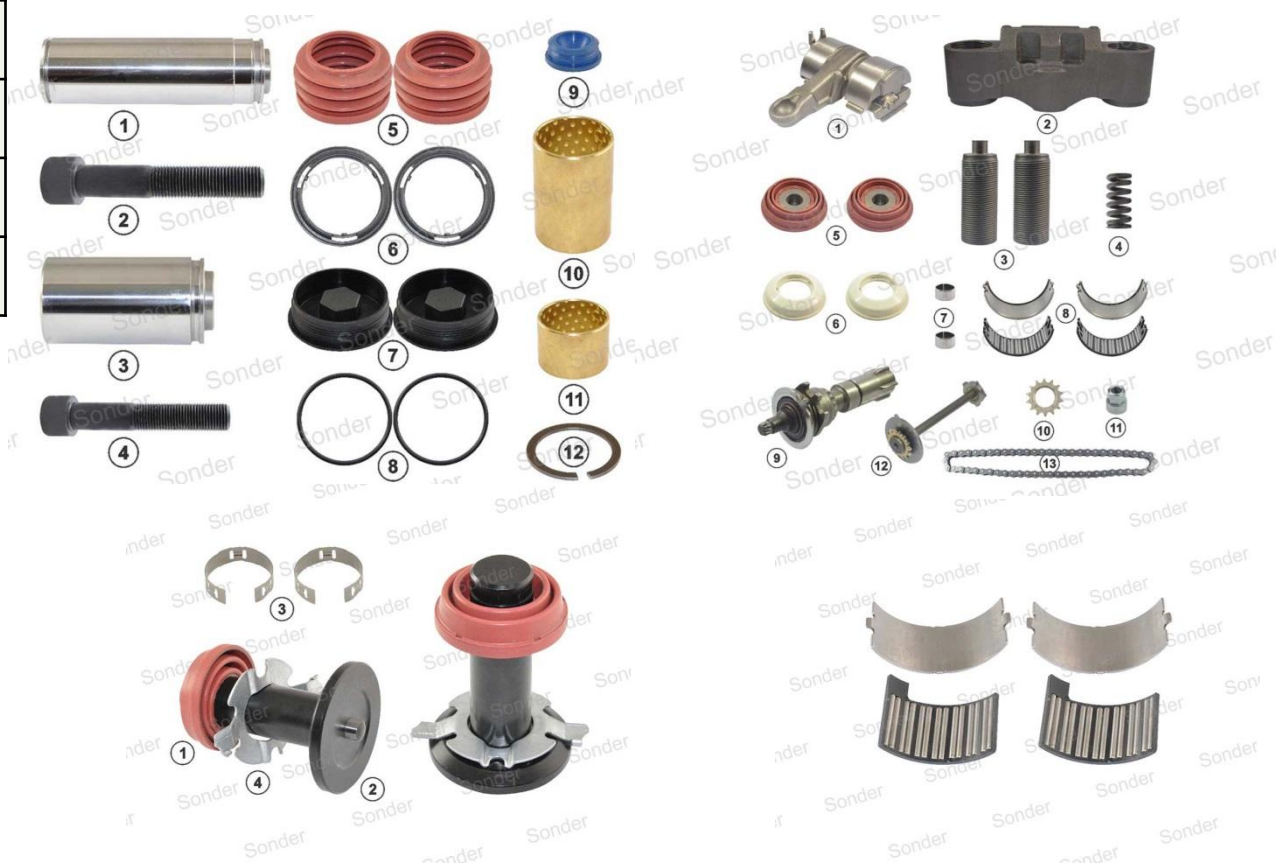

SONDER – WIR BIETEN DAS BESTE AN

Предлагаем лучшее

SONDER – WIR BIETEN DAS BESTE AN

SONDER – WIR BIETEN DAS BESTE AN

Производители	Количество SKU
TTT	514
Sonder	451
Sampa	178
EBS	82
Trucktechnic	52

Sonder предлагает различные комплектации РМК