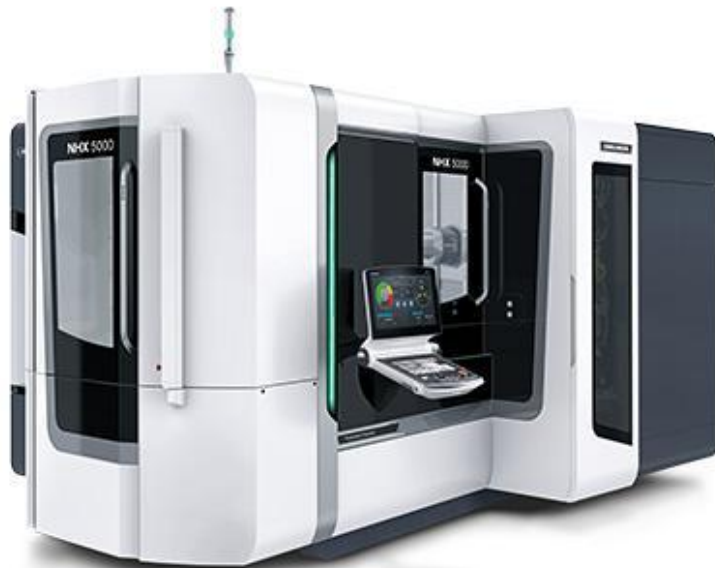

SONDER – WIR BIETEN DAS BESTE AN

Станочный
арк: