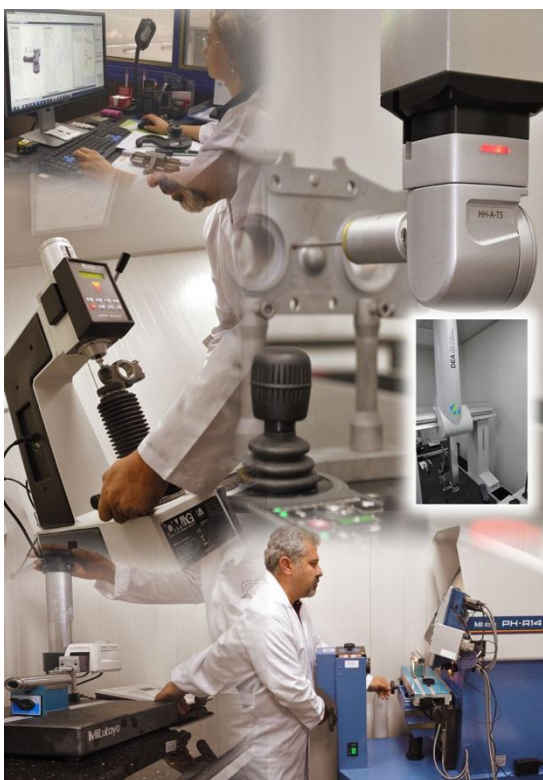

SONDER – WIR BIETEN DAS BESTE AN

Лаборатория для контроля качества

- Координатно-измерительный 3D контроль
- Измерение твердости
- Тестирование шероховатость поверхности
- Тестирование толщины покрытия
- Тест на трещины
- Тесты рабочей эффективности и продолжительность жизненных циклов