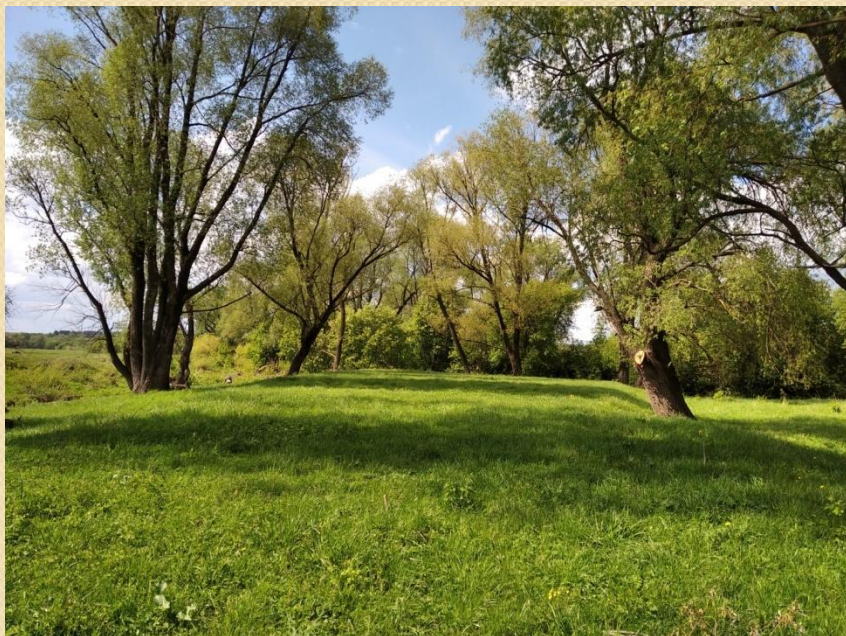

**Изумрудная зелень берегов р.
Калмашки**