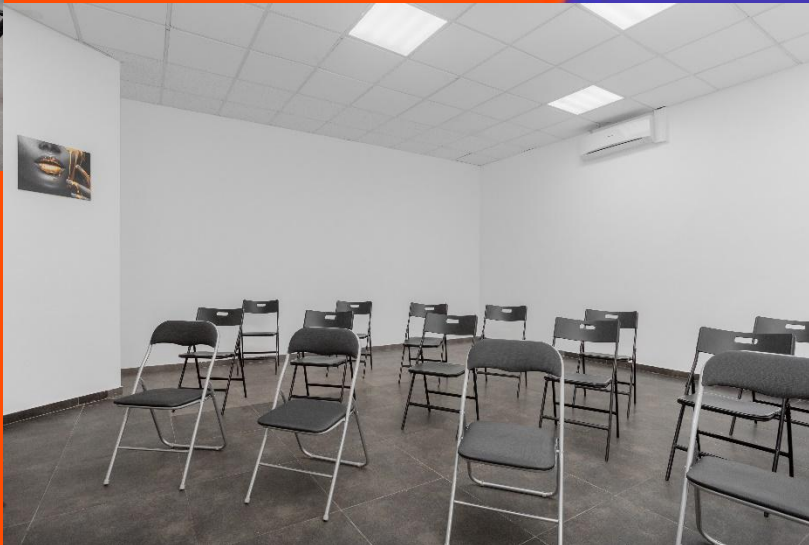

28 м<sup>2</sup>

1000 РУБЛЕЙ В ЧАС

110 000 ТЫС. РУБЛЕЙ В МЕСЯЦ

**КАБИНЕТ № 18 2 ЭТАЖ**

**30** м<sup>2</sup>

**1000** РУБЛЕЙ В ЧАС

**110 000** ТЫС. РУБЛЕЙ В МЕСЯЦ

КАБИНЕТ № 19 2 ЭТАЖ