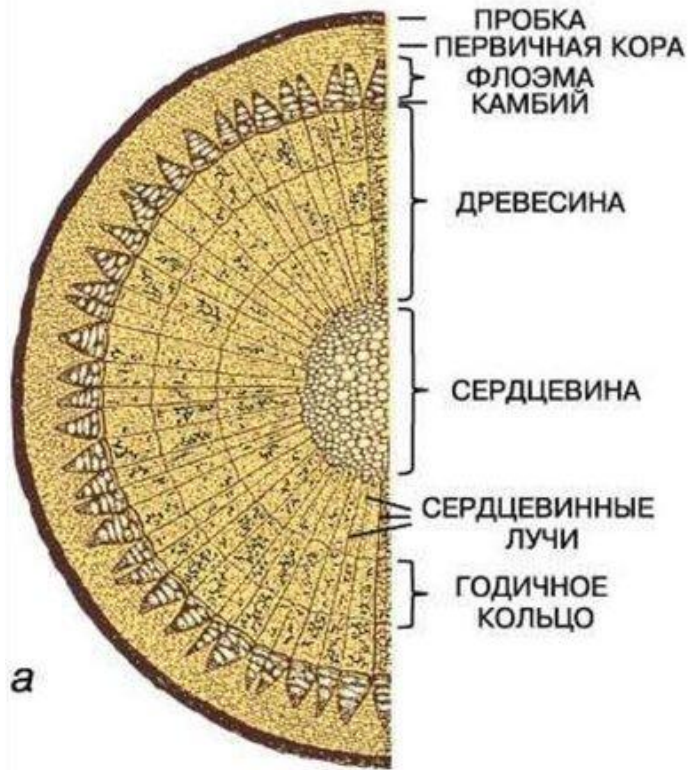

Возрастные изменения в стебле древесного растения

Формирование корки и ядра в стволе дерева:

1 - слой пробки; 2 - отмершие ткани коры; 3 - трещины; 4 - кора; 5 - камбий; 6, 7 - древесина (6 - заболонь, 7 - ядро); 8 - сердцевинные лучи

Сердцевина

Древесина

Камбий

Луб

Пробка

Кора

Поперечный срез стебля липы

ВИДОИЗМЕНЕНИЯ НАДЗЕМНЫХ ПОБЕГОВ: