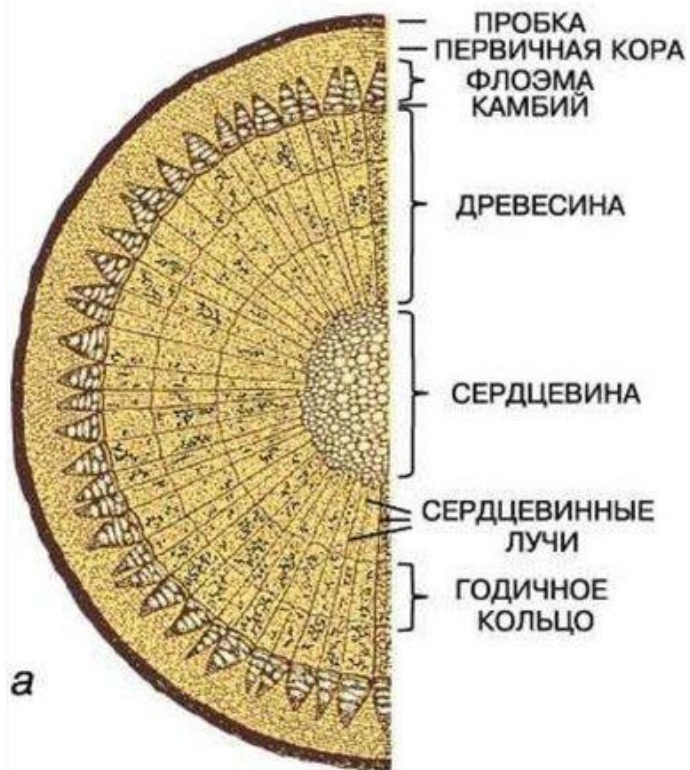

Поперечный срез стебля липы