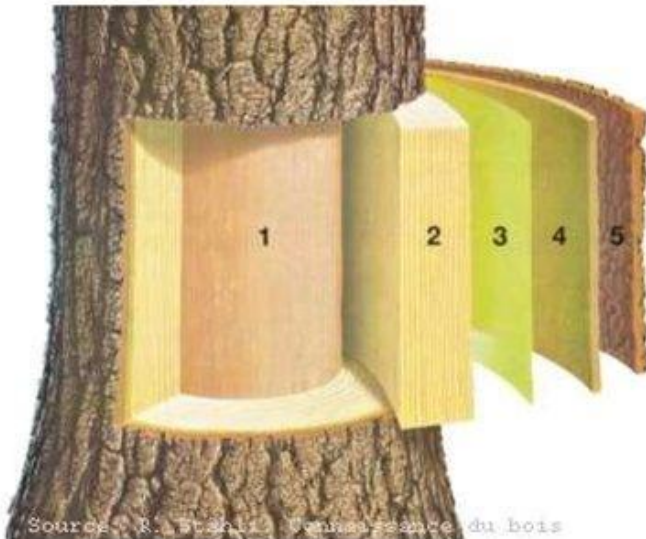

Из вегетативных почек развиваются вегетативные побеги.

Зачаточные листья

Конус нарастания

Зачаточные почки

Зачаточный стебель

Почечные чешуи

Строение побега

- 1 – верхушечная почка
- 2 – боковая почка
- 3 – узел
- 4 – междоузлие
- 5 – пазуха листа

Прямостоячий побег

Ползающий побег

Лазящий побег

Цепляющийся побег

Одуванчик

Подорожник

Расположение первичных тканей в стебле двудольных

Пример: липа
(проводящие ткани располагаются в виде двух слоев в центре стебля, образуя центральный цилиндр, ткани вокруг цилиндра образуют первичную кору)

Возрастные изменения в стебле древесного растения

Формирование корки и ядра в стволе дерева:
1 - слой пробки; 2 - отмершие ткани коры; 3 - трещины; 4 - кора; 5 - камбий; 6, 7 - древесина (6 - заболонь, 7 - ядро); 8 - сердцевинные лучи