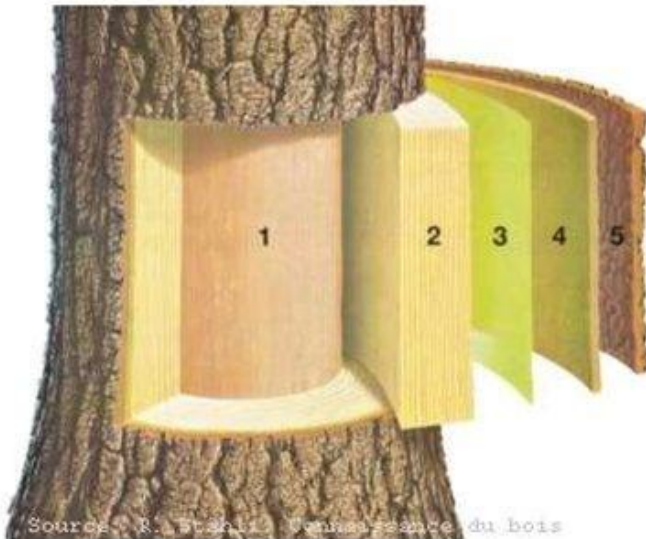

Из вегетативных почек развиваются вегетативные побеги.

Зачаточные листья

Конус нарастания

Зачаточные почки

Зачаточный стебель

Почечные чешуи

Строение побега

- 1 – верхушечная почка
- 2 – боковая почка
- 3 – узел
- 4 – междоузлие
- 5 – пазуха листа

Прямостоячий побег

Ползающий побег

Лазящий побег

Цепляющийся побег

Одуванчик

Подорожник

Расположение первичных тканей в стебле двудольных

Пример: липа
(проводящие ткани располагаются в виде двух слоев в центре стебля, образуя центральный цилиндр, ткани вокруг цилиндра образуют первичную кору)

Возрастные изменения в стебле древесного растения

Формирование корки и ядра в стволе дерева:

1 - слой пробки; 2 - отмершие ткани коры; 3 - трещины; 4 - кора; 5 - камбий; 6, 7 - древесина (6 - заболонь, 7 - ядро); 8 - сердцевинные лучи