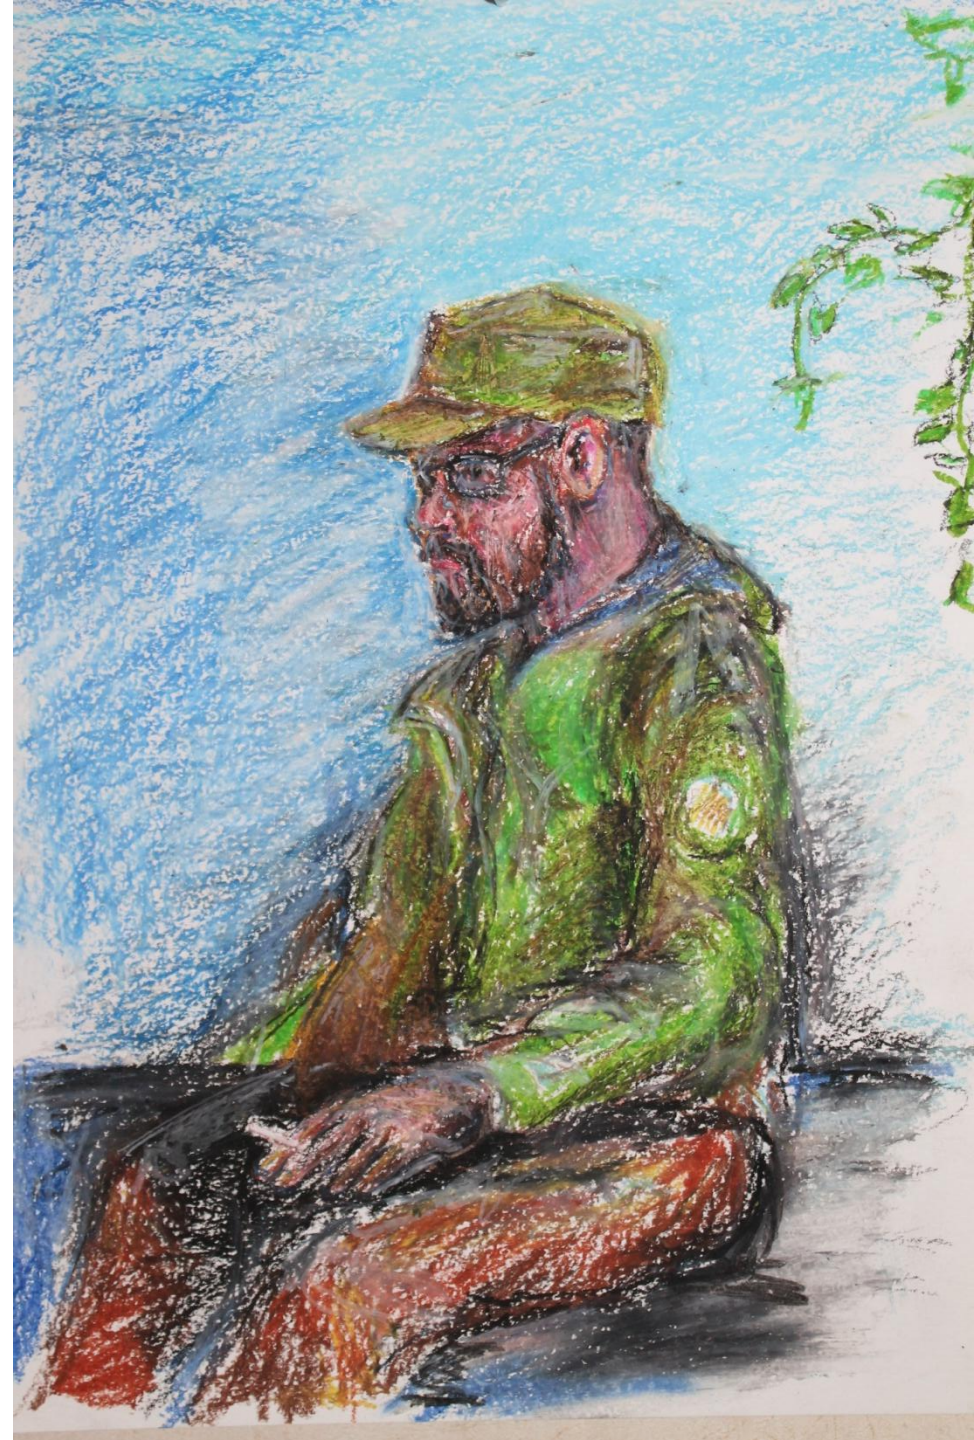

# Серебренников Антон Алексеевич

ФХО ЗФО Группа НТ-306 ИЗО

- Рисунок  
экорше

- Рисунок экорше

•Рисунок (Долг)

•Рисунок

•Рисунок. набросок фигур людей.

- ТГМ. Натюрморт.  
Пастель.

# ТГМ. Натюрморт. Уголь.

- Портрет современника. Уголь. Пастель.

- Портрет современника.
- Масляная пастель.

# Многофигурная композиция. набросок.

Художественная  
фотография:  
«Световая  
КИСТЬ»

Художественная  
фотография:  
«Фото-композиция  
в жанре  
предметной  
фотографии и  
натюрморта с  
предметами из  
стекла»