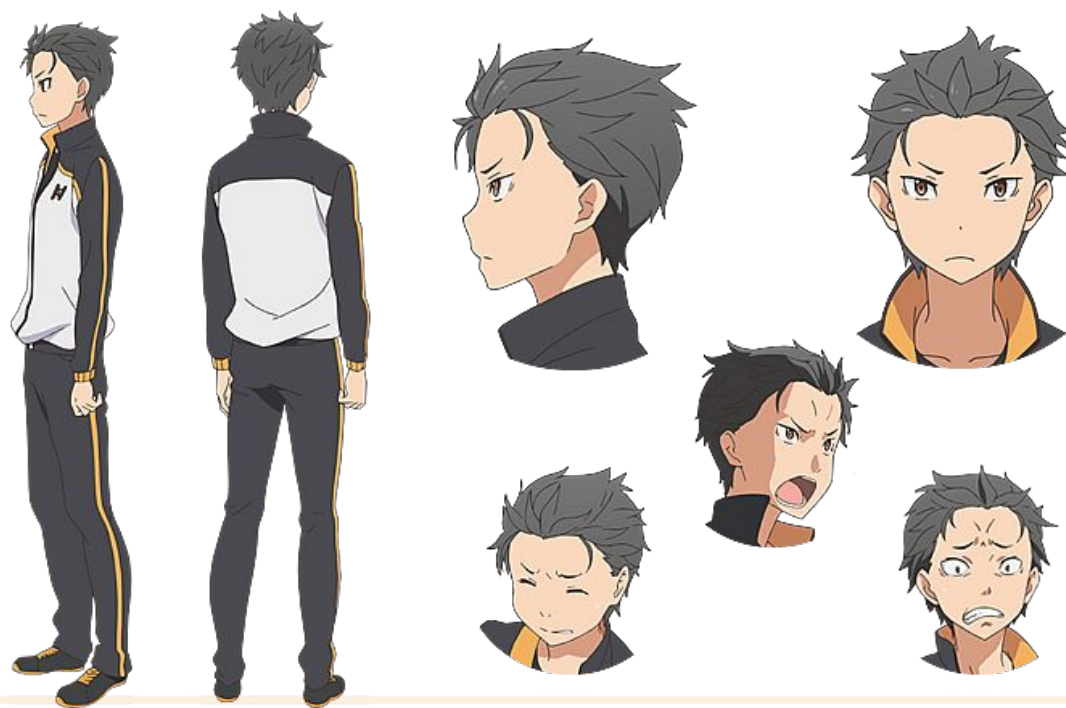

Кулун

Характер

ナツキ・スバル CV:小林裕介

SUBARU NATSUKI

無知無能にして無力無謀と四拍子欠けた主人公。
突如として異世界に召喚され、訳の分からない状況に翻弄される。
物怖じしない性質と持ち前の凶々しさで、逆境に弱音を吐きつつも
過酷な運命に立ち向かっていく。

ТЕЛОСЛОЖЕНИ е

Телосложение - иногда

КУН

Характер

зла
я

Тело – длинна волос (esdeat

Girl the Wild's
Шальные
девчонки –
манхва

[http://readmanga.
me/girl_the_wild_s](http://readmanga.me/girl_the_wild_s)

Друг кулуна- атас (острые волосы) 11

После тренировки

Айыы

Когда веселый

иногда

Второстепенные – как во фреймах

- -Илбис
- - Ботур - спускающий
- - отряд гомогомо демонов
- - Тойоны
- - 1 Тойон который защищает Кун
- - 1 который дерется с Кулуном в доме Айыы