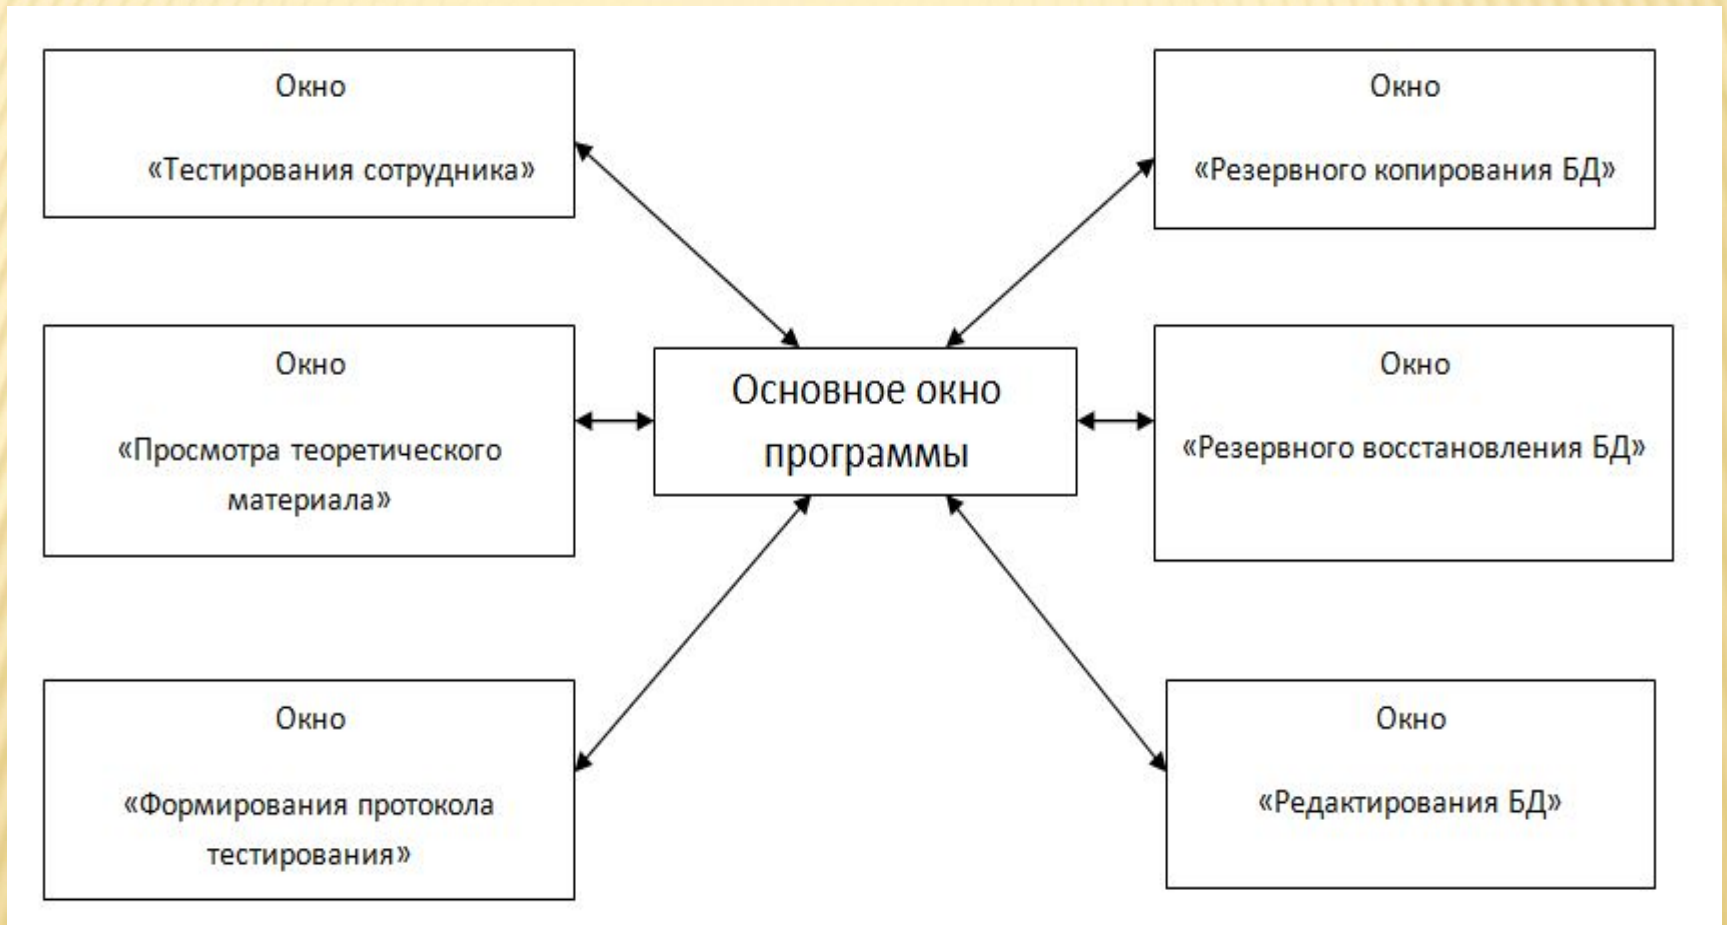

ОСНОВНОЕ ОКНО ИНФОРМАЦИОННОЙ СИСТЕМЫ

Информационно - образовательная среда "ЭлМон"

Межотраслевые правила по охране труда (правила безопасности) при эксплуатации электроустановок ПОТ Р М-016-2001 РД 153-34.0-03.150-00.