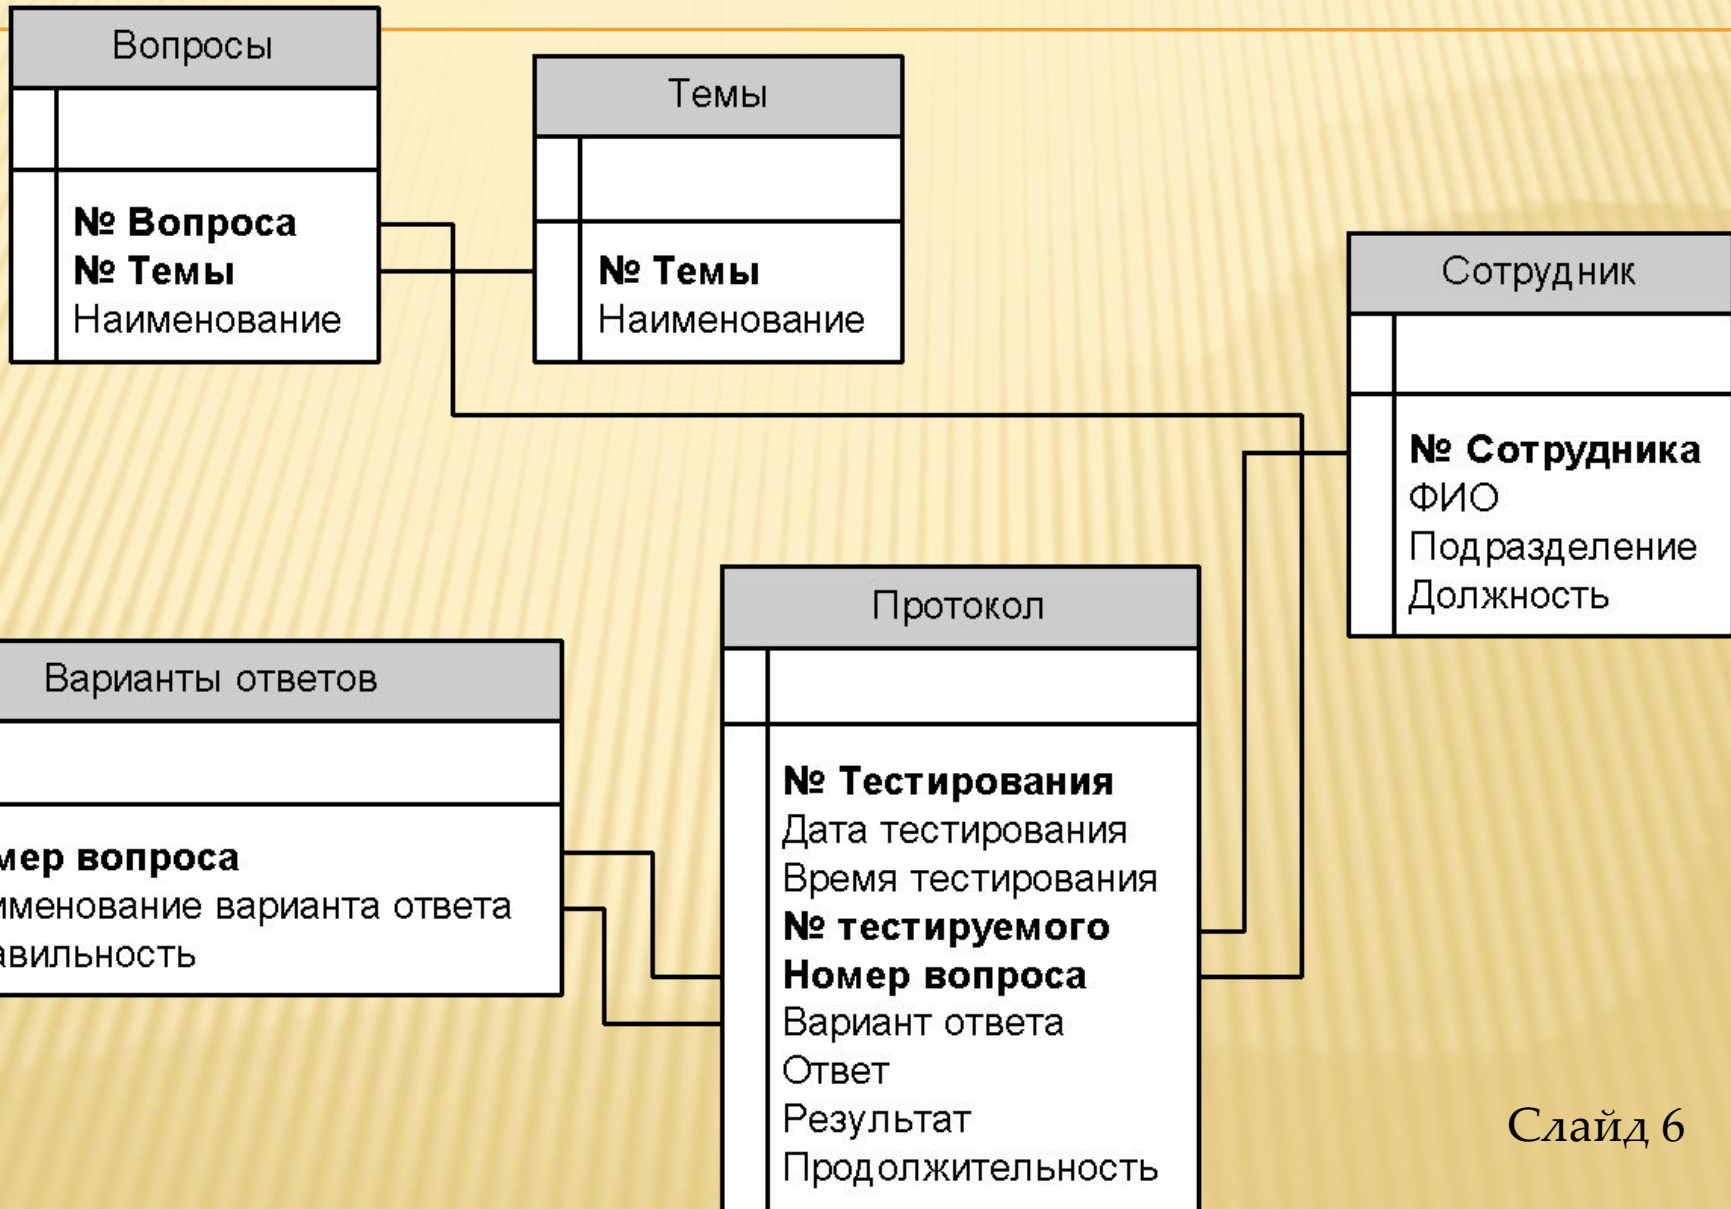

Специальные функции:

- заполнение и редактирование БД;
- резервное копирование БД;
- резервное восстановление БД.

Информационная модель данных

Структура баз данных

Диаграмма пользовательского оконного интерфейса