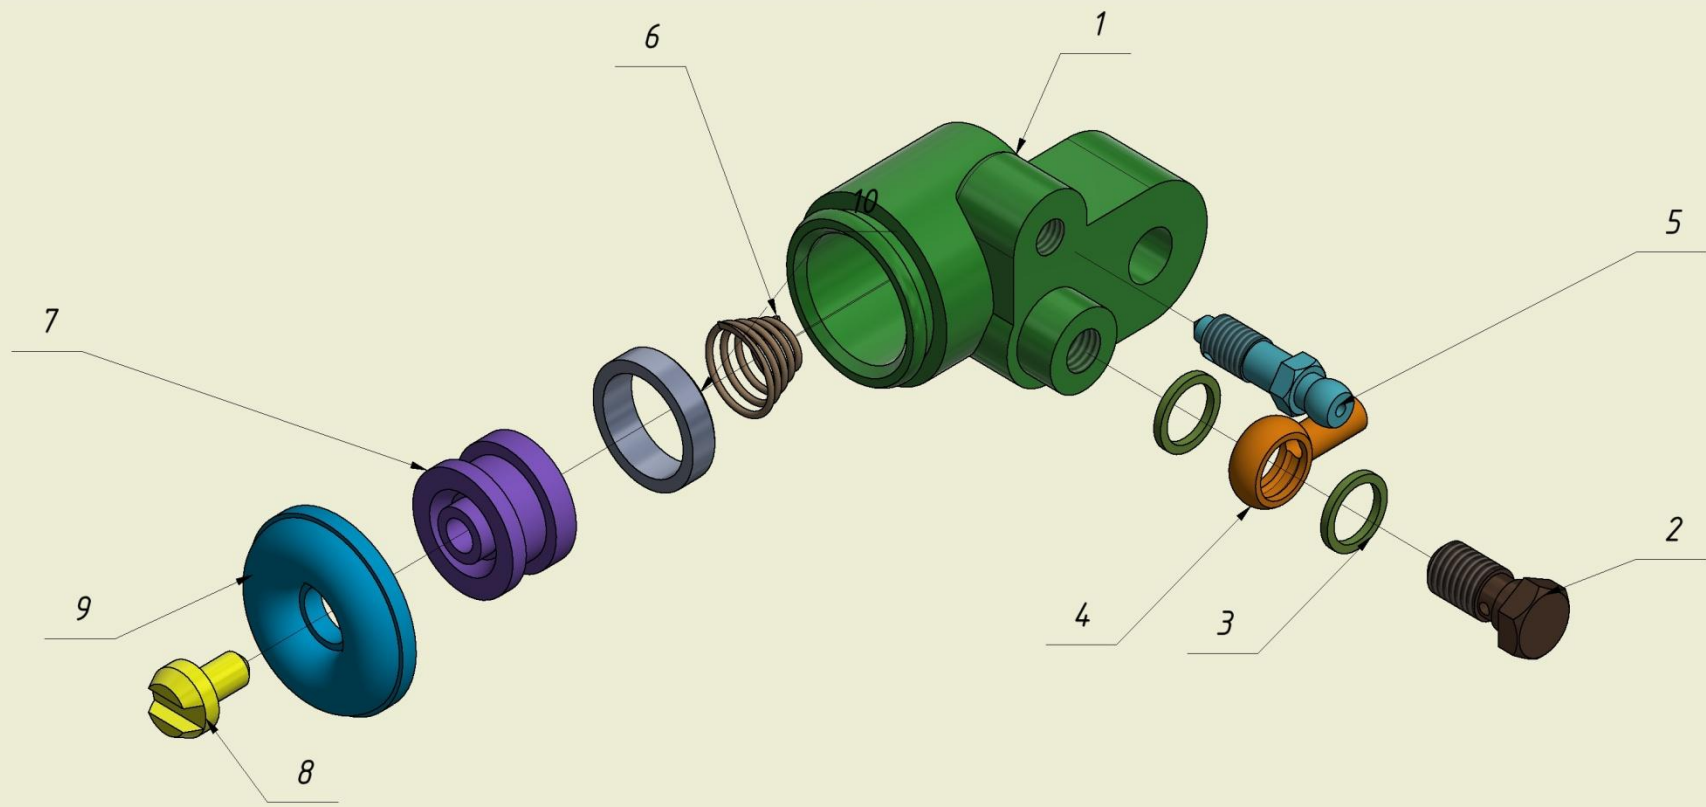

Гидроцилиндр рабочий тормозной

Формат	Экз.	Поз.	Обозначение	Наименование	Кол.	Примечание
				Документация		
			Гидроцилиндр	Сборочный чертёж	1	
				Детали		
		1	Корпус		1	
		2	Штуцер		1	
		3	Шайба		2	
		4	Ниппель		1	
		5	Клапан		1	
		6	Пружина		1	
		7	Поршень		1	
		8	Вилка		1	
		9	Колпак защитный		1	
		10	Манжета		1	