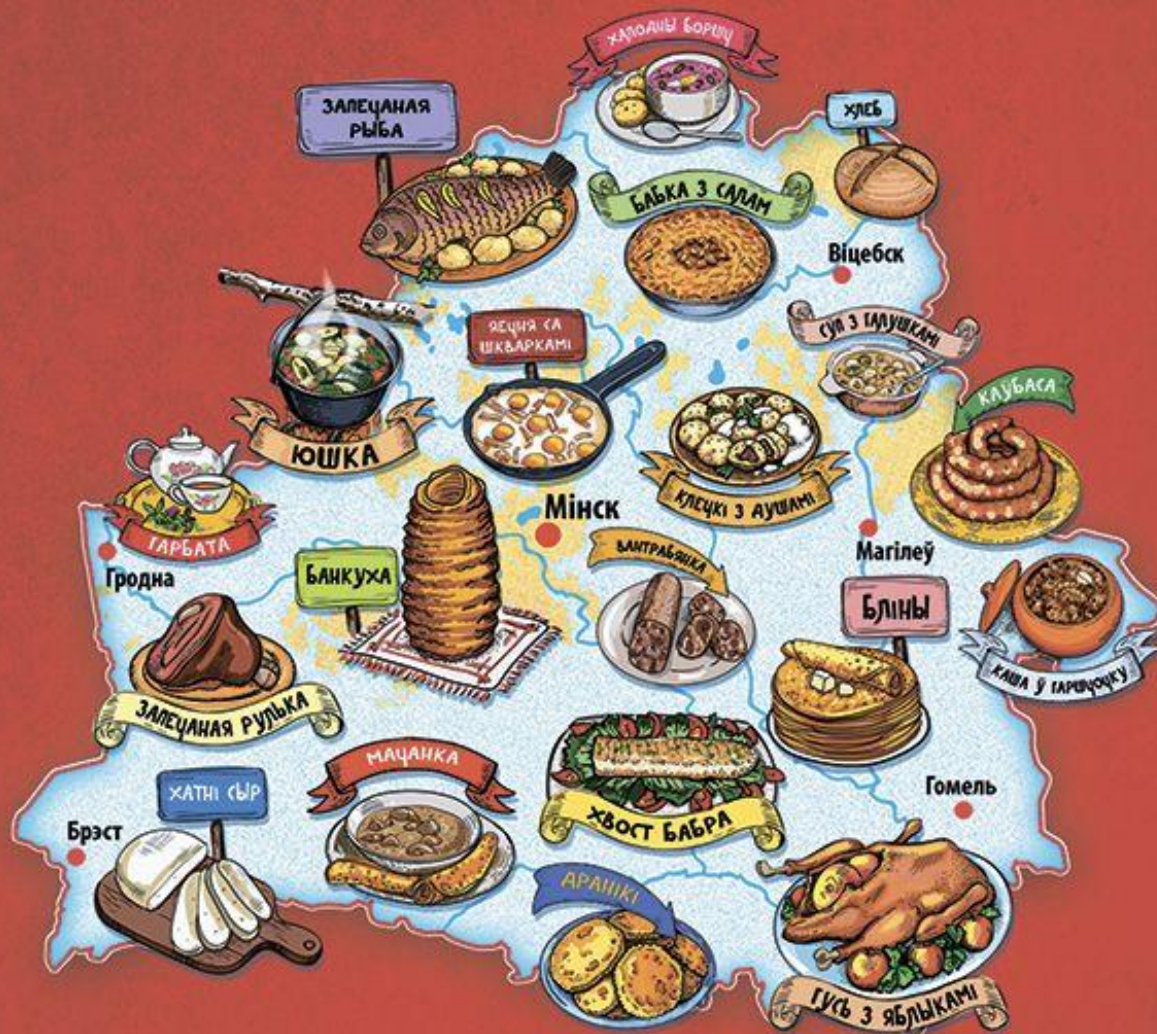

ГАСТРОНОМИЧЕСКИЙ ТУРИЗМ

ДИСЦИПЛИНА: ВИДЫ ТУРИСТИЧЕСКОЙ ДЕЯТЕЛЬНОСТИ

ЕДА

—

ЭТО КУЛЬТУРА

ГАСЦІНІЯ

ГАСТРАНАМІЧНАЯ МАПА БЕЛАРУСІ

ВИДЫ ГАСТРОНОМИЧЕСКОГО ТУРИЗМА:

- **А) ТУР ПО СЕЛЬСКОЙ МЕСТНОСТИ.**

Б) РЕСТОРАННЫЙ ТУР.

В) ОБРАЗОВАТЕЛЬНЫЙ ТУР.

Г) ЭКОЛОГИЧЕСКИЙ ТУР.

Д) СОБЫТИЙНЫЙ ТУР.

Е) АЛКО-ТУРЫ

Ж) КОМБИНИРОВАННЫЙ ТУР.

ТУР ПО СЕЛЬСКОЙ МЕСТНОСТИ

- ПАСХА

СОБЫТИЙНЫЙ ТУРИЗМ

• ИВАНА КУПАЛА

ВЕРАШЧАКА

1) ВАРЫЦЬ 40хв. СЯЛЯНСКУЮ КАЎБАСУ, 300г СВІНІЯ РЭБРЫ, 300г СОЛЬ

2) ПАРЭЗАЦЬ КАЎБАСУ, АБСМАЖЫЦЬ РАЗАМ З РАБРЫНАЙ

3) ЗРАБІЦЬ ПАДКАЛОТУ: МУКУ ЗЛЁГКУ РАЗБАВІЦЬ ВАДОЙ, УЛІЦЬ СУМЕСЬ У ІОШКУ НА 1л - 2-3ст.л. ІОШКІ - МУКІ

4) ПАКЛАСЦІ У ПАДКАЛОТУ КАЎБАСУ І РАБРЫНКІ, ДАДАЦЬ ПЕРАЦ, ЛАЎРОВЫ ЛІСТ, ПАТУШЫЦЬ І НАСТАЯЦЬ. ПАДАВАЦЬ З БЛІНАМІ, БУЛЬБАЙ, ХЛЕБАМ

ПРОСТАЯ БЕЛАРУСКАЯ ЕЖА

ГАСТРОФЕСТИВАЛИ

Кафе «Ханум Базар»

Ресторан «Заслонаў»