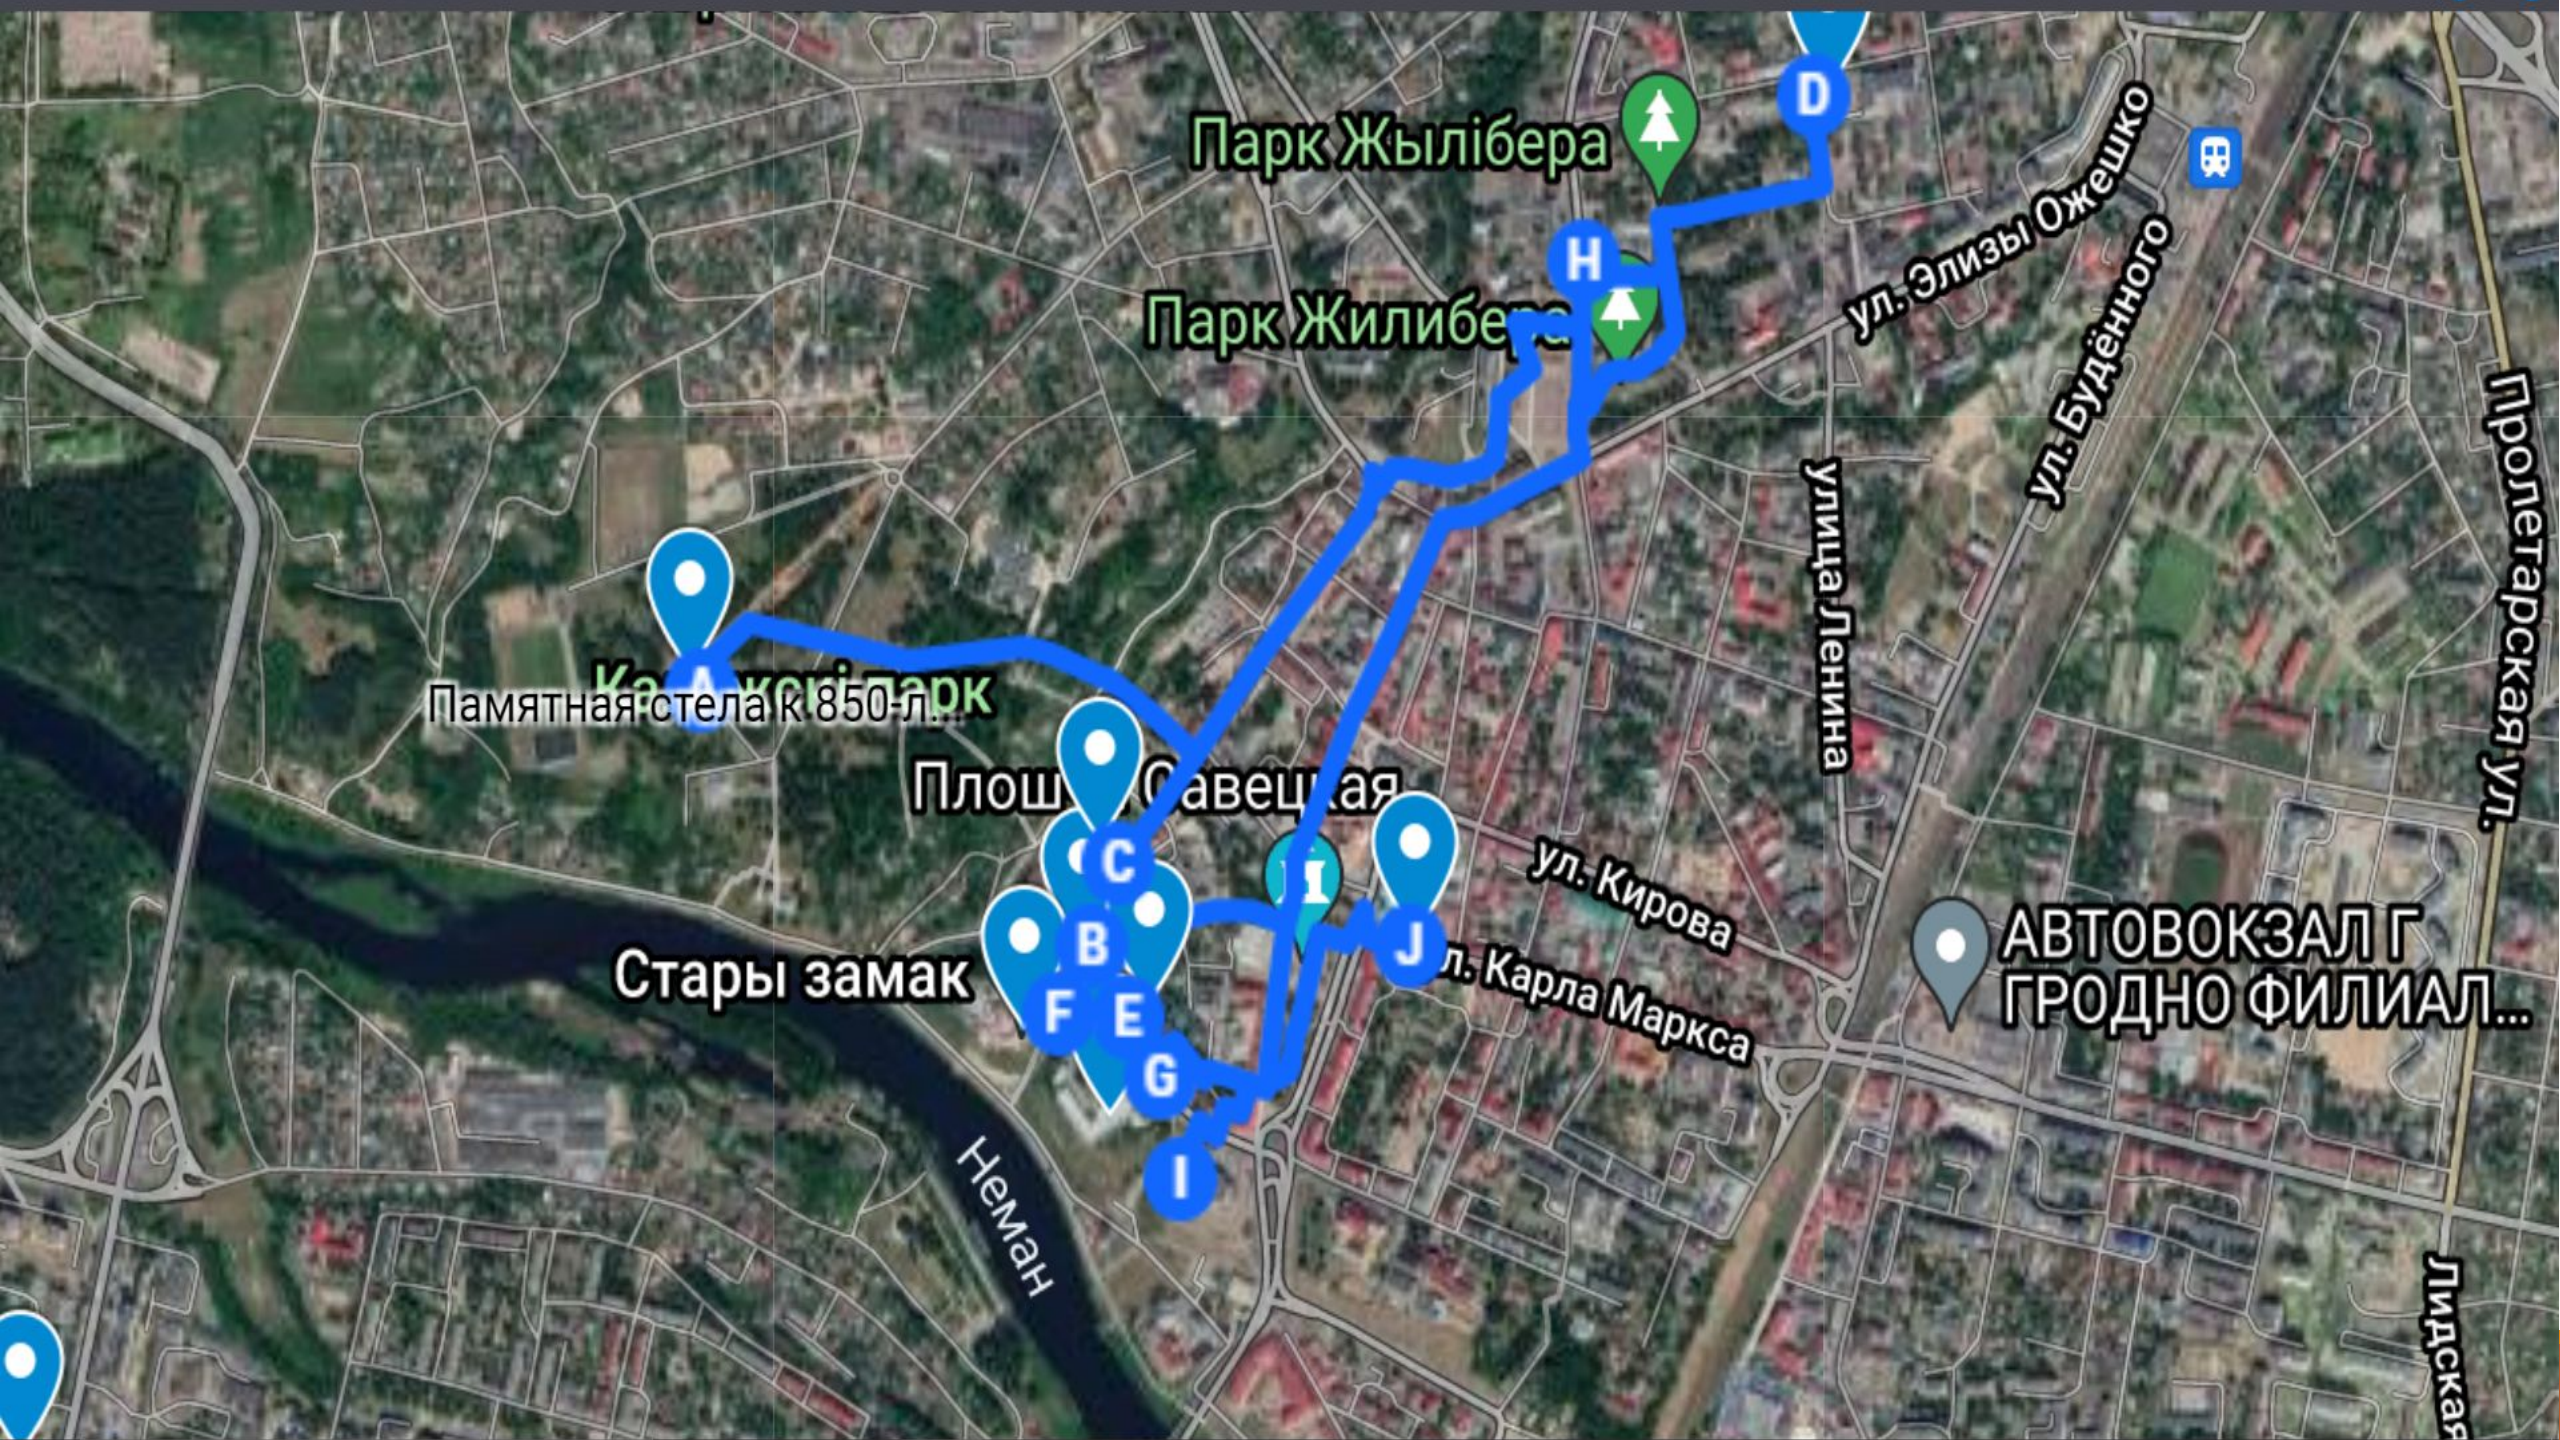

Памятник Франциску Бог...

ул. Петра Бальша

ул. Петра Бальша

ул. Петра Бальша

Расноармейская

Ул. Красноармейская

ул. Красноармейская

ул. Красноармейская

сноармейская

Google My Maps

Парк Жылібера

Парк Жилибера

Памятная стела к 850-л...

Калужскі парк

Плошча Савецкая

Стары замак