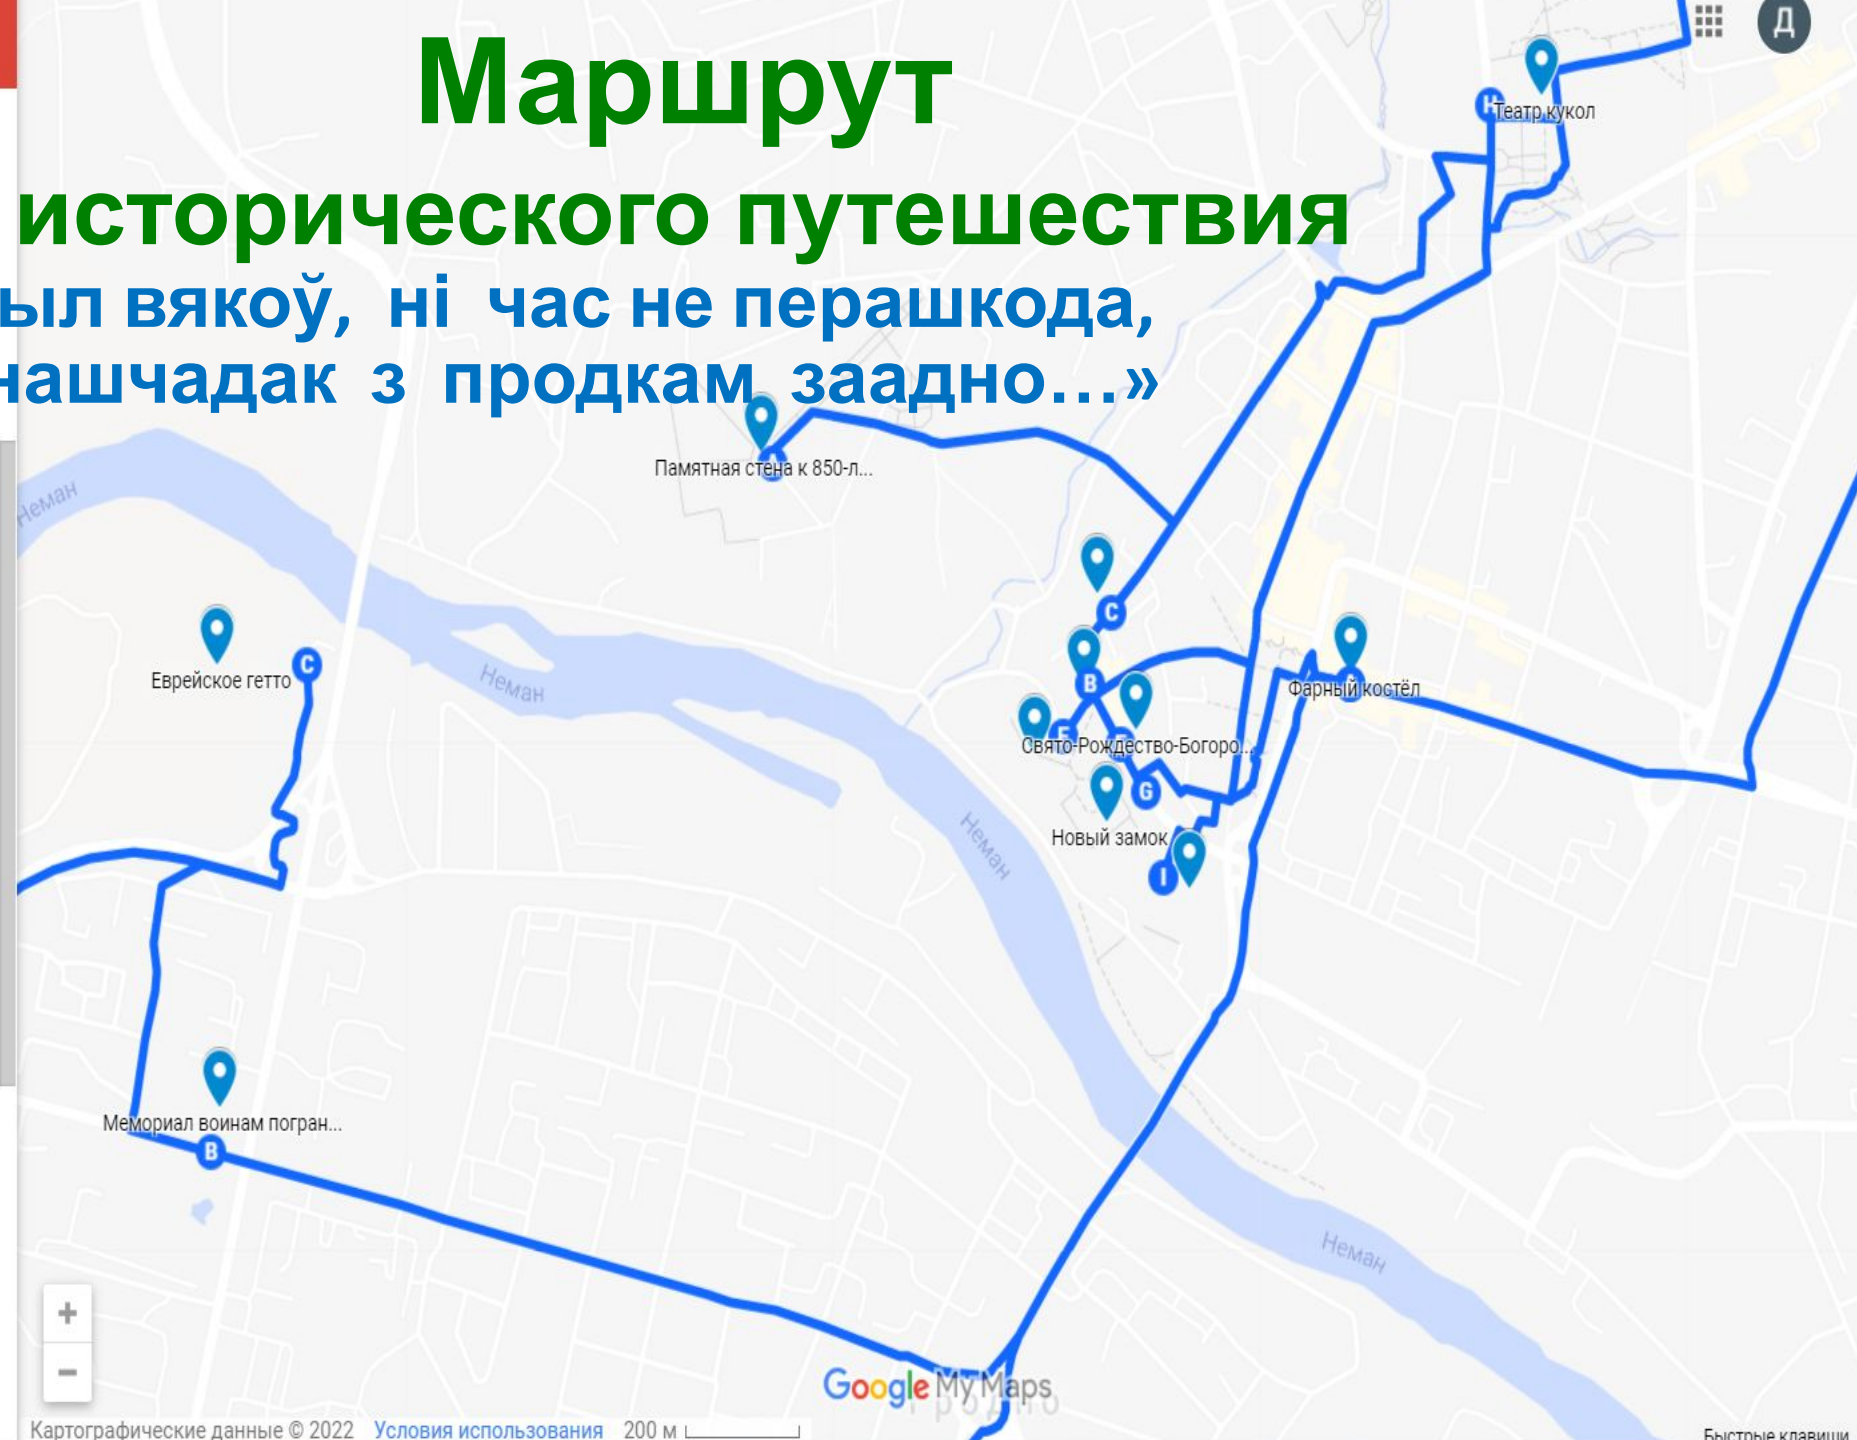

Маршрут

исторического путешествия

«Ні пыл вякоў, ні час не перашкода,
калі нашчадак з продкам заадно...»

- Театр кукол
- Драматический театр
- Фарный костёл
- Мемориал воинам пограничникам
- Еврейское гетто
- Шталаг 324
- Лидский замок
- Театр Михаила Казимира Огинского
- Памятник Франциску Богушевичу
- Памятник войну-освободителю

Маршрут Памятная стена к 850-летию...

- A** Памятная стена к 850-летию Гродно
- B** Пожарная каланча
- C** Большая хоральная синагога
- D** Лютеранская кирха
- E** Свято-Рождество-Богородичный женски...
- F** Старый замок
- G** Новый замок
- H** Театр кукол
- I** Драматический театр