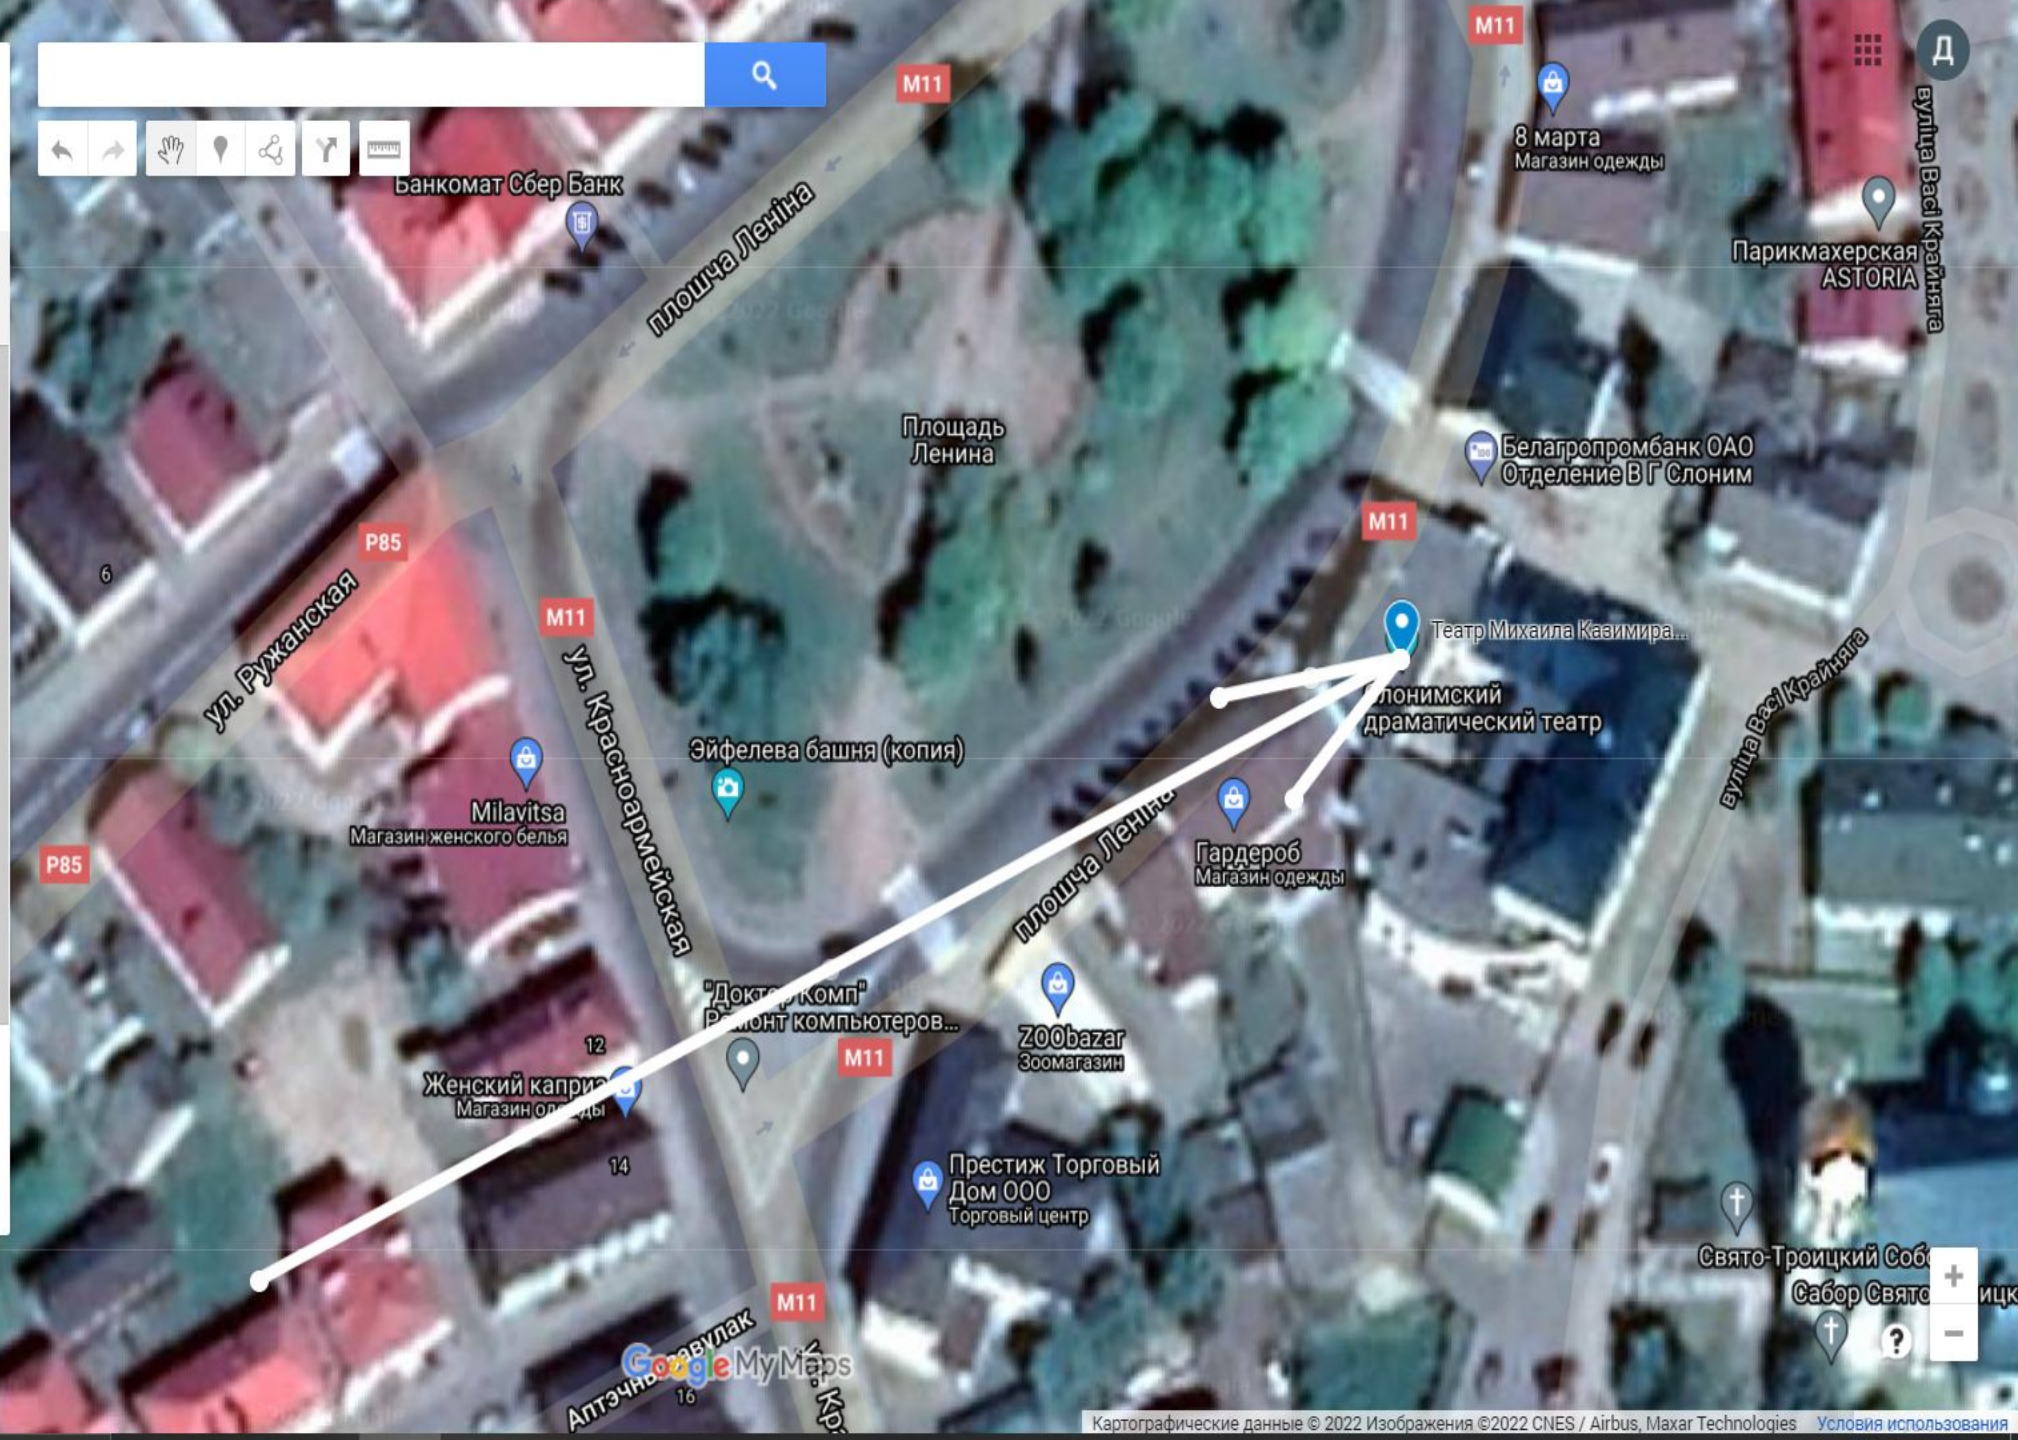

Достопримечательности г.Грод...

8 просмотров

Последнее изменение: только что

Добавить слой

Поделиться

Предварительный просмотр

☒ Достопримечательности

Индивидуальный стиль

- Памятная стела к 850-лети...
- Пожарная каланча
- Большая хоральная синагога
- Лютеранская кирха
- Свято-Рождество-Богороди...
- Старый замок
- Новый замок
- Фарный костёл
- Мемориал воинам пограни...
- Шталаг 324
- Лидский замок
- Театр Михаила Казимира О...
- Памятник Франциску Богу...

Без названия

Без названия

Без названия