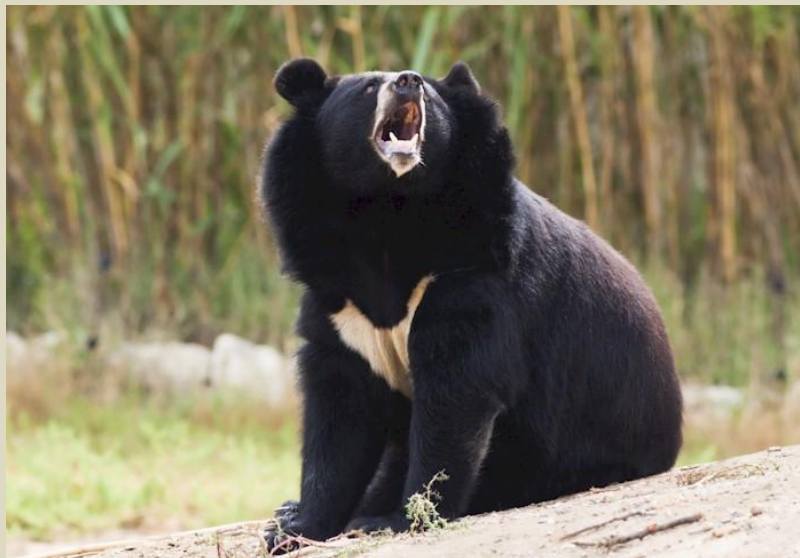

13 см – 100 г

хищник

растительный

всеядный

ТИПЫ СТОПЫ МЛЕКОПИТАЮЩИХ

Собацьи

Медведи

Панды