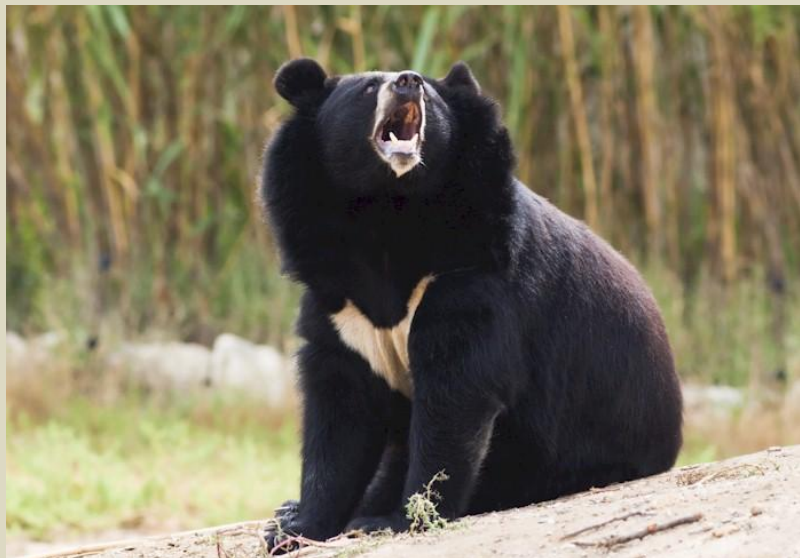

3 м – 1000 кг

13 см – 100 г

хищник

растительнойдн

всеядны
е

ТИПЫ СТОПЫ МЛЕКОПИТАЮЩИХ

Собацьи

Медведи