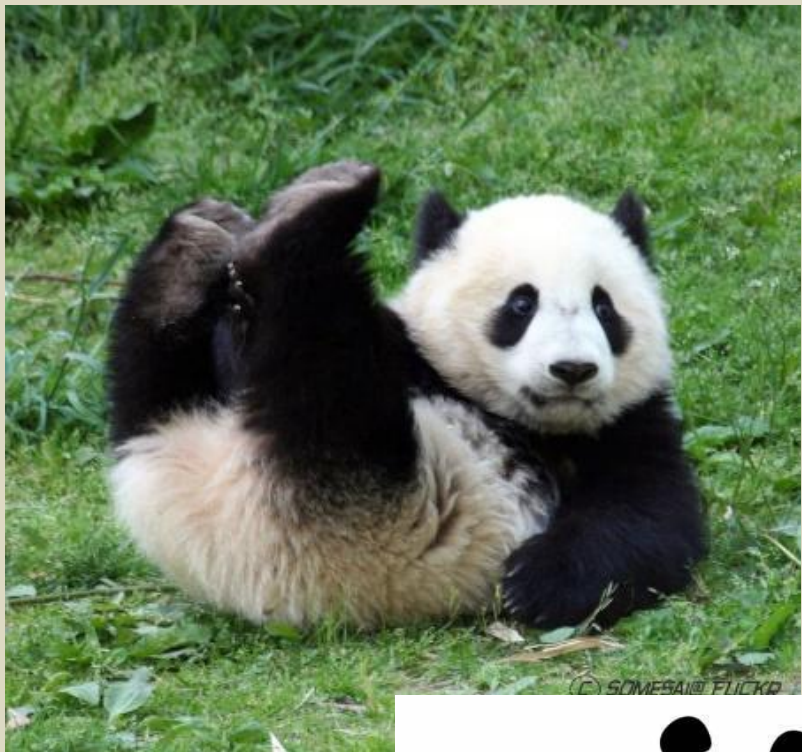

13 см – 100 г

хищник

растительный

всеядный

ТИПЫ СТОПЫ МЛЕКОПИТАЮЩИХ

Собацьи

Медведи

Панды