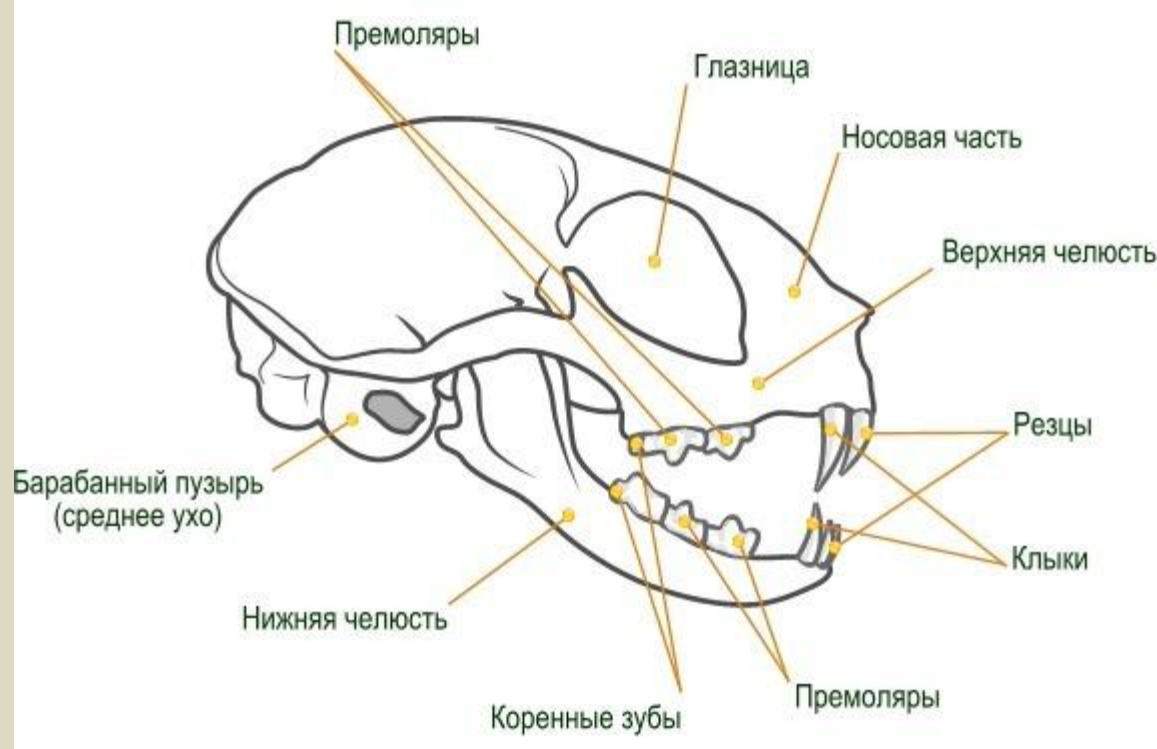

Нандиниевые (Nandiniidae) — единственный вид африканская пальмовая циветта.

Мадагаскарские

виверры Мадагаскарские

виверры (Eupleridae) — эндемики

Мадагаскара (10 видов в семи родах)

- фосса Мадагаскарские

3 м – 1000 кг

13 см – 100 г

хищник

растительный

всеядный

ТИПЫ СТОПЫ МЛЕКОПИТАЮЩИХ

Собацьи

Медведи

Панды