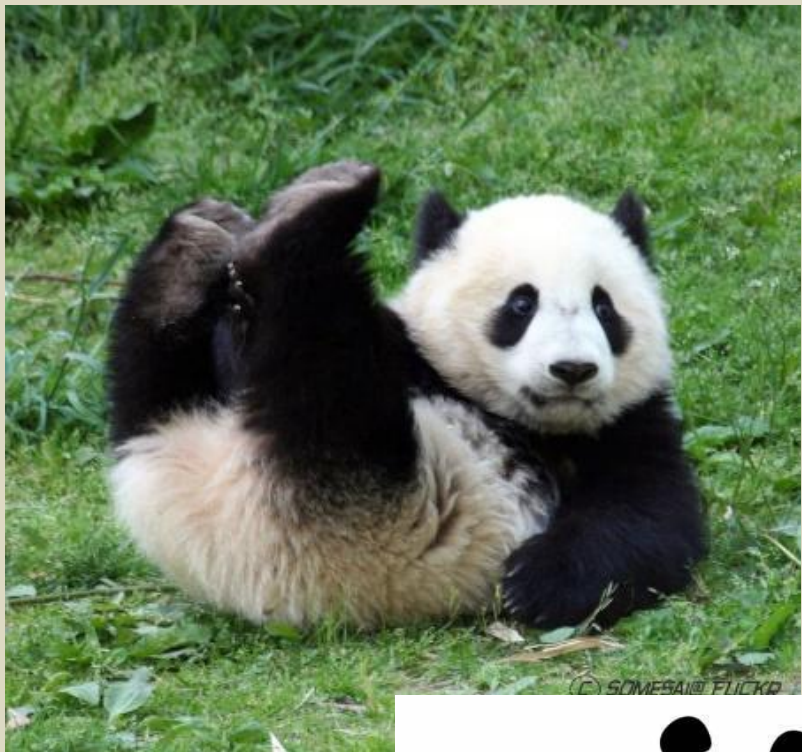

3 м – 1000 кг

13 см – 100 г

хищник

растительный

всеядный

ТИПЫ СТОПЫ МЛЕКОПИТАЮЩИХ