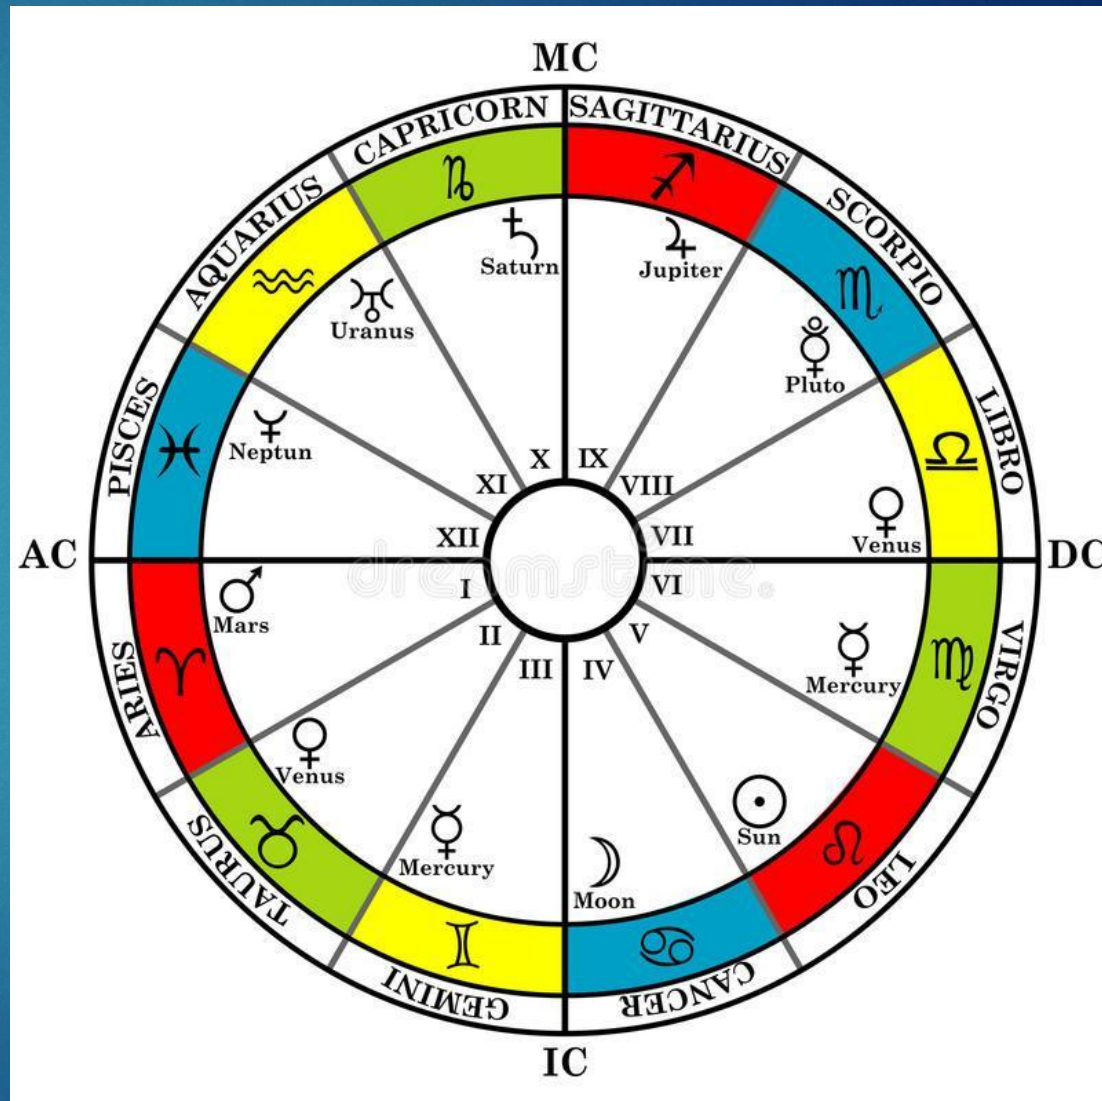

Обозначение планет

☉ Солнце

☾ Луна

☿ Меркурий

♀ Венера

♂ Марс

♃ Юпитер

♄ Сатурн

♅ Уран

♆ Нептун

♇ Плутон

Обозначение зодиакальных знаков

ЗНАКИ ЗОДИАКА И ПЛАНЕТЫ

ЗНАКИ ЗОДИАКА				ПЛАНЕТЫ и ДРУГИЕ ТОЧКИ			
СИМВОЛ	название	СИМВОЛ	название	СИМВОЛ	название	СИМВОЛ	название
	Овен 21.03		Весы 23.09		Солнце		Сатурн
	Телец 21.04		Скорпион 23.10		Луна		Уран
	Близнецы 22.05		Стрелец 23.11		Меркурий		Нептун
	Рак 22.06		Козерог 22.12		Венера		Плутон
	Лев 23.07		Водолей 21.01		Марс		Раху
	Дева 24.08		Рыбы 20.02		Юпитер		Кету

Обозначение стихий

Огонь	Вода	Воздух	Земля
Овен Лев Стрелец	Рак Скорпион Рыбы	Близнецы Весы Водолей	Телец Дева Козерог

Тригоны стихий

ОГОНЬ

ВОДА

ЗЕМЛЯ

ВОЗДУХ

Кресты зодиака

Кардинальный крест
овен, рак, весы, козерог

Фиксированный крест
телец, лев, скорпион,
водолей

Мутабельный крест
Близнецы, дева, стрелец,
рыбы

ЗНАКИ ЗОДИАКА

Обозначение зодиакальных знаков

	Балл	%
Личные	17	54,8
Соц	5	16,1
Транс	9	29,0
Центр	7	22,6
Внеш	24	77,4
Всего	31	100