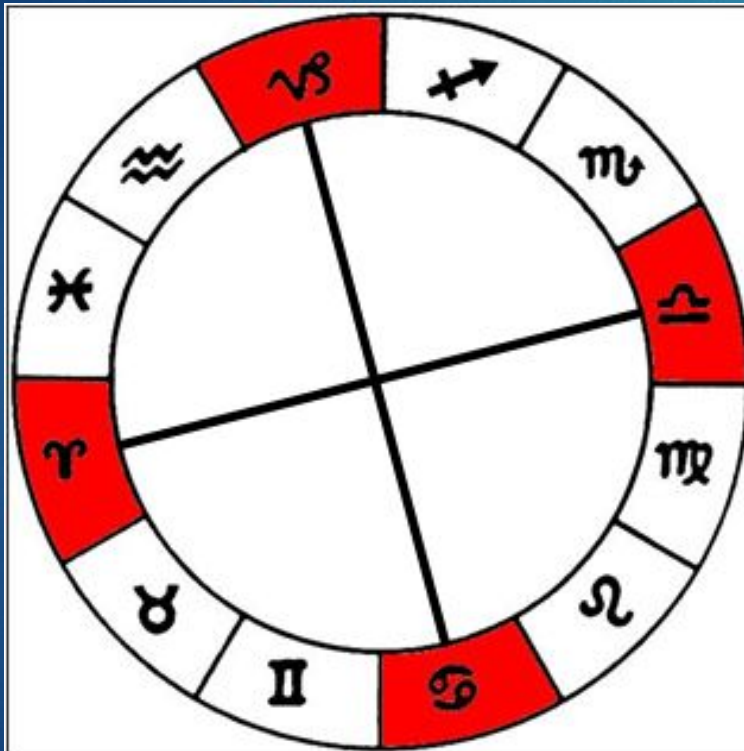

♆ Нептун

♂ Марс

♇ Плутон

Обозначение зодиакальных знаков

ЗНАКИ ЗОДИАКА И ПЛАНЕТЫ

| ЗНАКИ ЗОДИАКА | | | | ПЛАНЕТЫ и ДРУГИЕ ТОЧКИ | | | |
|---|-------------------|---|-------------------|---|----------|---|----------|
| СИМВОЛ | название | СИМВОЛ | название | СИМВОЛ | название | СИМВОЛ | название |
|  | Овен 21.03 |  | Весы 23.09 |  | Солнце |  | Сатурн |
|  | Телец 21.04 |  | Скорпион 23.10 |  | Луна |  | Уран |
|  | Близнецы 22.05 |  | Стрелец 23.11 |  | Меркурий |  | Нептун |
|  | Рак 22.06 |  | Козерог 22.12 |  | Венера |  | Плутон |
|  | Лев 23.07 |  | Водолей 21.01 |  | Марс |  | Раху |
|  | Дева 24.08 |  | Рыбы 20.02 |  | Юпитер |  | Кету |

Обозначение стихий

| Огонь | Вода | Воздух | Земля |
|------------------------|-------------------------|-----------------------------|--------------------------|
| Овен Лев Стрелец | Рак Скорпион Рыбы | Близнецы Весы Водолей | Телец Дева Козерог |

Тригоны стихий

ОГОНЬ

ВОДА

ЗЕМЛЯ

ВОЗДУХ

Кресты зодиака

Кардинальный крест
овен, рак, весы, козерог

Фиксированный крест
телец, лев, скорпион,
водолей

Мутабельный крест
Близнецы, дева, стрелец,
рыбы

ЗНАКИ ЗОДИАКА

Обозначение зодиакальных знаков

| | Балл | % |
|--------|------|------|
| Личные | 17 | 54,8 |
| Соц | 5 | 16,1 |
| Транс | 9 | 29,0 |
| Центр | 7 | 22,6 |
| Внеш | 24 | 77,4 |
| Всего | 31 | 100 |