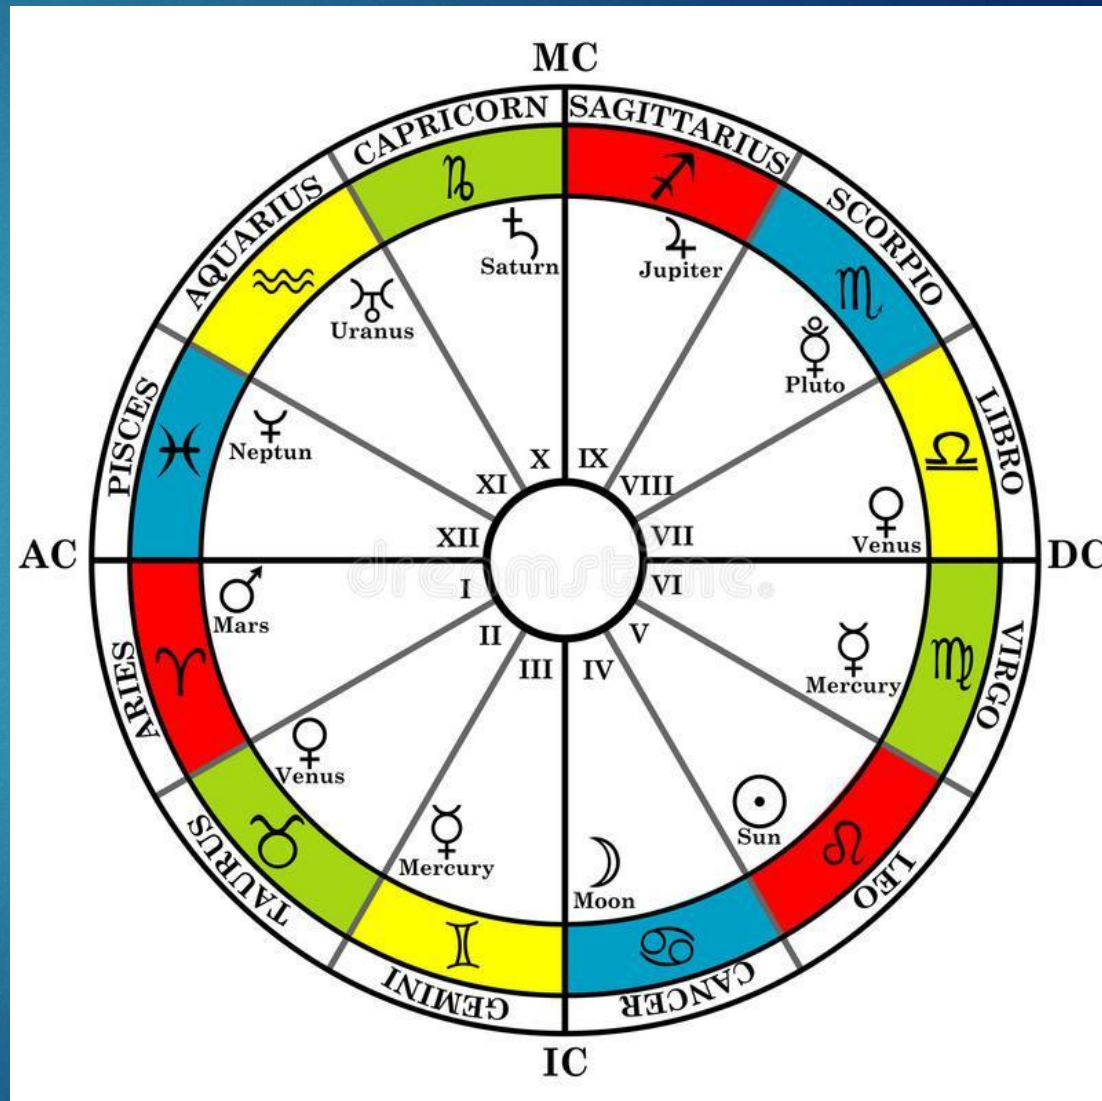

Обозначение планет

☉ Солнце

♃ Юпитер

☾ Луна

♄ Сатурн

☿ Меркурий

♅ Уран

♀ Венера

♆ Нептун

♂ Марс

♇ Плутон

Обозначение зодиакальных знаков

ЗНАКИ ЗОДИАКА И ПЛАНЕТЫ

ЗНАКИ ЗОДИАКА				ПЛАНЕТЫ и ДРУГИЕ ТОЧКИ			
СИМВОЛ	название	СИМВОЛ	название	СИМВОЛ	название	СИМВОЛ	название
	Овен 21.03		Весы 23.09		Солнце		Сатурн
	Телец 21.04		Скорпион 23.10		Луна		Уран
	Близнецы 22.05		Стрелец 23.11		Меркурий		Нептун
	Рак 22.06		Козерог 22.12		Венера		Плутон
	Лев 23.07		Водолей 21.01		Марс		Раху
	Дева 24.08		Рыбы 20.02		Юпитер		Кету

Обозначение стихий

Огонь	Вода	Воздух	Земля
Овен Лев Стрелец	Рак Скорпион Рыбы	Близнецы Весы Водолей	Телец Дева Козерог

Тригоны стихий

ОГОНЬ

ВОДА

ЗЕМЛЯ

ВОЗДУХ

Кресты зодиака

Кардинальный крест
овен, рак, весы, козерог

Фиксированный крест
телец, лев, скорпион,
водолей

Мутабельный крест
Близнецы, дева, стрелец,
рыбы

ЗНАКИ ЗОДИАКА

Обозначение зодиакальных знаков

	Балл	%
Личные	17	54,8
Соц	5	16,1
Транс	9	29,0
Центр	7	22,6
Внеш	24	77,4
Всего	31	100