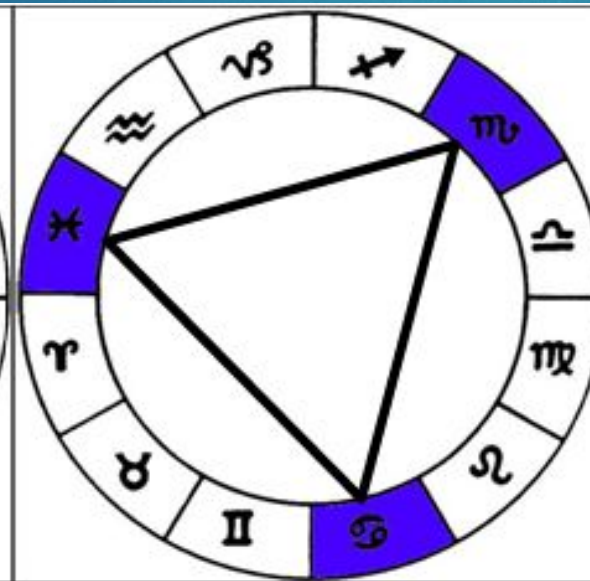

Обозначение планет

☉ Солнце

☾ Луна

☿ Меркурий

♀ Венера

♂ Марс

♃ Юпитер

♄ Сатурн

♅ Уран

♆ Нептун

♇ Плутон

Обозначение зодиакальных знаков

ЗНАКИ ЗОДИАКА И ПЛАНЕТЫ

ЗНАКИ ЗОДИАКА				ПЛАНЕТЫ и ДРУГИЕ ТОЧКИ			
СИМВОЛ	название	СИМВОЛ	название	СИМВОЛ	название	СИМВОЛ	название
	Овен 21.03		Весы 23.09		Солнце		Сатурн
	Телец 21.04		Скорпион 23.10		Луна		Уран
	Близнецы 22.05		Стрелец 23.11		Меркурий		Нептун
	Рак 22.06		Козерог 22.12		Венера		Плутон
	Лев 23.07		Водолей 21.01		Марс		Раху
	Дева 24.08		Рыбы 20.02		Юпитер		Кету

Обозначение стихий

Огонь	Вода	Воздух	Земля
Овен Лев Стрелец	Рак Скорпион Рыбы	Близнецы Весы Водолей	Телец Дева Козерог

Тригоны стихий

ОГОНЬ

ВОДА

ЗЕМЛЯ

ВОЗДУХ

Кресты зодиака

Кардинальный крест
овен, рак, весы, козерог

Фиксированный крест
телец, лев, скорпион,
водолей

Мутабельный крест
Близнецы, дева, стрелец,
рыбы

ЗНАКИ ЗОДИАКА

Обозначение зодиакальных знаков

	Балл	%
Личные	17	54,8
Соц	5	16,1
Транс	9	29,0
Центр	7	22,6
Внеш	24	77,4
Всего	31	100