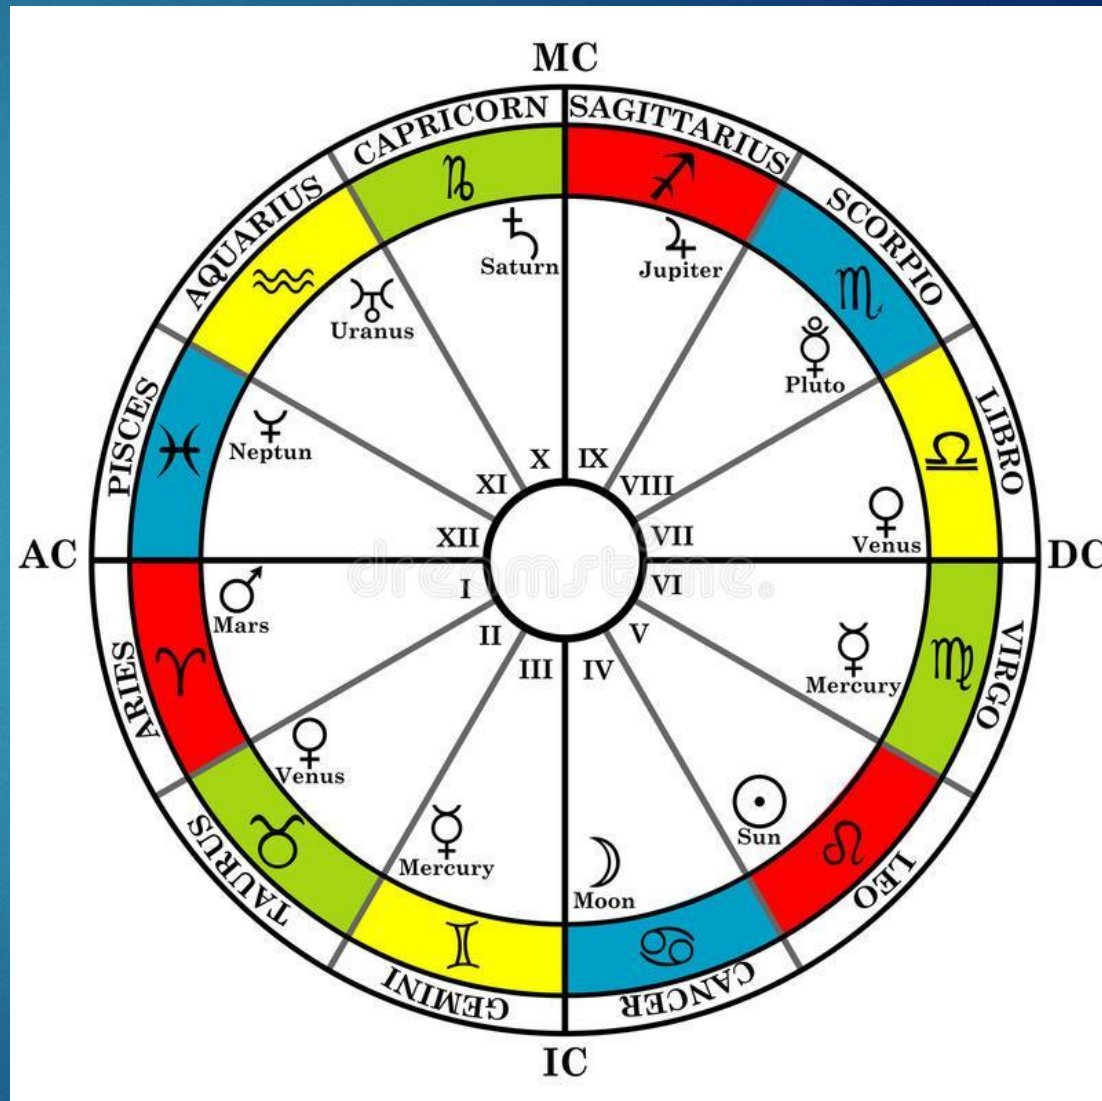

♆ Нептун

♂ Марс

♇ Плутон

Обозначение зодиакальных знаков

ЗНАКИ ЗОДИАКА И ПЛАНЕТЫ

| ЗНАКИ ЗОДИАКА | | | | ПЛАНЕТЫ и ДРУГИЕ ТОЧКИ | | | |
|---|-------------------|---|-------------------|---|----------|---|----------|
| СИМВОЛ | название | СИМВОЛ | название | СИМВОЛ | название | СИМВОЛ | название |
|  | Овен 21.03 |  | Весы 23.09 |  | Солнце |  | Сатурн |
|  | Телец 21.04 |  | Скорпион 23.10 |  | Луна |  | Уран |
|  | Близнецы 22.05 |  | Стрелец 23.11 |  | Меркурий |  | Нептун |
|  | Рак 22.06 |  | Козерог 22.12 |  | Венера |  | Плутон |
|  | Лев 23.07 |  | Водолей 21.01 |  | Марс |  | Раху |
|  | Дева 24.08 |  | Рыбы 20.02 |  | Юпитер |  | Кету |

Обозначение стихий

| Огонь | Вода | Воздух | Земля |
|------------------------|-------------------------|-----------------------------|--------------------------|
| Овен Лев Стрелец | Рак Скорпион Рыбы | Близнецы Весы Водолей | Телец Дева Козерог |

Тригоны стихий

ОГОНЬ

ВОДА

ЗЕМЛЯ

ВОЗДУХ

Кресты зодиака

Кардинальный крест
овен, рак, весы, козерог

Фиксированный крест
телец, лев, скорпион,
водолей

Мутабельный крест
Близнецы, дева, стрелец,
рыбы

ЗНАКИ ЗОДИАКА

Обозначение зодиакальных знаков

| | Балл | % |
|--------|------|------|
| Личные | 17 | 54,8 |
| Соц | 5 | 16,1 |
| Транс | 9 | 29,0 |
| Центр | 7 | 22,6 |
| Внеш | 24 | 77,4 |
| Всего | 31 | 100 |