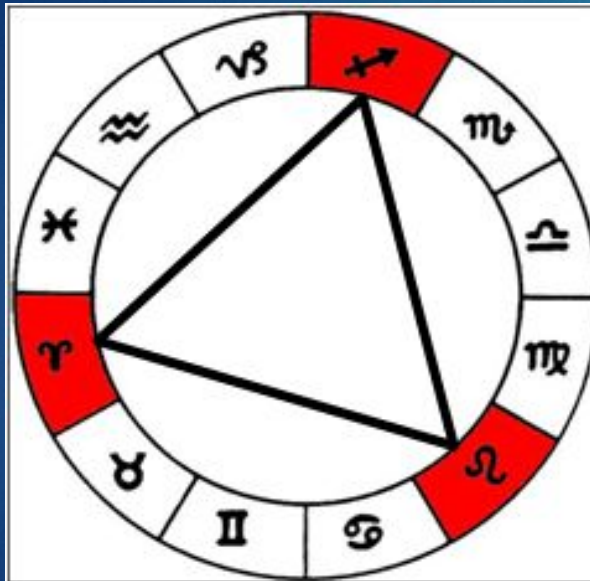

♅ Уран

♆ Нептун

♇ Плутон

Обозначение зодиакальных знаков

ЗНАКИ ЗОДИАКА И ПЛАНЕТЫ

ЗНАКИ ЗОДИАКА				ПЛАНЕТЫ и ДРУГИЕ ТОЧКИ			
СИМВОЛ	название	СИМВОЛ	название	СИМВОЛ	название	СИМВОЛ	название
	Овен 21.03		Весы 23.09		Солнце		Сатурн
	Телец 21.04		Скорпион 23.10		Луна		Уран
	Близнецы 22.05		Стрелец 23.11		Меркурий		Нептун
	Рак 22.06		Козерог 22.12		Венера		Плутон
	Лев 23.07		Водолей 21.01		Марс		Раху
	Дева 24.08		Рыбы 20.02		Юпитер		Кету

Обозначение стихий

Огонь	Вода	Воздух	Земля
Овен Лев Стрелец	Рак Скорпион Рыбы	Близнецы Весы Водолей	Телец Дева Козерог

Тригоны стихий

ОГОНЬ

ВОДА

ЗЕМЛЯ

ВОЗДУХ

Кресты зодиака

Кардинальный крест
овен, рак, весы, козерог

Фиксированный крест
телец, лев, скорпион,
водолей

Мутабельный крест
Близнецы, дева, стрелец,
рыбы

ЗНАКИ ЗОДИАКА

Обозначение зодиакальных знаков

	Балл	%
Личные	17	54,8
Соц	5	16,1
Транс	9	29,0
Центр	7	22,6
Внеш	24	77,4
Всего	31	100