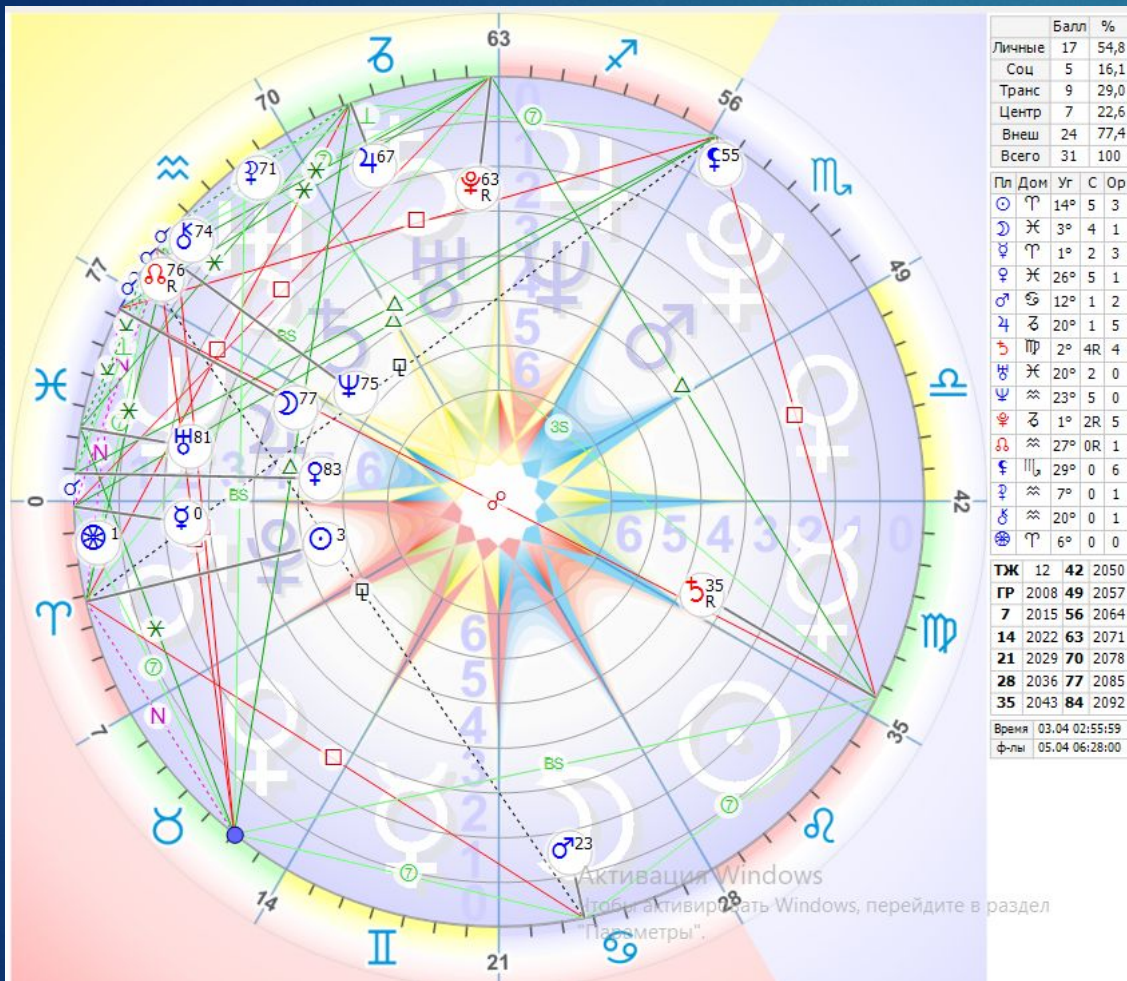

♆ Нептун

♂ Марс

♇ Плутон

Обозначение зодиакальных знаков

ЗНАКИ ЗОДИАКА И ПЛАНЕТЫ

ЗНАКИ ЗОДИАКА				ПЛАНЕТЫ и ДРУГИЕ ТОЧКИ			
СИМВОЛ	название	СИМВОЛ	название	СИМВОЛ	название	СИМВОЛ	название
	Овен 21.03		Весы 23.09		Солнце		Сатурн
	Телец 21.04		Скорпион 23.10		Луна		Уран
	Близнецы 22.05		Стрелец 23.11		Меркурий		Нептун
	Рак 22.06		Козерог 22.12		Венера		Плутон
	Лев 23.07		Водолей 21.01		Марс		Раху
	Дева 24.08		Рыбы 20.02		Юпитер		Кету

Кардинальный крест
овен, рак, весы, козерог

Фиксированный крест
телец, лев, скорпион,
водолей

Мутабельный крест
Близнецы, дева, стрелец,
рыбы

ЗНАКИ ЗОДИАКА

Обозначение зодиакальных знаков

	Балл	%
Личные	17	54,8
Соц	5	16,1
Транс	9	29,0
Центр	7	22,6
Внеш	24	77,4
Всего	31	100

Пл	Дом	Уг	С	Ор
☉	♏	14°	5	3
☽	♏	3°	4	1
☿	♏	1°	2	3
♂	♏	26°	5	1
♁	♏	12°	1	2
♂	♏	20°	1	5
♃	♏	2°	4R	4
♄	♏	20°	2	0
♅	♏	23°	5	0
♁	♏	1°	2R	5
♁	♏	27°	0R	1
♁	♏	29°	0	6
♁	♏	7°	0	1
♁	♏	20°	0	1
♁	♏	6°	0	0

ТЖ	ГР	7	14	21	28	35
12	2008	2015	2022	2029	2036	2043
42	49	56	63	70	77	84
2050	2057	2064	2071	2078	2085	2092