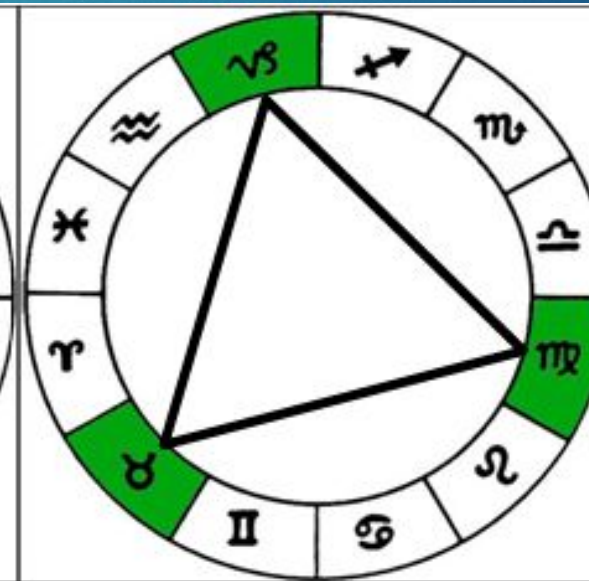

Обозначение планет

☉ Солнце

☾ Луна

☿ Меркурий

♀ Венера

♂ Марс

♃ Юпитер

♄ Сатурн

♅ Уран

♆ Нептун

♇ Плутон

Обозначение зодиакальных знаков

ЗНАКИ ЗОДИАКА И ПЛАНЕТЫ

ЗНАКИ ЗОДИАКА				ПЛАНЕТЫ и ДРУГИЕ ТОЧКИ			
СИМВОЛ	название	СИМВОЛ	название	СИМВОЛ	название	СИМВОЛ	название
	Овен 21.03		Весы 23.09		Солнце		Сатурн
	Телец 21.04		Скорпион 23.10		Луна		Уран
	Близнецы 22.05		Стрелец 23.11		Меркурий		Нептун
	Рак 22.06		Козерог 22.12		Венера		Плутон
	Лев 23.07		Водолей 21.01		Марс		Раху
	Дева 24.08		Рыбы 20.02		Юпитер		Кету

Обозначение стихий

Огонь	Вода	Воздух	Земля
Овен Лев Стрелец	Рак Скорпион Рыбы	Близнецы Весы Водолей	Телец Дева Козерог

Тригоны стихий

ОГОНЬ

ВОДА

ЗЕМЛЯ

ВОЗДУХ

Кресты зодиака

Кардинальный крест
овен, рак, весы, козерог

Фиксированный крест
телец, лев, скорпион,
водолей

Мутабельный крест
Близнецы, дева, стрелец,
рыбы

ЗНАКИ ЗОДИАКА

Обозначение зодиакальных знаков

	Балл	%
Личные	17	54,8
Соц	5	16,1
Транс	9	29,0
Центр	7	22,6
Внеш	24	77,4
Всего	31	100