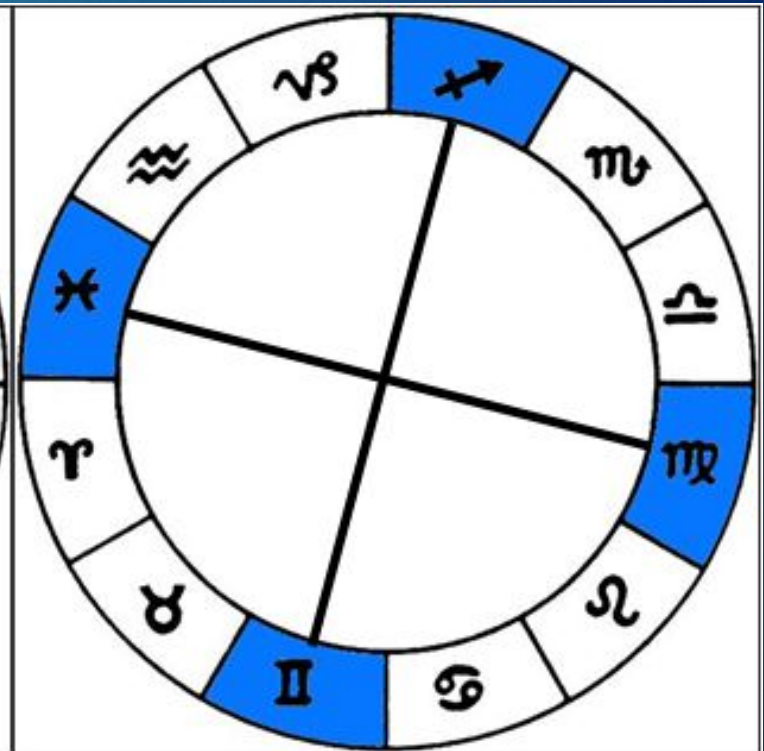

Обозначение стихий

| Огонь | Вода | Воздух | Земля |
|------------------------|-------------------------|-----------------------------|--------------------------|
| Овен Лев Стрелец | Рак Скорпион Рыбы | Близнецы Весы Водолей | Телец Дева Козерог |

Тригоны стихий

ОГОНЬ

ВОДА

ЗЕМЛЯ

ВОЗДУХ

Кресты зодиака

Кардинальный крест
овен, рак, весы, козерог

Фиксированный крест
телец, лев, скорпион,
водолей

Мутабельный крест
Близнецы, дева, стрелец,
рыбы

ЗНАКИ ЗОДИАКА

Обозначение зодиакальных знаков

| | Балл | % |
|--------|------|------|
| Личные | 17 | 54,8 |
| Соц | 5 | 16,1 |
| Транс | 9 | 29,0 |
| Центр | 7 | 22,6 |
| Внеш | 24 | 77,4 |
| Всего | 31 | 100 |