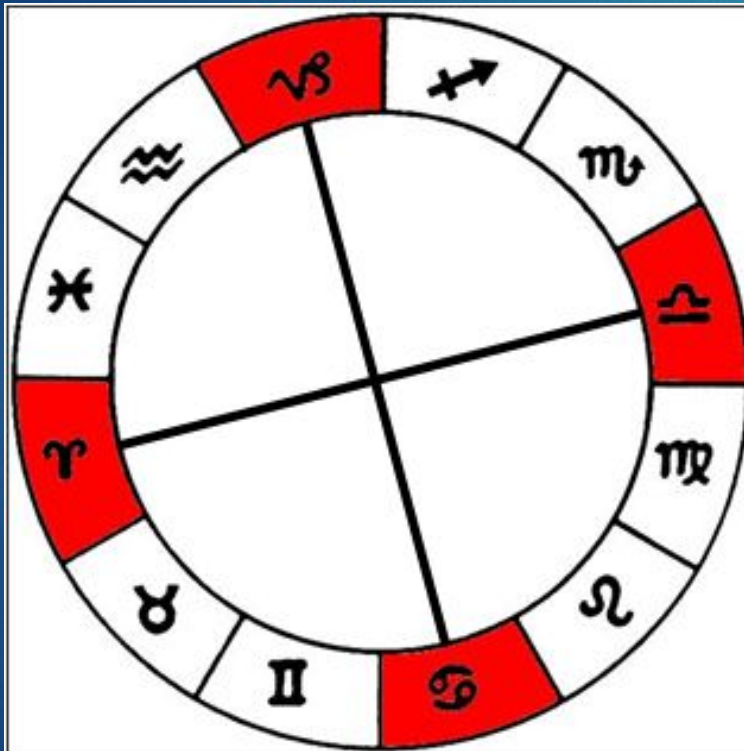

Обозначение планет

☉ Солнце

♃ Юпитер

☾ Луна

♄ Сатурн

☿ Меркурий

♅ Уран

♀ Венера

♆ Нептун

♂ Марс

♇ Плутон

Обозначение зодиакальных знаков

ЗНАКИ ЗОДИАКА И ПЛАНЕТЫ

ЗНАКИ ЗОДИАКА				ПЛАНЕТЫ и ДРУГИЕ ТОЧКИ			
СИМВОЛ	название	СИМВОЛ	название	СИМВОЛ	название	СИМВОЛ	название
	Овен 21.03		Весы 23.09		Солнце		Сатурн
	Телец 21.04		Скорпион 23.10		Луна		Уран
	Близнецы 22.05		Стрелец 23.11		Меркурий		Нептун
	Рак 22.06		Козерог 22.12		Венера		Плутон
	Лев 23.07		Водолей 21.01		Марс		Раху
	Дева 24.08		Рыбы 20.02		Юпитер		Кету

Обозначение стихий

Огонь	Вода	Воздух	Земля
Овен Лев Стрелец	Рак Скорпион Рыбы	Близнецы Весы Водолей	Телец Дева Козерог

Тригоны стихий

ОГОНЬ

ВОДА

ЗЕМЛЯ

ВОЗДУХ

Кресты зодиака

Кардинальный крест
овен, рак, весы, козерог

Фиксированный крест
телец, лев, скорпион,
водолей

Мутабельный крест
Близнецы, дева, стрелец,
рыбы

ЗНАКИ ЗОДИАКА

Обозначение зодиакальных знаков

	Балл	%
Личные	17	54,8
Соц	5	16,1
Транс	9	29,0
Центр	7	22,6
Внеш	24	77,4
Всего	31	100