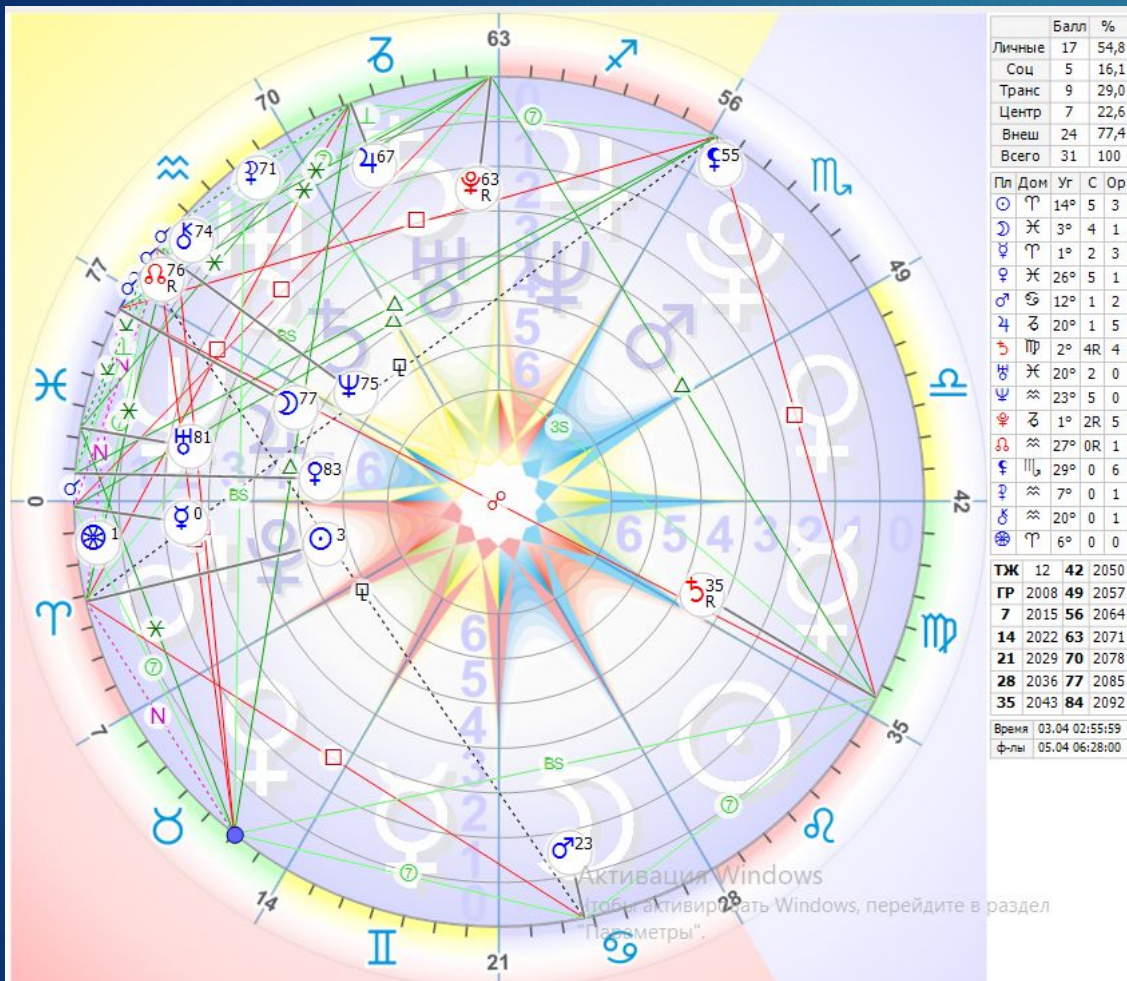

♅ Уран

♆ Нептун

♇ Плутон

Обозначение зодиакальных знаков

ЗНАКИ ЗОДИАКА И ПЛАНЕТЫ

ЗНАКИ ЗОДИАКА				ПЛАНЕТЫ и ДРУГИЕ ТОЧКИ			
СИМВОЛ	название	СИМВОЛ	название	СИМВОЛ	название	СИМВОЛ	название
	Овен 21.03		Весы 23.09		Солнце		Сатурн
	Телец 21.04		Скорпион 23.10		Луна		Уран
	Близнецы 22.05		Стрелец 23.11		Меркурий		Нептун
	Рак 22.06		Козерог 22.12		Венера		Плутон
	Лев 23.07		Водолей 21.01		Марс		Раху
	Дева 24.08		Рыбы 20.02		Юпитер		Кету

Кардинальный крест
овен, рак, весы, козерог

Фиксированный крест
телец, лев, скорпион,
водолей

Мутабельный крест
Близнецы, дева, стрелец,
рыбы

ЗНАКИ ЗОДИАКА

Обозначение зодиакальных знаков

	Балл	%
Личные	17	54,8
Соц	5	16,1
Транс	9	29,0
Центр	7	22,6
Внеш	24	77,4
Всего	31	100

Пл	Дом	Уг	С	Ор
☉	♏	14°	5	3
☽	♏	3°	4	1
☿	♏	1°	2	3
♂	♏	26°	5	1
♁	♏	12°	1	2
♂	♏	20°	1	5
♃	♏	2°	4R	4
♄	♏	20°	2	0
♅	♏	23°	5	0
♁	♏	1°	2R	5
♁	♏	27°	0R	1
♁	♏	29°	0	6
♁	♏	7°	0	1
♁	♏	20°	0	1
♁	♏	6°	0	0

ТЖ	ГР	7	14	21	28	35
12	2008	2015	2022	2029	2036	2043
42	49	56	63	70	77	84
2050	2057	2064	2071	2078	2085	2092