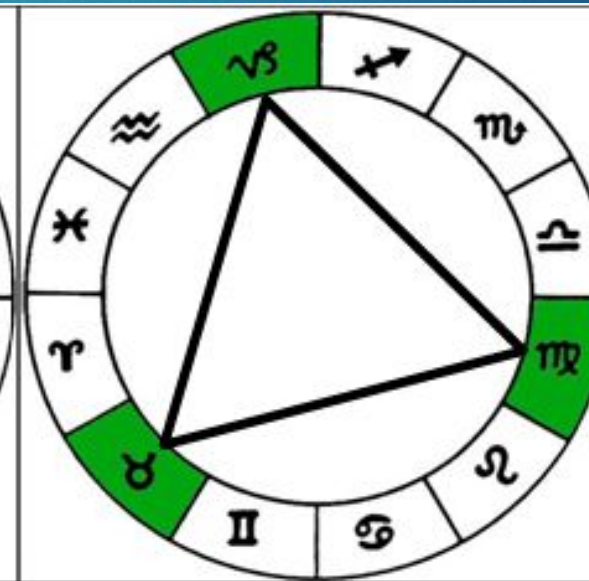

Тригоны стихий

ОГОНЬ

ВОДА

ЗЕМЛЯ

ВОЗДУХ