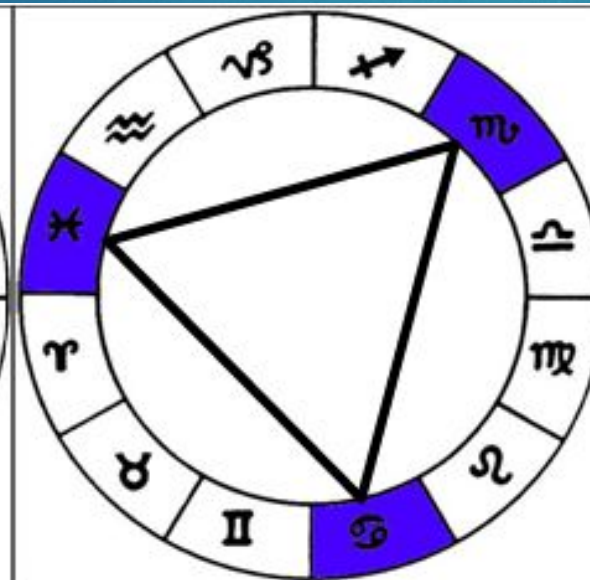

Обозначение планет

☉ Солнце

♃ Юпитер

☾ Луна

♄ Сатурн

☿ Меркурий

♅ Уран

♀ Венера

♆ Нептун

♂ Марс

♇ Плутон

Обозначение зодиакальных знаков

ЗНАКИ ЗОДИАКА И ПЛАНЕТЫ

ЗНАКИ ЗОДИАКА				ПЛАНЕТЫ и ДРУГИЕ ТОЧКИ			
СИМВОЛ	название	СИМВОЛ	название	СИМВОЛ	название	СИМВОЛ	название
	Овен 21.03		Весы 23.09		Солнце		Сатурн
	Телец 21.04		Скорпион 23.10		Луна		Уран
	Близнецы 22.05		Стрелец 23.11		Меркурий		Нептун
	Рак 22.06		Козерог 22.12		Венера		Плутон
	Лев 23.07		Водолей 21.01		Марс		Раху
	Дева 24.08		Рыбы 20.02		Юпитер		Кету

Обозначение стихий

Огонь	Вода	Воздух	Земля
Овен Лев Стрелец	Рак Скорпион Рыбы	Близнецы Весы Водолей	Телец Дева Козерог

Тригоны стихий

ОГОНЬ

ВОДА

ЗЕМЛЯ

ВОЗДУХ

Кресты зодиака

Кардинальный крест
овен, рак, весы, козерог

Фиксированный крест
телец, лев, скорпион,
водолей

Мутабельный крест
Близнецы, дева, стрелец,
рыбы

ЗНАКИ ЗОДИАКА

Обозначение зодиакальных знаков

	Балл	%
Личные	17	54,8
Соц	5	16,1
Транс	9	29,0
Центр	7	22,6
Внеш	24	77,4
Всего	31	100