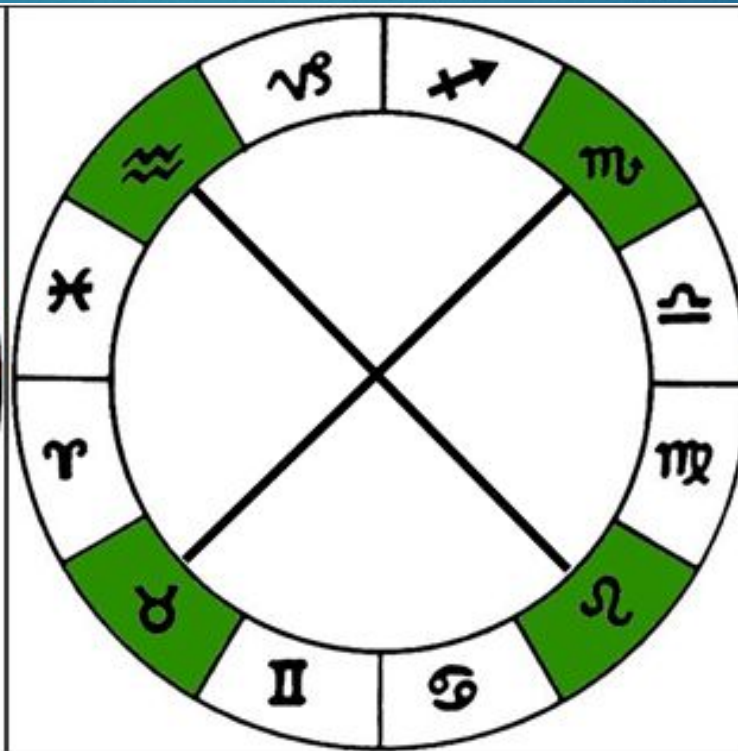

Обозначение стихий

| Огонь | Вода | Воздух | Земля |
|------------------------|-------------------------|-----------------------------|--------------------------|
| Овен Лев Стрелец | Рак Скорпион Рыбы | Близнецы Весы Водолей | Телец Дева Козерог |

Тригоны стихий

ОГОНЬ

ВОДА

ЗЕМЛЯ

ВОЗДУХ

Кресты зодиака

Кардинальный крест
овен, рак, весы, козерог

Фиксированный крест
телец, лев, скорпион,
водолей

Мутабельный крест
Близнецы, дева, стрелец,
рыбы

ЗНАКИ ЗОДИАКА

Обозначение зодиакальных знаков

| | Балл | % |
|--------|------|------|
| Личные | 17 | 54,8 |
| Соц | 5 | 16,1 |
| Транс | 9 | 29,0 |
| Центр | 7 | 22,6 |
| Внеш | 24 | 77,4 |
| Всего | 31 | 100 |