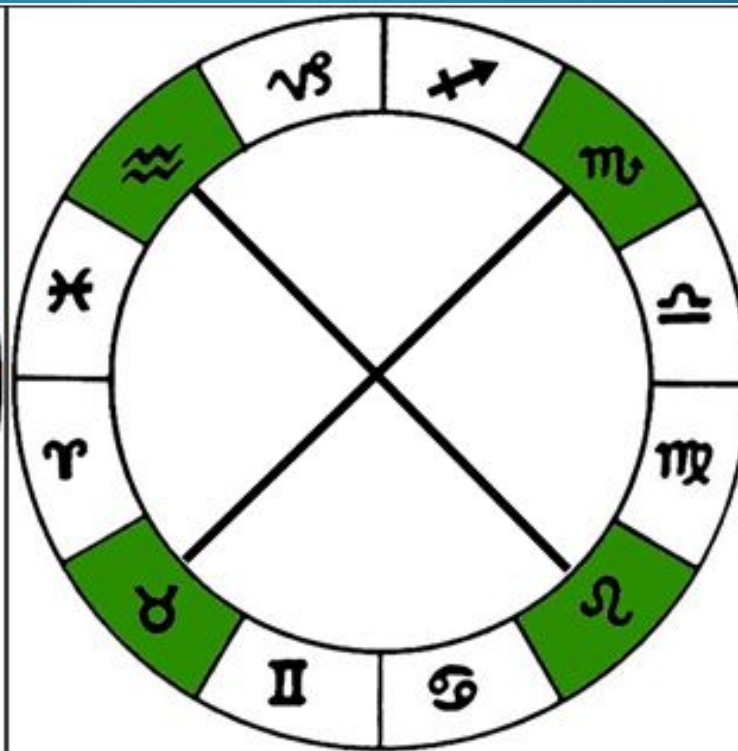

♅ Уран

♆ Нептун

♇ Плутон

Обозначение зодиакальных знаков

ЗНАКИ ЗОДИАКА И ПЛАНЕТЫ

ЗНАКИ ЗОДИАКА				ПЛАНЕТЫ и ДРУГИЕ ТОЧКИ			
СИМВОЛ	название	СИМВОЛ	название	СИМВОЛ	название	СИМВОЛ	название
	Овен 21.03		Весы 23.09		Солнце		Сатурн
	Телец 21.04		Скорпион 23.10		Луна		Уран
	Близнецы 22.05		Стрелец 23.11		Меркурий		Нептун
	Рак 22.06		Козерог 22.12		Венера		Плутон
	Лев 23.07		Водолей 21.01		Марс		Раху
	Дева 24.08		Рыбы 20.02		Юпитер		Кету

Обозначение стихий

Огонь	Вода	Воздух	Земля
Овен Лев Стрелец	Рак Скорпион Рыбы	Близнецы Весы Водолей	Телец Дева Козерог

Тригоны стихий

ОГОНЬ

ВОДА

ЗЕМЛЯ

ВОЗДУХ

Кресты зодиака

Кардинальный крест
овен, рак, весы, козерог

Фиксированный крест
телец, лев, скорпион,
водолей

Мутабельный крест
Близнецы, дева, стрелец,
рыбы

ЗНАКИ ЗОДИАКА

Обозначение зодиакальных знаков

	Балл	%
Личные	17	54,8
Соц	5	16,1
Транс	9	29,0
Центр	7	22,6
Внеш	24	77,4
Всего	31	100