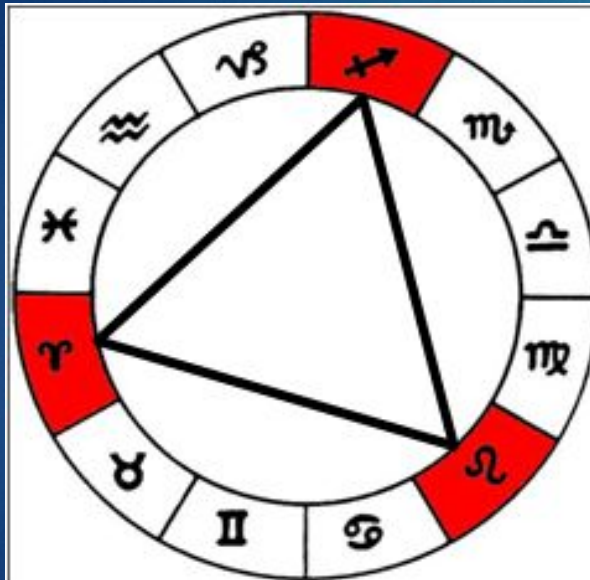

Обозначение планет

☉ Солнце

♃ Юпитер

☾ Луна

♄ Сатурн

☿ Меркурий

♅ Уран

♀ Венера

♆ Нептун

♂ Марс

♇ Плутон

Обозначение зодиакальных знаков

ЗНАКИ ЗОДИАКА И ПЛАНЕТЫ

ЗНАКИ ЗОДИАКА				ПЛАНЕТЫ и ДРУГИЕ ТОЧКИ			
СИМВОЛ	название	СИМВОЛ	название	СИМВОЛ	название	СИМВОЛ	название
	Овен 21.03		Весы 23.09		Солнце		Сатурн
	Телец 21.04		Скорпион 23.10		Луна		Уран
	Близнецы 22.05		Стрелец 23.11		Меркурий		Нептун
	Рак 22.06		Козерог 22.12		Венера		Плутон
	Лев 23.07		Водолей 21.01		Марс		Раху
	Дева 24.08		Рыбы 20.02		Юпитер		Кету

Обозначение стихий

Огонь	Вода	Воздух	Земля
Овен Лев Стрелец	Рак Скорпион Рыбы	Близнецы Весы Водолей	Телец Дева Козерог

Тригоны стихий

ОГОНЬ

ВОДА

ЗЕМЛЯ

ВОЗДУХ

Кресты зодиака

Кардинальный крест
овен, рак, весы, козерог

Фиксированный крест
телец, лев, скорпион,
водолей

Мутабельный крест
Близнецы, дева, стрелец,
рыбы

ЗНАКИ ЗОДИАКА

Обозначение зодиакальных знаков

	Балл	%
Личные	17	54,8
Соц	5	16,1
Транс	9	29,0
Центр	7	22,6
Внеш	24	77,4
Всего	31	100