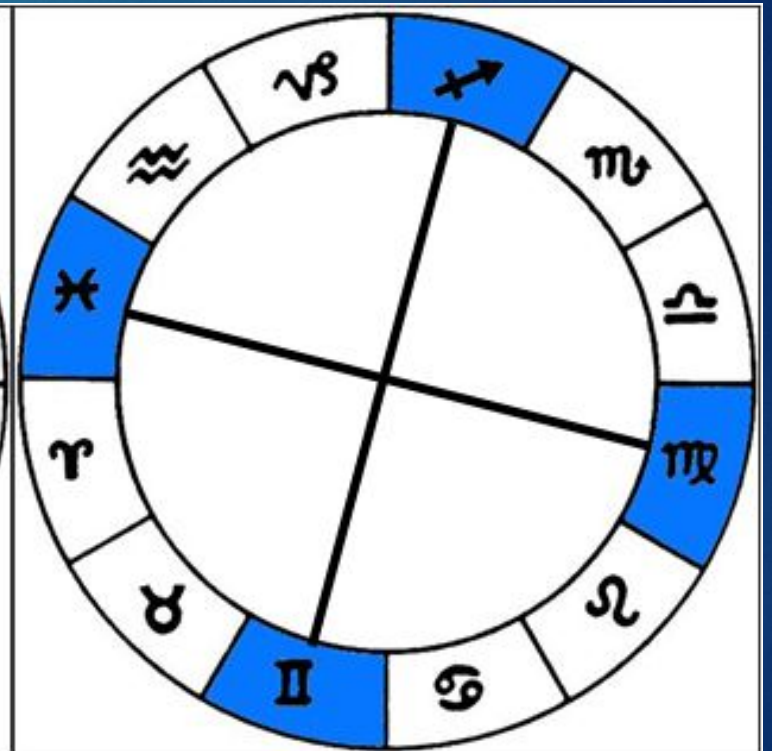

♅ Уран

♆ Нептун

♇ Плутон

Обозначение зодиакальных знаков

ЗНАКИ ЗОДИАКА И ПЛАНЕТЫ

ЗНАКИ ЗОДИАКА				ПЛАНЕТЫ и ДРУГИЕ ТОЧКИ			
СИМВОЛ	название	СИМВОЛ	название	СИМВОЛ	название	СИМВОЛ	название
	Овен 21.03		Весы 23.09		Солнце		Сатурн
	Телец 21.04		Скорпион 23.10		Луна		Уран
	Близнецы 22.05		Стрелец 23.11		Меркурий		Нептун
	Рак 22.06		Козерог 22.12		Венера		Плутон
	Лев 23.07		Водолей 21.01		Марс		Раху
	Дева 24.08		Рыбы 20.02		Юпитер		Кету

Обозначение стихий

Огонь	Вода	Воздух	Земля
Овен Лев Стрелец	Рак Скорпион Рыбы	Близнецы Весы Водолей	Телец Дева Козерог

Тригоны стихий

ОГОНЬ

ВОДА

ЗЕМЛЯ

ВОЗДУХ

Кресты зодиака

Кардинальный крест
овен, рак, весы, козерог

Фиксированный крест
телец, лев, скорпион,
водолей

Мутабельный крест
Близнецы, дева, стрелец,
рыбы

ЗНАКИ ЗОДИАКА

Обозначение зодиакальных знаков

	Балл	%
Личные	17	54,8
Соц	5	16,1
Транс	9	29,0
Центр	7	22,6
Внеш	24	77,4
Всего	31	100