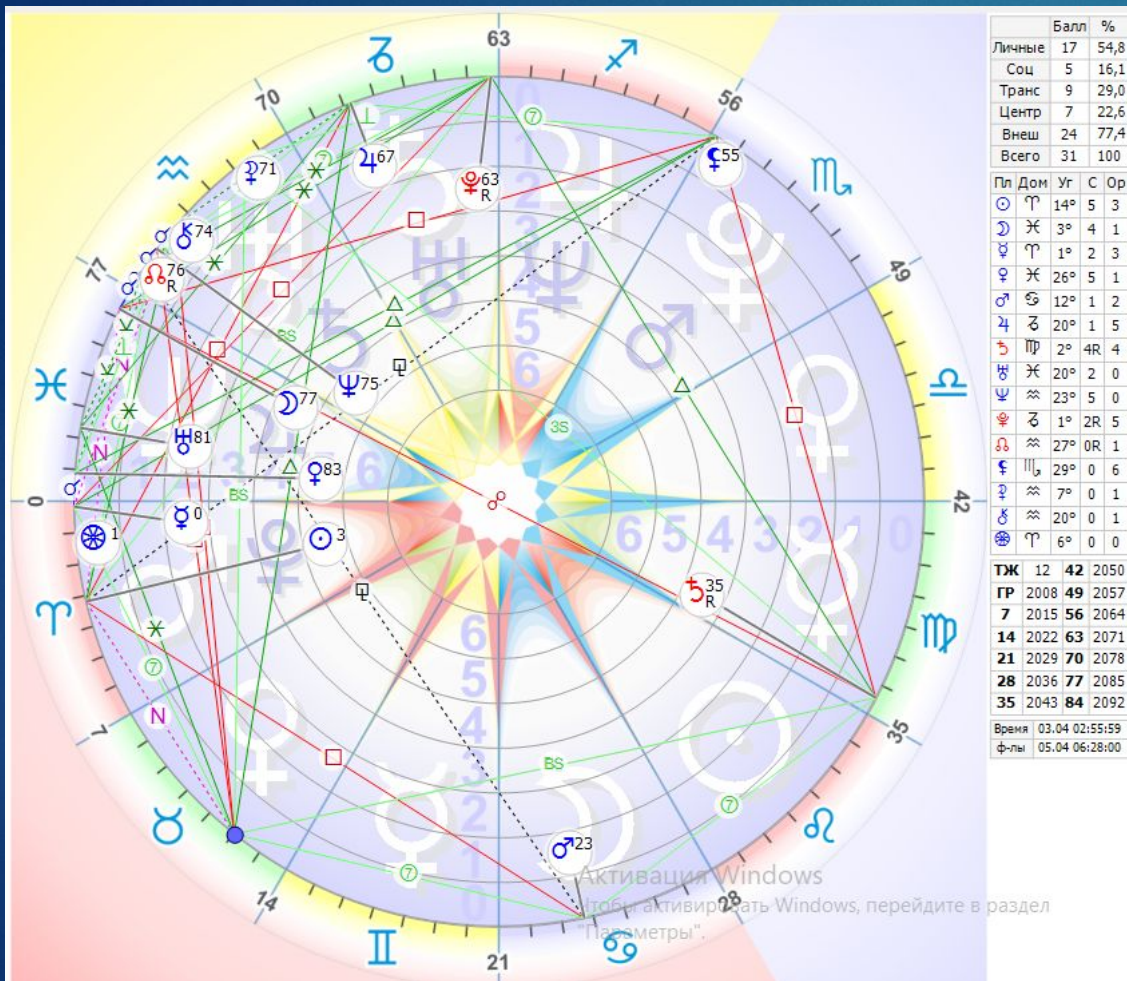

Тригоны стихий

ОГОНЬ

ВОДА

ЗЕМЛЯ

ВОЗДУХ

Кресты зодиака

Кардинальный крест
овен, рак, весы, козерог

Фиксированный крест
телец, лев, скорпион,
водолей

Мутабельный крест
Близнецы, дева, стрелец,
рыбы

ЗНАКИ ЗОДИАКА

Обозначение зодиакальных знаков

| | Балл | % |
|--------|------|------|
| Личные | 17 | 54,8 |
| Соц | 5 | 16,1 |
| Транс | 9 | 29,0 |
| Центр | 7 | 22,6 |
| Внеш | 24 | 77,4 |
| Всего | 31 | 100 |