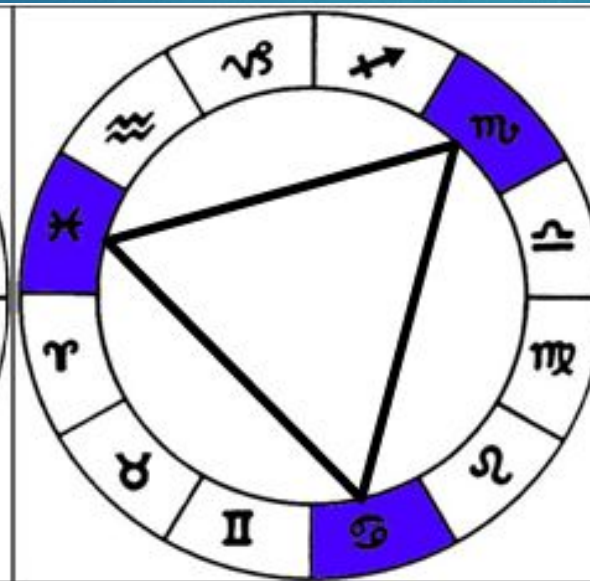

Тригоны стихий

ОГОНЬ

ВОДА

ЗЕМЛЯ

ВОЗДУХ