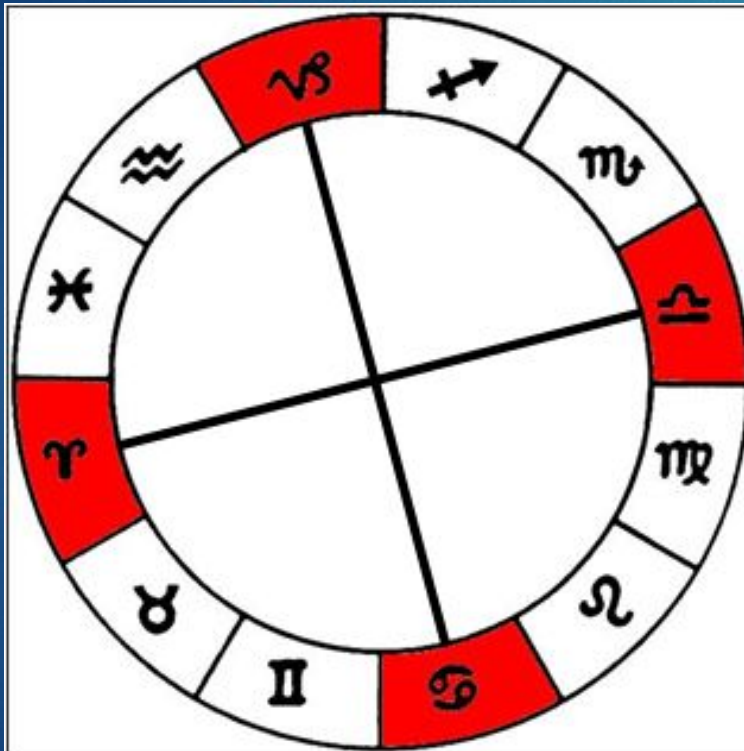

♅ Уран

♆ Нептун

♇ Плутон

Обозначение зодиакальных знаков

ЗНАКИ ЗОДИАКА И ПЛАНЕТЫ

ЗНАКИ ЗОДИАКА				ПЛАНЕТЫ и ДРУГИЕ ТОЧКИ			
СИМВОЛ	название	СИМВОЛ	название	СИМВОЛ	название	СИМВОЛ	название
	Овен 21.03		Весы 23.09		Солнце		Сатурн
	Телец 21.04		Скорпион 23.10		Луна		Уран
	Близнецы 22.05		Стрелец 23.11		Меркурий		Нептун
	Рак 22.06		Козерог 22.12		Венера		Плутон
	Лев 23.07		Водолей 21.01		Марс		Раху
	Дева 24.08		Рыбы 20.02		Юпитер		Кету

Обозначение стихий

Огонь	Вода	Воздух	Земля
Овен Лев Стрелец	Рак Скорпион Рыбы	Близнецы Весы Водолей	Телец Дева Козерог

Тригоны стихий

ОГОНЬ

ВОДА

ЗЕМЛЯ

ВОЗДУХ

Кресты зодиака

Кардинальный крест
овен, рак, весы, козерог

Фиксированный крест
телец, лев, скорпион,
водолей

Мутабельный крест
Близнецы, дева, стрелец,
рыбы

ЗНАКИ ЗОДИАКА

Обозначение зодиакальных знаков

	Балл	%
Личные	17	54,8
Соц	5	16,1
Транс	9	29,0
Центр	7	22,6
Внеш	24	77,4
Всего	31	100