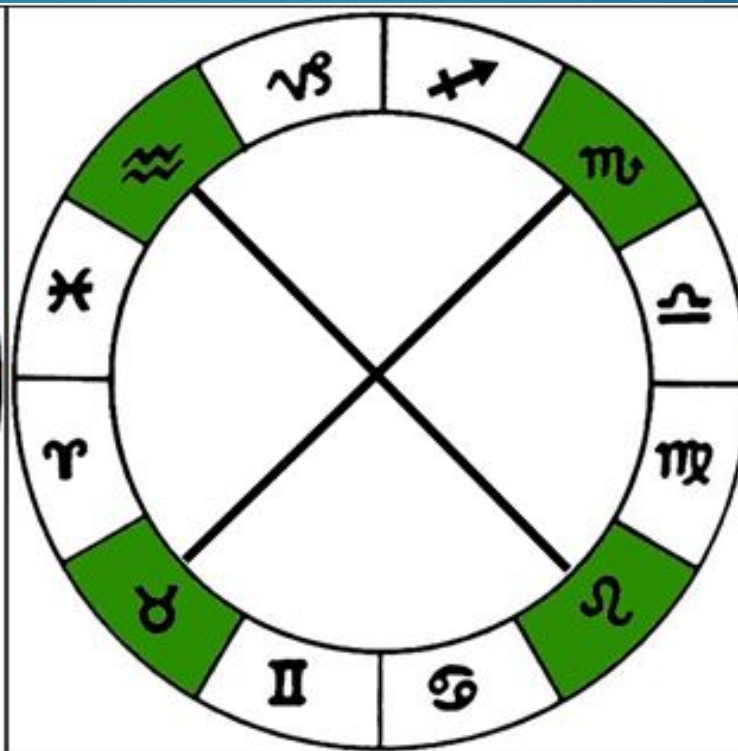

Обозначение планет

☉ Солнце

♃ Юпитер

☾ Луна

♄ Сатурн

☿ Меркурий

♅ Уран

♀ Венера

♆ Нептун

♂ Марс

♇ Плутон

Обозначение зодиакальных знаков

ЗНАКИ ЗОДИАКА И ПЛАНЕТЫ

ЗНАКИ ЗОДИАКА				ПЛАНЕТЫ и ДРУГИЕ ТОЧКИ			
СИМВОЛ	название	СИМВОЛ	название	СИМВОЛ	название	СИМВОЛ	название
	Овен 21.03		Весы 23.09		Солнце		Сатурн
	Телец 21.04		Скорпион 23.10		Луна		Уран
	Близнецы 22.05		Стрелец 23.11		Меркурий		Нептун
	Рак 22.06		Козерог 22.12		Венера		Плутон
	Лев 23.07		Водолей 21.01		Марс		Раху
	Дева 24.08		Рыбы 20.02		Юпитер		Кету

Обозначение стихий

Огонь	Вода	Воздух	Земля
Овен Лев Стрелец	Рак Скорпион Рыбы	Близнецы Весы Водолей	Телец Дева Козерог

Тригоны стихий

ОГОНЬ

ВОДА

ЗЕМЛЯ

ВОЗДУХ

Кресты зодиака

Кардинальный крест
овен, рак, весы, козерог

Фиксированный крест
телец, лев, скорпион,
водолей

Мутабельный крест
Близнецы, дева, стрелец,
рыбы

ЗНАКИ ЗОДИАКА

Обозначение зодиакальных знаков

	Балл	%
Личные	17	54,8
Соц	5	16,1
Транс	9	29,0
Центр	7	22,6
Внеш	24	77,4
Всего	31	100