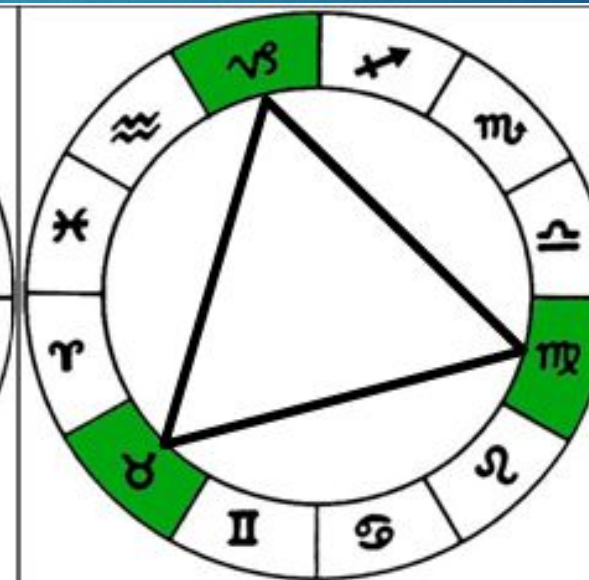

Обозначение планет

☉ Солнце

♃ Юпитер

☾ Луна

♄ Сатурн

☿ Меркурий

♅ Уран

♀ Венера

♆ Нептун

♂ Марс

♇ Плутон

Обозначение зодиакальных знаков

ЗНАКИ ЗОДИАКА И ПЛАНЕТЫ

ЗНАКИ ЗОДИАКА				ПЛАНЕТЫ и ДРУГИЕ ТОЧКИ			
СИМВОЛ	название	СИМВОЛ	название	СИМВОЛ	название	СИМВОЛ	название
	Овен 21.03		Весы 23.09		Солнце		Сатурн
	Телец 21.04		Скорпион 23.10		Луна		Уран
	Близнецы 22.05		Стрелец 23.11		Меркурий		Нептун
	Рак 22.06		Козерог 22.12		Венера		Плутон
	Лев 23.07		Водолей 21.01		Марс		Раху
	Дева 24.08		Рыбы 20.02		Юпитер		Кету

Обозначение стихий

Огонь	Вода	Воздух	Земля
Овен Лев Стрелец	Рак Скорпион Рыбы	Близнецы Весы Водолей	Телец Дева Козерог

Тригоны стихий

ОГОНЬ

ВОДА

ЗЕМЛЯ

ВОЗДУХ

Кресты зодиака

Кардинальный крест
овен, рак, весы, козерог

Фиксированный крест
телец, лев, скорпион,
водолей

Мутабельный крест
Близнецы, дева, стрелец,
рыбы

ЗНАКИ ЗОДИАКА

Обозначение зодиакальных знаков

	Балл	%
Личные	17	54,8
Соц	5	16,1
Транс	9	29,0
Центр	7	22,6
Внеш	24	77,4
Всего	31	100