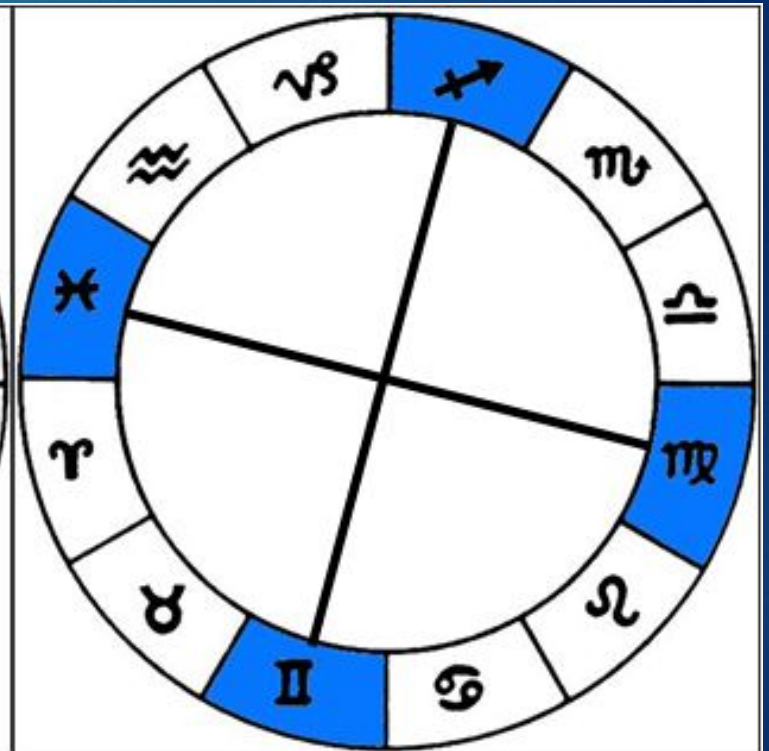

Обозначение планет

☉ Солнце

♃ Юпитер

☾ Луна

♄ Сатурн

☿ Меркурий

♅ Уран

♀ Венера

♆ Нептун

♂ Марс

♇ Плутон

Обозначение зодиакальных знаков

ЗНАКИ ЗОДИАКА И ПЛАНЕТЫ

ЗНАКИ ЗОДИАКА				ПЛАНЕТЫ и ДРУГИЕ ТОЧКИ			
СИМВОЛ	название	СИМВОЛ	название	СИМВОЛ	название	СИМВОЛ	название
	Овен 21.03		Весы 23.09		Солнце		Сатурн
	Телец 21.04		Скорпион 23.10		Луна		Уран
	Близнецы 22.05		Стрелец 23.11		Меркурий		Нептун
	Рак 22.06		Козерог 22.12		Венера		Плутон
	Лев 23.07		Водолей 21.01		Марс		Раху
	Дева 24.08		Рыбы 20.02		Юпитер		Кету

Обозначение стихий

Огонь	Вода	Воздух	Земля
Овен Лев Стрелец	Рак Скорпион Рыбы	Близнецы Весы Водолей	Телец Дева Козерог

Тригоны стихий

ОГОНЬ

ВОДА

ЗЕМЛЯ

ВОЗДУХ

Кресты зодиака

Кардинальный крест
овен, рак, весы, козерог

Фиксированный крест
телец, лев, скорпион,
водолей

Мутабельный крест
Близнецы, дева, стрелец,
рыбы

ЗНАКИ ЗОДИАКА

Обозначение зодиакальных знаков

	Балл	%
Личные	17	54,8
Соц	5	16,1
Транс	9	29,0
Центр	7	22,6
Внеш	24	77,4
Всего	31	100