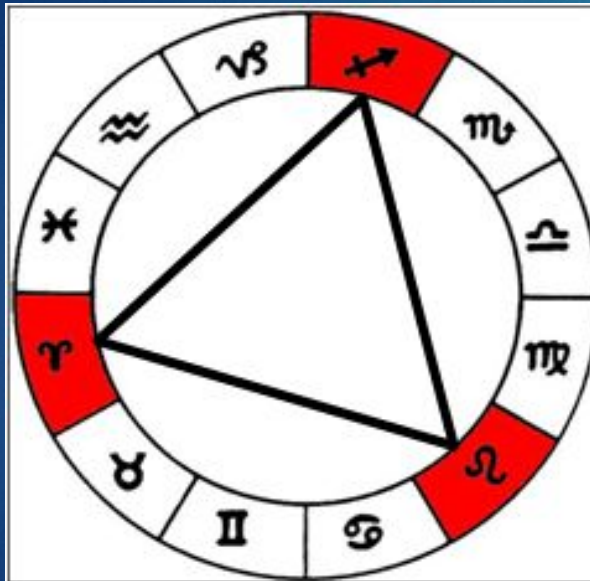

Тригоны стихий

ОГОНЬ

ВОДА

ЗЕМЛЯ

ВОЗДУХ