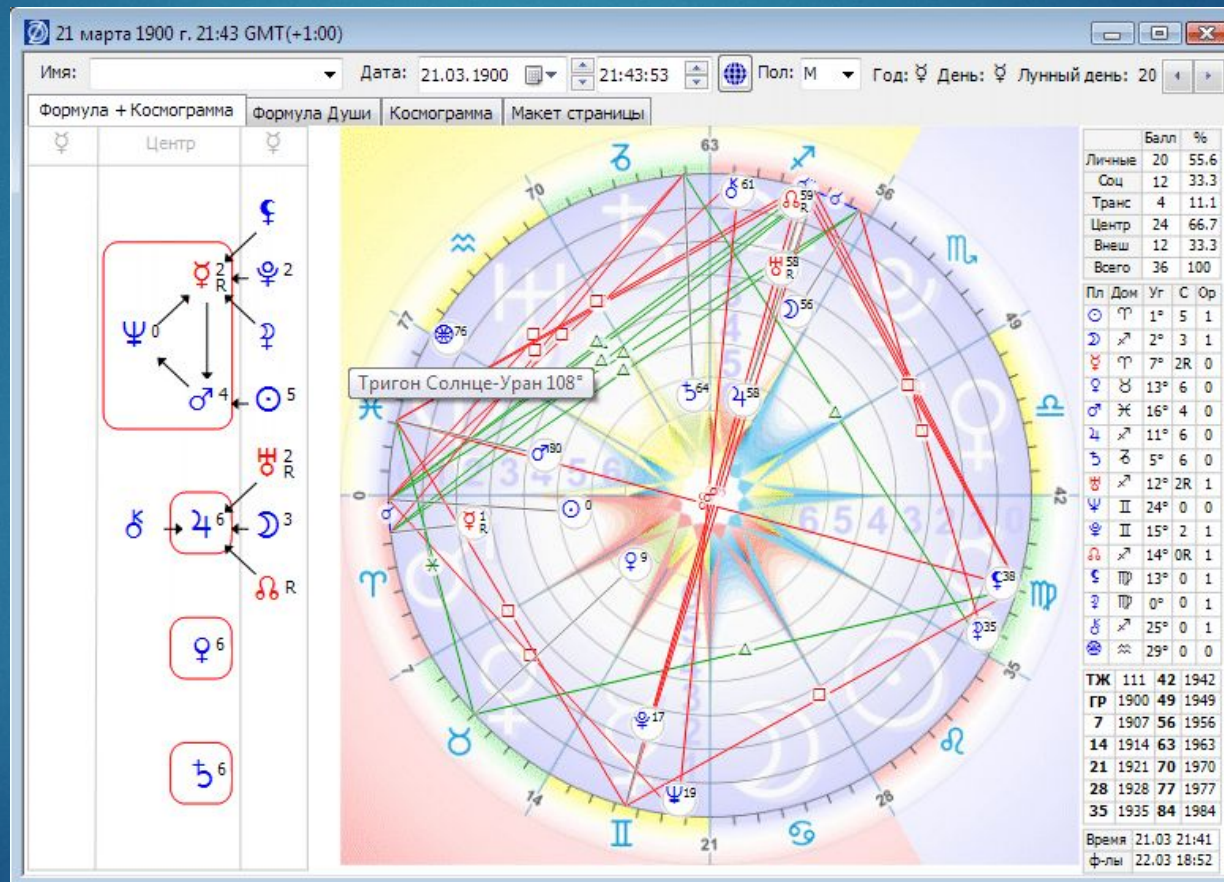

Астропсихологическая программа для составления Формулы Души
по [методу А.А.Астрогора](#)
Текущая версия - [1.4.0.38](#)
[Скачать полную версию программы](#)

КАК СОСТАВИТЬ ГОРОСКОП В ПРОГРАММЕ!

Знаки зодиака