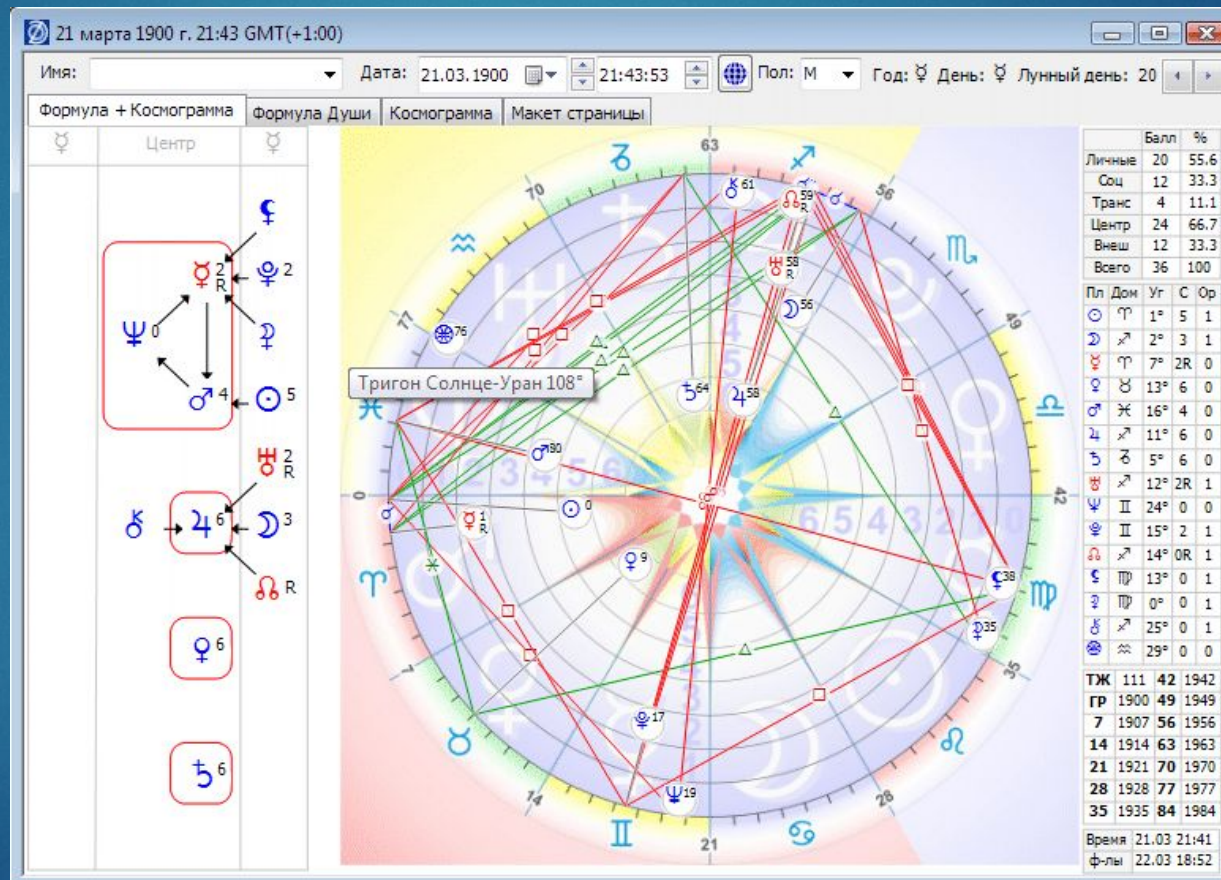

Астропсихологическая программа для составления Формулы Души
по [методу А.А.Астрогора](#)
Текущая версия - [1.4.0.38](#)
[Скачать полную версию программы](#)

КАК СОСТАВИТЬ ГОРОСКОП В ПРОГРАММЕ!

Знаки зодиака