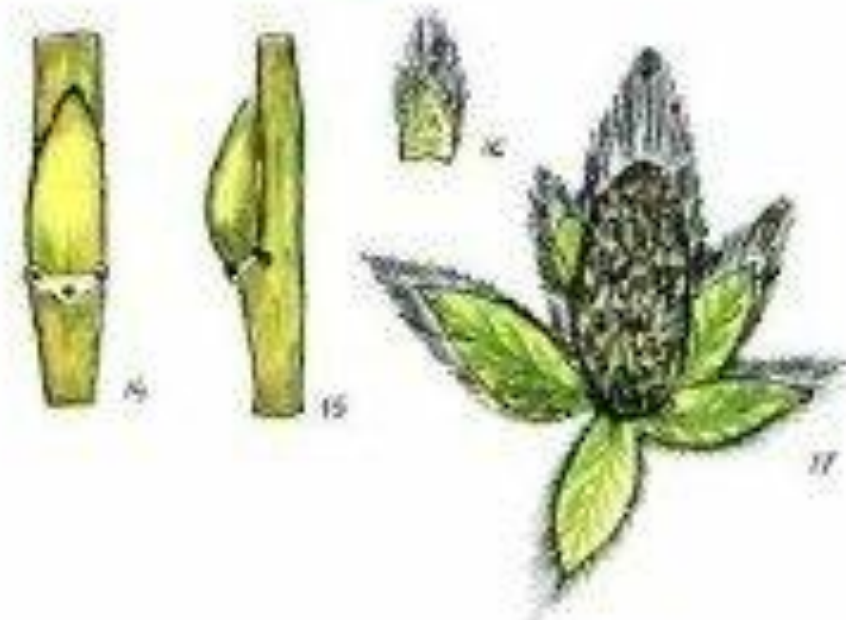

# Цветки женские

# Ива трехтычинковая (миндалелистная, лоза, тальник, белотал) – *Salix triandra*

Mandel-Weide, *Salix amygdalina*.

# Цветок мужской и женский

# Побег с почкой и лист нижняя сторона