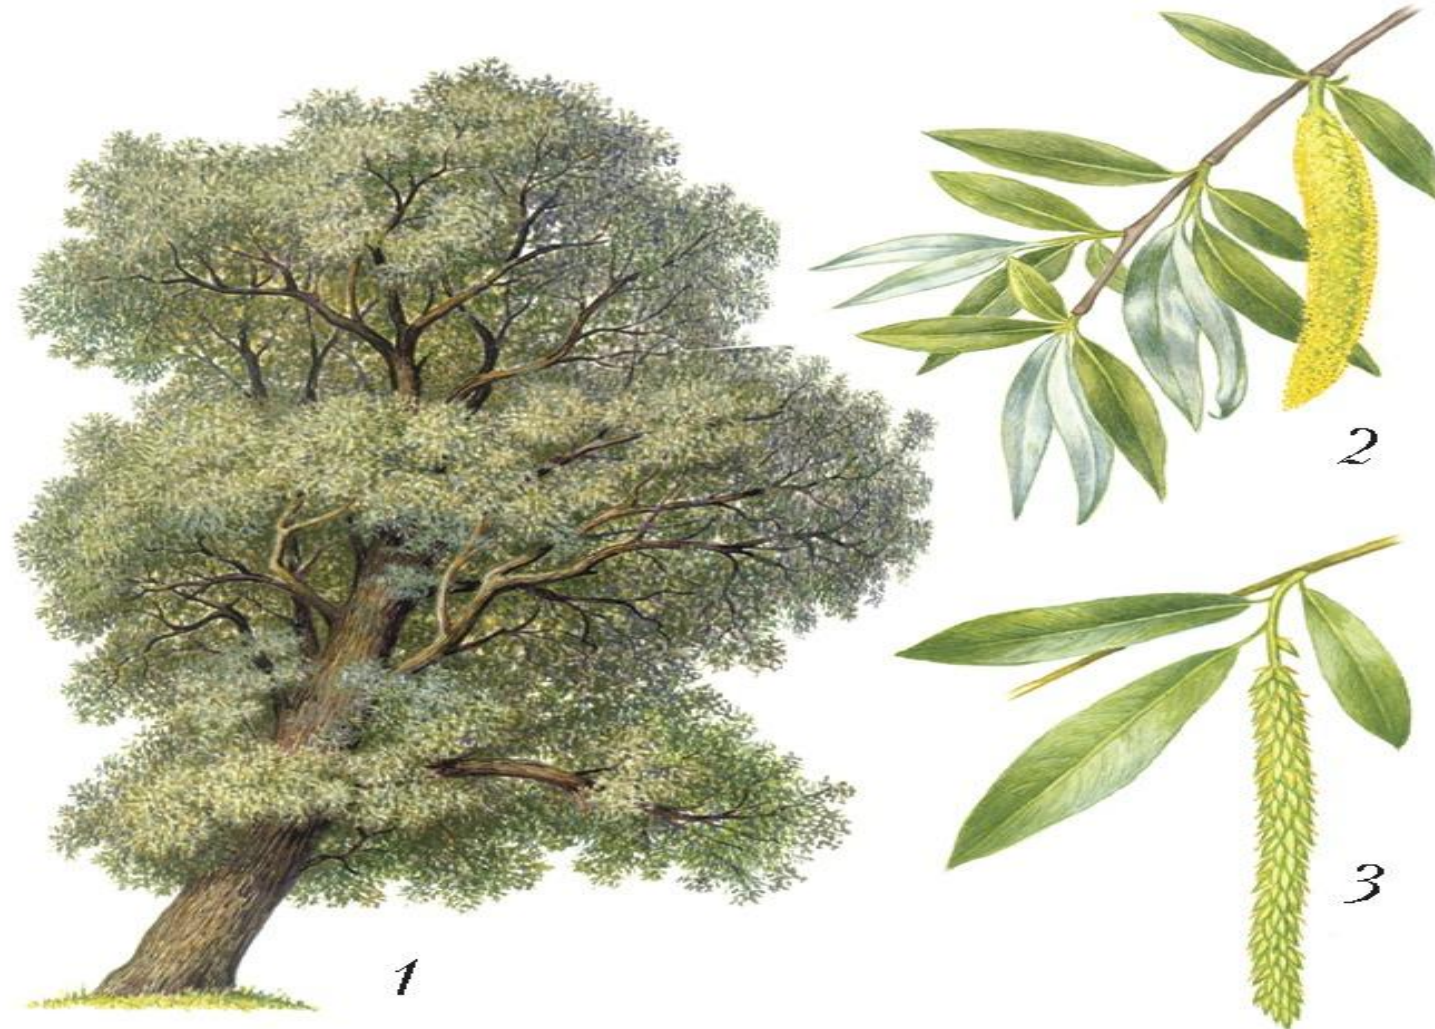

## РОД ИВА - Salix

Ива белая (серебристая, ветла) – *Salix alba*,

Ива ломкая (ракита) – *Salix fragilis*,

Ива трехтычинковая (миндалелистная, лоза, тальник, белотал)  
– *Salix triandra*,

Ива русская – *Salix rossica*,

Ива прутовидная (корзиночная) – *Salix viminalis*,

Ива козья (бредина) – *Salix caprea*

Общий вид ивы белой -1, Ветка с мужскими  
сережками – 2, Ветка с женскими сережками  
- 3

*Salix alba*

# Ива белая (серебристая, ветла) – *Salix alba*