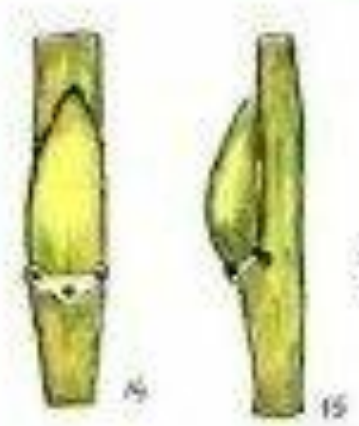

# Цветки женские

*Salix fragilis*

# Ива трехтычинковая (миндалелистная, лоза, тальник, белотал) – *Salix triandra*

Mandel-Weide, *Salix amygdalina*.