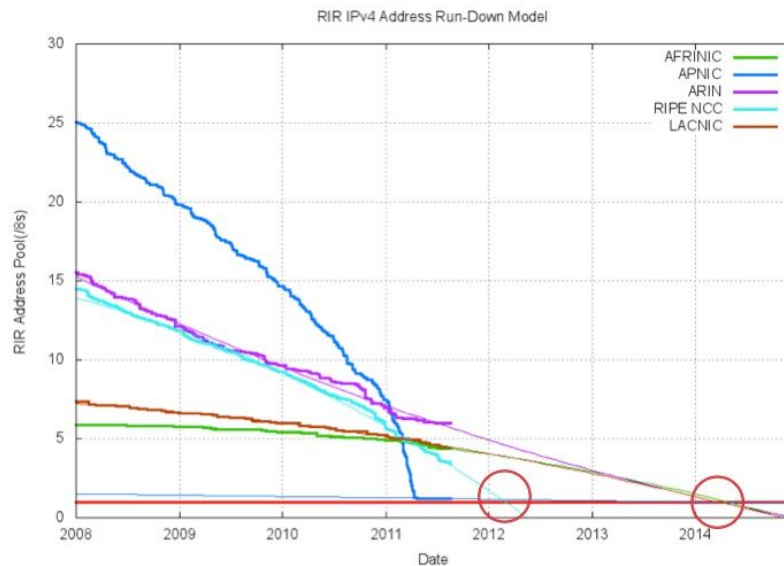

Схема подключения: Выберите схему подключения

Наличие Reverse DNS: Выберите наличие Reverse DNS

Местонахождение: Выберите местонахождение

Наличие Reverse DNS

Исключить столбцы: Вид использования  Местонахождение  Заказчик, Адрес и Идентификатор RIPE

1. Покупка блоков IPv4 адресов
2. Внедрение NAT44
3. Внедрение протокола IPv6 на сетях Общества