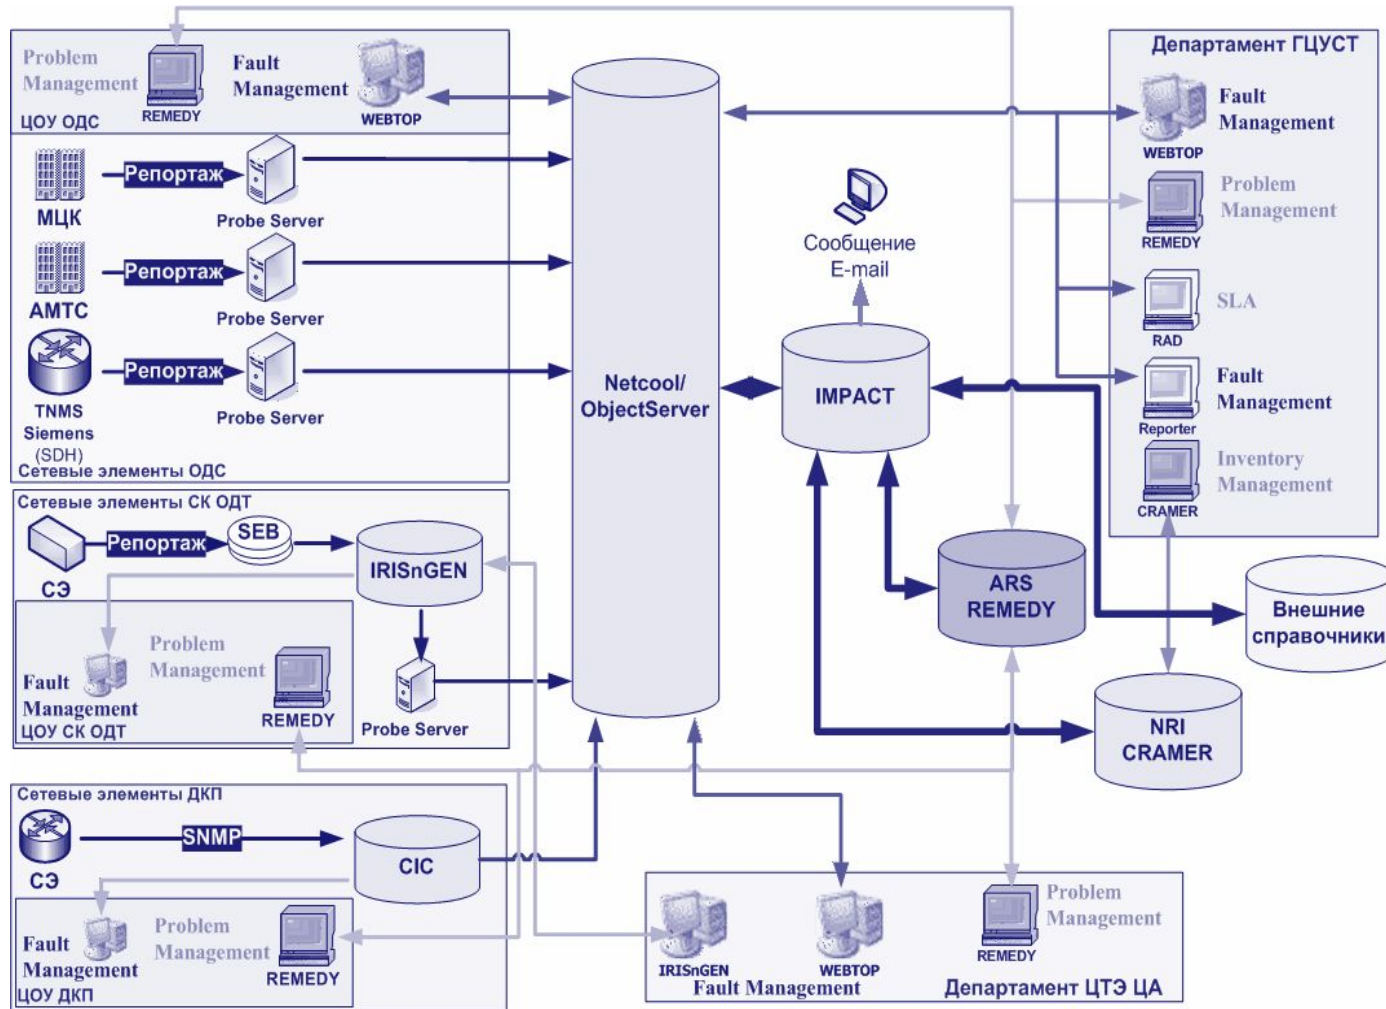

Problem Management. Управление проблемами