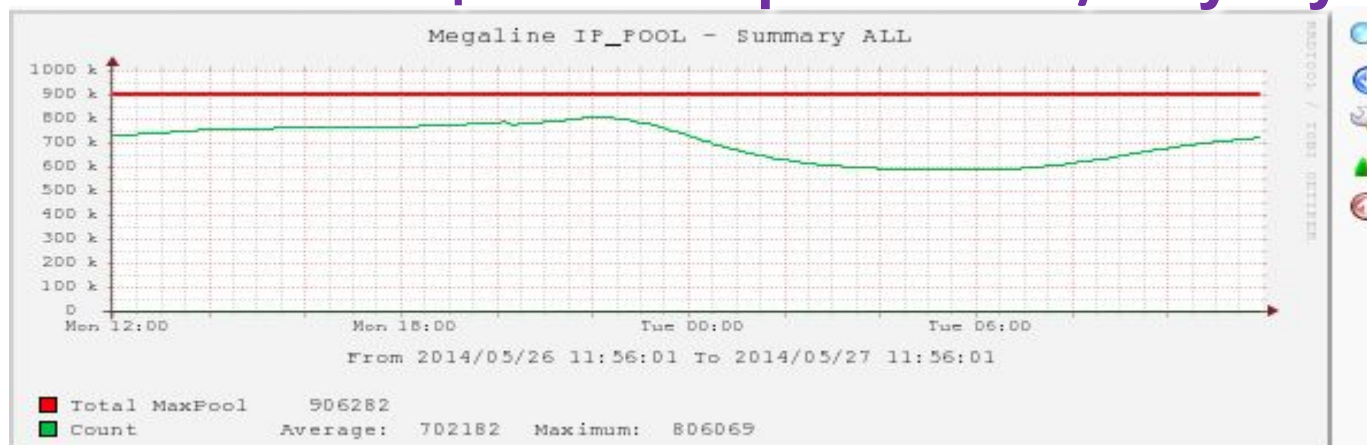

Статистика общая по направлению/по услуге