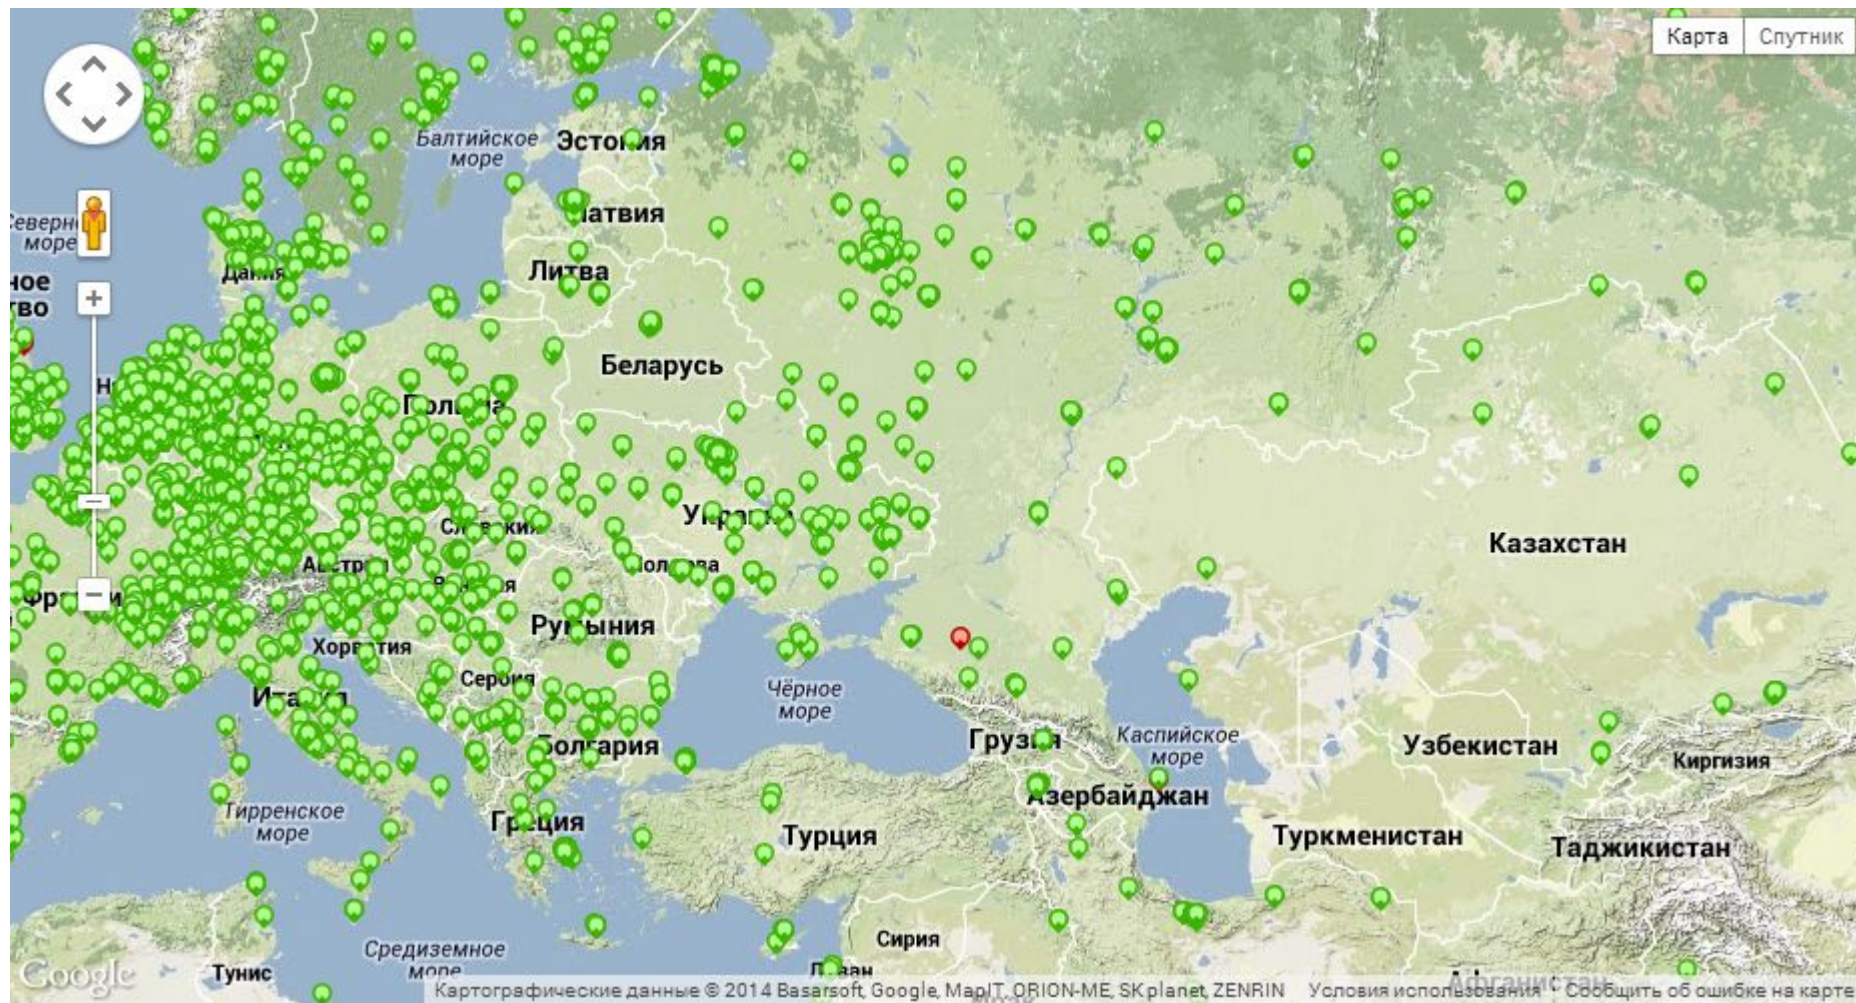

Ripe Atlas now