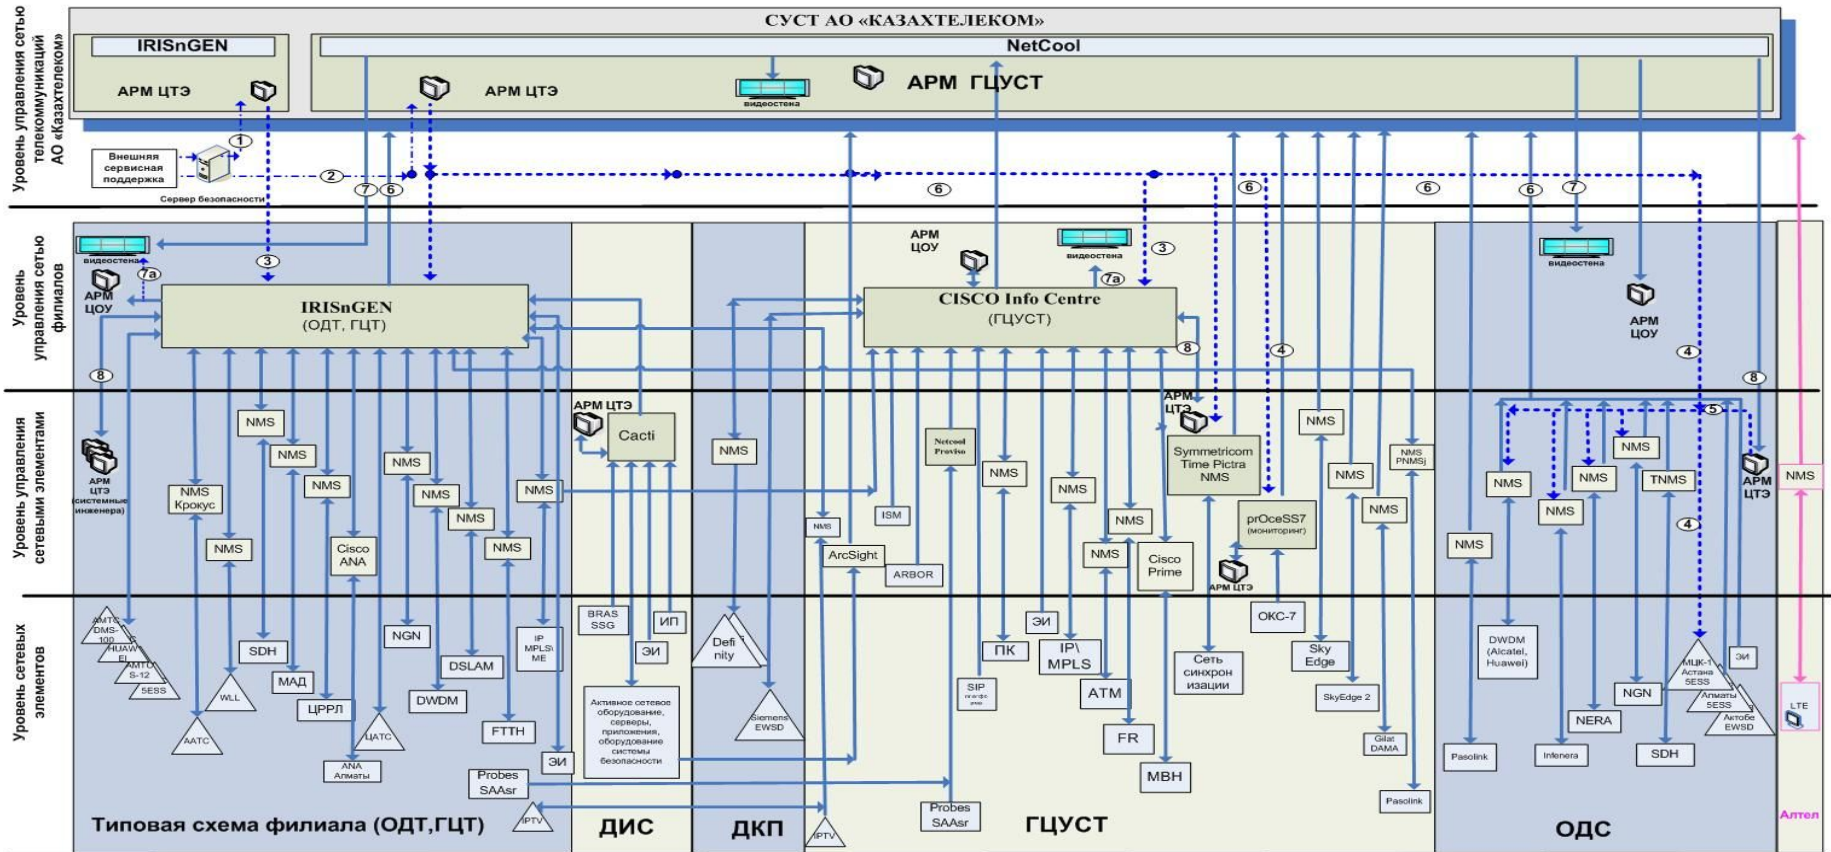

# Backbone DWDM network. Магистральная сеть DWDM

# Backbone IP network. Магистральная сеть ПД

Примечания :  
 (к схеме прилагается пояснительная записка)
 

- удаленный доступ
- удаленный доступ по запросу
- мониторинг
- мониторинг и управление
- ⊗ - ссылка на линию связи схемы для пояснительной записки