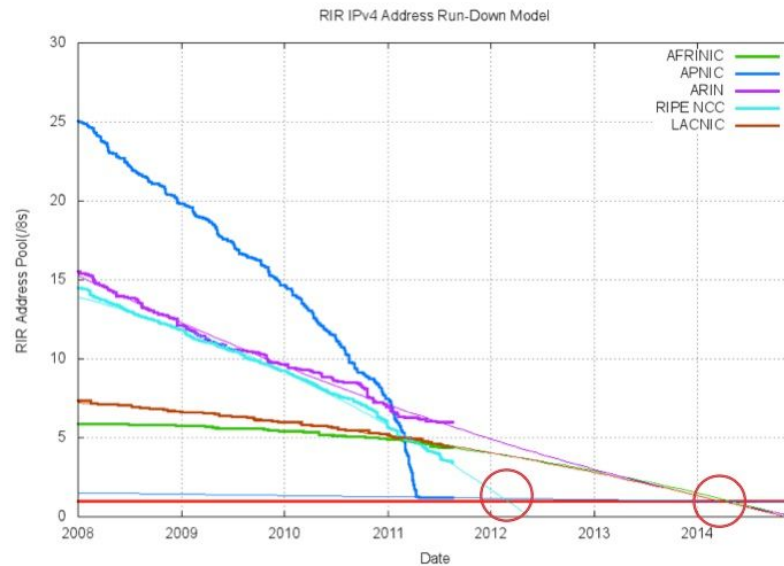

1. Покупка блоков IPv4 адресов
2. Внедрение NAT44
3. Внедрение протокола IPv6 на сетях Общества