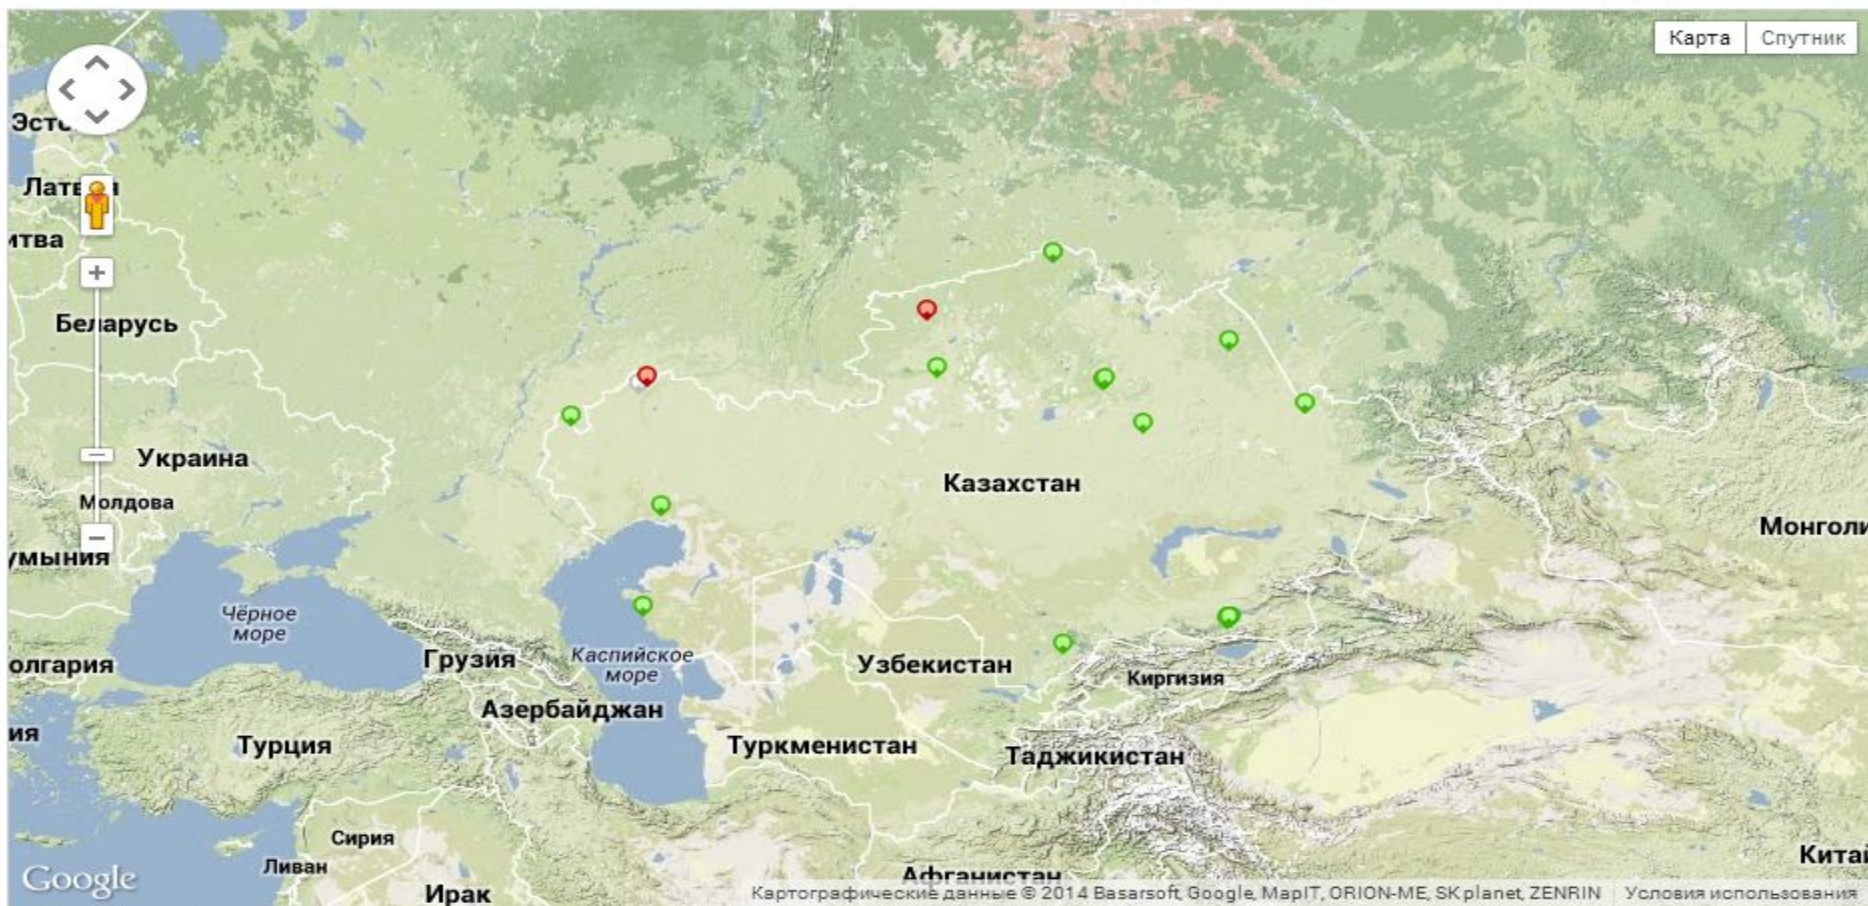

# Ripe Atlas now

Карта Спутник

Картографические данные © 2014 Basarsoft, Google, ORION-ME. Условия использования | Сообщить об ошибке на карте

# Ripe Atlas now

**Kazakhstan (kz)** 26 probes available

Filter by ASN, prefix, or country. Just start typing:

[https://atlas.ripe.net/results/maps/network-coverage/?filter=Kazakhstan%20\(kz\)](https://atlas.ripe.net/results/maps/network-coverage/?filter=Kazakhstan%20(kz))