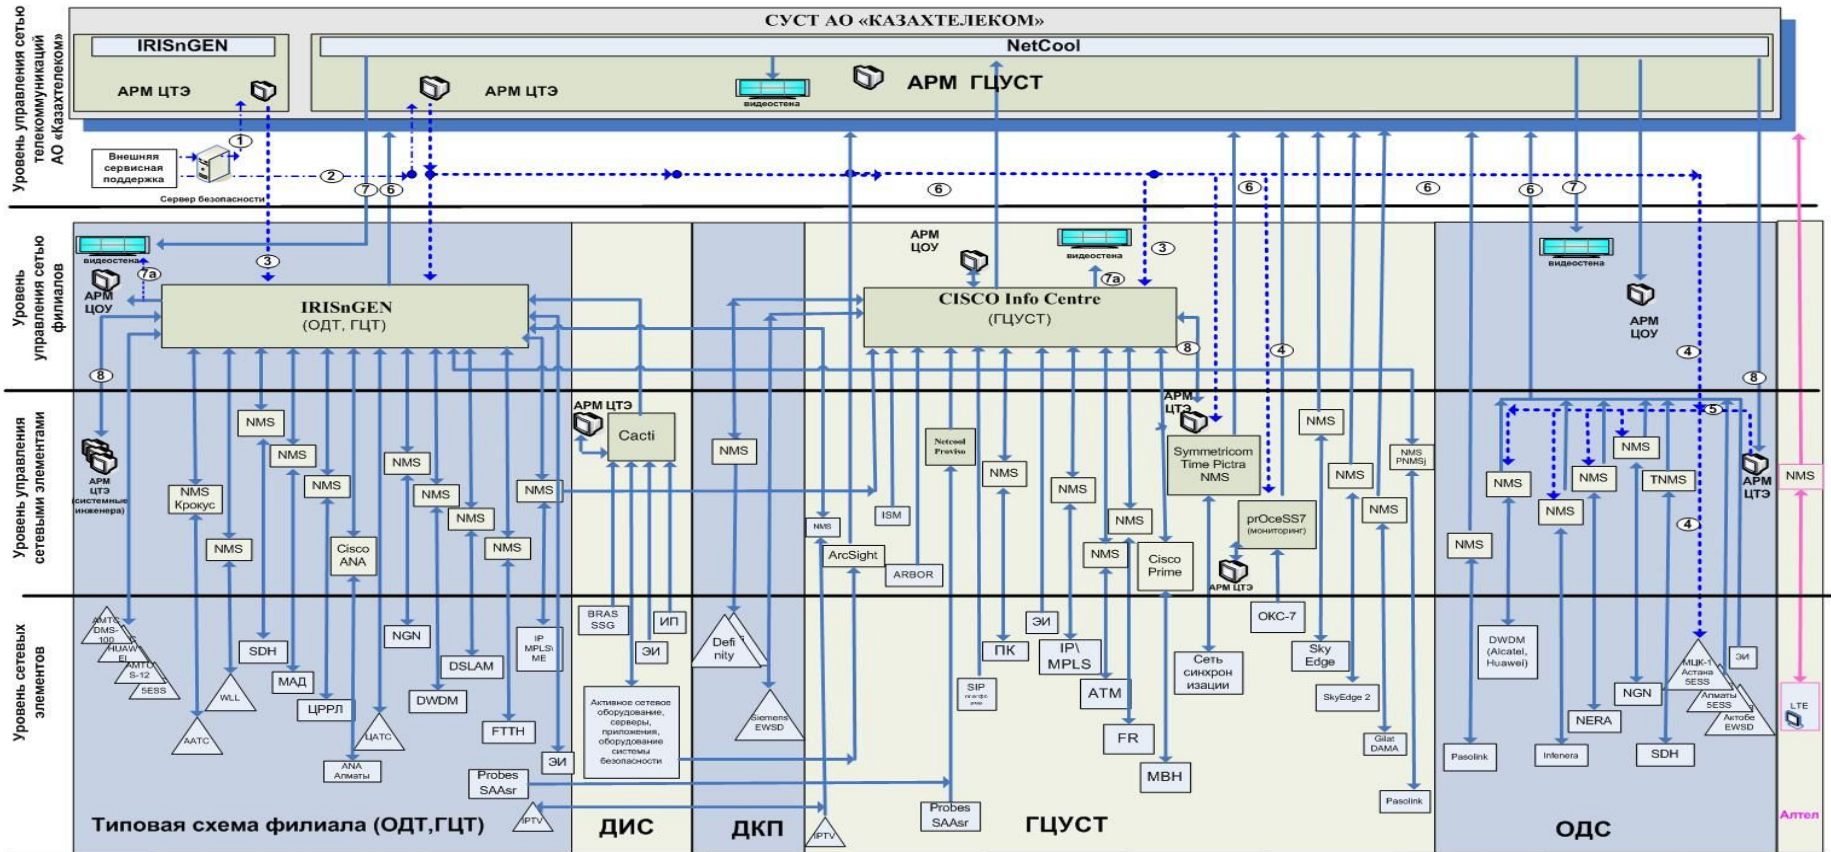

# Backbone DWDM network. Магистральная сеть DWDM

# Backbone IP network. Магистральная сеть ПД

Примечания :  
 (к схеме прилагается пояснительная записка)   
 - удаленный доступ   
 - удаленный доступ по запросу   
 - мониторинг   
 - мониторинг и управление   
 - ссылка на линию связи схемы для пояснительной записки