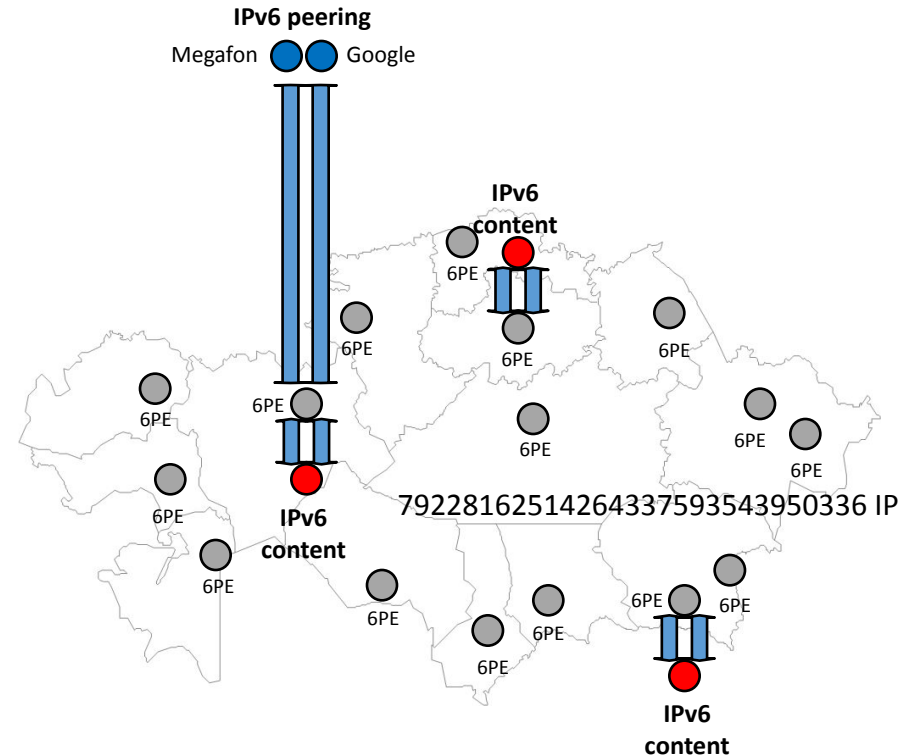

Транспорт IPv6 поверх

MPLS

- 2a00:12f8::/32 -подсеть, распределенная по регионам и сервисам
- 6PE-функционал во всех регионах на маршрутизаторах сервисной границы

Пиринг по

IPv6

- Доступ к IPv6 GRT через upstream-провайдеров
- Доступ к IPv6-контенту Google через прямые каналы

Развитие IPv6-контента

- Тестовые подключения локального IPv6-контента
- Локальные сервисы Google и Akamai (кэширование) доступны по IPv6

Услуга IPv6-подключения

- Доступна для бизнес-клиентов (НИИ, Университеты)
- Обеспечивает доступ к IPv6 GRT
- Только статическое подключение (point-to-point)