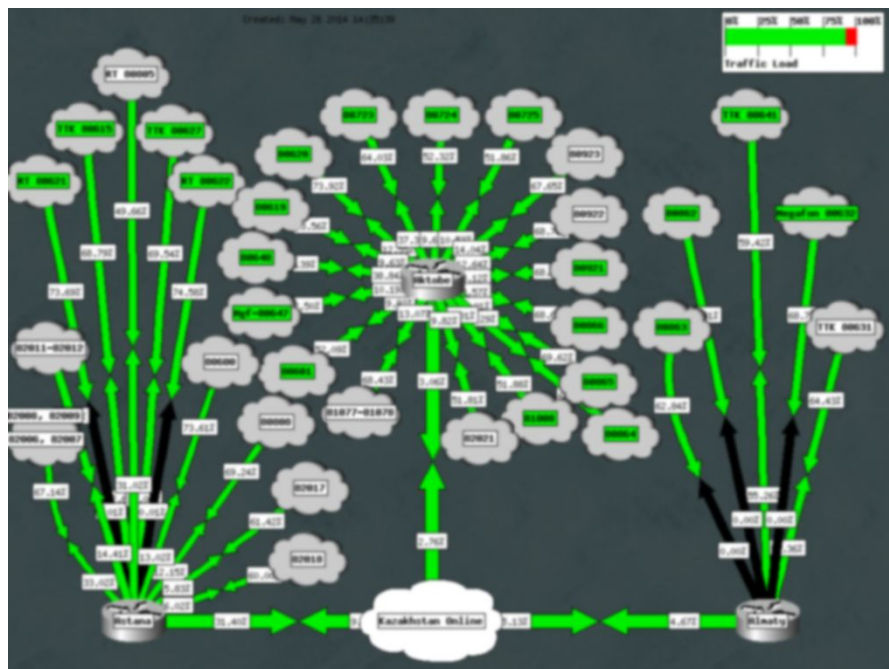

Uplinks. Внешние стыки Интернет