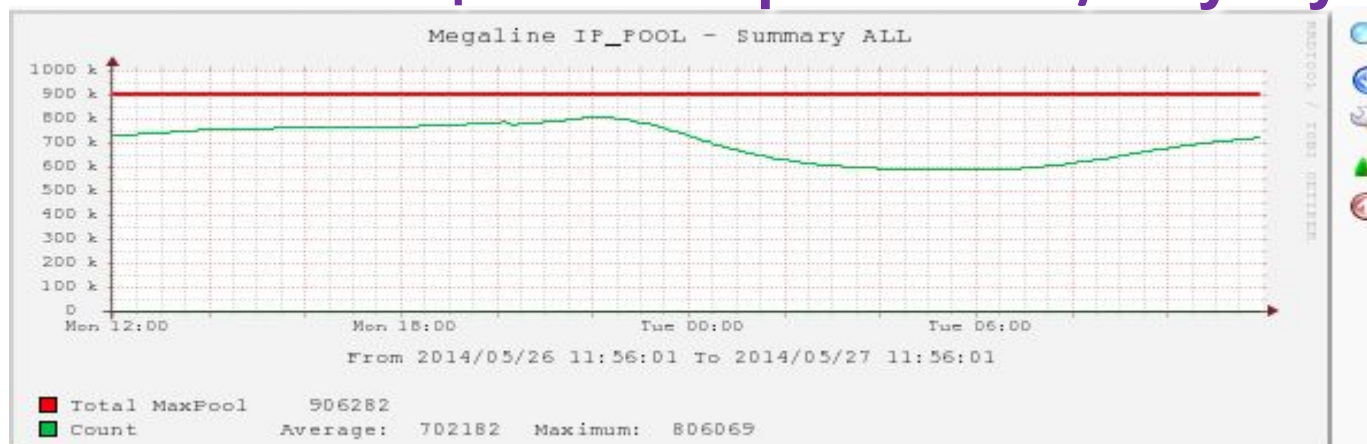

Статистика общая по направлению/по услуге