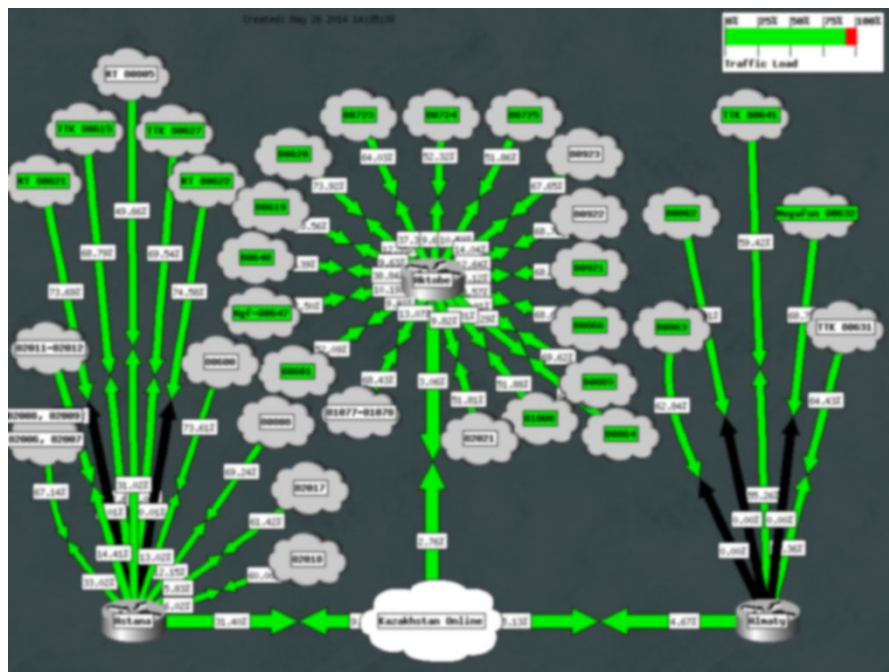

Uplinks. Внешние стыки Интернет