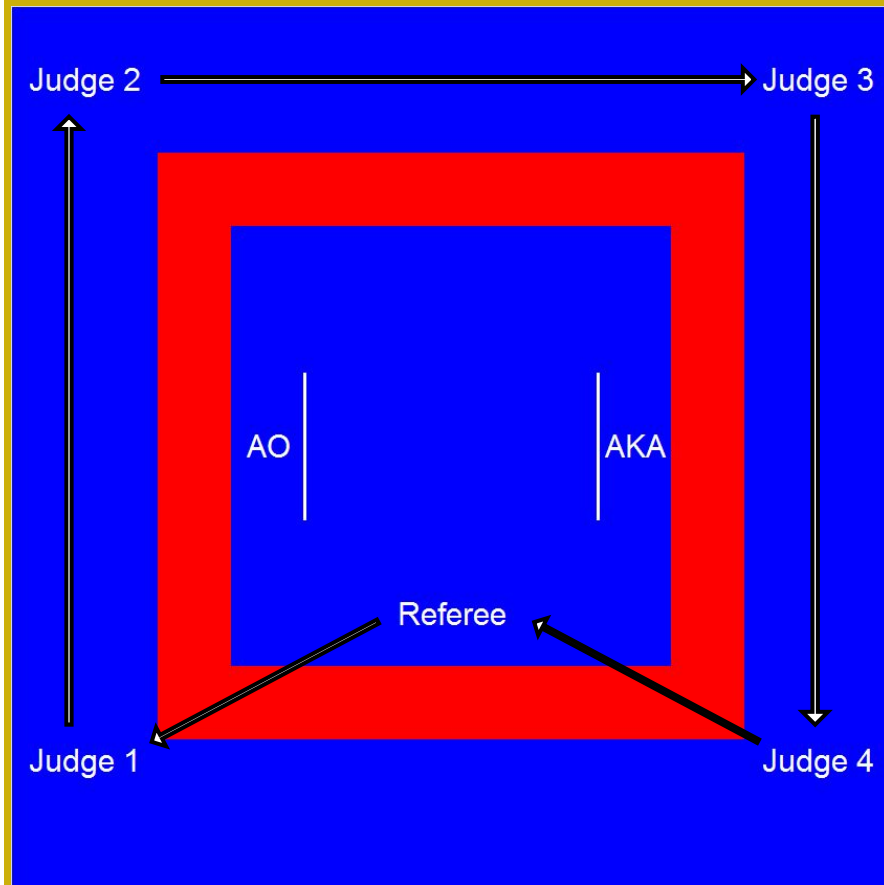

World Karate Federation

матчах
игада
зодить
те