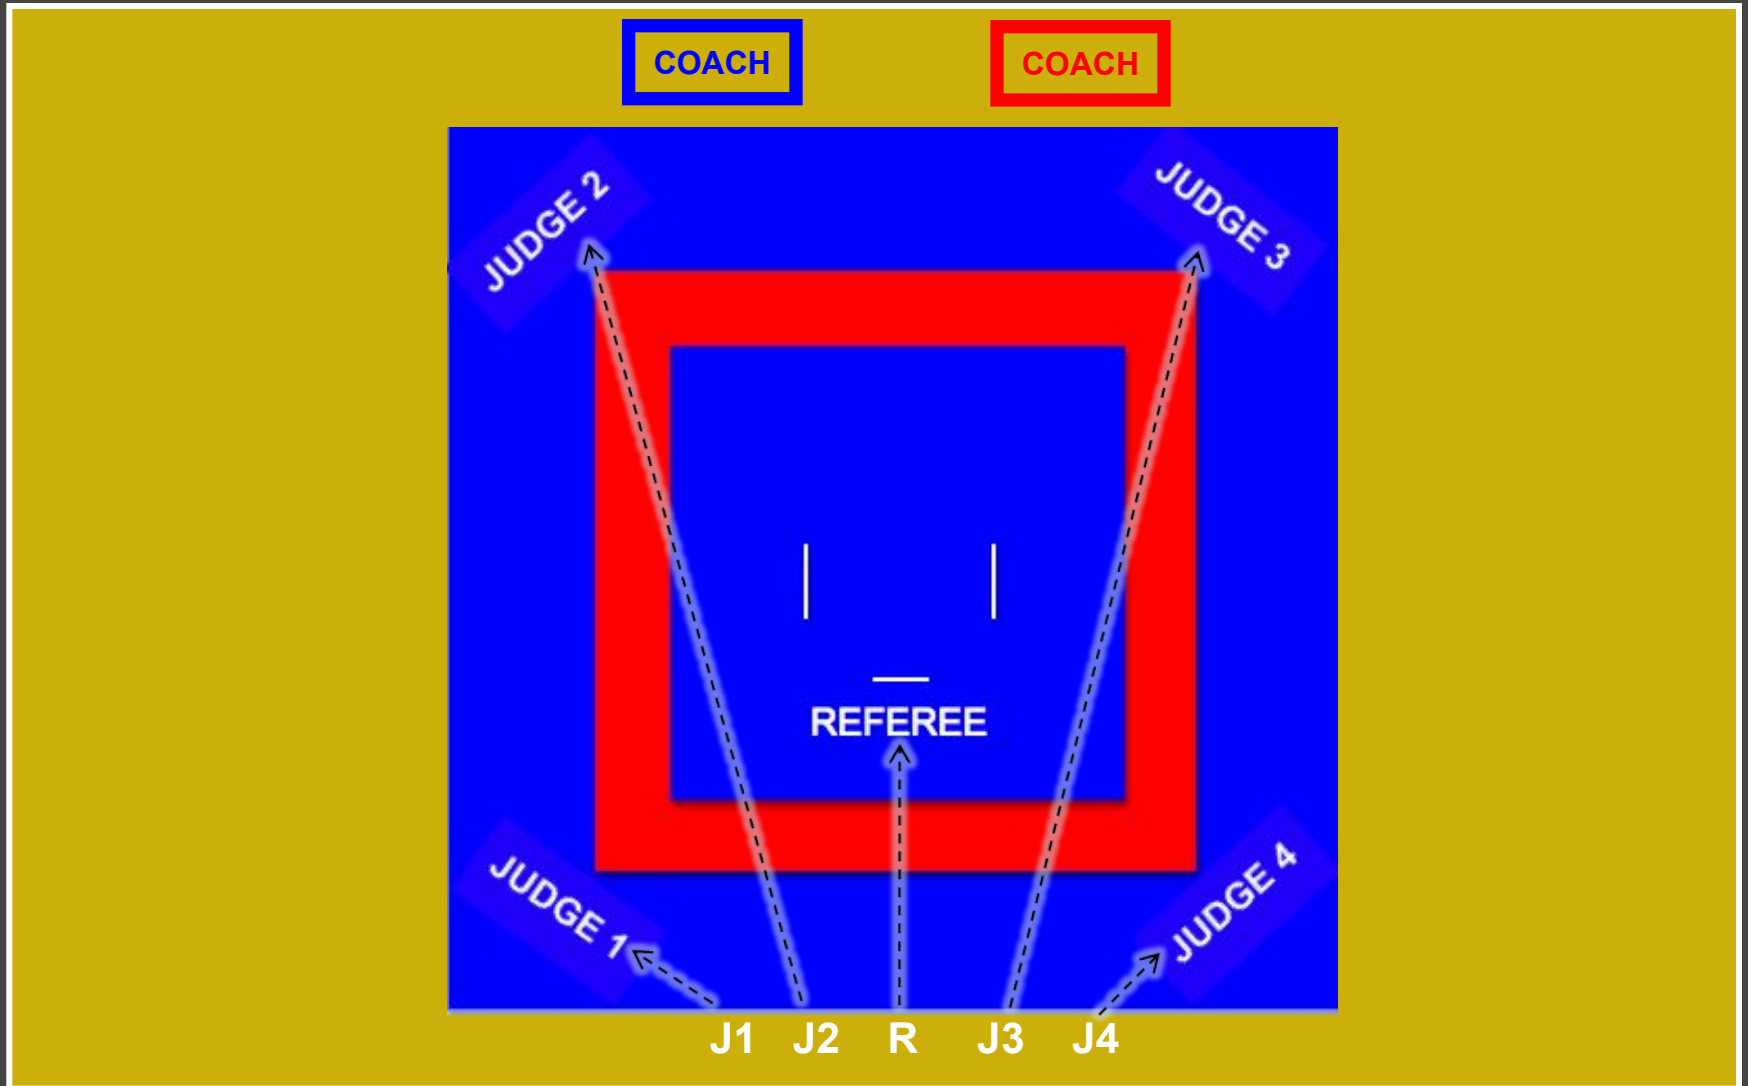

World Karate Federation