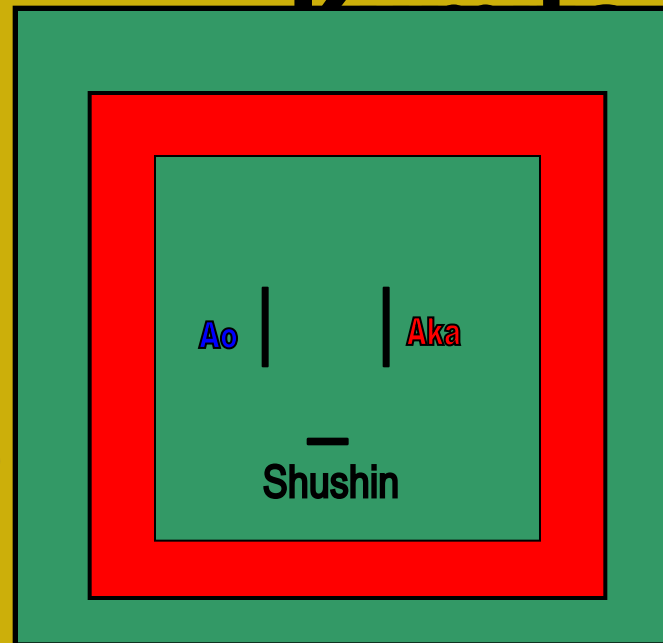

Equipe Kumite

Team

1er combat **First match 1**

2

3

4

Dernier combat **Last match 5**