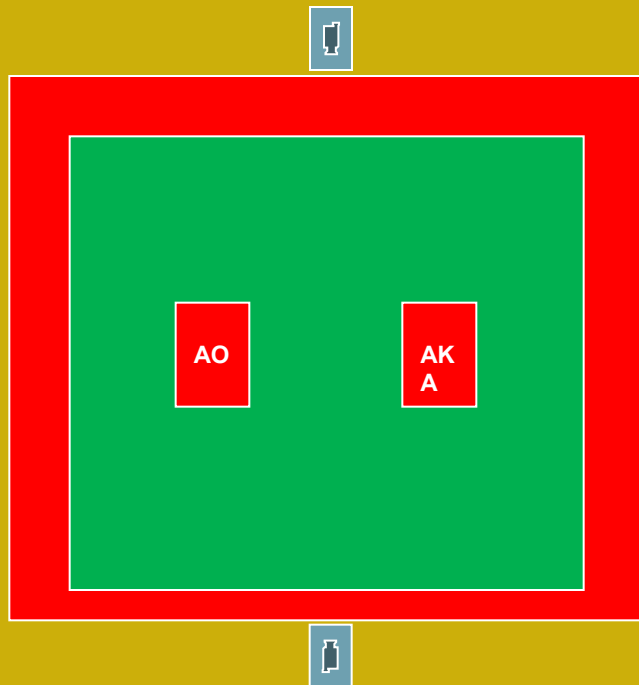

World Karate Federation

2 камеры

4 камеры