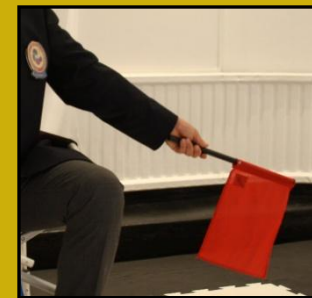

В этом случае...