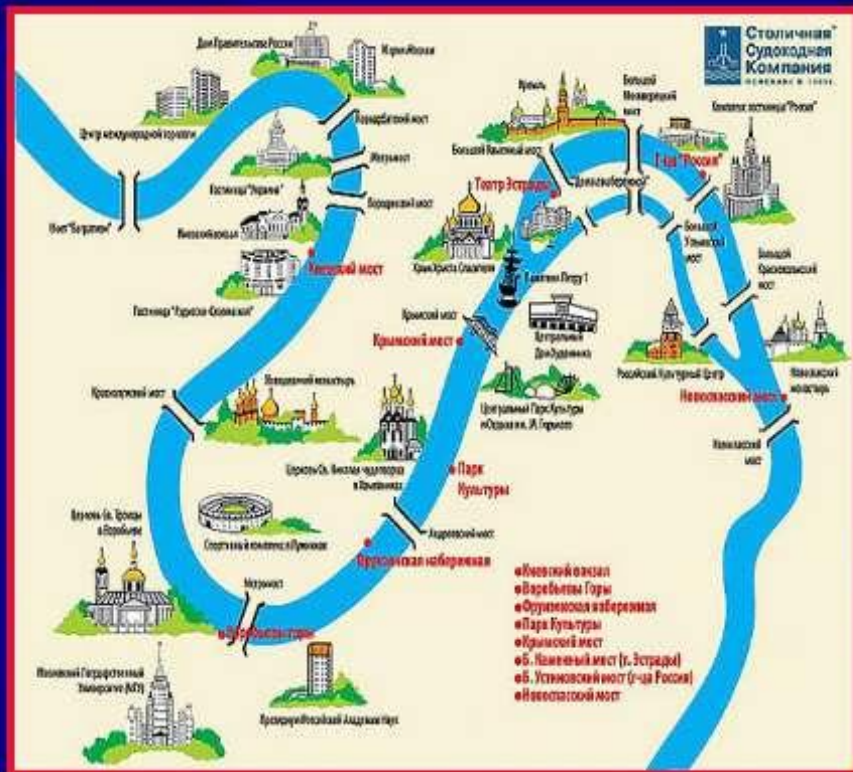

№2 стр. 16
Башкортостан

Карелия

Символика Республики Карелия

Герб Республики Карелия

Флаг Республики Карелия

Алтай

РЕСПУБЛИКА АЛТАЙ

Адыгея

Марий Эл

Чечня

Холмы

Восточно-Европейская равнина (Русская равнина), крупнейшая равнина земного шара. Поверхность равнины не совсем ровная. Есть низменности, возвышенности, много холмов.

Такие равнины называют **ХОЛМИСТЫМИ.**

Главная река Москвы

Москва-река несёт свои воды по территории Московской и Смоленской областей и впадает в Оку.

- Протяжённость реки – 473 км.
- Площадь бассейна – 17600 кв.км.
- Ширина в верховьях от 2 до 10 метров.
- Ширина в пределах Москвы – около 100 метров.
- Глубина – не более 6 метров.