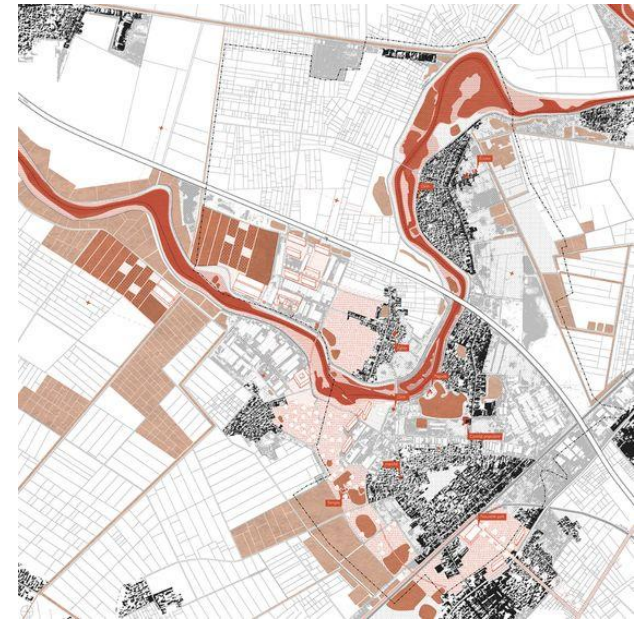

Реферат

БАЙРАМОВ Р. ДАС 6.18

Конкурсный проект квартала вокруг бывшего аэродрома города Казани, созданный архитекторами мастерской А. Асадова, построен на идее города как живого организма – его кварталы напоминают биологические «клетки», нанизанные на ось изогнутого бульвара

- Напоминает бионические формы, крылья бабочки
- Необычная форма жилых групп
- Объединение несвязанного

ЖК “Европейский”.

- Интересное и необычное благоустройство “Европейского” типа
- Дома расположены на комфортном расстоянии, нормальная этажность
- Яркие фасады и ломаные фасады придают уникальности

Микрорайон «Южный» .

- Закрытые дворовые территории
- Плавные формы
- Озеленение

Подачи

- Выделение важного
- Фокусировка внимания
- Направленное движение

Подачи

- Гармония цвета
- Информативно
- Стилль один

Проекты

- Идея
- Реализация
- Средства