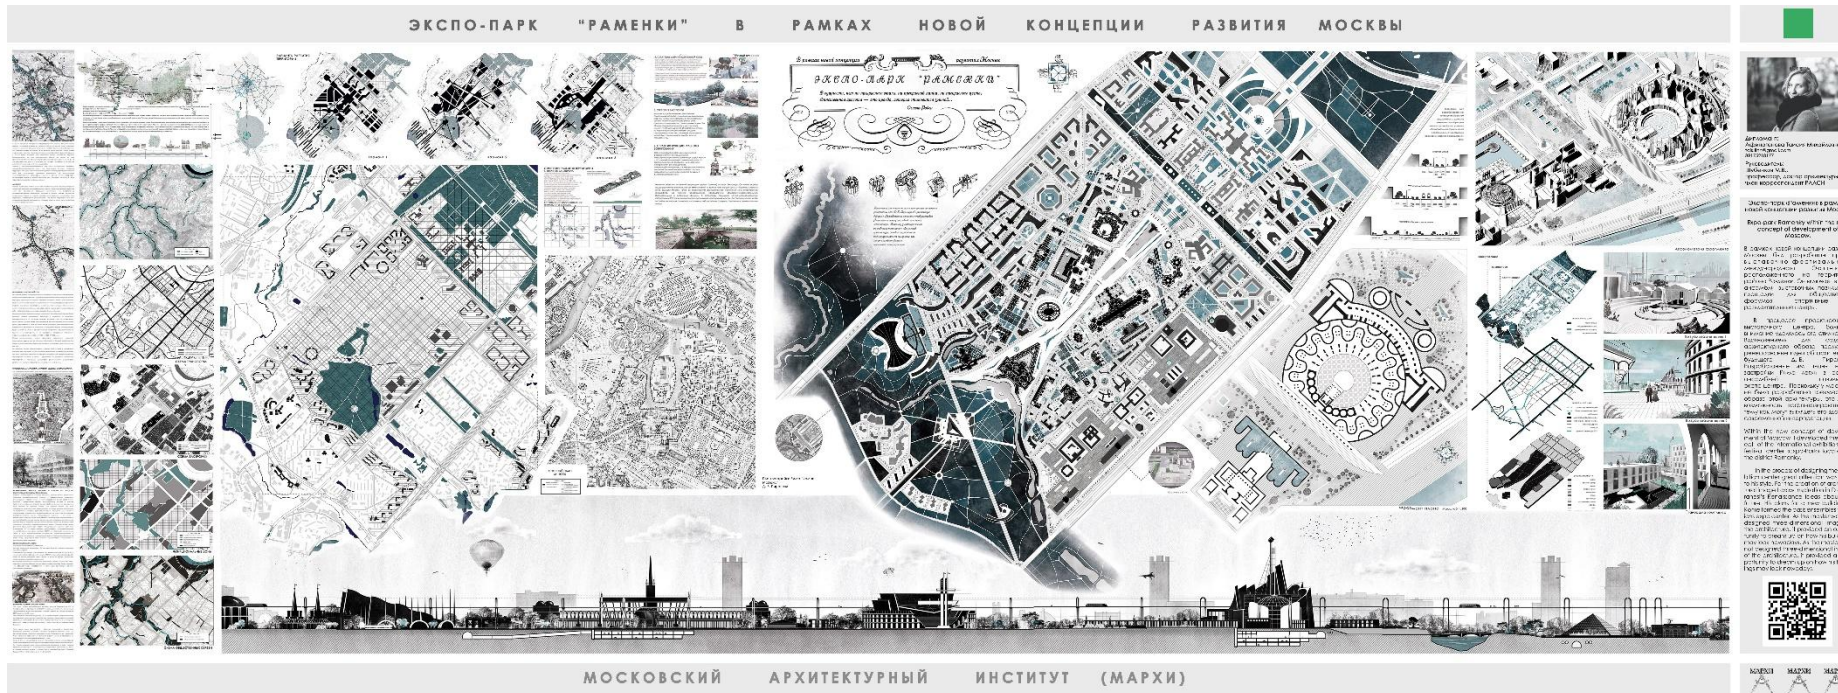

Реферат

БАЙРАМОВ Р. ДАС 6.18

Конкурсный проект квартала вокруг бывшего аэродрома города Казани, созданный архитекторами мастерской А. Асадова, построен на идее города как живого организма – его кварталы напоминают биологические «клетки», нанизанные на ось изогнутого бульвара

Микрорайон «Южный» .

- Закрытые дворовые территории
- Плавные формы
- Озеленение

Подачи

- Выделение важного
- Фокусировка внимания
- Направленное движение

Подачи

- Гармония цвета
- Информативно
- Стилль один