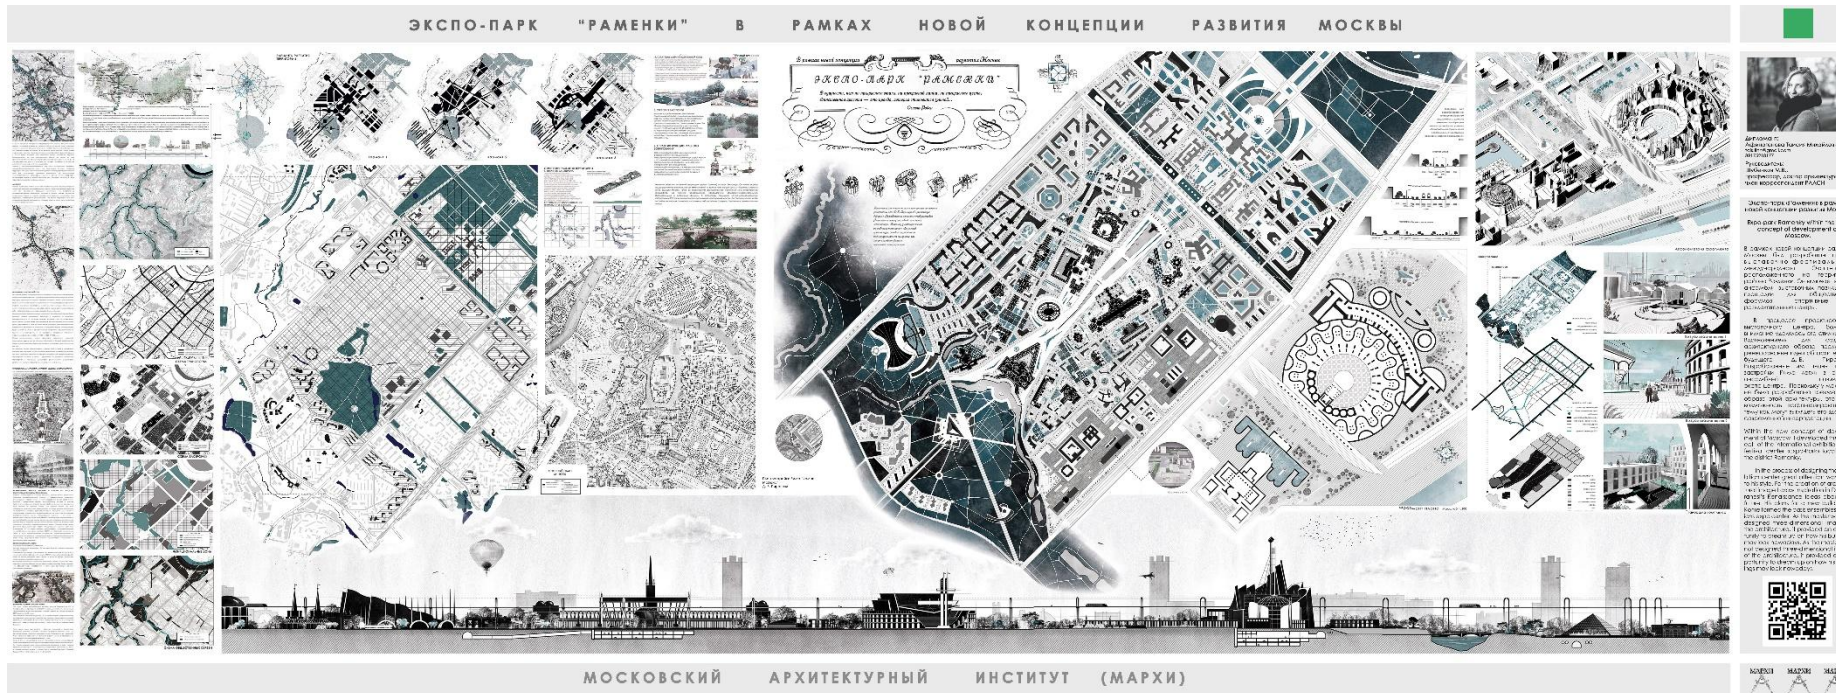

Реферат

БАЙРАМОВ Р. ДАС 6.18

Конкурсный проект квартала вокруг бывшего аэродрома города Казани, созданный архитекторами мастерской А. Асадова, построен на идее города как живого организма – его кварталы напоминают биологические «клетки», нанизанные на ось изогнутого бульвара

Микрорайон «Южный» .

- Закрытые дворовые территории
- Плавные формы
- Озеленение

Подачи

- Выделение важного
- Фокусировка внимания
- Направленное движение

Подачи

- Гармония цвета
- Информативно
- Стилль один