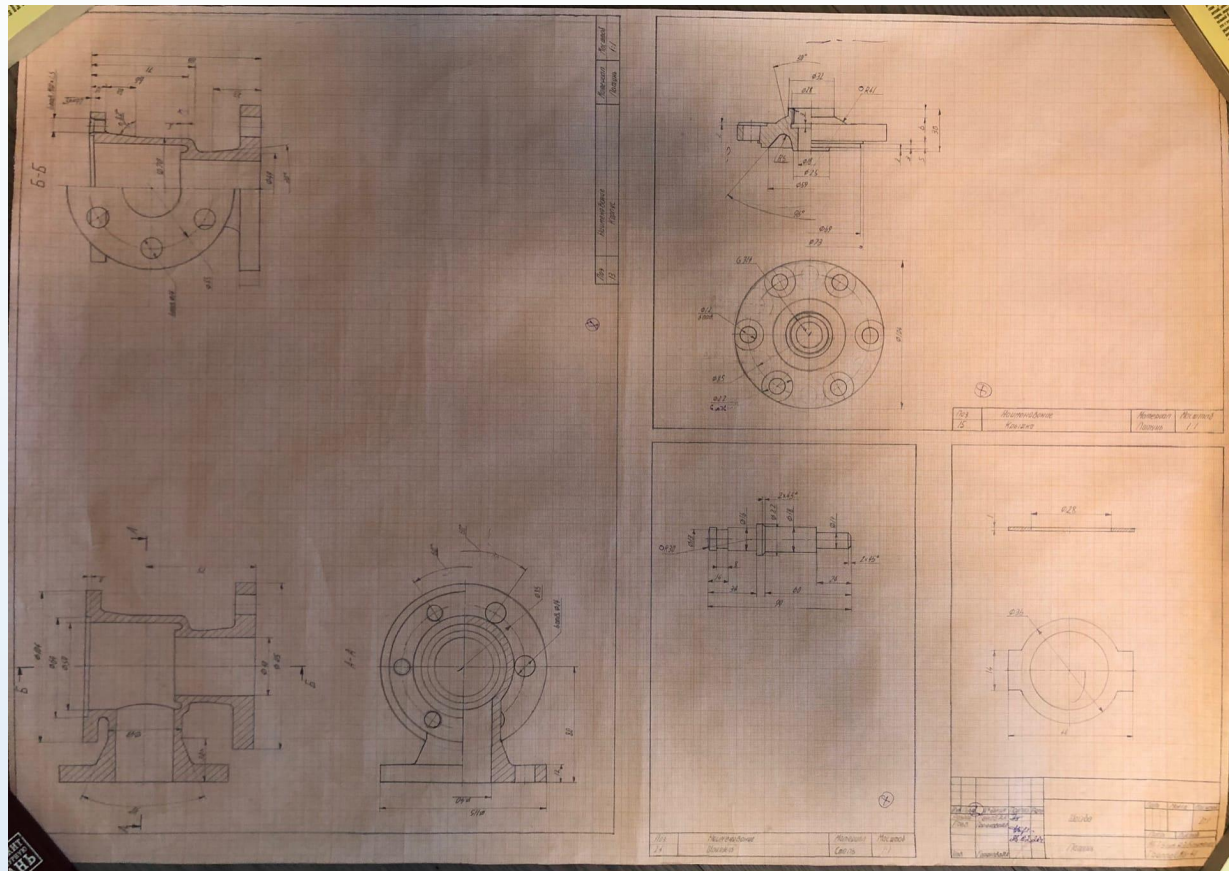

Гудков И. А.

Для 4-го семестра: Лист с заданием ВО

ДЗ № 1 лист 1

Лист	Наименование	Материал	Масштаб
17	Втулка	Сталь	2:1

Московский государственный
ТЕХНИЧЕСКИЙ университет
им. Н.Э. Баумана

Дата