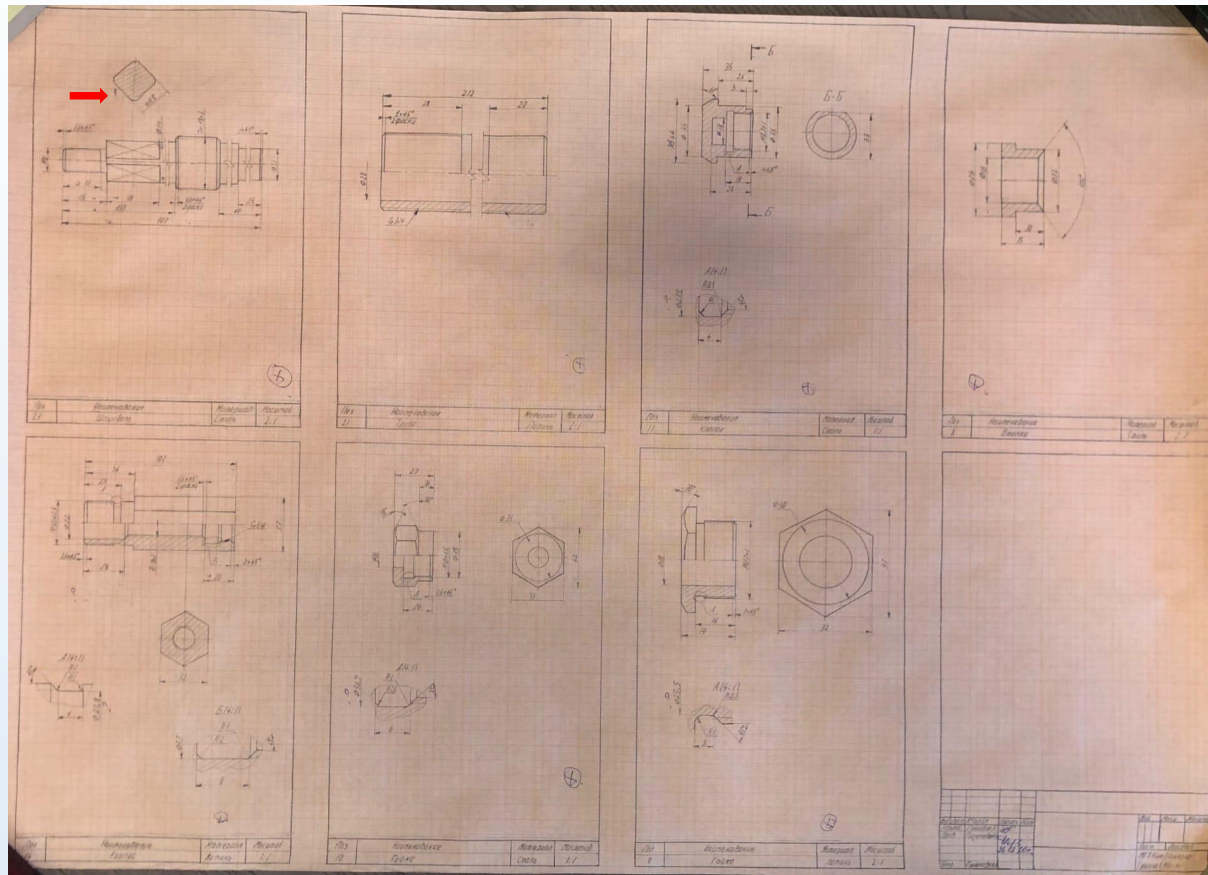

Гудков И. А.

Для 4-го семестра: Лист с заданием ВО

ДЗ № 1 лист 1

Лист	Наименование	Материал	Масштаб
17	Втулка	Сталь	2:1

Московский государственный
ТЕХНИЧЕСКИЙ университет
им. Н.Э. Баумана

Дата