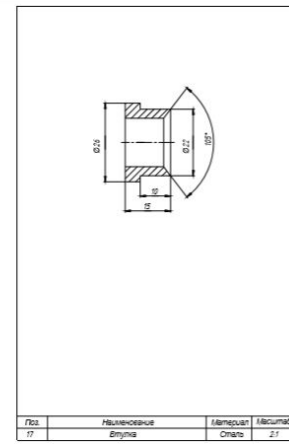

Гудков И. А.

Для 4-го семестра: Лист с заданием ВО

ДЗ № 1 лист 1

Лист	Наименование	Материал	Масштаб
17	Втулка	Сталь	2:1

Московский государственный
ТЕХНИЧЕСКИЙ университет
им. Н.Э. Баумана

Дата