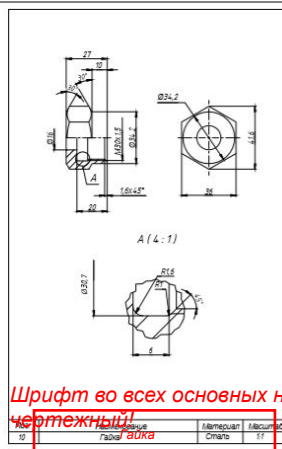

Гудков И. А.

Для 4-го семестра: Лист с заданием ВО

ДЗ № 1 лист 1

Лист	Наименование	Материал	Масштаб
17	Втулка	Сталь	2:1

Московский государственный
ТЕХНИЧЕСКИЙ университет
им. Н.Э. Баумана

Дата