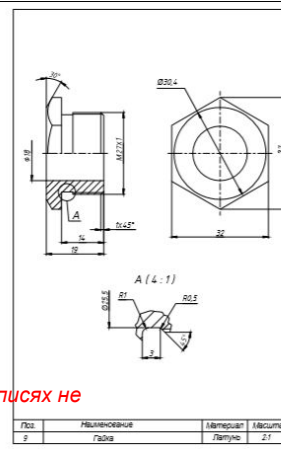

Гудков И. А.

Для 4-го семестра: Лист с заданием ВО

ДЗ № 1 лист 1

Лист	Наименование	Материал	Масштаб
17	Втулка	Сталь	2:1

Московский государственный
ТЕХНИЧЕСКИЙ университет
им. Н.Э. Баумана

Дата