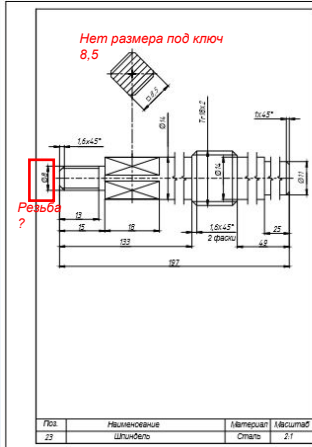

Гудков И. А.

Для 4-го семестра: Лист с заданием ВО

ДЗ № 1 лист 1

Лист	Наименование	Материал	Масштаб
17	Втулка	Сталь	2:1

Московский государственный
ТЕХНИЧЕСКИЙ университет
им. Н.Э. Баумана

Дата