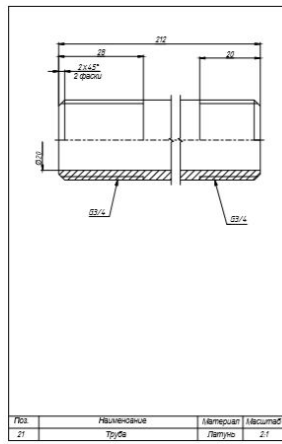

Гудков И. А.

Для 4-го семестра: Лист с заданием ВО

ДЗ № 1 лист 1

Лист	Наименование	Материал	Масштаб
17	Втулка	Сталь	2:1

Московский государственный
ТЕХНИЧЕСКИЙ университет
им. Н.Э. Баумана

Дата