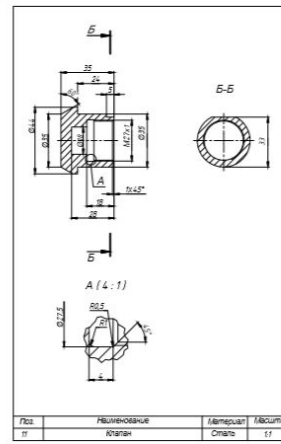

Гудков И. А.

Для 4-го семестра: Лист с заданием ВО

ДЗ № 1 лист 1

Лист	Наименование	Материал	Масштаб
17	Втулка	Сталь	2:1

Московский государственный
ТЕХНИЧЕСКИЙ университет
им. Н.Э. Баумана

Дата