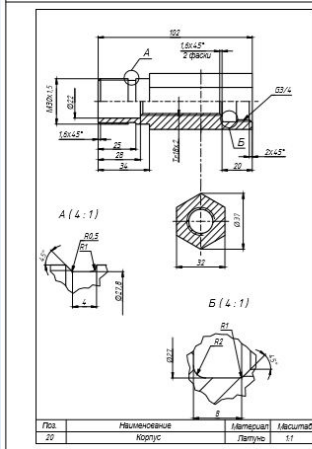

Гудков И. А.

Для 4-го семестра: Лист с заданием ВО

ДЗ № 1 лист 1

Лист	Наименование	Материал	Масштаб
17	Втулка	Сталь	2:1

Московский государственный
ТЕХНИЧЕСКИЙ университет
им. Н.Э. Баумана

Дата