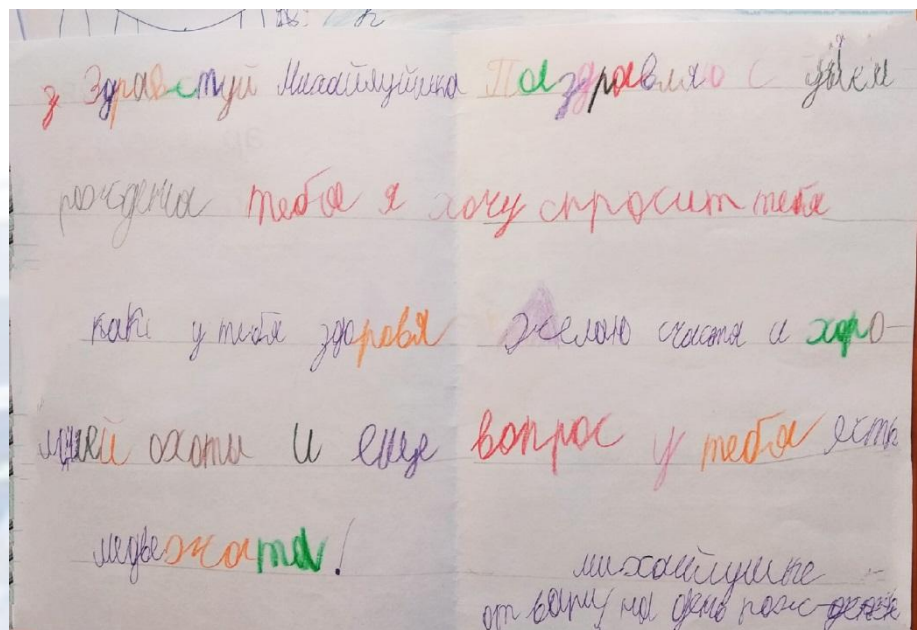

Акция "ОТКРЫТКА БЕЛОМУ МЕДВЕДЮ"