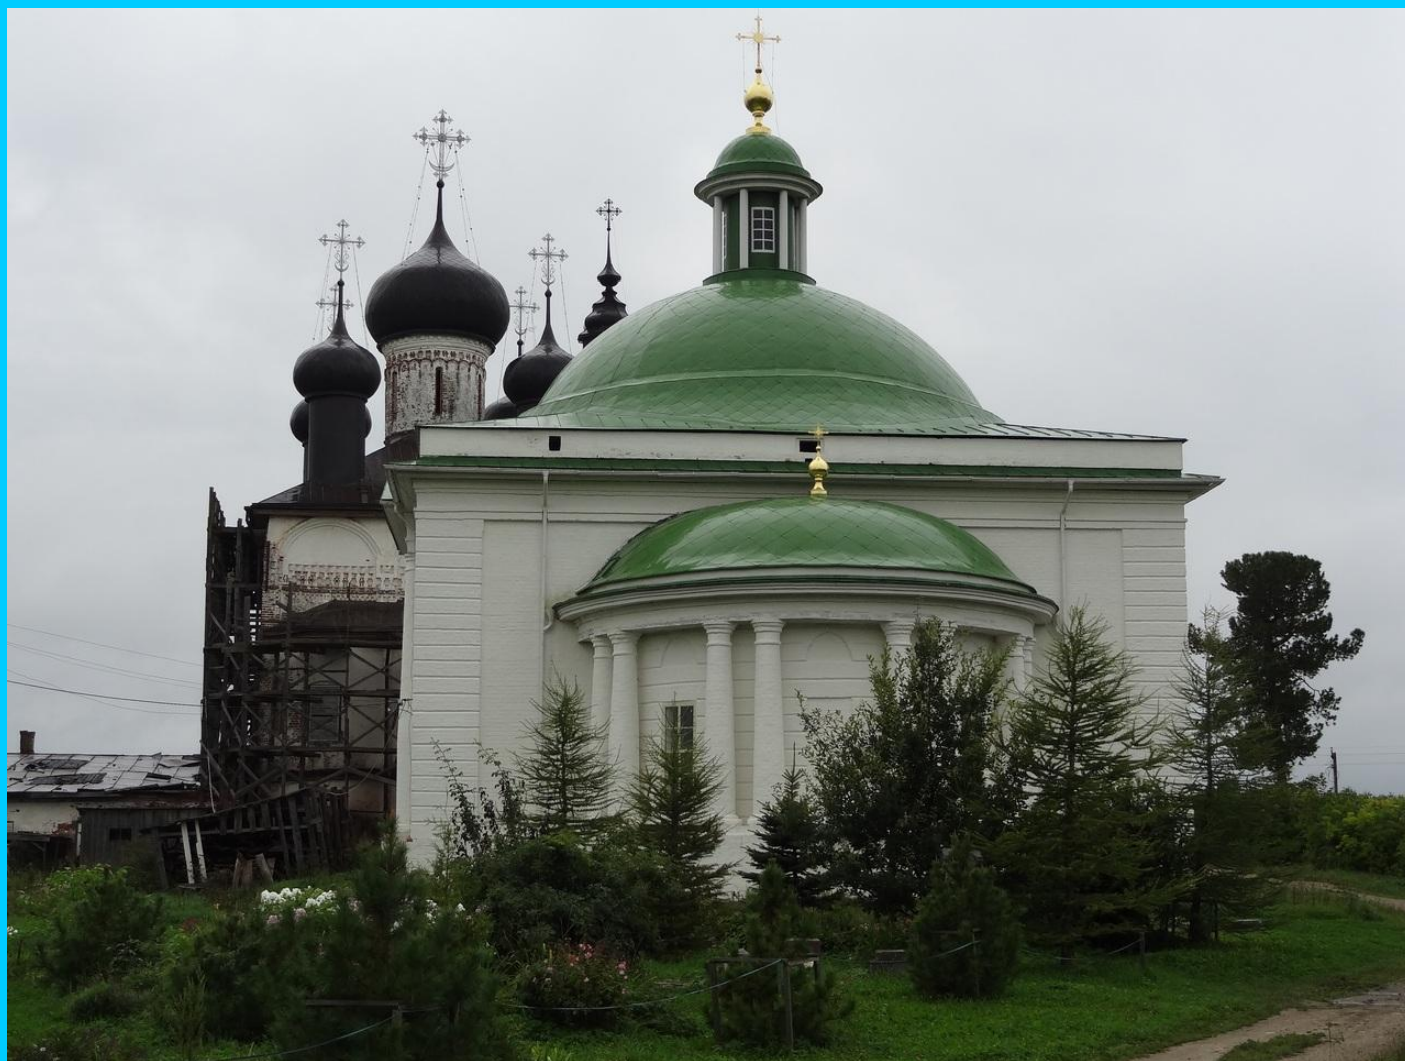

Горицкий воскресенский женский монастырь

Настоятельница

монастыря:

игуменния

Евфалия

(Лебедева)

**Священник
монастыря:
протоиерей
Георгий Осипов.**

Матушка Ариадна