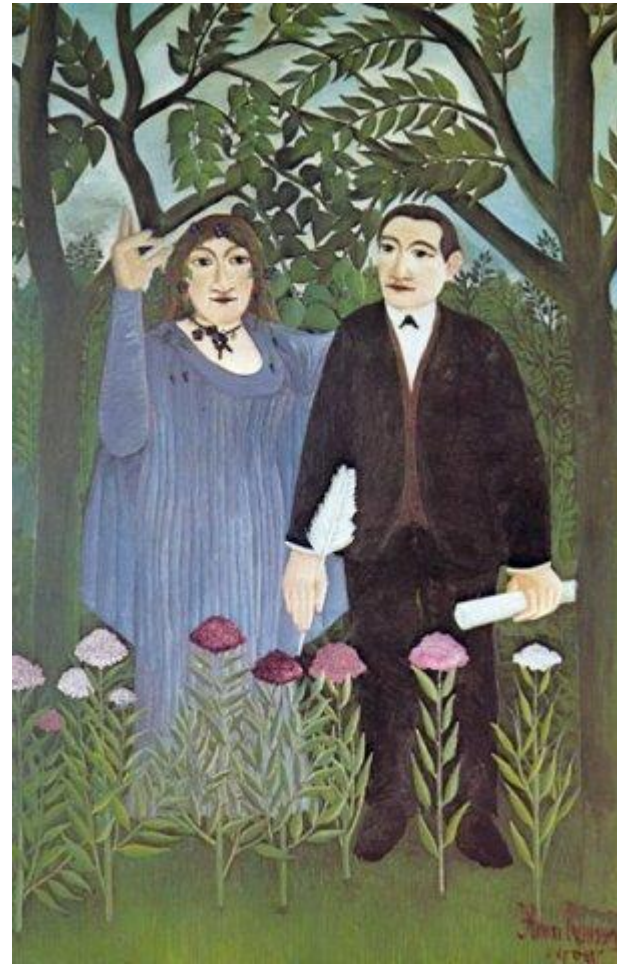

Проверочная работа

Стили в живописи

Синьяк. Гавань в Марселе. Ок.1906.ГЭ

Кросс. Вид на церковь Санта Мария дельи Анжели

Симберг. Раненый ангел. 1906.
Муз.иск. Хельсинки

Климт. Ожидание. 1905 - 1909.

Руссо. Муза, вдохновляющая поэта. 1909.

Матисс. Красная комната. 1908

Магритт. Красная модель.

1936

Пикассо. Дама с веером. 1908

Дж. Де Кирико. Красная башня.
1913

R. MUTT

1917

Р.Магритт. Голос ветров. 1928.

Сальвадор Дали. Постоянство памяти. 1931.

Матисс. Танец. 1910

Пикассо. Герника. 1937

Михаил
Ларионов.
Петух

Данте Габриэль Россетти.
Блаженная Беатриса

Руссо. Нападение тигра на быка. В тропическом лесу.

Мунк. Крик