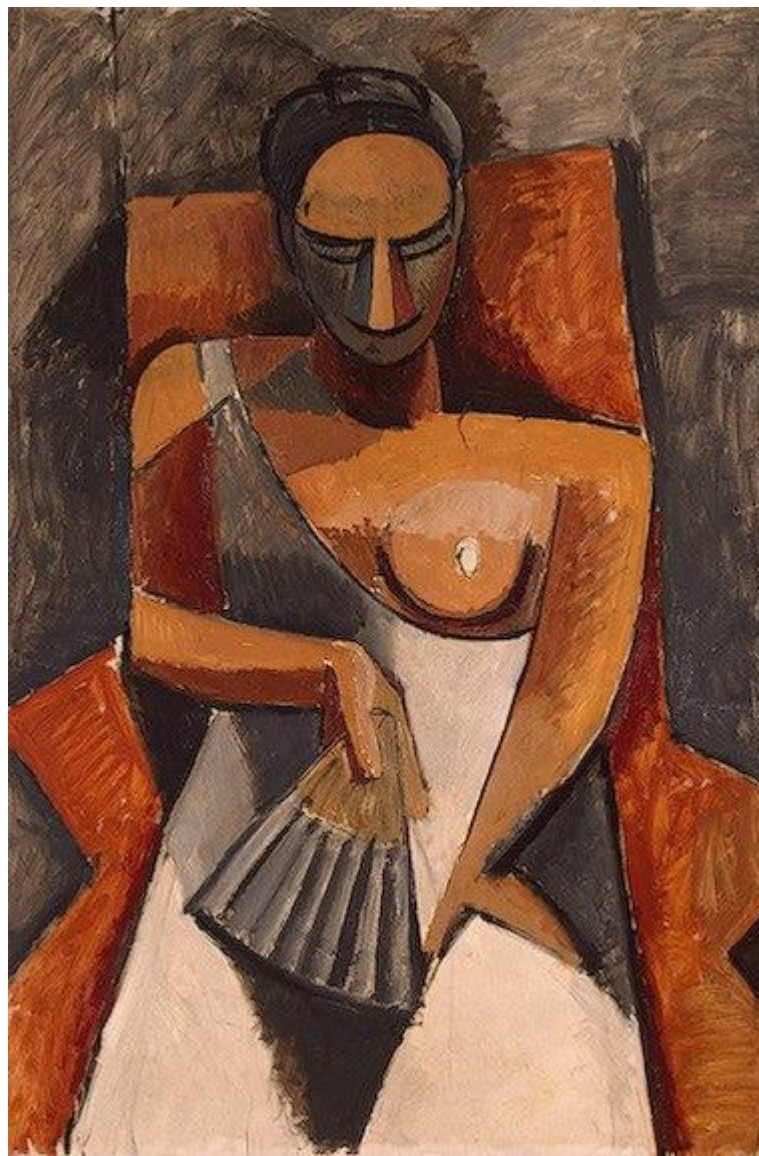

Проверочная работа

Стили в живописи

Синьяк. Гавань в Марселе.
Ок.1906.ГЭ

Кросс. Вид на церковь Санта Мария дельи Анжели

Симберг. Раненый ангел. 1906.
Муз.иск. Хельсинки

Климт. Ожидание. 1905 - 1909.

Руссо. Муза, вдохновляющая поэта. 1909.

Матисс. Красная комната. 1908

Магритт. Красная модель.

1936

Пикассо. Дама с веером. 1908

Дж. Де Кирико. Красная башня.
1913

R. MUTT
1964

Р.Магритт. Голос ветров. 1928.

Сальвадор Дали. Постоянство памяти. 1931.

Матисс. Танец. 1910

Пикассо. Герника. 1937

Михаил
Ларионов.
Петух

Данте Габриэль Россетти.
Блаженная Беатриса

Руссо. Нападение тигра на быка. В тропическом лесу.

Мунк. Крик

Климт