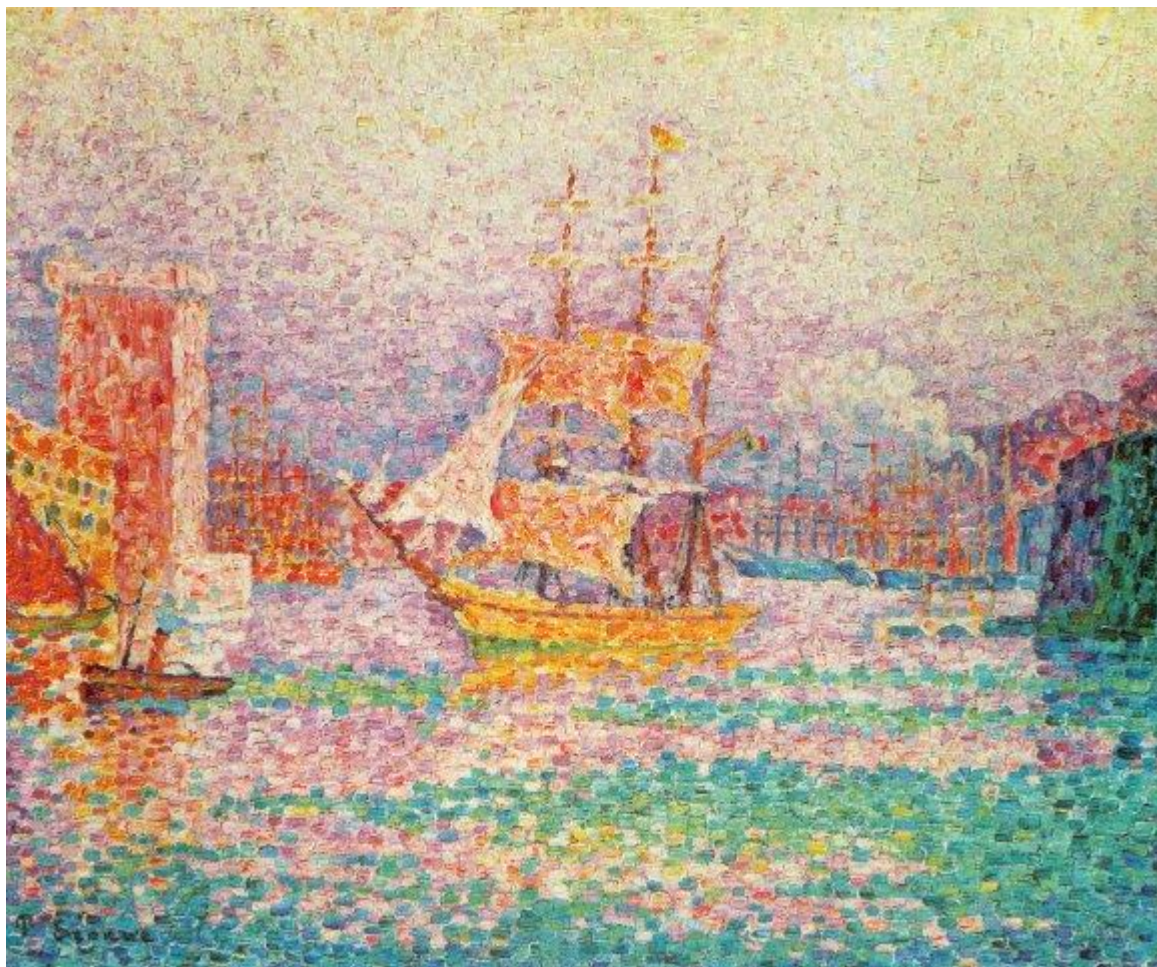

Проверочная работа

Стили в живописи

Синьяк. Гавань в Марселе. Ок.1906.ГЭ

Кросс. Вид на церковь Санта Мария дельи Анжели

Симберг. Раненый ангел. 1906.
Муз.иск. Хельсинки

Климт. Ожидание. 1905 - 1909.

Руссо. Муза, вдохновляющая поэта. 1909.