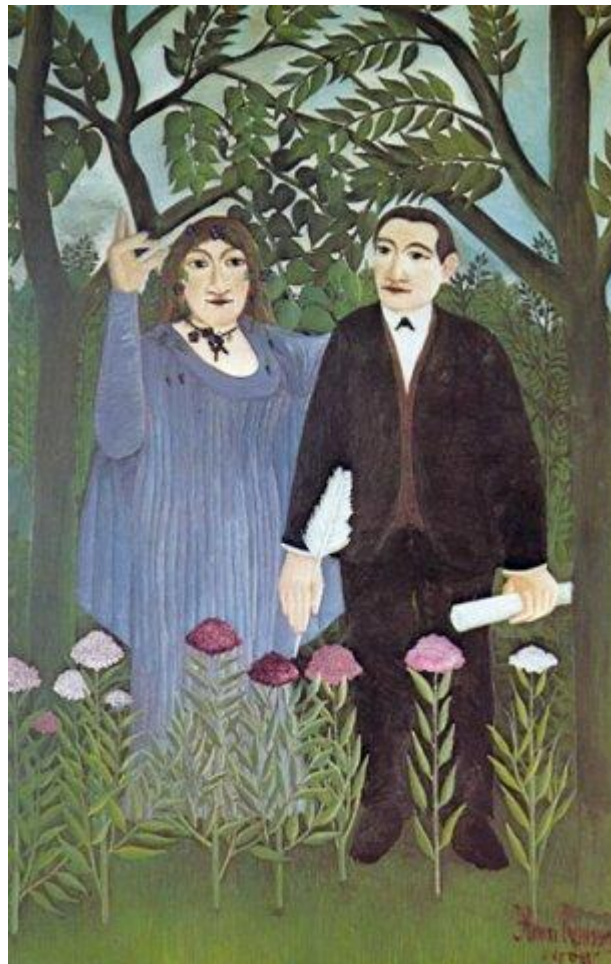

Проверочная работа

Стили в живописи

Синьяк. Гавань в Марселе. Ок.1906.ГЭ

Кросс. Вид на церковь Санта Мария дельи Анжели

Симберг. Раненый ангел. 1906.
Муз.иск. Хельсинки

Климт. Ожидание. 1905 - 1909.

Руссо. Муза, вдохновляющая поэта. 1909.

Матисс. Красная комната. 1908

Магритт. Красная модель.

1936

Пикассо. Дама с веером. 1908

Дж. Де Кирико. Красная башня.
1913

R. MUTT

1917

Р.Магритт. Голос ветров. 1928.

Сальвадор Дали. Постоянство памяти. 1931.

Матисс. Танец. 1910

Пикассо. Герника. 1937

Михаил
Ларионов.
Петух

Данте Габриэль Россетти.
Блаженная Беатриса

Руссо. Нападение тигра на быка. В тропическом лесу.

Мунк. Крик