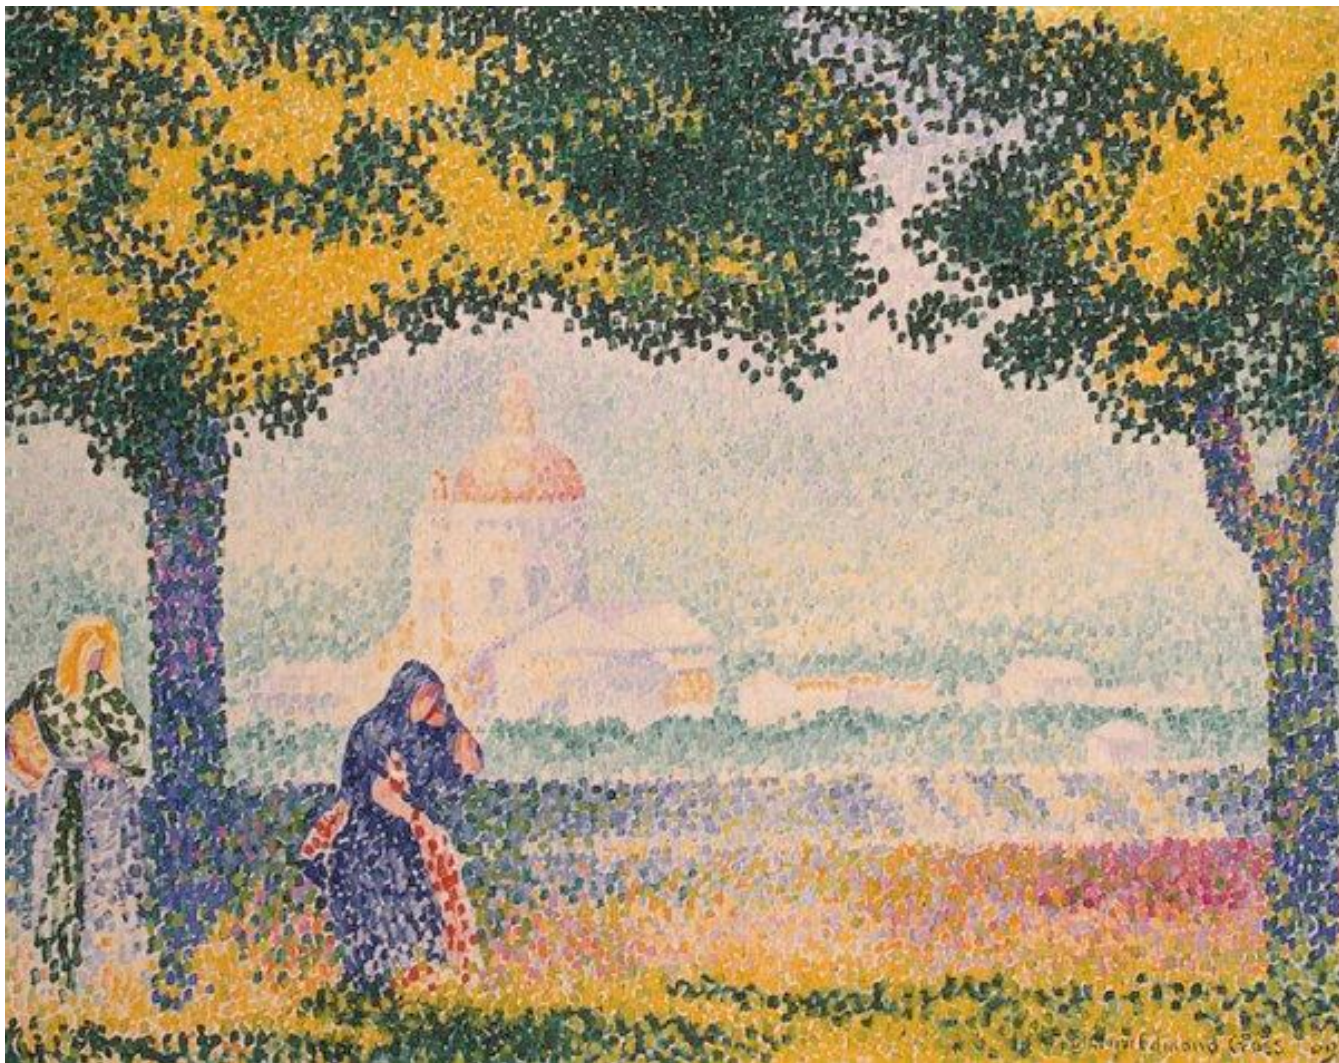

Проверочная работа

Стили в живописи

Синьяк. Гавань в Марселе. Ок.1906.ГЭ

Кросс. Вид на церковь Санта Мария дельи Анжели

Симберг. Раненый ангел. 1906.
Муз.иск. Хельсинки

Климт. Ожидание. 1905 - 1909.

Руссо. Муза, вдохновляющая поэта. 1909.

Матисс. Красная комната. 1908

Магритт. Красная модель.

1936

Пикассо. Дама с веером. 1908

Дж. Де Кирико. Красная башня.
1913

R. MUTT

1917

Р.Магритт. Голос ветров. 1928.