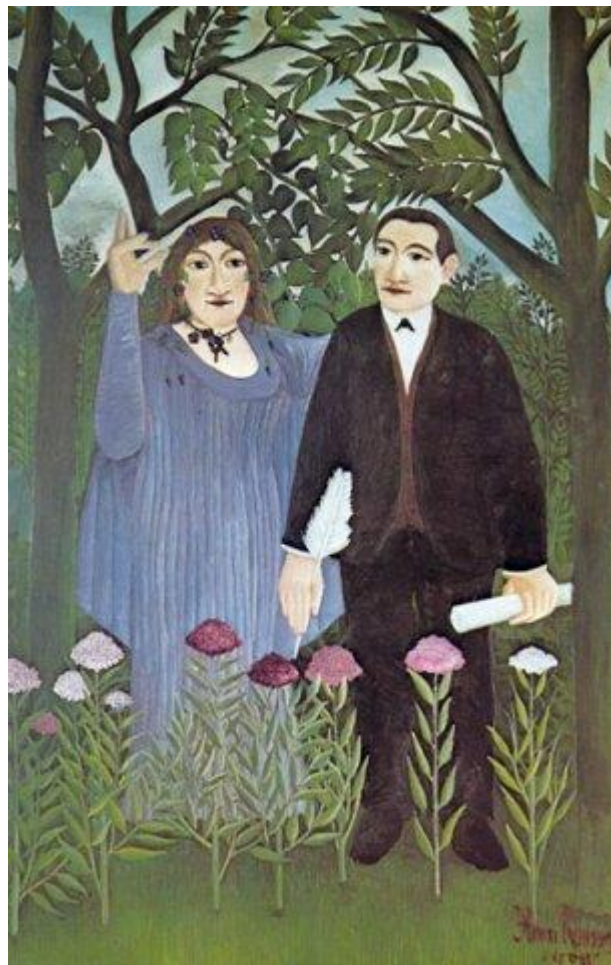

Проверочная работа

Стили в живописи

Синьяк. Гавань в Марселе.
Ок.1906.ГЭ

Кросс. Вид на церковь Санта Мария дельи Анжели

Симберг. Раненый ангел. 1906.
Муз.иск. Хельсинки

Климт. Ожидание. 1905 - 1909.

Руссо. Муза, вдохновляющая поэта. 1909.

Матисс. Красная комната. 1908

Магритт. Красная модель.

1936

Пикассо. Дама с веером. 1908

Дж. Де Кирико. Красная башня.
1913

R. MUTT
1964

Р.Магритт. Голос ветров. 1928.

Сальвадор Дали. Постоянство памяти. 1931.