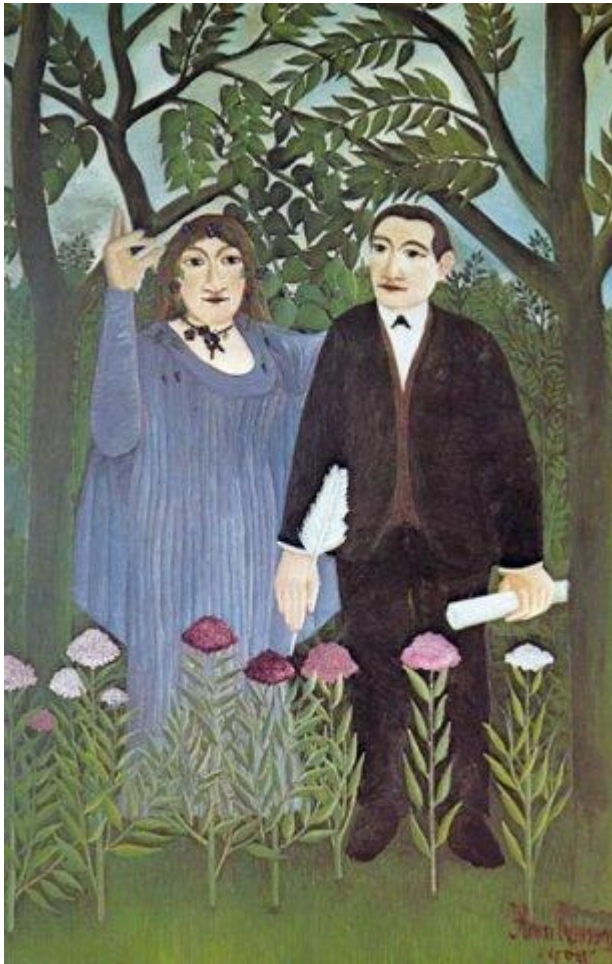

Проверочная работа

Стили в живописи

Синьяк. Гавань в Марселе. Ок.1906.ГЭ

Кросс. Вид на церковь Санта Мария дельи Анжели

Симберг. Раненый ангел. 1906.
Муз.иск. Хельсинки

Климт. Ожидание. 1905 - 1909.

Руссо. Муза, вдохновляющая поэта. 1909.

Матисс. Красная комната. 1908

Магритт. Красная модель.

1936

Пикассо. Дама с веером. 1908

Дж. Де Кирико. Красная башня.
1913

R. MUTT

1917

Р.Магритт. Голос ветров. 1928.

Сальвадор Дали. Постоянство памяти. 1931.

Матисс. Танец. 1910

Пикассо. Герника. 1937

Михаил
Ларионов.
Петух

Данте Габриэль Россетти.
Блаженная Беатриса

Руссо. Нападение тигра на быка. В тропическом лесу.

Мунк. Крик