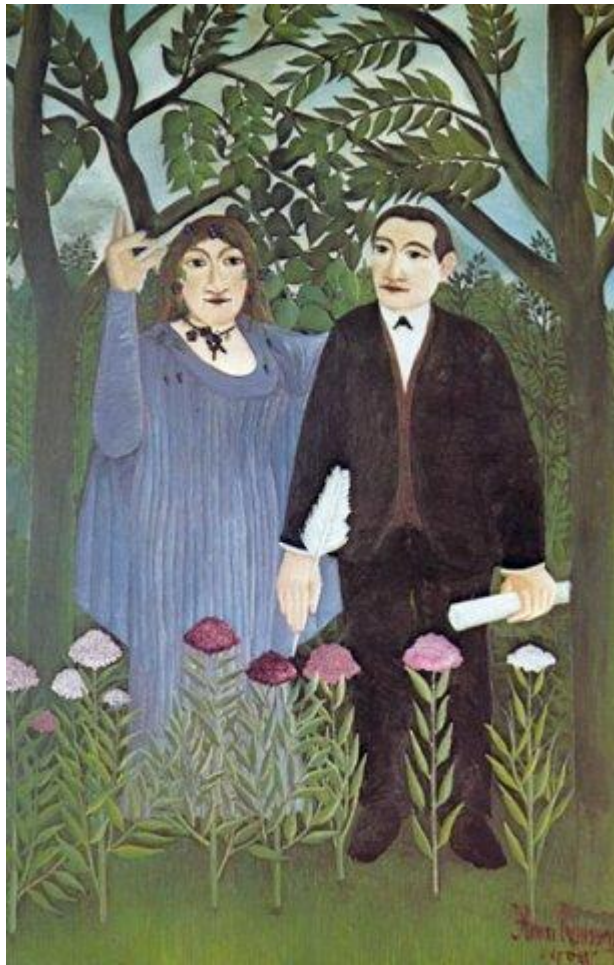

Проверочная работа

Стили в живописи

Синьяк. Гавань в Марселе.
Ок.1906.ГЭ

Кросс. Вид на церковь Санта Мария дельи Анжели

Симберг. Раненый ангел. 1906.
Муз.иск. Хельсинки

Климт. Ожидание. 1905 - 1909.

Руссо. Муза, вдохновляющая поэта. 1909.

Матисс. Красная комната. 1908

Магритт. Красная модель.

1936

Пикассо. Дама с веером. 1908

Дж. Де Кирико. Красная башня.
1913

R. MUTT
1964

Р.Магритт. Голос ветров. 1928.

Сальвадор Дали. Постоянство памяти. 1931.