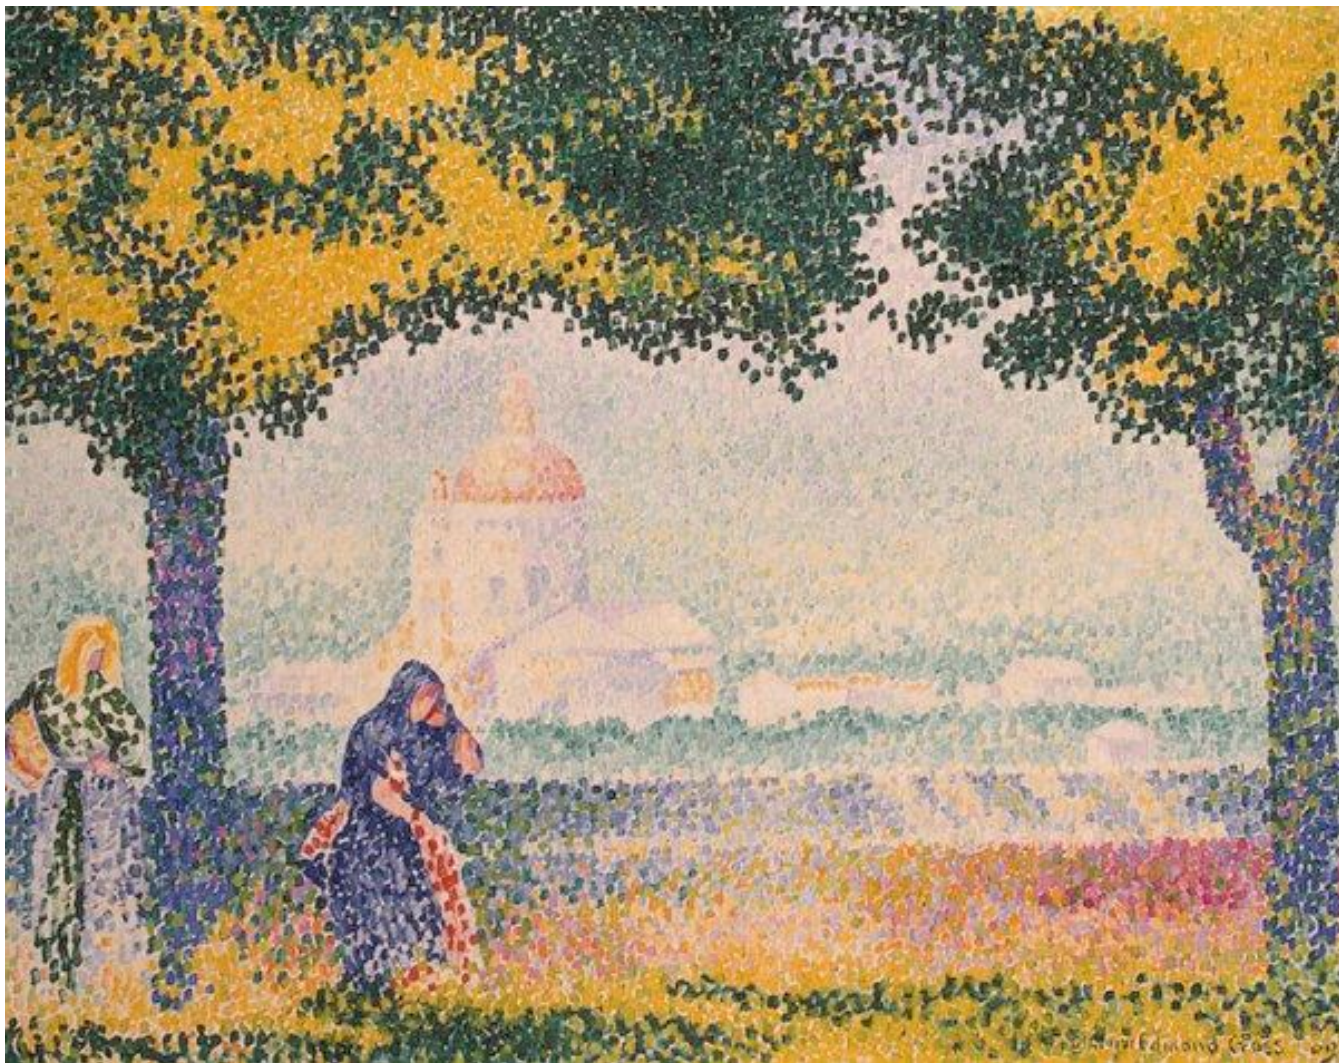

Проверочная работа

Стили в живописи

Синьяк. Гавань в Марселе.
Ок.1906.ГЭ

Кросс. Вид на церковь Санта Мария дельи Анжели

Симберг. Раненый ангел. 1906.
Муз.иск. Хельсинки

Климт. Ожидание. 1905 - 1909.

Руссо. Муза, вдохновляющая поэта. 1909.

Матисс. Красная комната. 1908

Магритт. Красная модель.

1936

Пикассо. Дама с веером. 1908

Дж. Де Кирико. Красная башня.
1913

R. MUTT
1964

Р.Магритт. Голос ветров. 1928.

Сальвадор Дали. Постоянство памяти. 1931.