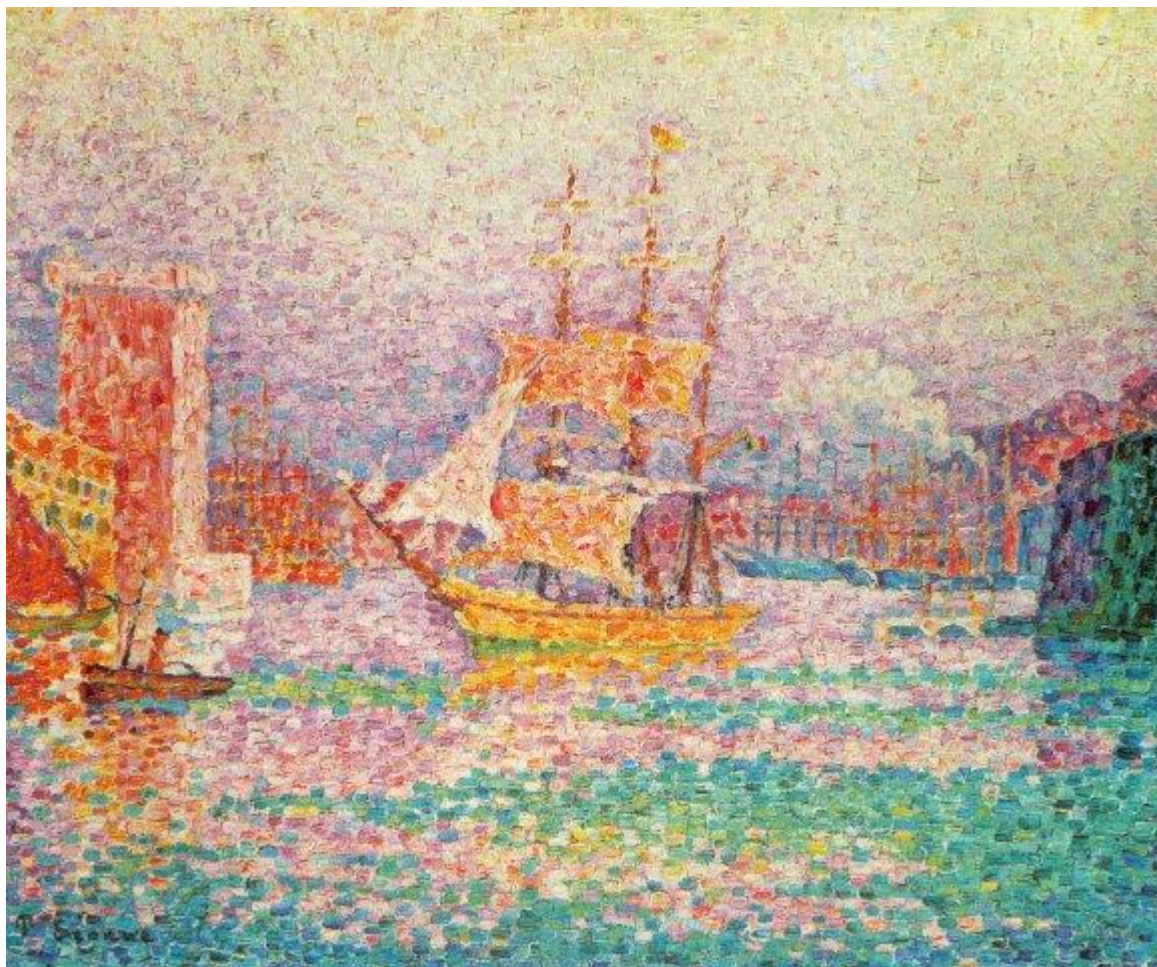

Проверочная работа

Стили в живописи

Синьяк. Гавань в Марселе.
Ок.1906.ГЭ

Кросс. Вид на церковь Санта Мария дельи Анжели

Симберг. Раненый ангел. 1906.
Муз.иск. Хельсинки

Климт. Ожидание. 1905 - 1909.

Руссо. Муза, вдохновляющая поэта. 1909.