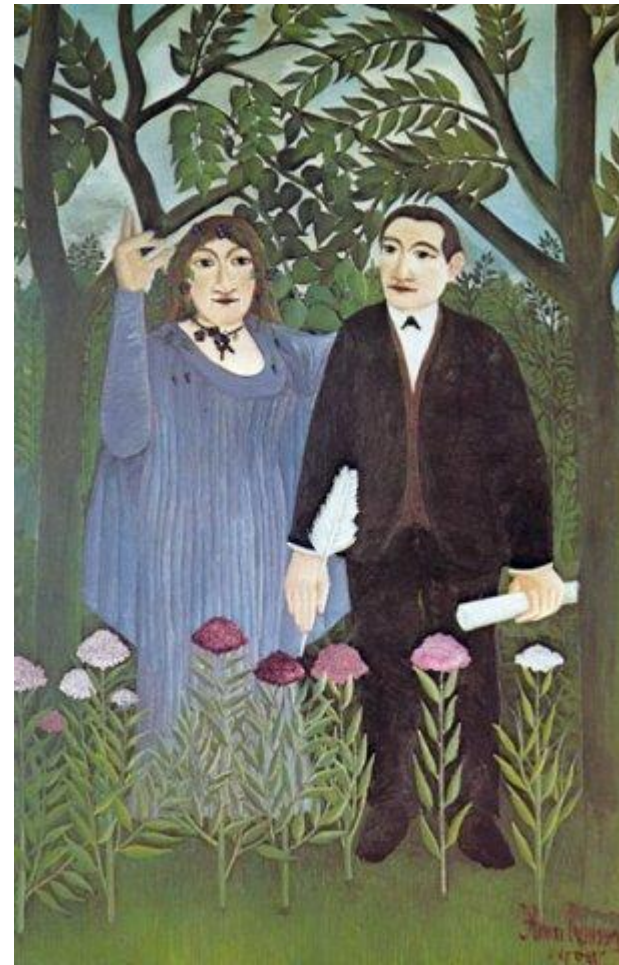

Проверочная работа

Стили в живописи

Синьяк. Гавань в Марселе.
Ок.1906.ГЭ

Кросс. Вид на церковь Санта Мария дельи Анжели

Симберг. Раненый ангел. 1906.
Муз.иск. Хельсинки

Климт. Ожидание. 1905 - 1909.

Руссо. Муза, вдохновляющая поэта. 1909.

Матисс. Красная комната. 1908

Магритт. Красная модель.

1936

Пикассо. Дама с веером. 1908

Дж. Де Кирико. Красная башня.
1913

R. MUTT
1964

Р.Магритт. Голос ветров. 1928.

Сальвадор Дали. Постоянство памяти. 1931.