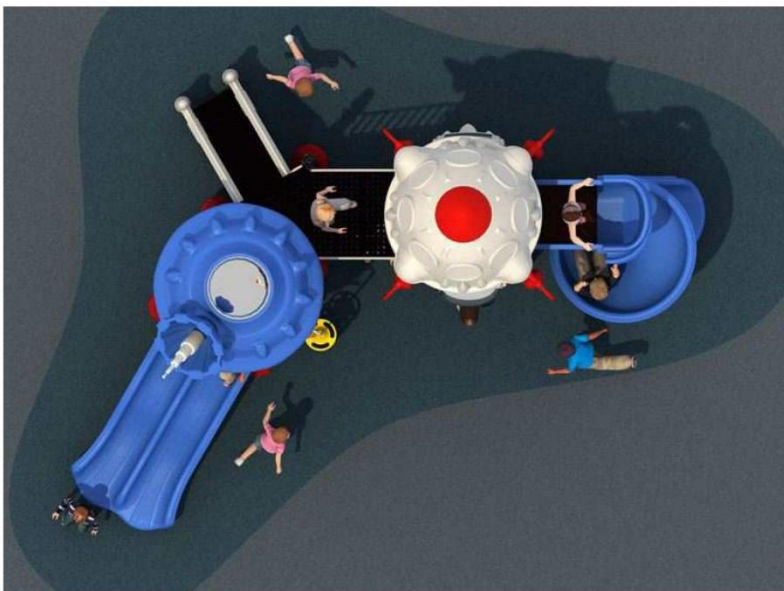

Вариант 1.

Световая опора  
с 2-мя горшерами

Скамья. Общий вид.

Скамья. Общий вид.

5527- детский игровой комплекс  
"Ксил"

4132- качалка на пружине Парходик  
"Ксил"

4192- Карусель  
"Ксил"

4259- песочница Полянка  
"Ксил"