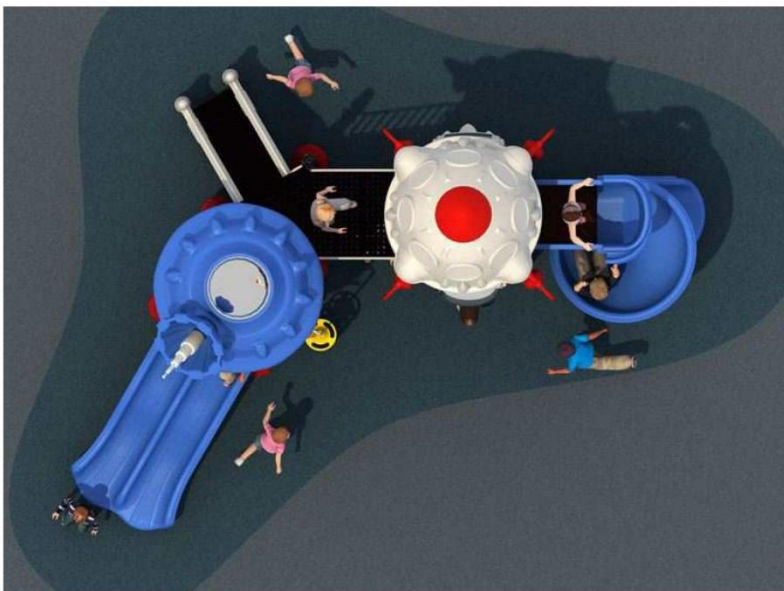

Имя: Не посыл. Проект и дата: Взам. лист №

Вариант 2.

Вариант 3.

Вариант 1.

Световая опора
с 2-мя горшерами

Скамья. Общий вид.

Скамья. Общий вид.

5527- детский игровой комплекс
"Ксил"

4132- качалка на пружине Пароходик
"Ксил"

4192- Карусель
"Ксил"

4259- песочница Полянка
"Ксил"