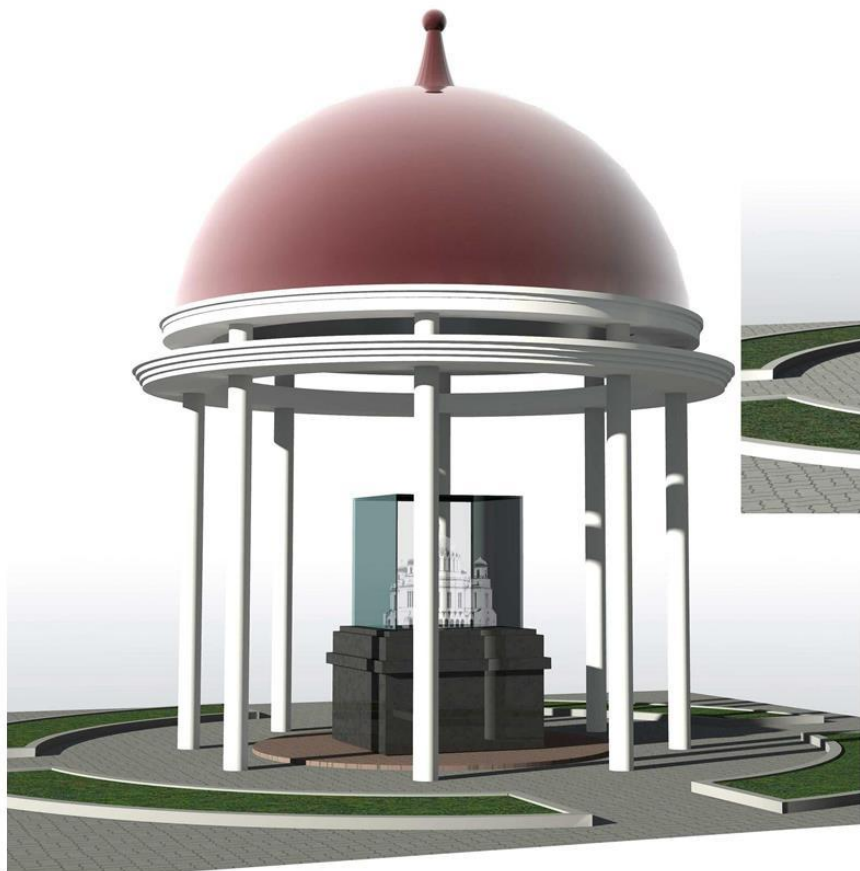

Вид 14

Вид 1

Вид 7

ул. Ленина

Вид 13

Вид 5

Вариант 2.

Вариант 3.

Вариант 1.

Световая опора  
с 2-мя горшерами

Скамья. Общий вид.

Скамья. Общий вид.

5527- детский игровой комплекс  
"Ксил"

4132- качалка на пружине Парходик  
"Ксил"

4192- Карусель  
"Ксил"

4259- песочница Полянка  
"Ксил"