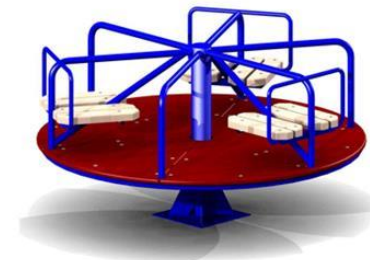

Вариант 1.

Световая опора  
с 2-мя горшерами

Скамья. Общий вид.

Скамья. Общий вид.

5527- детский игровой комплекс  
"Ксил"

4132- качалка на пружине Парходик  
"Ксил"

4192- Карусель  
"Ксил"

4259- песочница Полянка  
"Ксил"