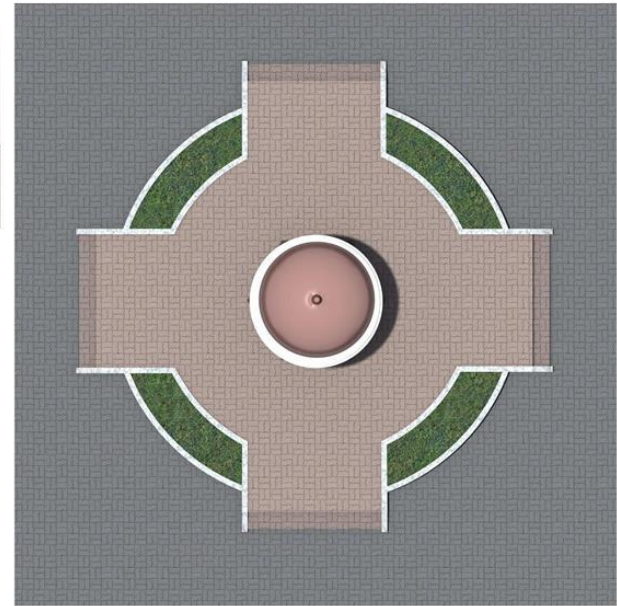

Вид 14

Вид 1

Вид 7

ул. Ленина

Вид 13

Вид 5

Вариант 2.

Вариант 3.

Вариант 1.

Световая опора  
с 2-мя горшерами

Скамья. Общий вид.

Скамья. Общий вид.

5527- детский игровой комплекс  
"Ксил"

4132- качалка на пружине Парходик  
"Ксил"

4192- Карусель  
"Ксил"

4259- песочница Полянка  
"Ксил"