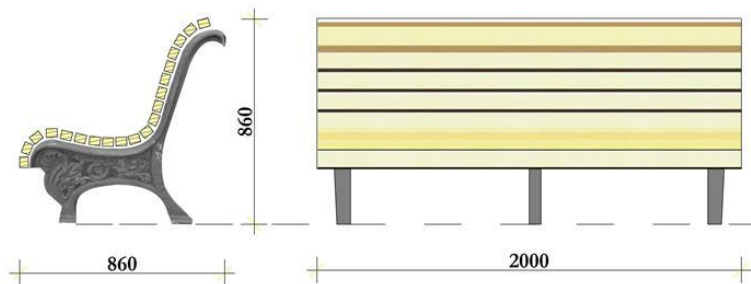

Вариант 1.

Световая опора  
с 2-мя горшерами

Скамья. Общий вид.

Скамья. Общий вид.

5527- детский игровой комплекс  
"Ксил"

4132- качалка на пружине Парходик  
"Ксил"

4192- Карусель  
"Ксил"

4259- песочница Полянка  
"Ксил"