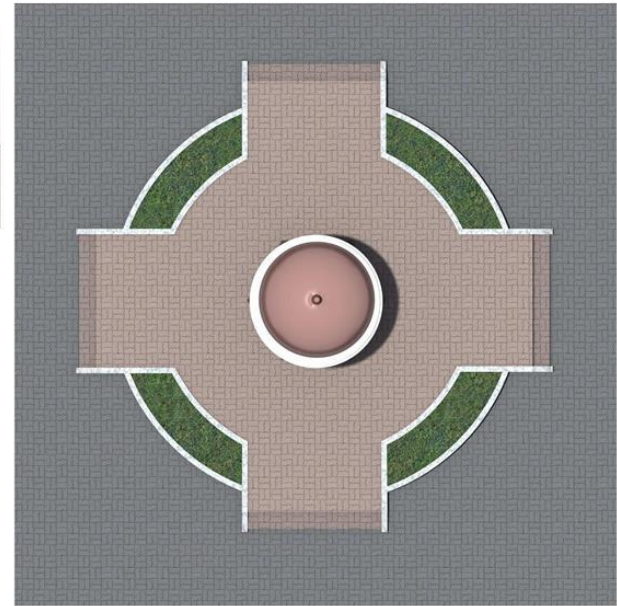

Имя: Не посыл. Проект и дата: Взам. лист №

Вариант 2.

Вариант 3.

Вариант 1.

Световая опора
с 2-мя горшерами

Скамья. Общий вид.

Скамья. Общий вид.

5527- детский игровой комплекс
"Ксил"

4132- качалка на пружине Пароходик
"Ксил"

4192- Карусель
"Ксил"

4259- песочница Полянка
"Ксил"