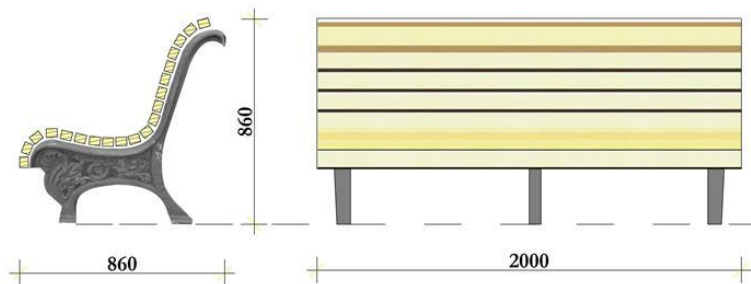

Имя: Не посыл. Проект и дата: Взам. лист №

Вариант 2.

Вариант 3.

Вариант 1.

Световая опора
с 2-мя горшерами

Скамья. Общий вид.

Скамья. Общий вид.

5527- детский игровой комплекс
"Ксил"