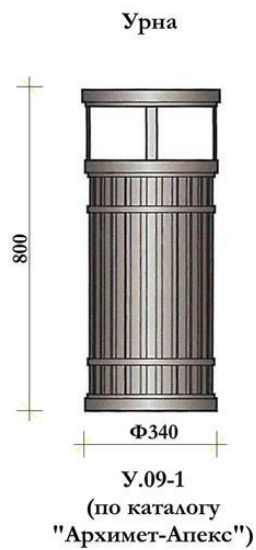

Имя: Не посыл. Проект и дата: Взам. лист №

Вариант 2.

Вариант 3.

Вариант 1.

Световая опора
с 2-мя горшерами

Скамья. Общий вид.

Скамья. Общий вид.

5527- детский игровой комплекс
"Ксил"