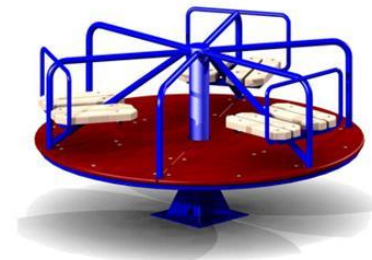

Имя: Не посыл. Проект и дата: Взам. лист №

Вариант 2.

Вариант 3.

Вариант 1.

Световая опора
с 2-мя горшерами

Скамья. Общий вид.

Скамья. Общий вид.

5527- детский игровой комплекс
"Ксил"

4132- качалка на пружине Пароходик
"Ксил"

4192- Карусель
"Ксил"

4259- песочница Полянка
"Ксил"