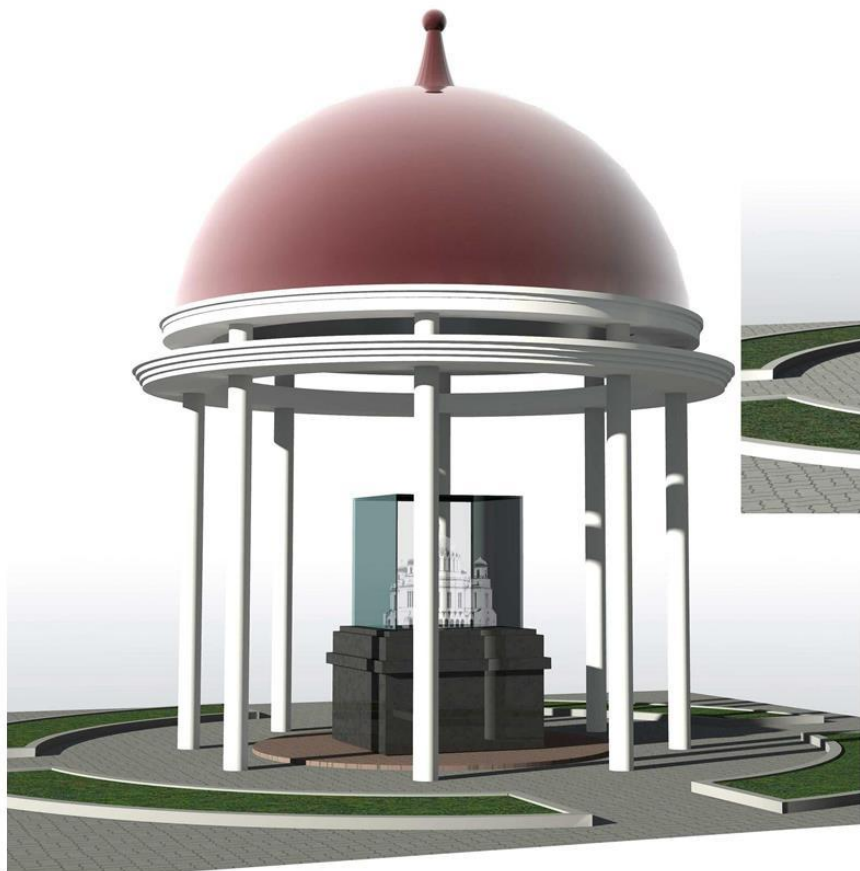

Имя: Не посыл. Проект и дата: Взам. лист №

Вариант 2.

Вариант 3.

Вариант 1.

Световая опора
с 2-мя горшерами

Скамья. Общий вид.

Скамья. Общий вид.

5527- детский игровой комплекс
"Ксил"

4132- качалка на пружине Пароходик
"Ксил"

4192- Карусель
"Ксил"

4259- песочница Полянка
"Ксил"