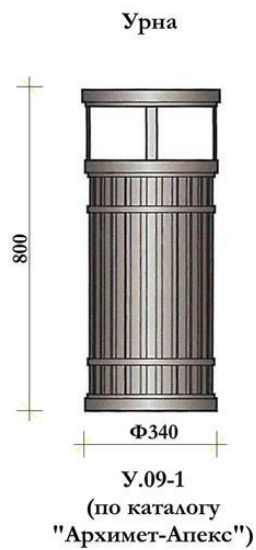

Вариант 1.

Световая опора  
с 2-мя горшерами

Скамья. Общий вид.

Скамья. Общий вид.

5527- детский игровой комплекс  
"Ксил"

4132- качалка на пружине Парходик  
"Ксил"

4192- Карусель  
"Ксил"

4259- песочница Полянка  
"Ксил"