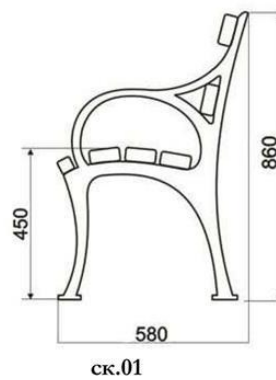

Имя: Не посыл. Проект и дата: Взам. лист №

Вариант 2.

Вариант 3.

Вариант 1.

Световая опора
с 2-мя горшерами

Скамья. Общий вид.

Скамья. Общий вид.

5527- детский игровой комплекс
"Ксил"