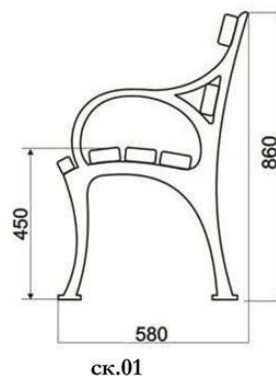

Вариант 1.

Световая опора  
с 2-мя горшерами

Скамья. Общий вид.

Скамья. Общий вид.

5527- детский игровой комплекс  
"Ксил"

4132- качалка на пружине Парходик  
"Ксил"

4192- Карусель  
"Ксил"

4259- песочница Полянка  
"Ксил"