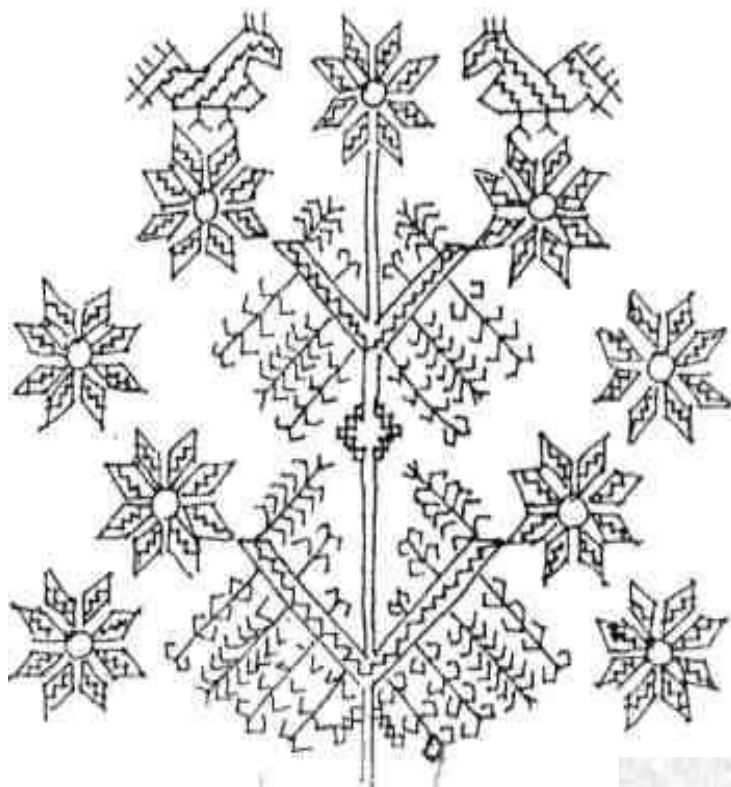

Изображение птиц

Дерево жизни

**Фрагмент подзора с
древом жизни и
птицей.**

Русский Север. 19 век.

Встреча весны. Русский север. 19 век.

ВЫШИВКА ШЕЛКОВЫМИ И ХЛОПЧАТОБУМАЖНЫМИ НИТКАМИ

Полотенце

ВЫШИВКА ШЕЛКОВЫМИ И ХЛОПЧАТОБУМАЖНЫМИ НИТКАМИ

Полотенце

Подзор

Фрагмент полотенца. Русский Север. 19 век.

СОВРЕМЕННАЯ ВЫШИВКА

ТВОРЧЕСКИЕ МАСТЕРСКИЕ:

- 1 мастерская выполняет практическую работу «Вышивка закладки швом «набор»»
- 2 мастерская выполняет практическую работу «Эскиз северной вышивки для украшения полотенца»
- 3 мастерская выполняет практическую работу «Разработка эскиза вышивки в графическом редакторе Paint».

1 МАСТЕРСКАЯ (РАБОТЫ УЧАЩИХСЯ).
ВЫШИВКА ЗАКЛАДКИ ШВОМ
«НАБОР»

2 МАСТЕРСКАЯ (РАБОТЫ УЧАЩИХСЯ).
«ЭСКИЗ СЕВЕРНОЙ ВЫШИВКИ ДЛЯ
УКРАШЕНИЯ ПОЛОТЕНЦА»

3 МАСТЕРСКАЯ (РАБОТЫ УЧАЩИХСЯ).

«Эскиз вышивки выполненный в ГРАФИЧЕСКОМ РЕДАКТОРЕ
PAINT».