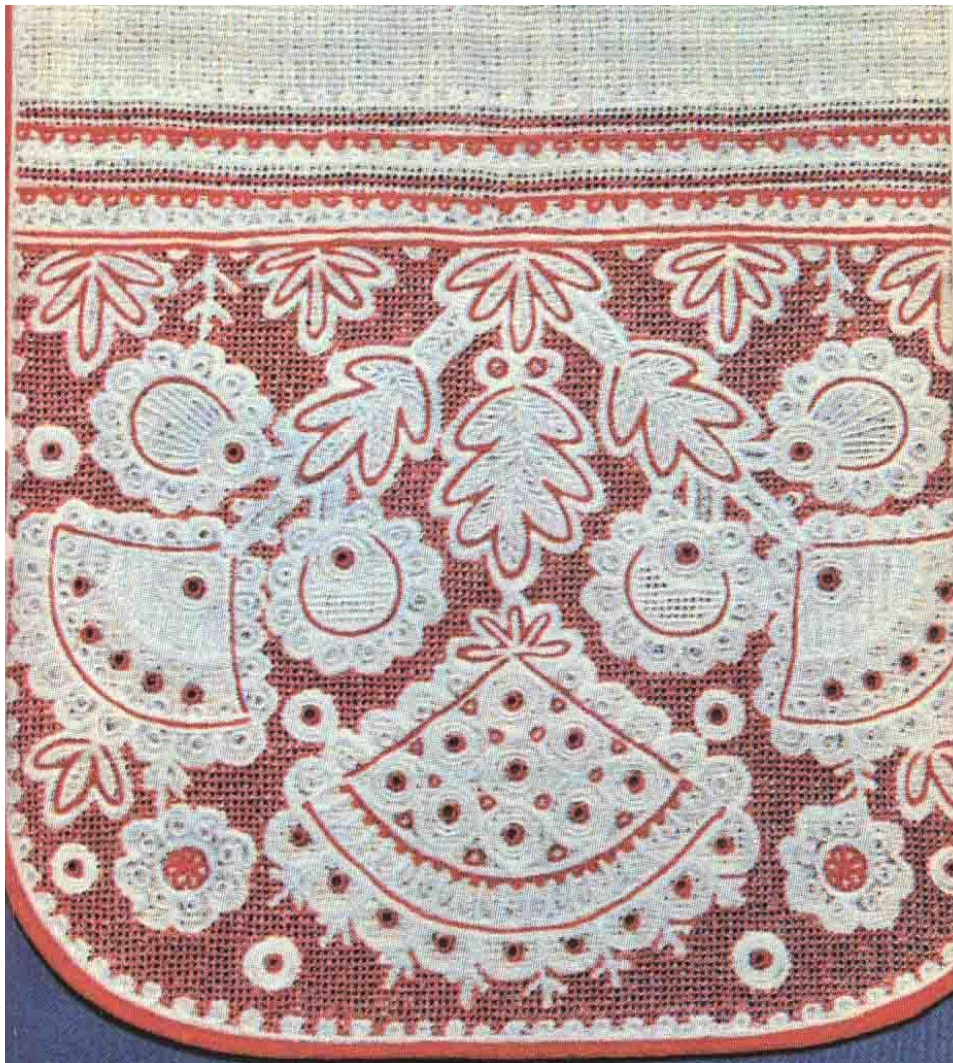

Изображение птиц

Дерево жизни

**Фрагмент подзора с
древом жизни и
птицей.**

Русский Север. 19 век.

Встреча весны. Русский север. 19 век.

ВЫШИВКА ШЕЛКОВЫМИ И ХЛОПЧАТОБУМАЖНЫМИ НИТКАМИ

Полотенце

ВЫШИВКА ШЕЛКОВЫМИ И ХЛОПЧАТОБУМАЖНЫМИ НИТКАМИ

Полотенце

Подзор

Фрагмент полотенца. Русский Север. 19 век.

СОВРЕМЕННАЯ ВЫШИВКА

ТВОРЧЕСКИЕ МАСТЕРСКИЕ:

- 1 мастерская выполняет практическую работу «Вышивка закладки швом «набор»»
- 2 мастерская выполняет практическую работу «Эскиз северной вышивки для украшения полотенца»
- 3 мастерская выполняет практическую работу «Разработка эскиза вышивки в графическом редакторе Paint».