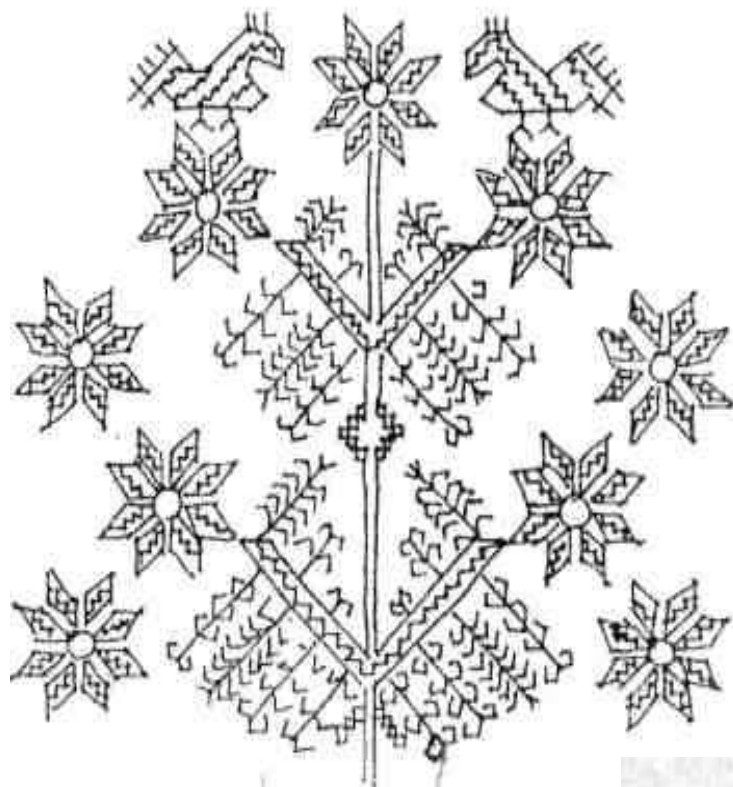

Изображение птиц

Дерево жизни

**Фрагмент подзора с
древом жизни и
птицей.**

Русский Север. 19 век.

Встреча весны. Русский север. 19 век.

ВЫШИВКА ШЕЛКОВЫМИ И ХЛОПЧАТОБУМАЖНЫМИ НИТКАМИ

Полотенце

ВЫШИВКА ШЕЛКОВЫМИ И ХЛОПЧАТОБУМАЖНЫМИ НИТКАМИ

Полотенце

Подзор

Фрагмент полотенца. Русский Север. 19 век.

СОВРЕМЕННАЯ ВЫШИВКА

ТВОРЧЕСКИЕ МАСТЕРСКИЕ:

- 1 мастерская выполняет практическую работу «Вышивка закладки швом «набор»»
- 2 мастерская выполняет практическую работу «Эскиз северной вышивки для украшения полотенца»
- 3 мастерская выполняет практическую работу «Разработка эскиза вышивки в графическом редакторе Paint».

1 МАСТЕРСКАЯ (РАБОТЫ УЧАЩИХСЯ).
ВЫШИВКА ЗАКЛАДКИ ШВОМ
«НАБОР»

2 МАСТЕРСКАЯ (РАБОТЫ УЧАЩИХСЯ).
«ЭСКИЗ СЕВЕРНОЙ ВЫШИВКИ ДЛЯ
УКРАШЕНИЯ ПОЛОТЕНЦА»

3 МАСТЕРСКАЯ (РАБОТЫ УЧАЩИХСЯ).

«Эскиз вышивки выполненный в ГРАФИЧЕСКОМ РЕДАКТОРЕ
PAINT».