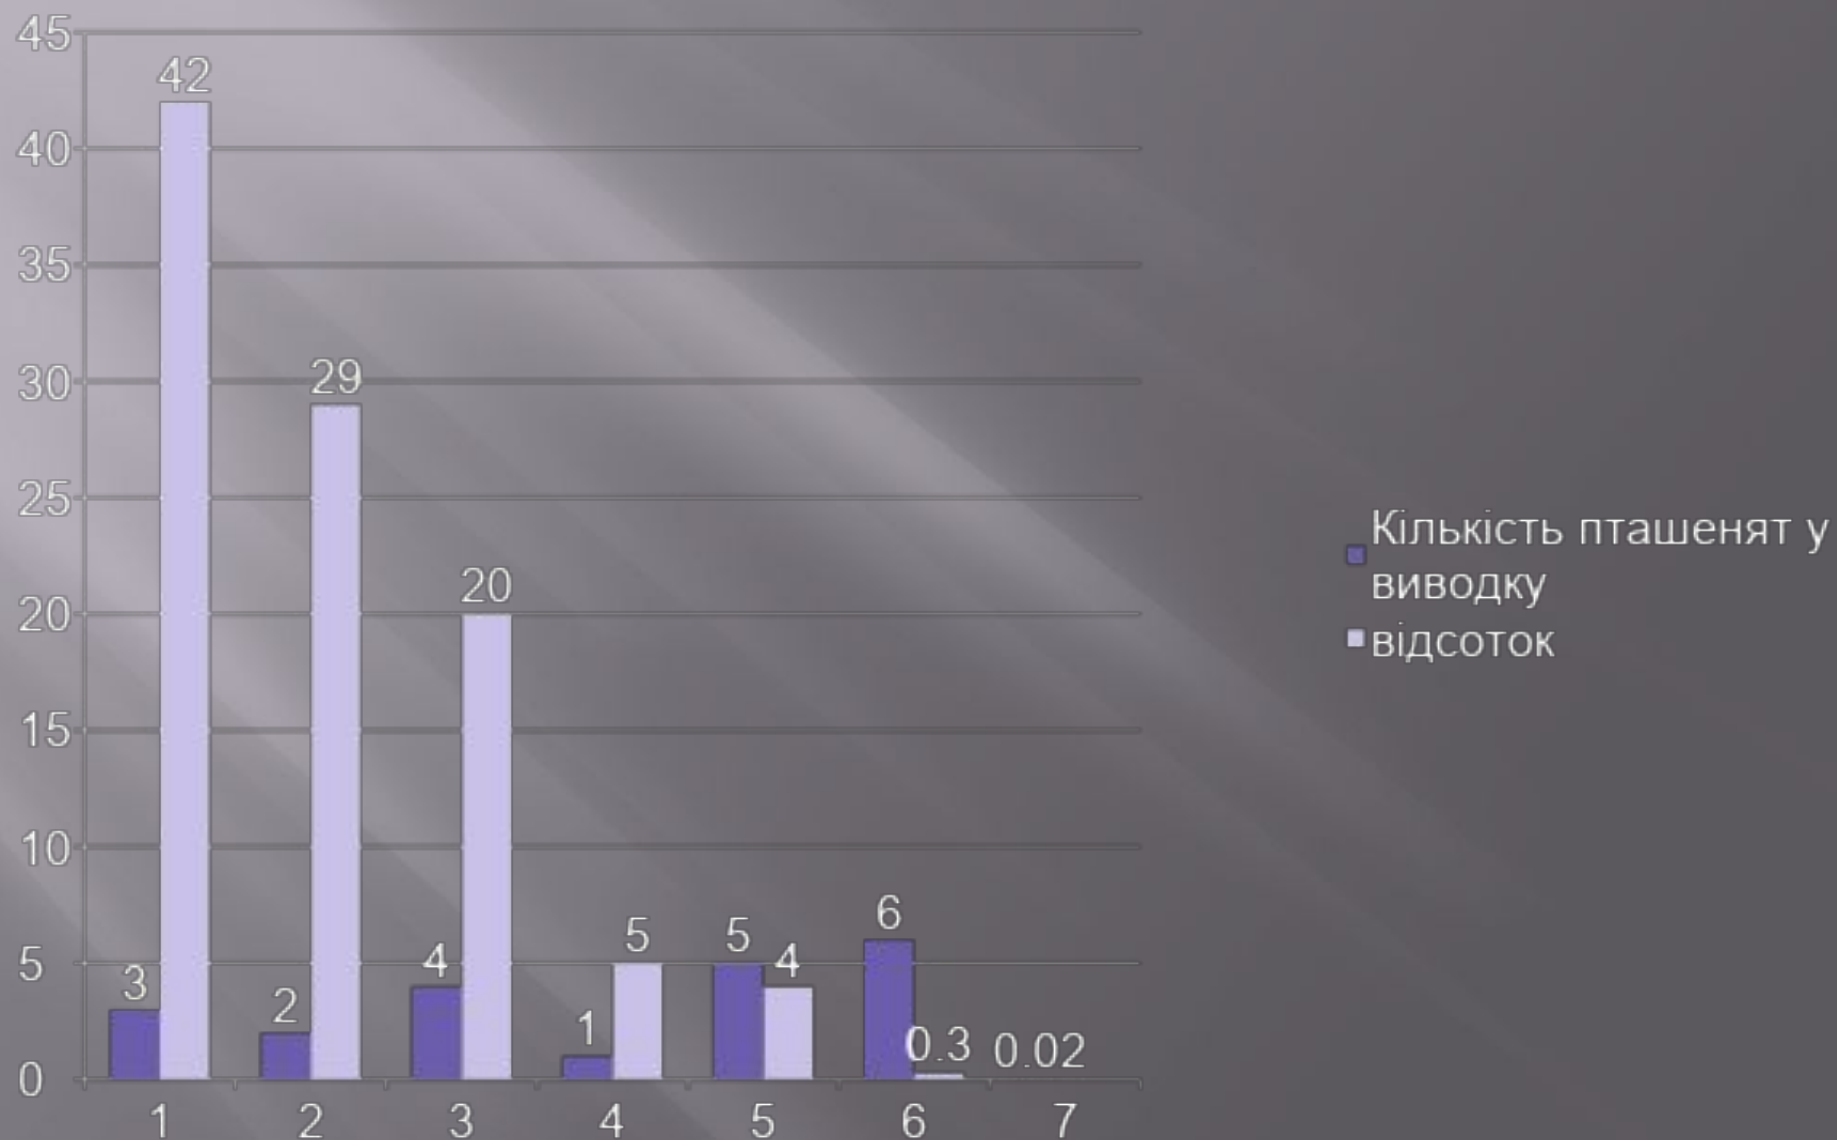

ПРЕДСТАВНИКИ РОДУ ЛЕЛЕКИ

Лелека білий

Гніздування на будівлях птахів

Зведення гнізда

Кількість пташенят у виводку

Полювання

Чисельність популяцій

Чорний лелека

Поширення лелеки чорного

Чорний лелека

Молодий птах

Спосіб життя

Полювання

Яйця птахів

Пташенята лелеки чорного

Гніздо з ПОТОМСТВОМ

Місце поблизу Буці , де бачили лелеку чорного

Дякую за увагу