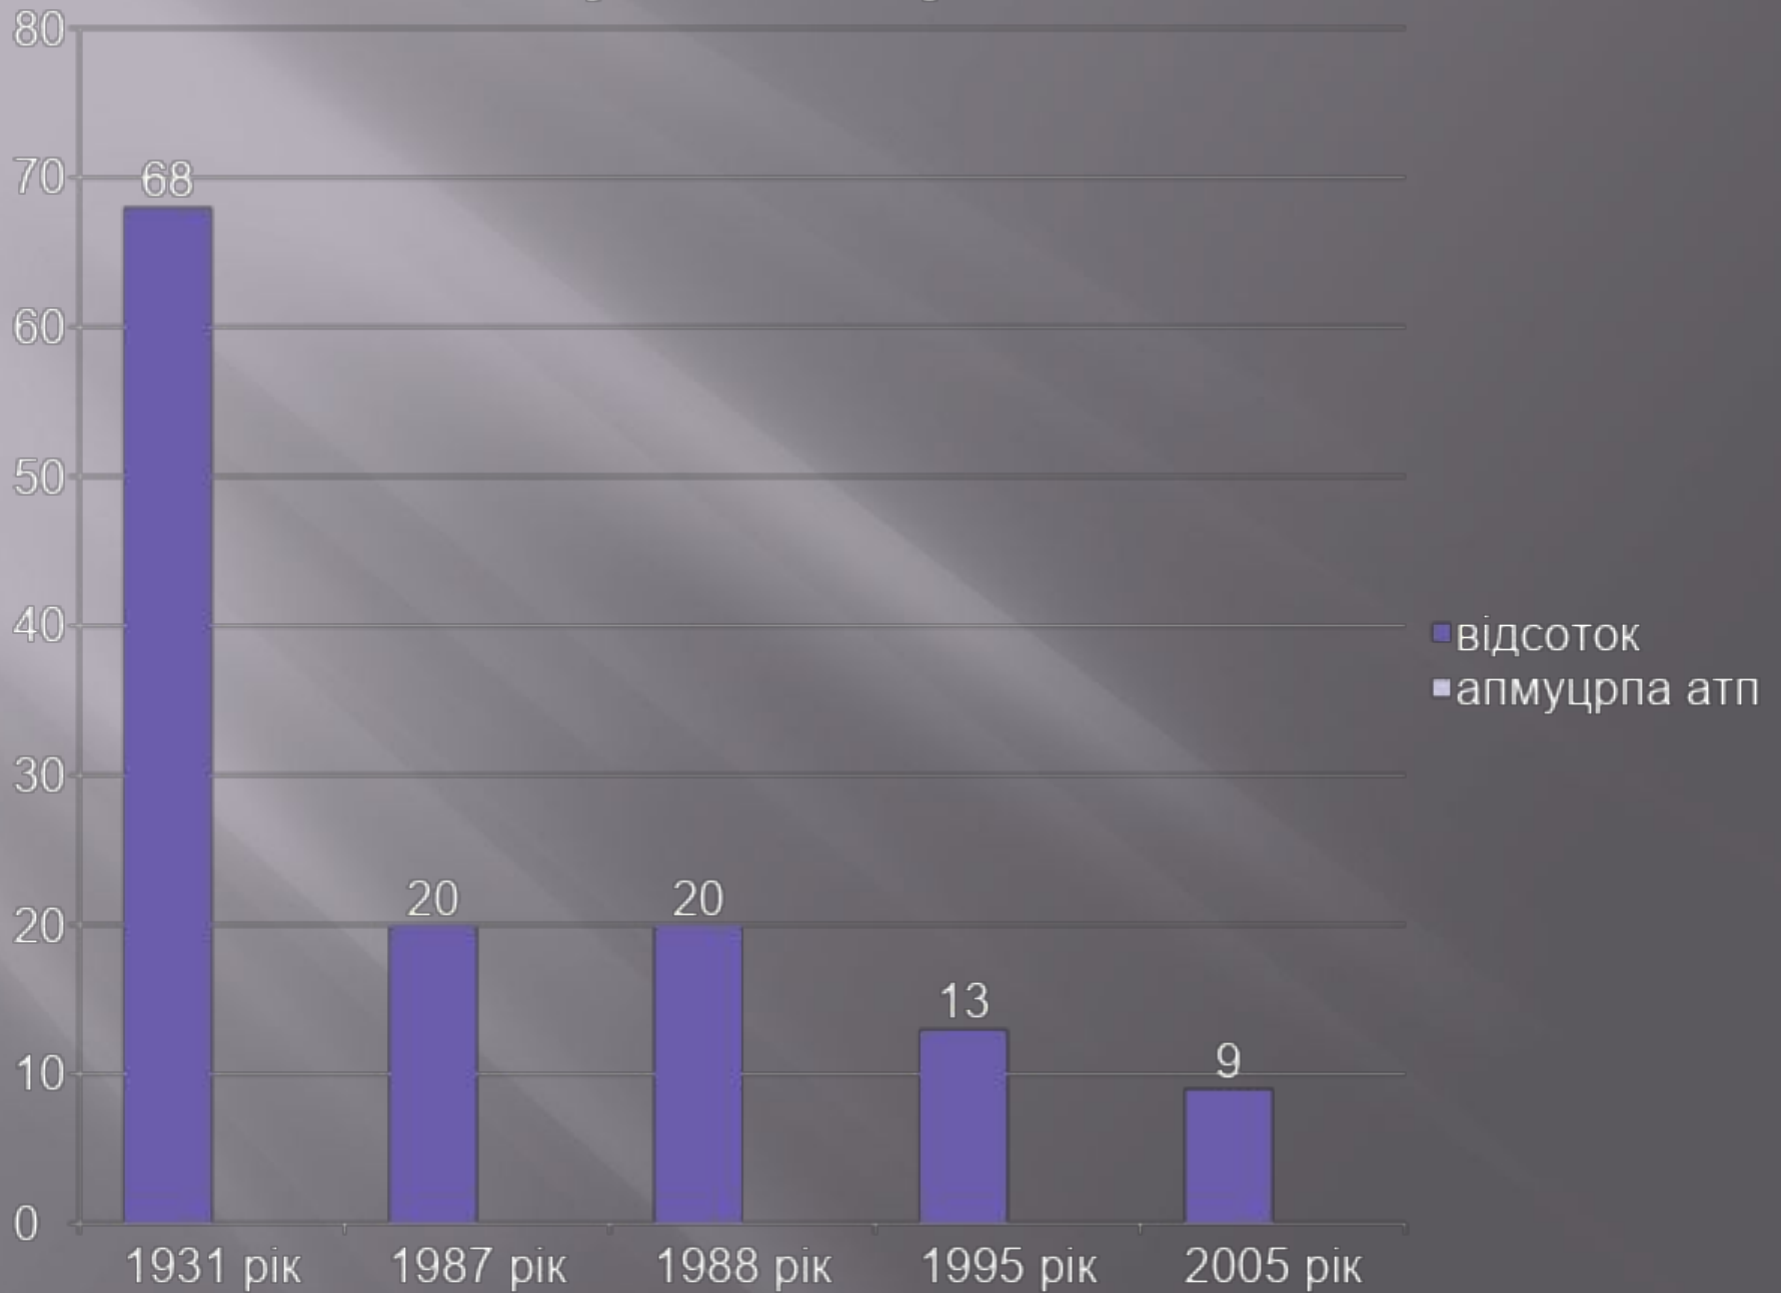

ПРЕДСТАВНИКИ РОДУ ЛЕЛЕКИ

Лелека білий

Гніздування на будівлях птахів

Зведення гнізда

Кількість пташенят у виводку

Полювання

Чисельність популяцій

Чорний лелека

Поширення лелеки чорного

Чорний лелека

Молодий птах

Спосіб життя

Полювання

Яйця птахів

Пташенята лелеки чорного

Гніздо з ПОТОМСТВОМ

Місце поблизу Буці , де бачили лелеку чорного

Дякую за увагу