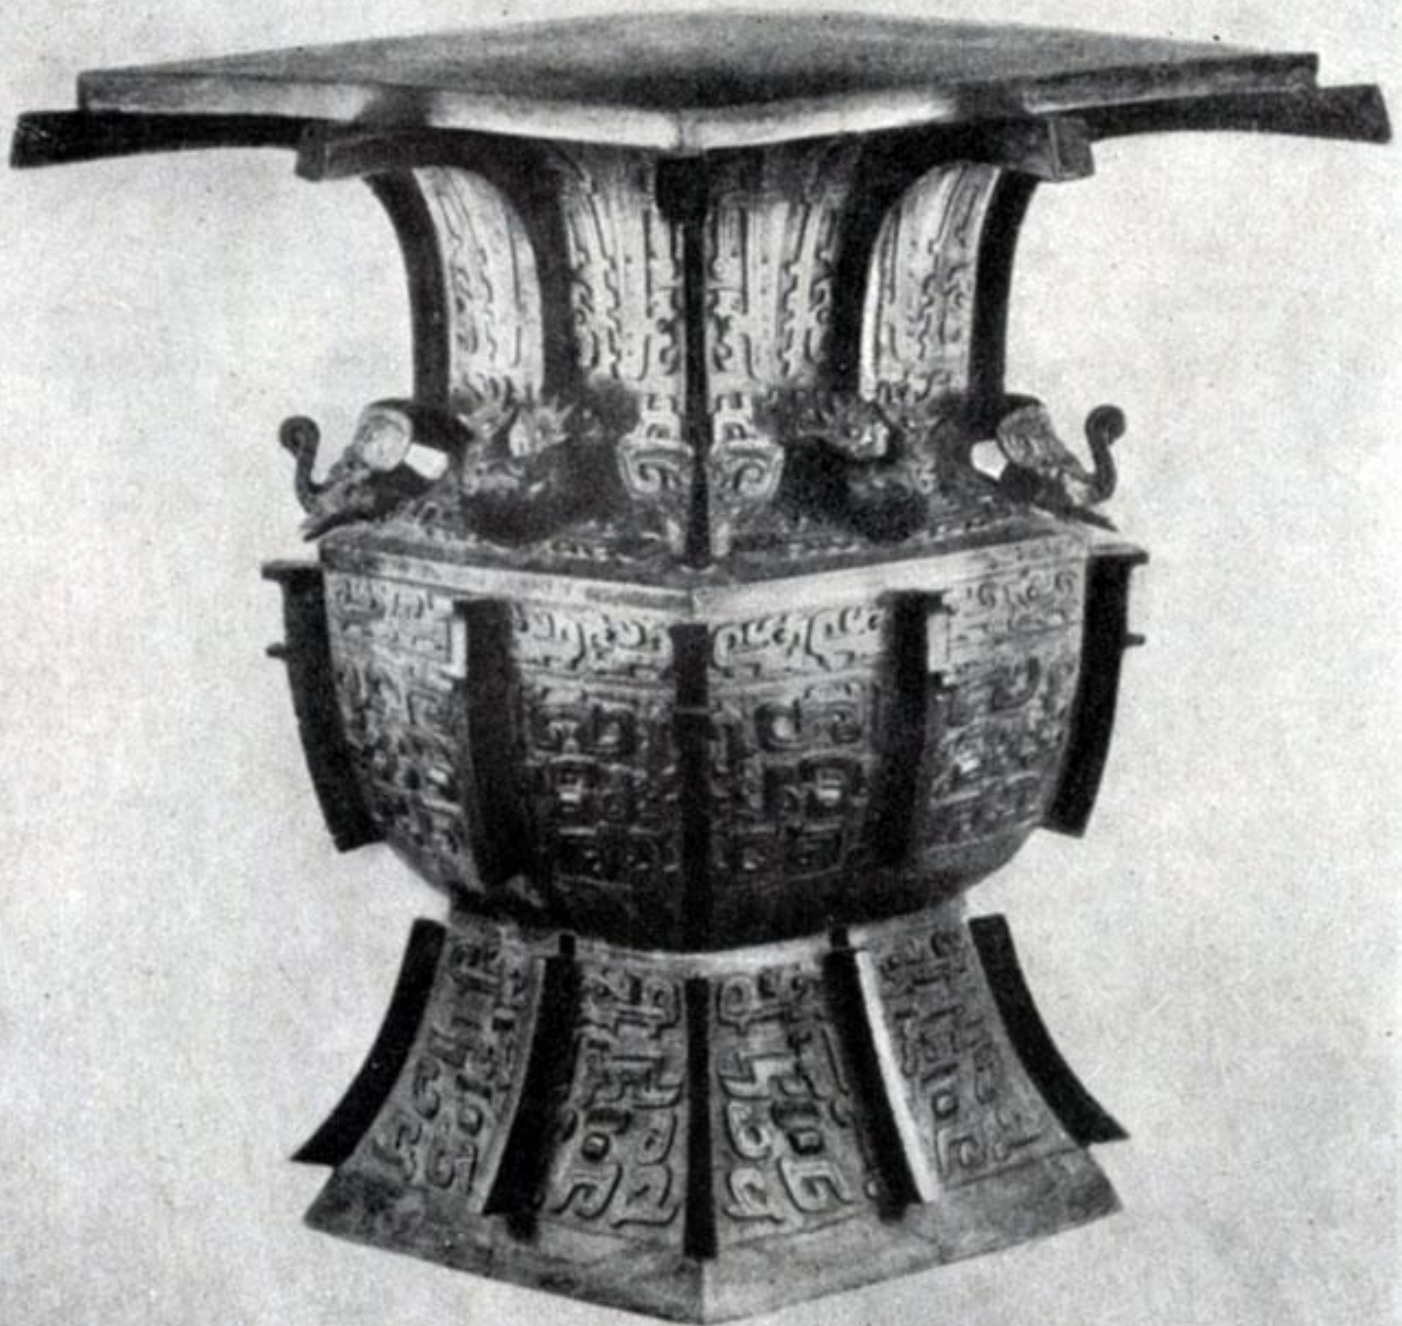

ИЗОБРАЗИТЕЛЬНОЕ ИСКУССТВЕ ДРЕВНЕГО КИТАЯ

Керамические сосуды. Культура Яншао. 3 тыс. до н. э. Пекин. Музей Гугун.

Сосуды типа цзюэ, дин.

Белый керамический сосуд из Аньяна.

- *Сосуд типа ху с аистом на крышке. Бронза.*

- *Сосуд в виде фантастического зверя. Бронза.*

Элементы китайского орнамента