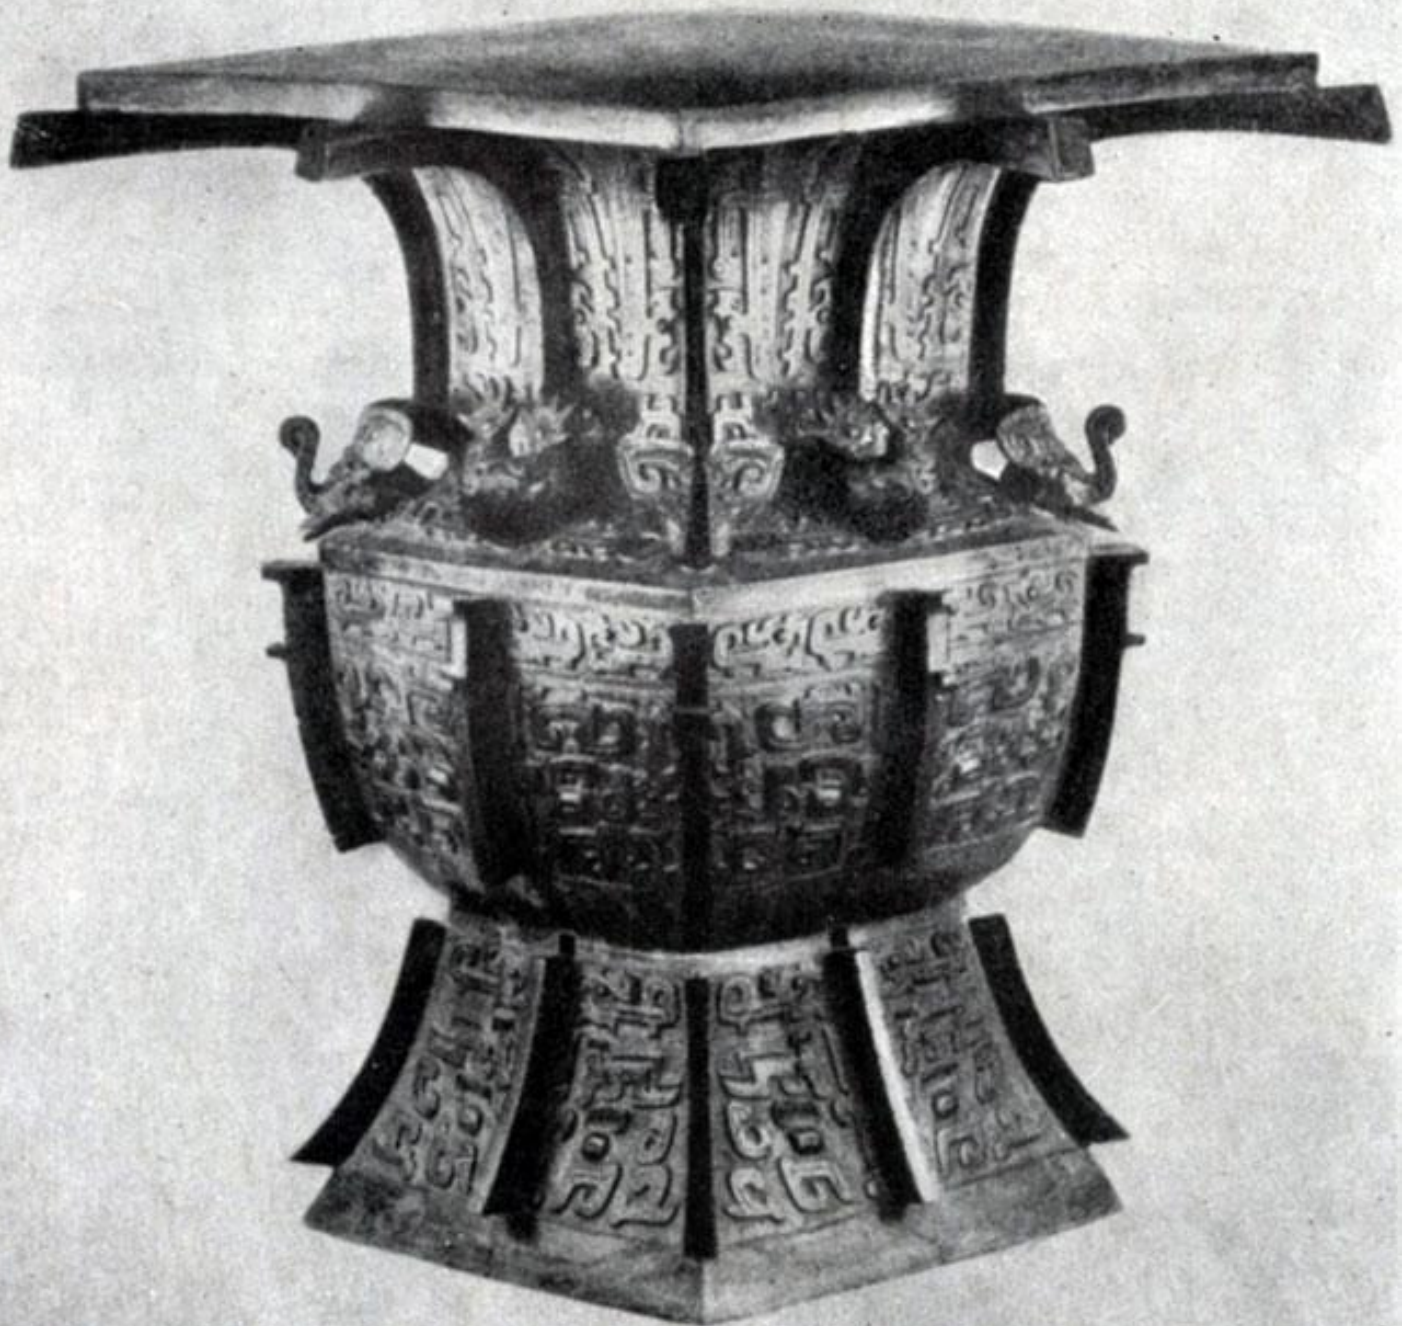

ИЗОБРАЗИТЕЛЬНОЕ ИСКУССТВЕ ДРЕВНЕГО КИТАЯ

Керамические сосуды. Культура Яншао. 3 тыс. до н. э. Пекин. Музей Гугун.

Сосуды типа цзюэ, дин.

Белый керамический сосуд из Аньяна.

- *Сосуд типа ху с аистом на крышке. Бронза.*

- Сосуд в виде фантастического зверя.
Бронза.

Элементы китайского орнамента