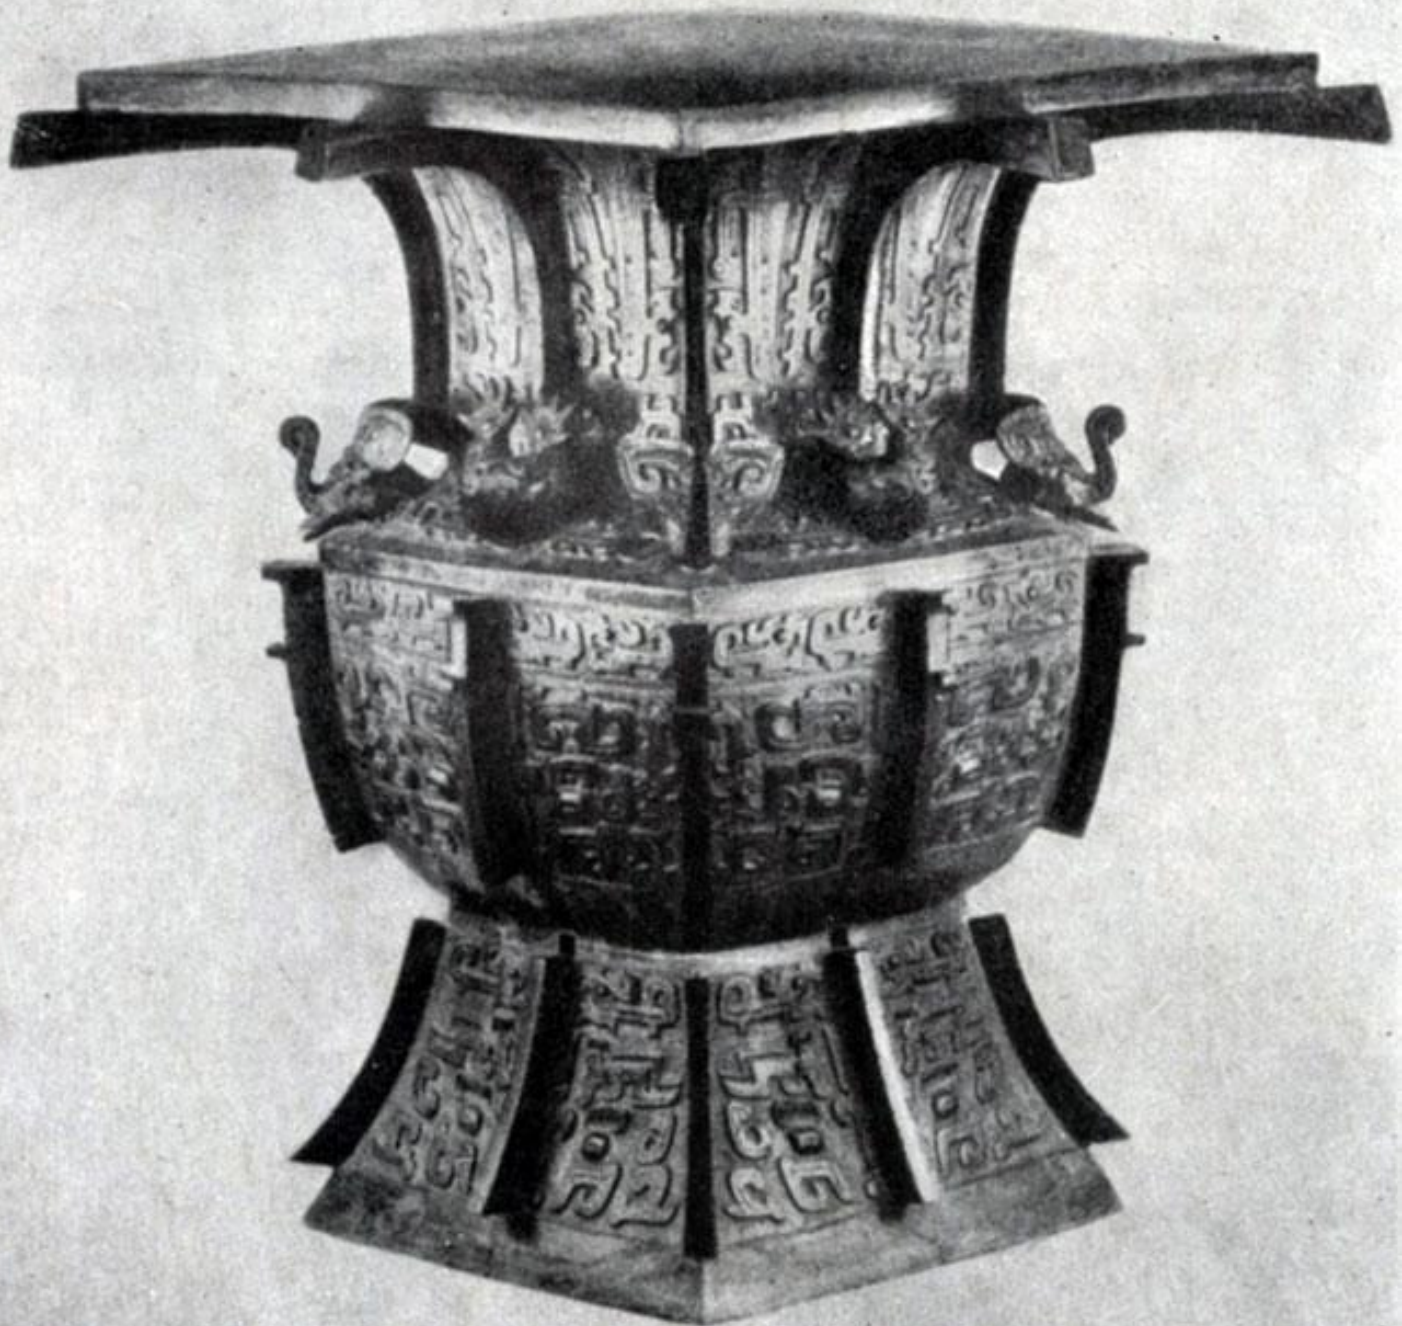

ИЗОБРАЗИТЕЛЬНОЕ ИСКУССТВЕ ДРЕВНЕГО КИТАЯ

*Керамические сосуды. Культура
Яншао. 3 тыс. до н. э. Пекин. Музей
Гугун.*

Сосуды типа цзюэ, дин.

Белый керамический сосуд из Аньяна.

- *Сосуд типа ху с аистом на крышке. Бронза.*

- Сосуд в виде фантастического зверя.
Бронза.

Элементы китайского орнамента