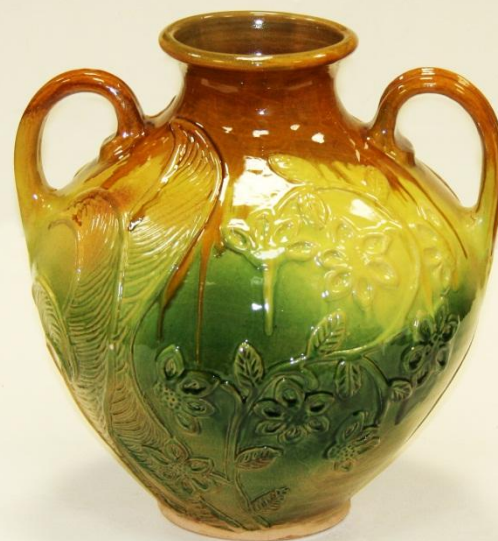

Юрий Пересада