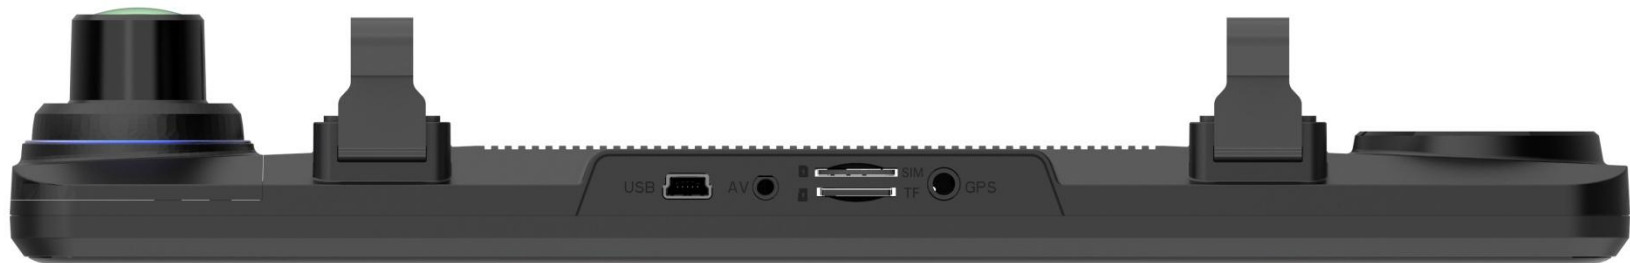

USB

AV

SIM

TF

GPS