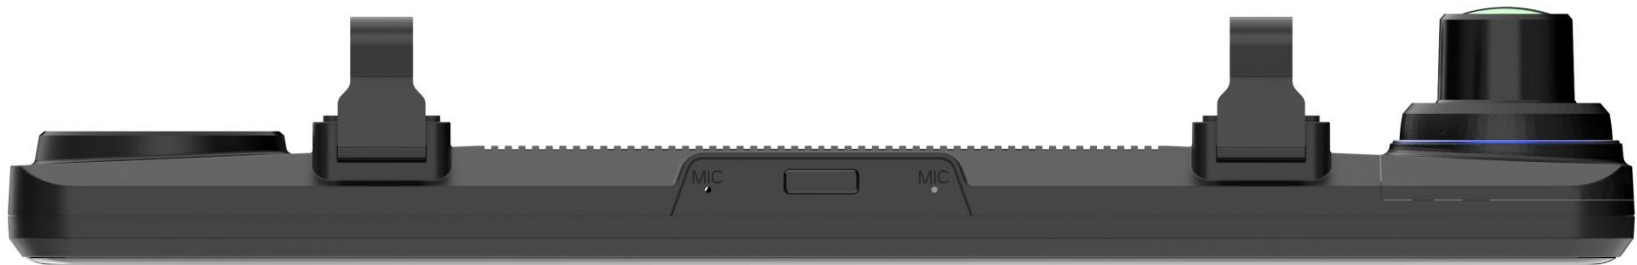

GPS

CS 中研 K20
EYE TRACKING
100% 100% 100%